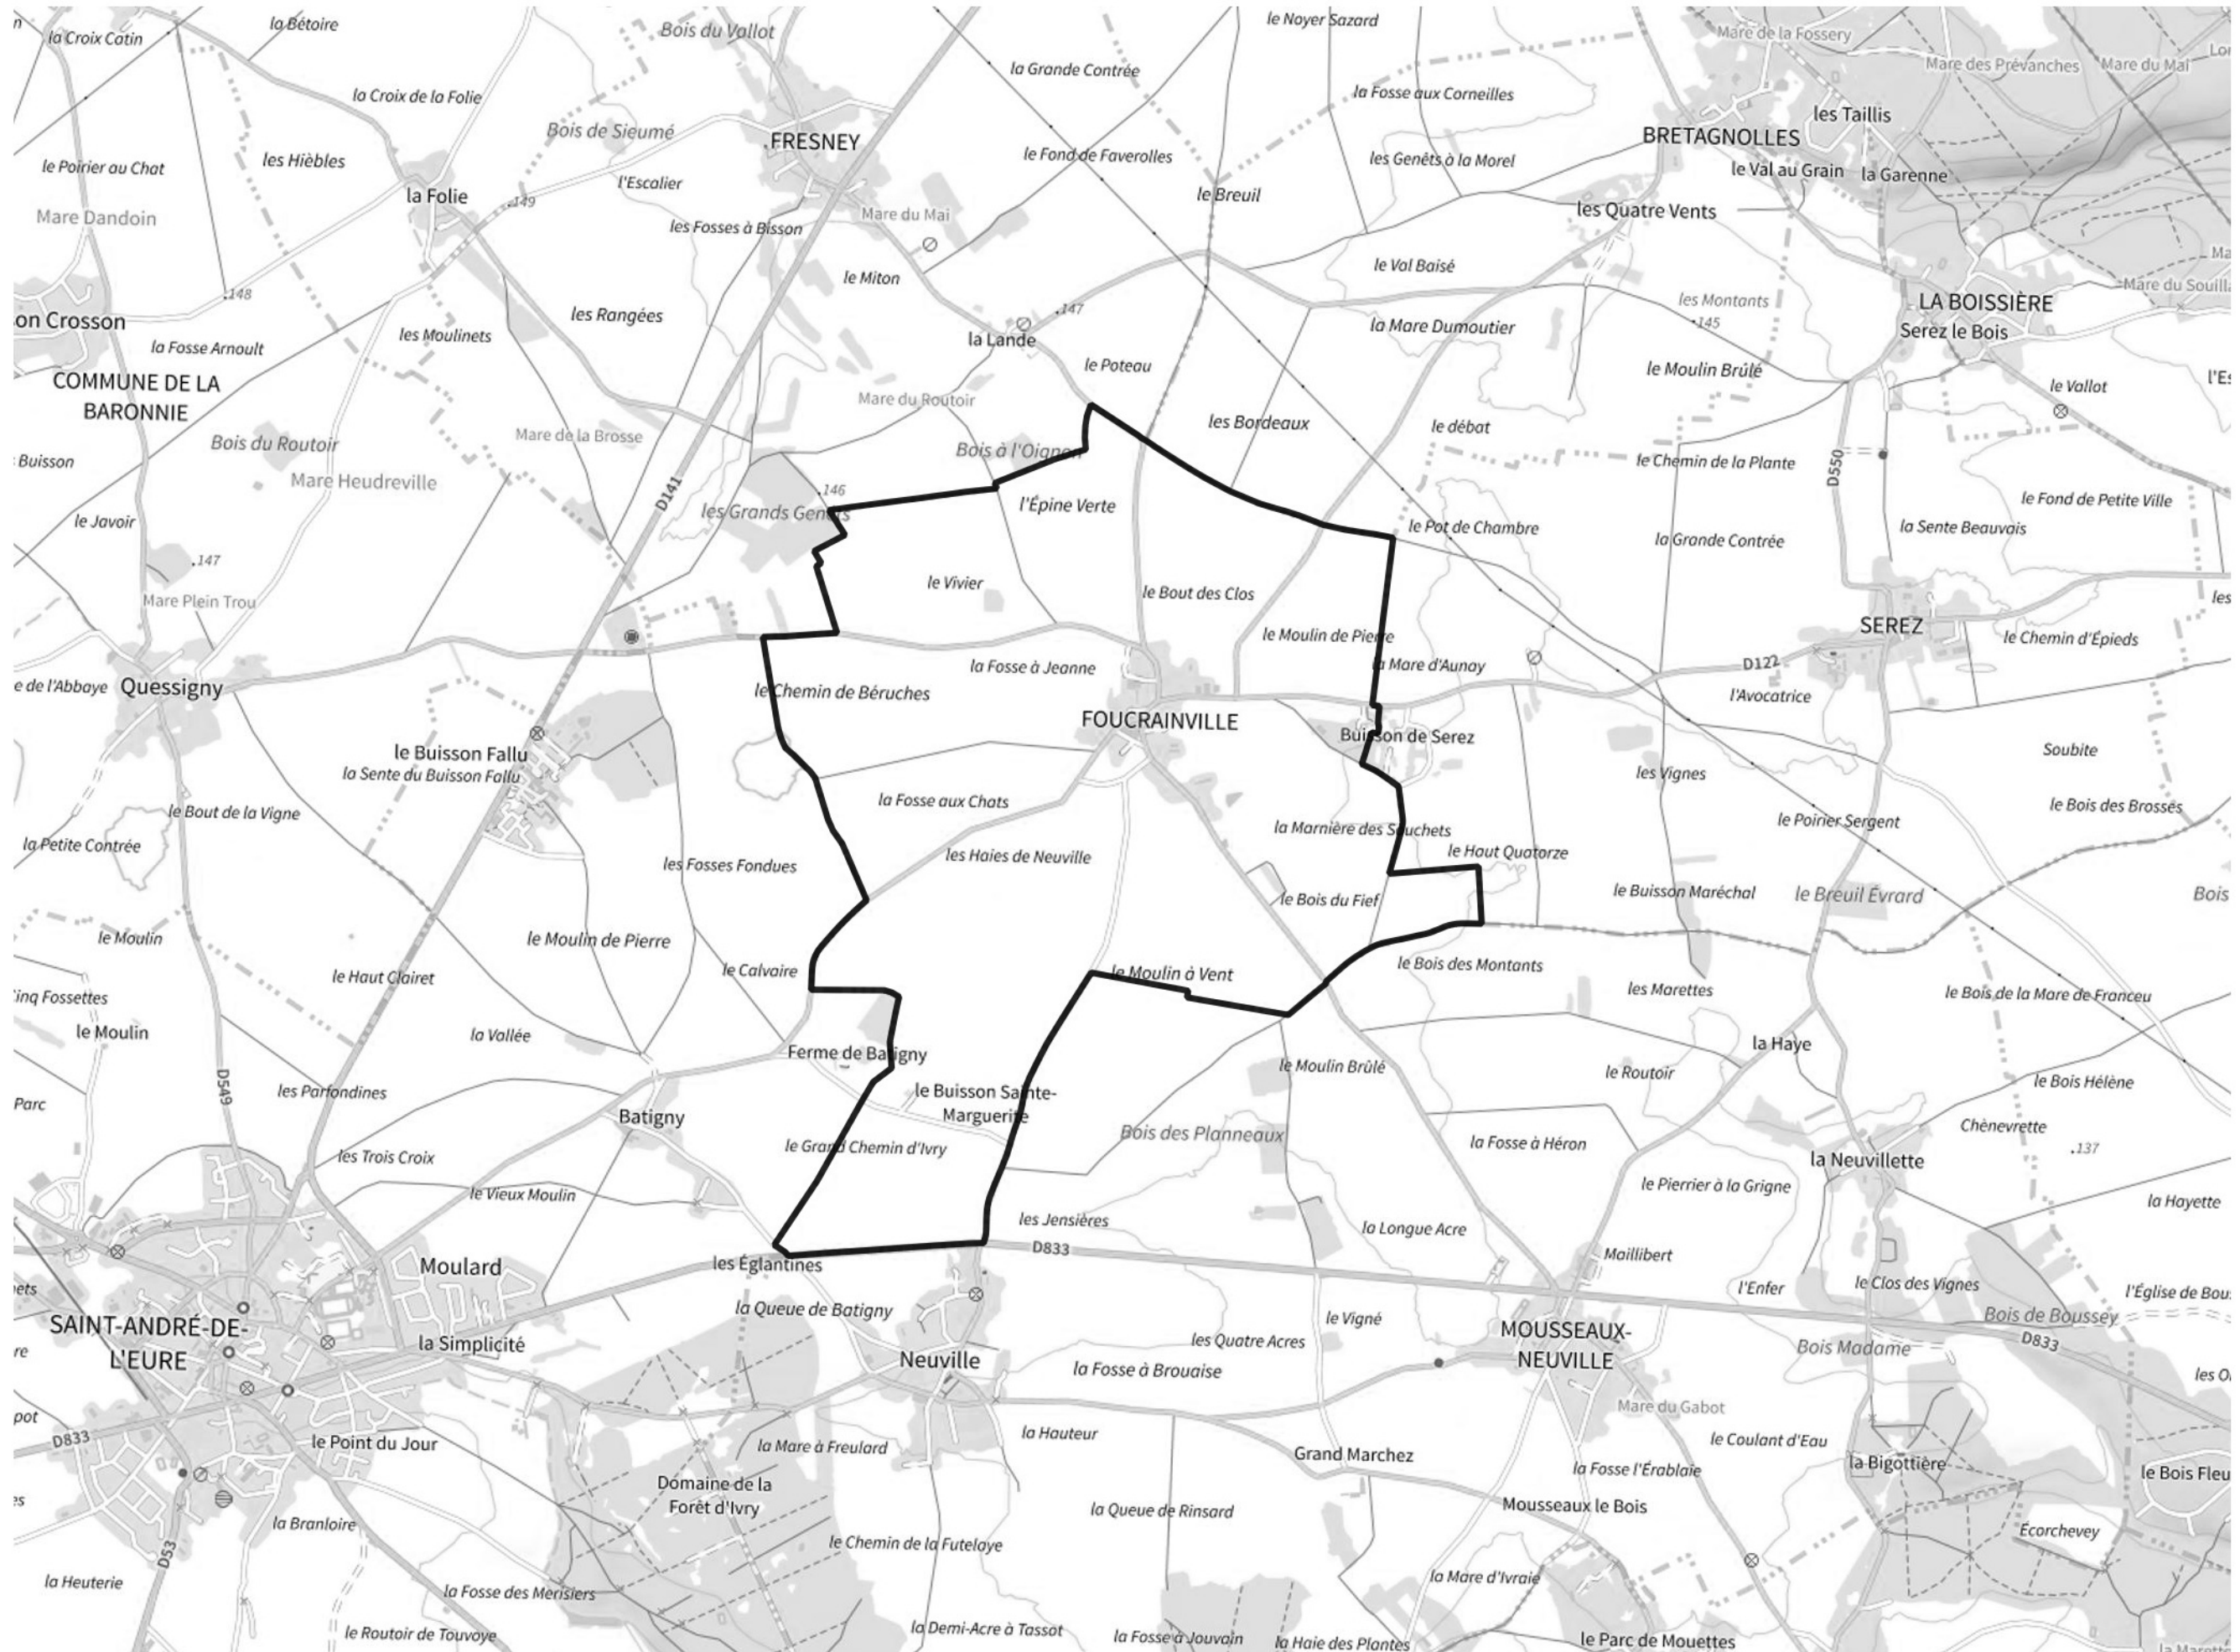

# Inventaire régional des Zones Humides (ZH) et des Milieux Prédiposés à la Présence de Zones Humides (MPPZH) Foucrainville (27259)

- Zones humides**
- Inventaire terrain ou réglementaire
  - Autres (Photo-interprétation, non défini)
  - Zones humides dégradées
  - Milieux fortement prédisposés à la présence de zones humides
  - Milieux faiblement prédisposés à la présence de zones humides
  - Mares, étangs, lacs
  - Cours d'eau
  - Limite communale

Cette carte représente une mise à jour sur cette commune. Elle ne doit pas être utilisée pour les communes voisines.

[Il est fortement conseillé de se reporter à la notice avant l'interprétation de cette page](#)

0 250 500 m

**Sources :**  
- IGN - Plan v2  
- IGN - AdminExpress  
- IGN - BD Topo  
- DREAL Normandie

**Production :**  
DREAL Normandie  
le 24/07/2024