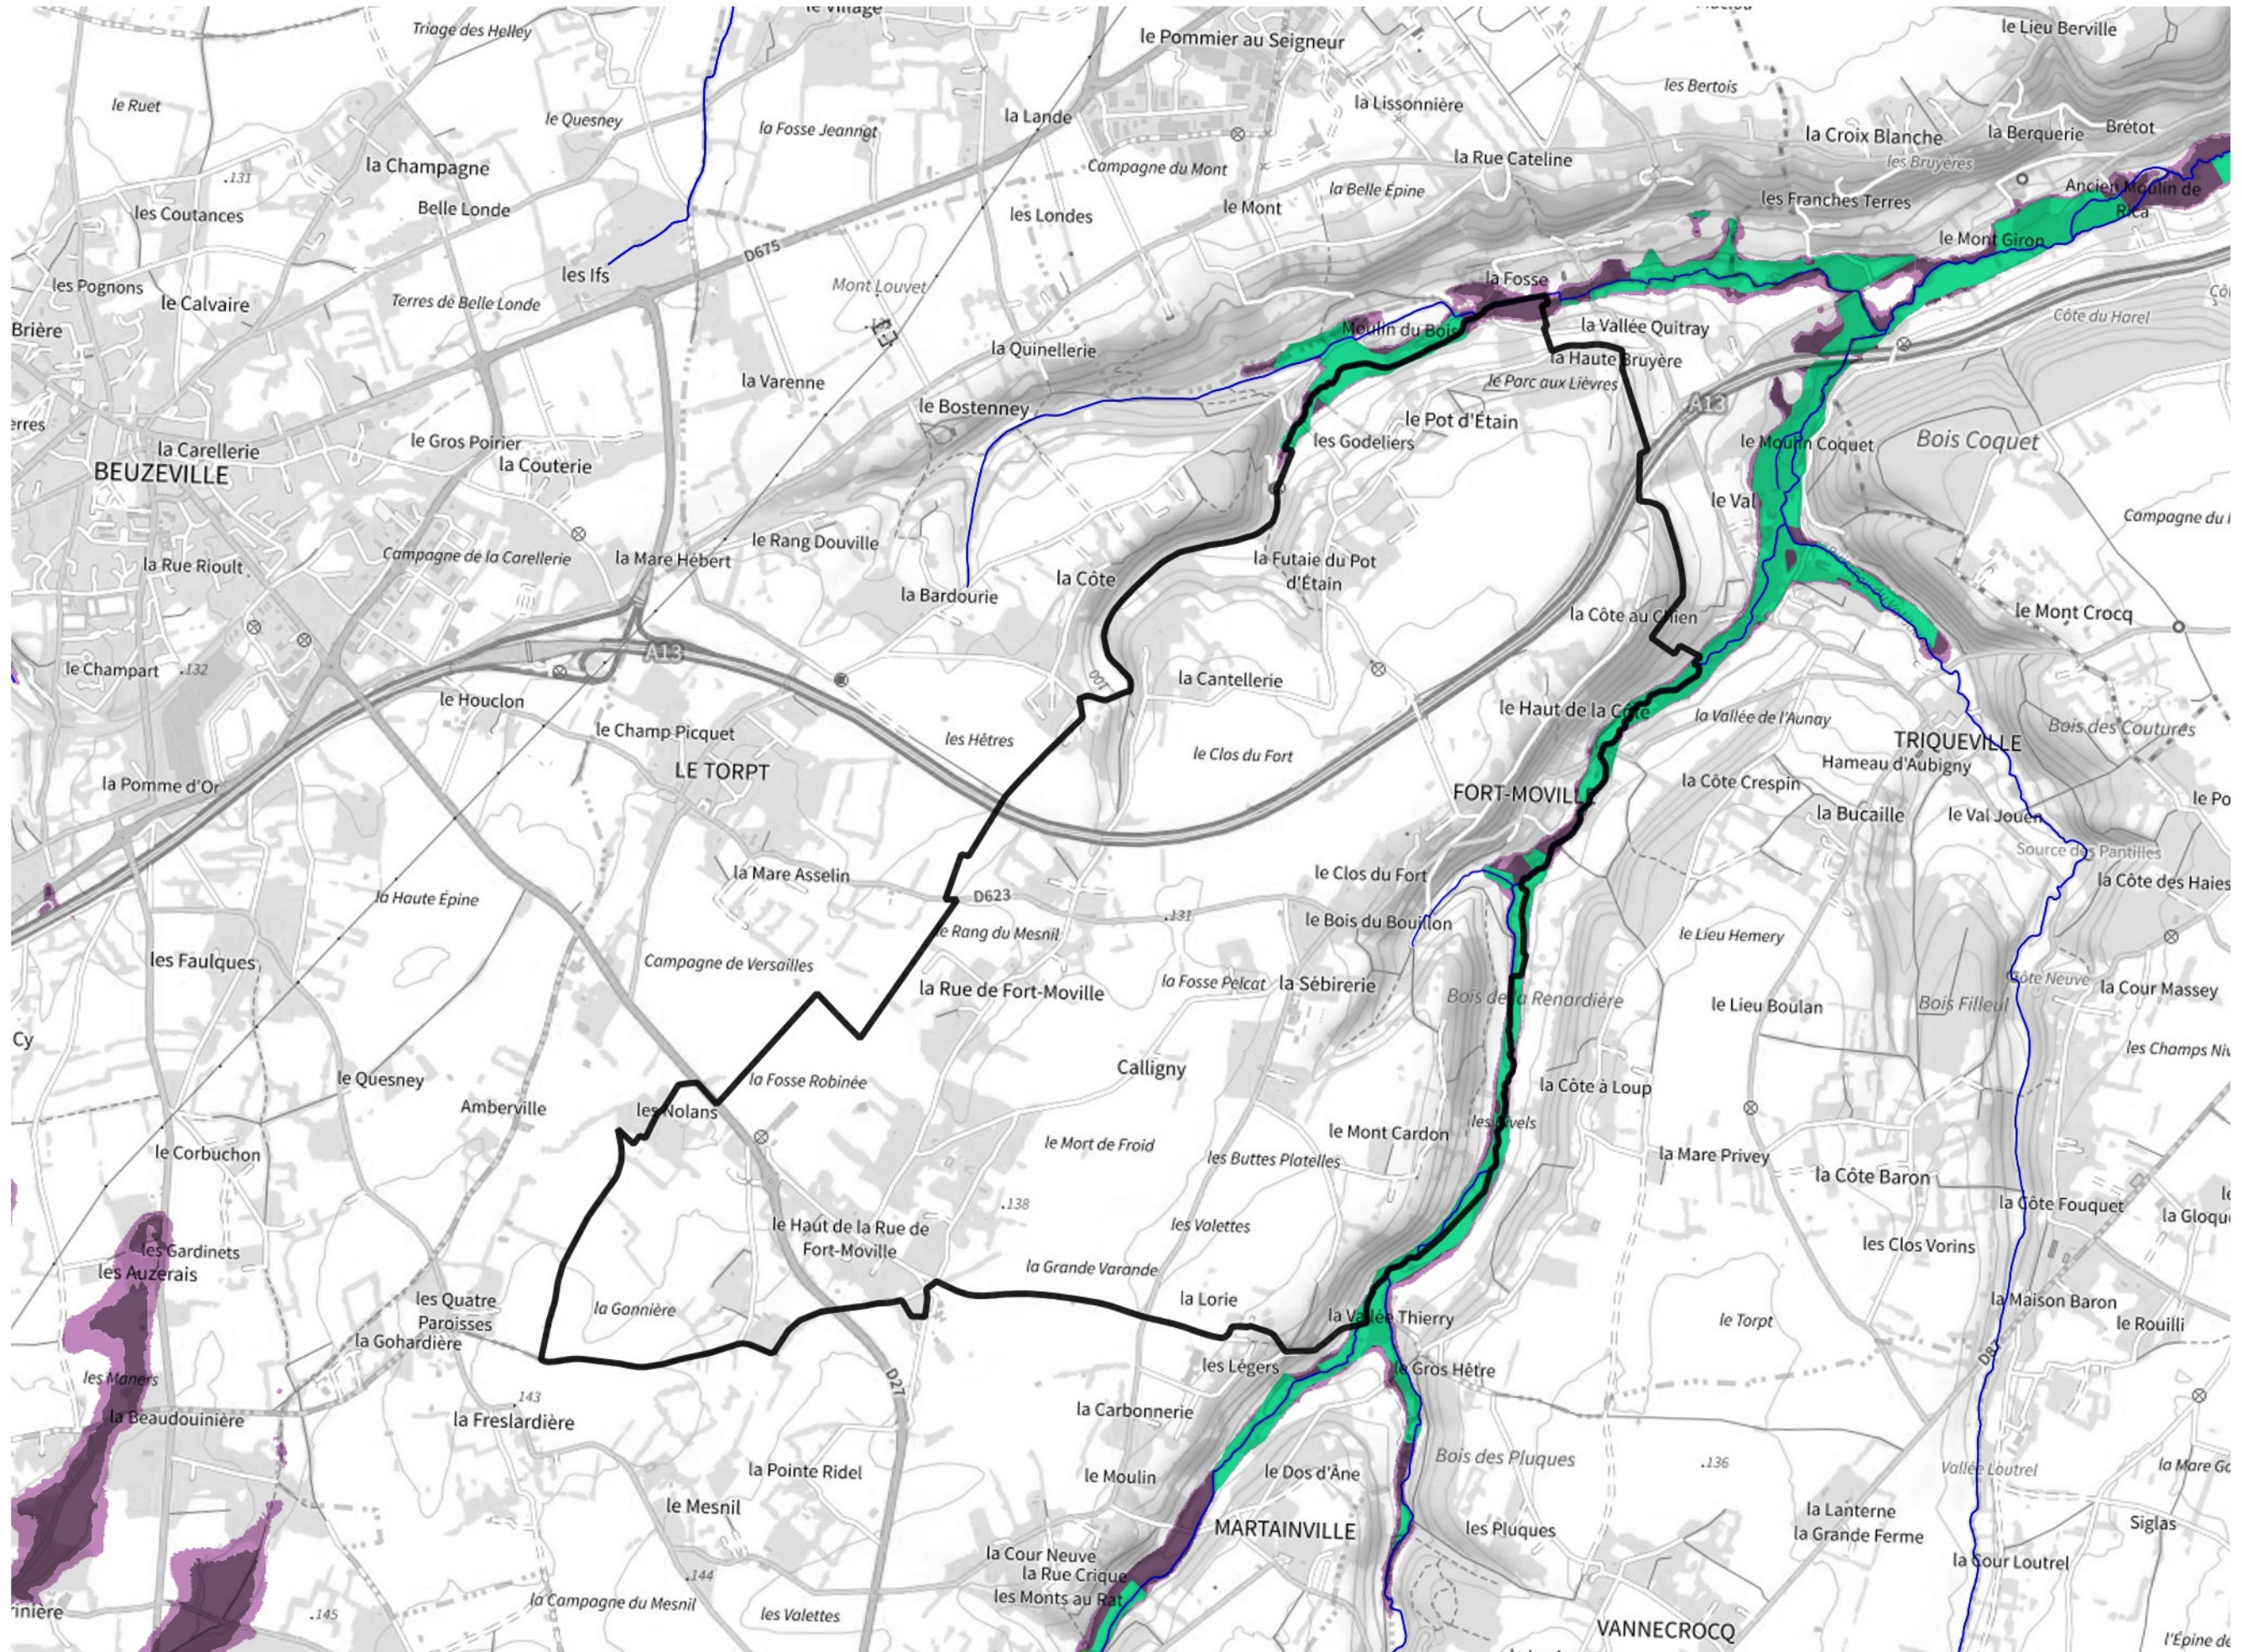

Inventaire régional des Zones Humides (ZH) et des Milieux Prédiposés à la Présence de Zones Humides (MPPZH) Fort-Moville (27258)

- Zones humides**
- Inventaire terrain ou réglementaire
 - Autres (Photo-interprétation, non défini)
 - Zones humides dégradées
 - Milieux fortement prédisposés à la présence de zones humides
 - Milieux faiblement prédisposés à la présence de zones humides
 - Mares, étangs, lacs
 - Cours d'eau
 - Limite communale

Cette carte représente une mise à jour sur cette commune. Elle ne doit pas être utilisée pour les communes voisines.

[Il est fortement conseillé de se reporter à la notice avant l'interprétation de cette page](#)

0 250 500 m

Sources :
- IGN - Plan v2
- IGN - AdminExpress
- IGN - BD Topo
- DREAL Normandie

Production :
DREAL Normandie
le 24/07/2024