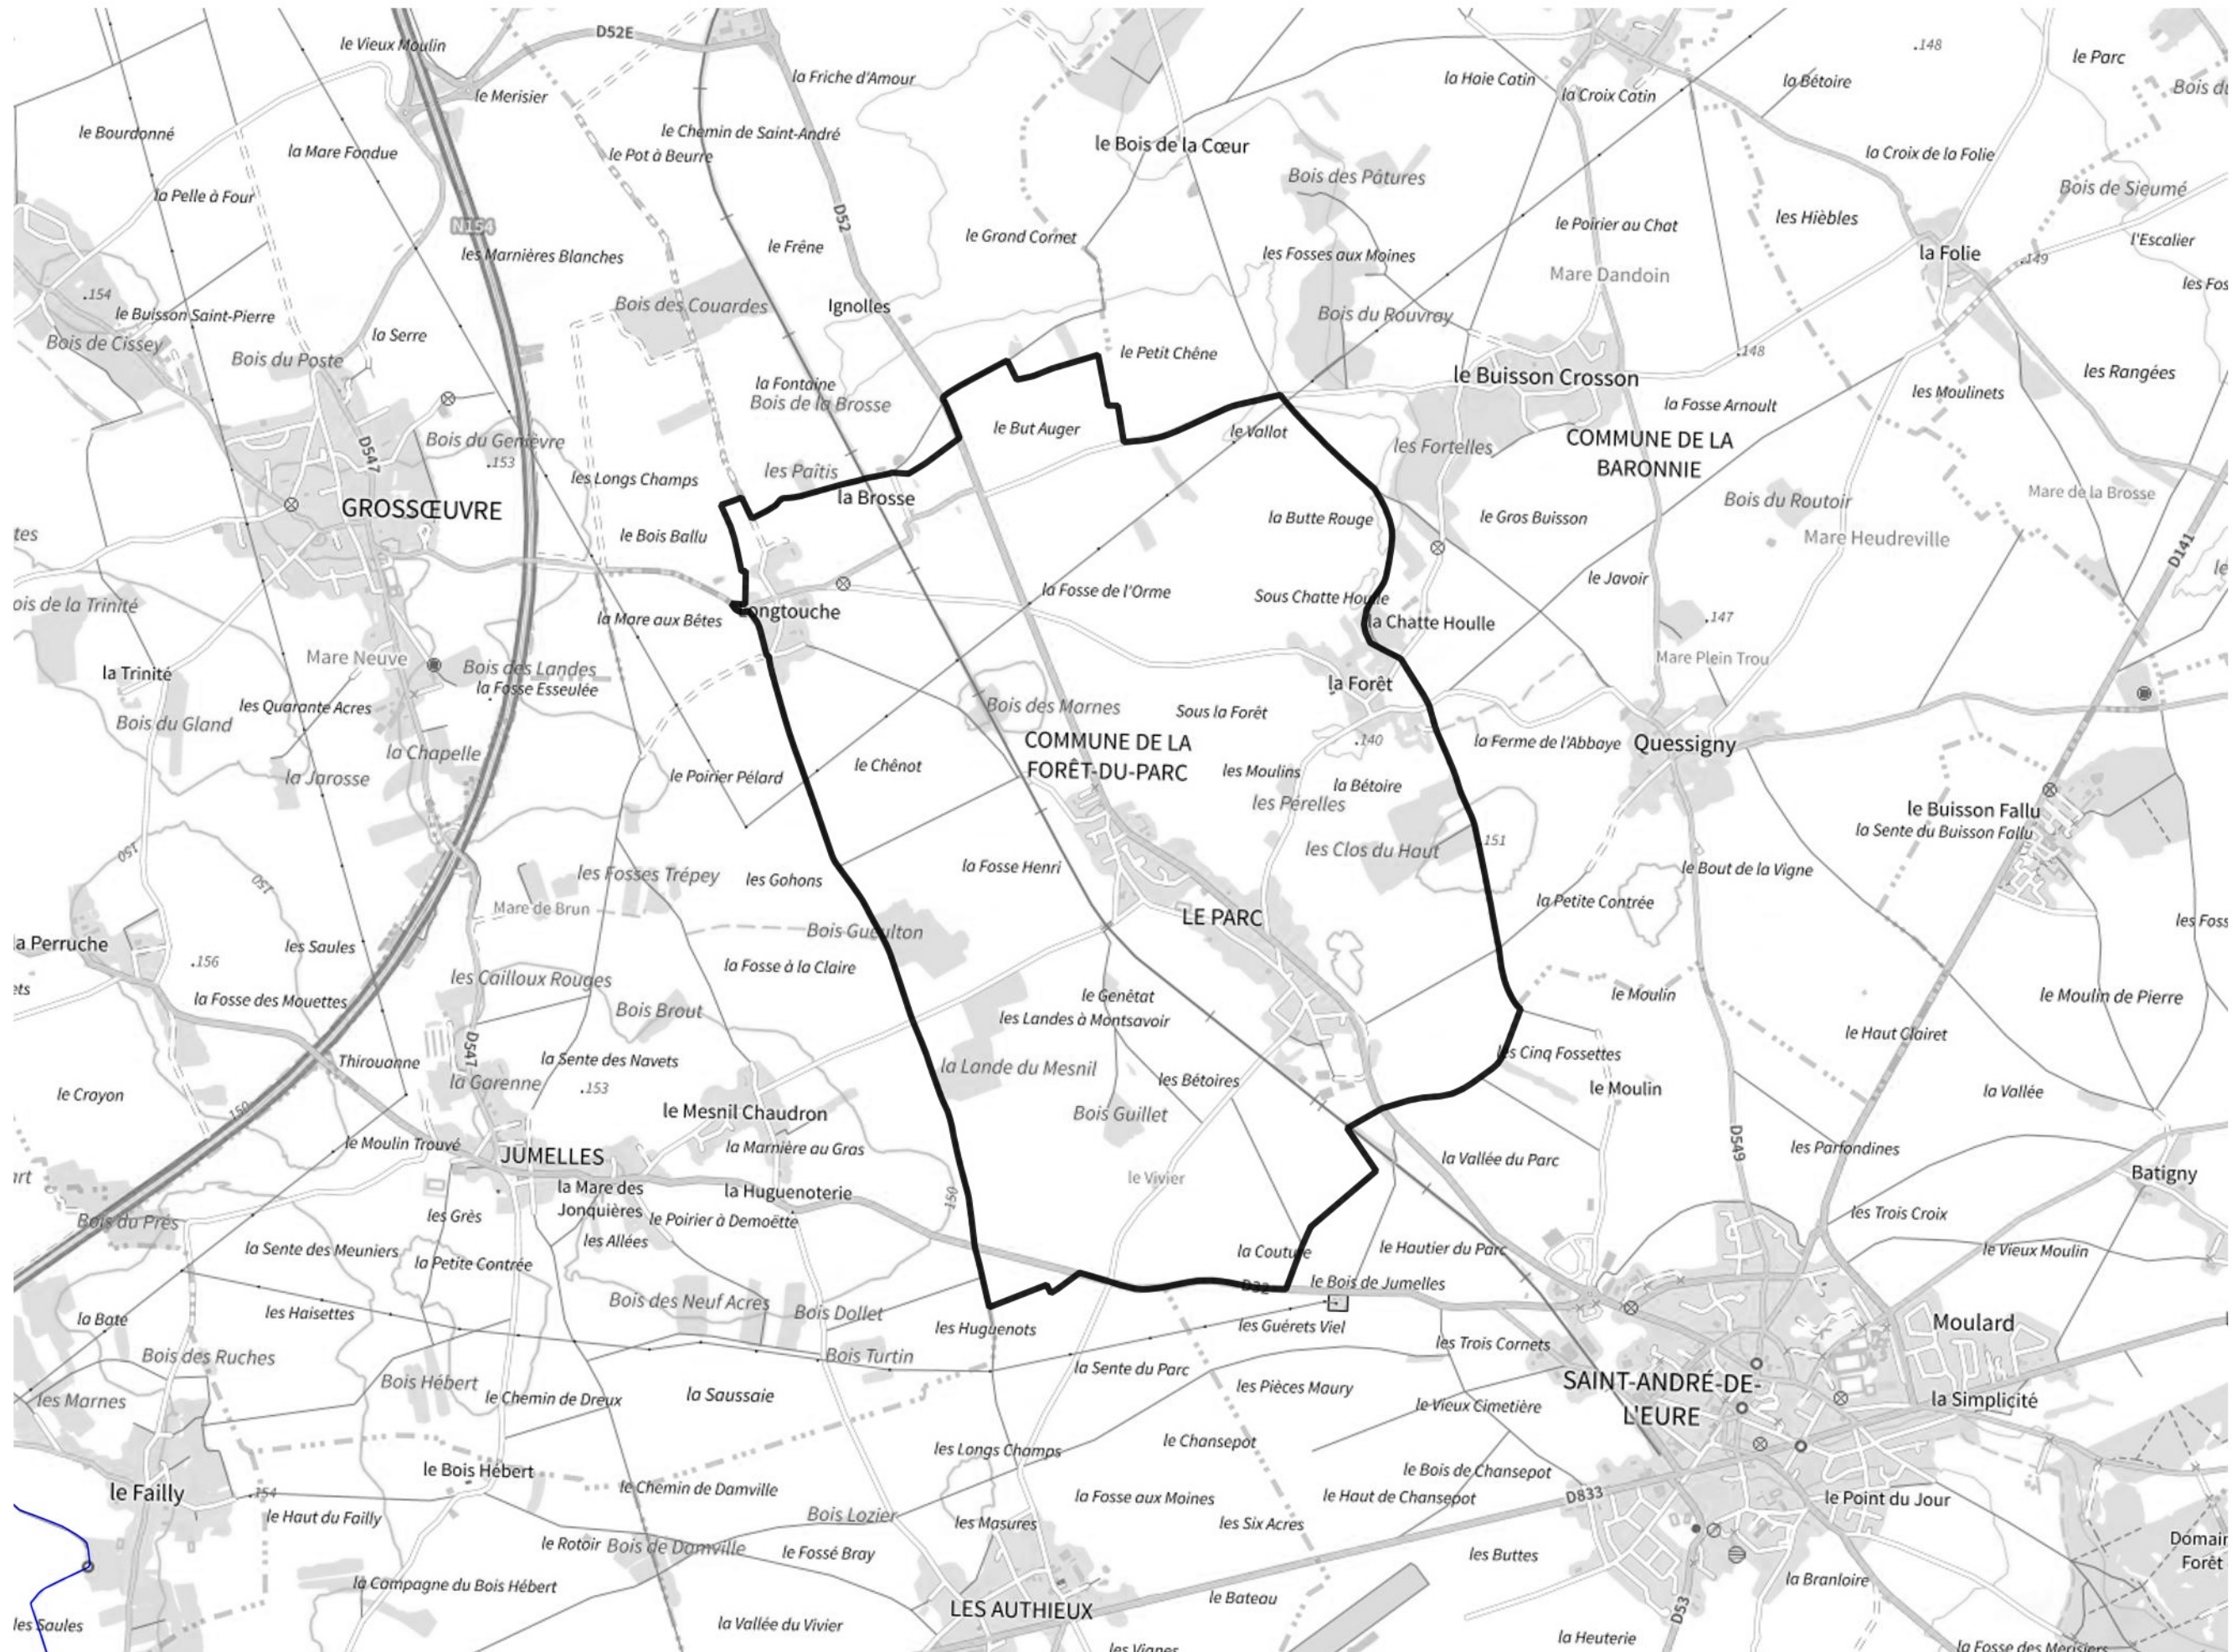

Inventaire régional des Zones Humides (ZH) et des Milieux Prédiposés à la Présence de Zones Humides (MPPZH) La Forêt-du-Parc (27256)

- Zones humides**
- Inventaire terrain ou réglementaire
 - Autres (Photo-interprétation, non défini)
 - Zones humides dégradées
 - Milieux fortement prédisposés à la présence de zones humides
 - Milieux faiblement prédisposés à la présence de zones humides
 - Mares, étangs, lacs
 - Cours d'eau
 - Limite communale

Cette carte représente une mise à jour sur cette commune. Elle ne doit pas être utilisée pour les communes voisines.

[Il est fortement conseillé de se reporter à la notice avant l'interprétation de cette page](#)

0 250 500 m

Sources :
- IGN - Plan v2
- IGN - AdminExpress
- IGN - BD Topo
- DREAL Normandie

Production :
DREAL Normandie
le 24/07/2024