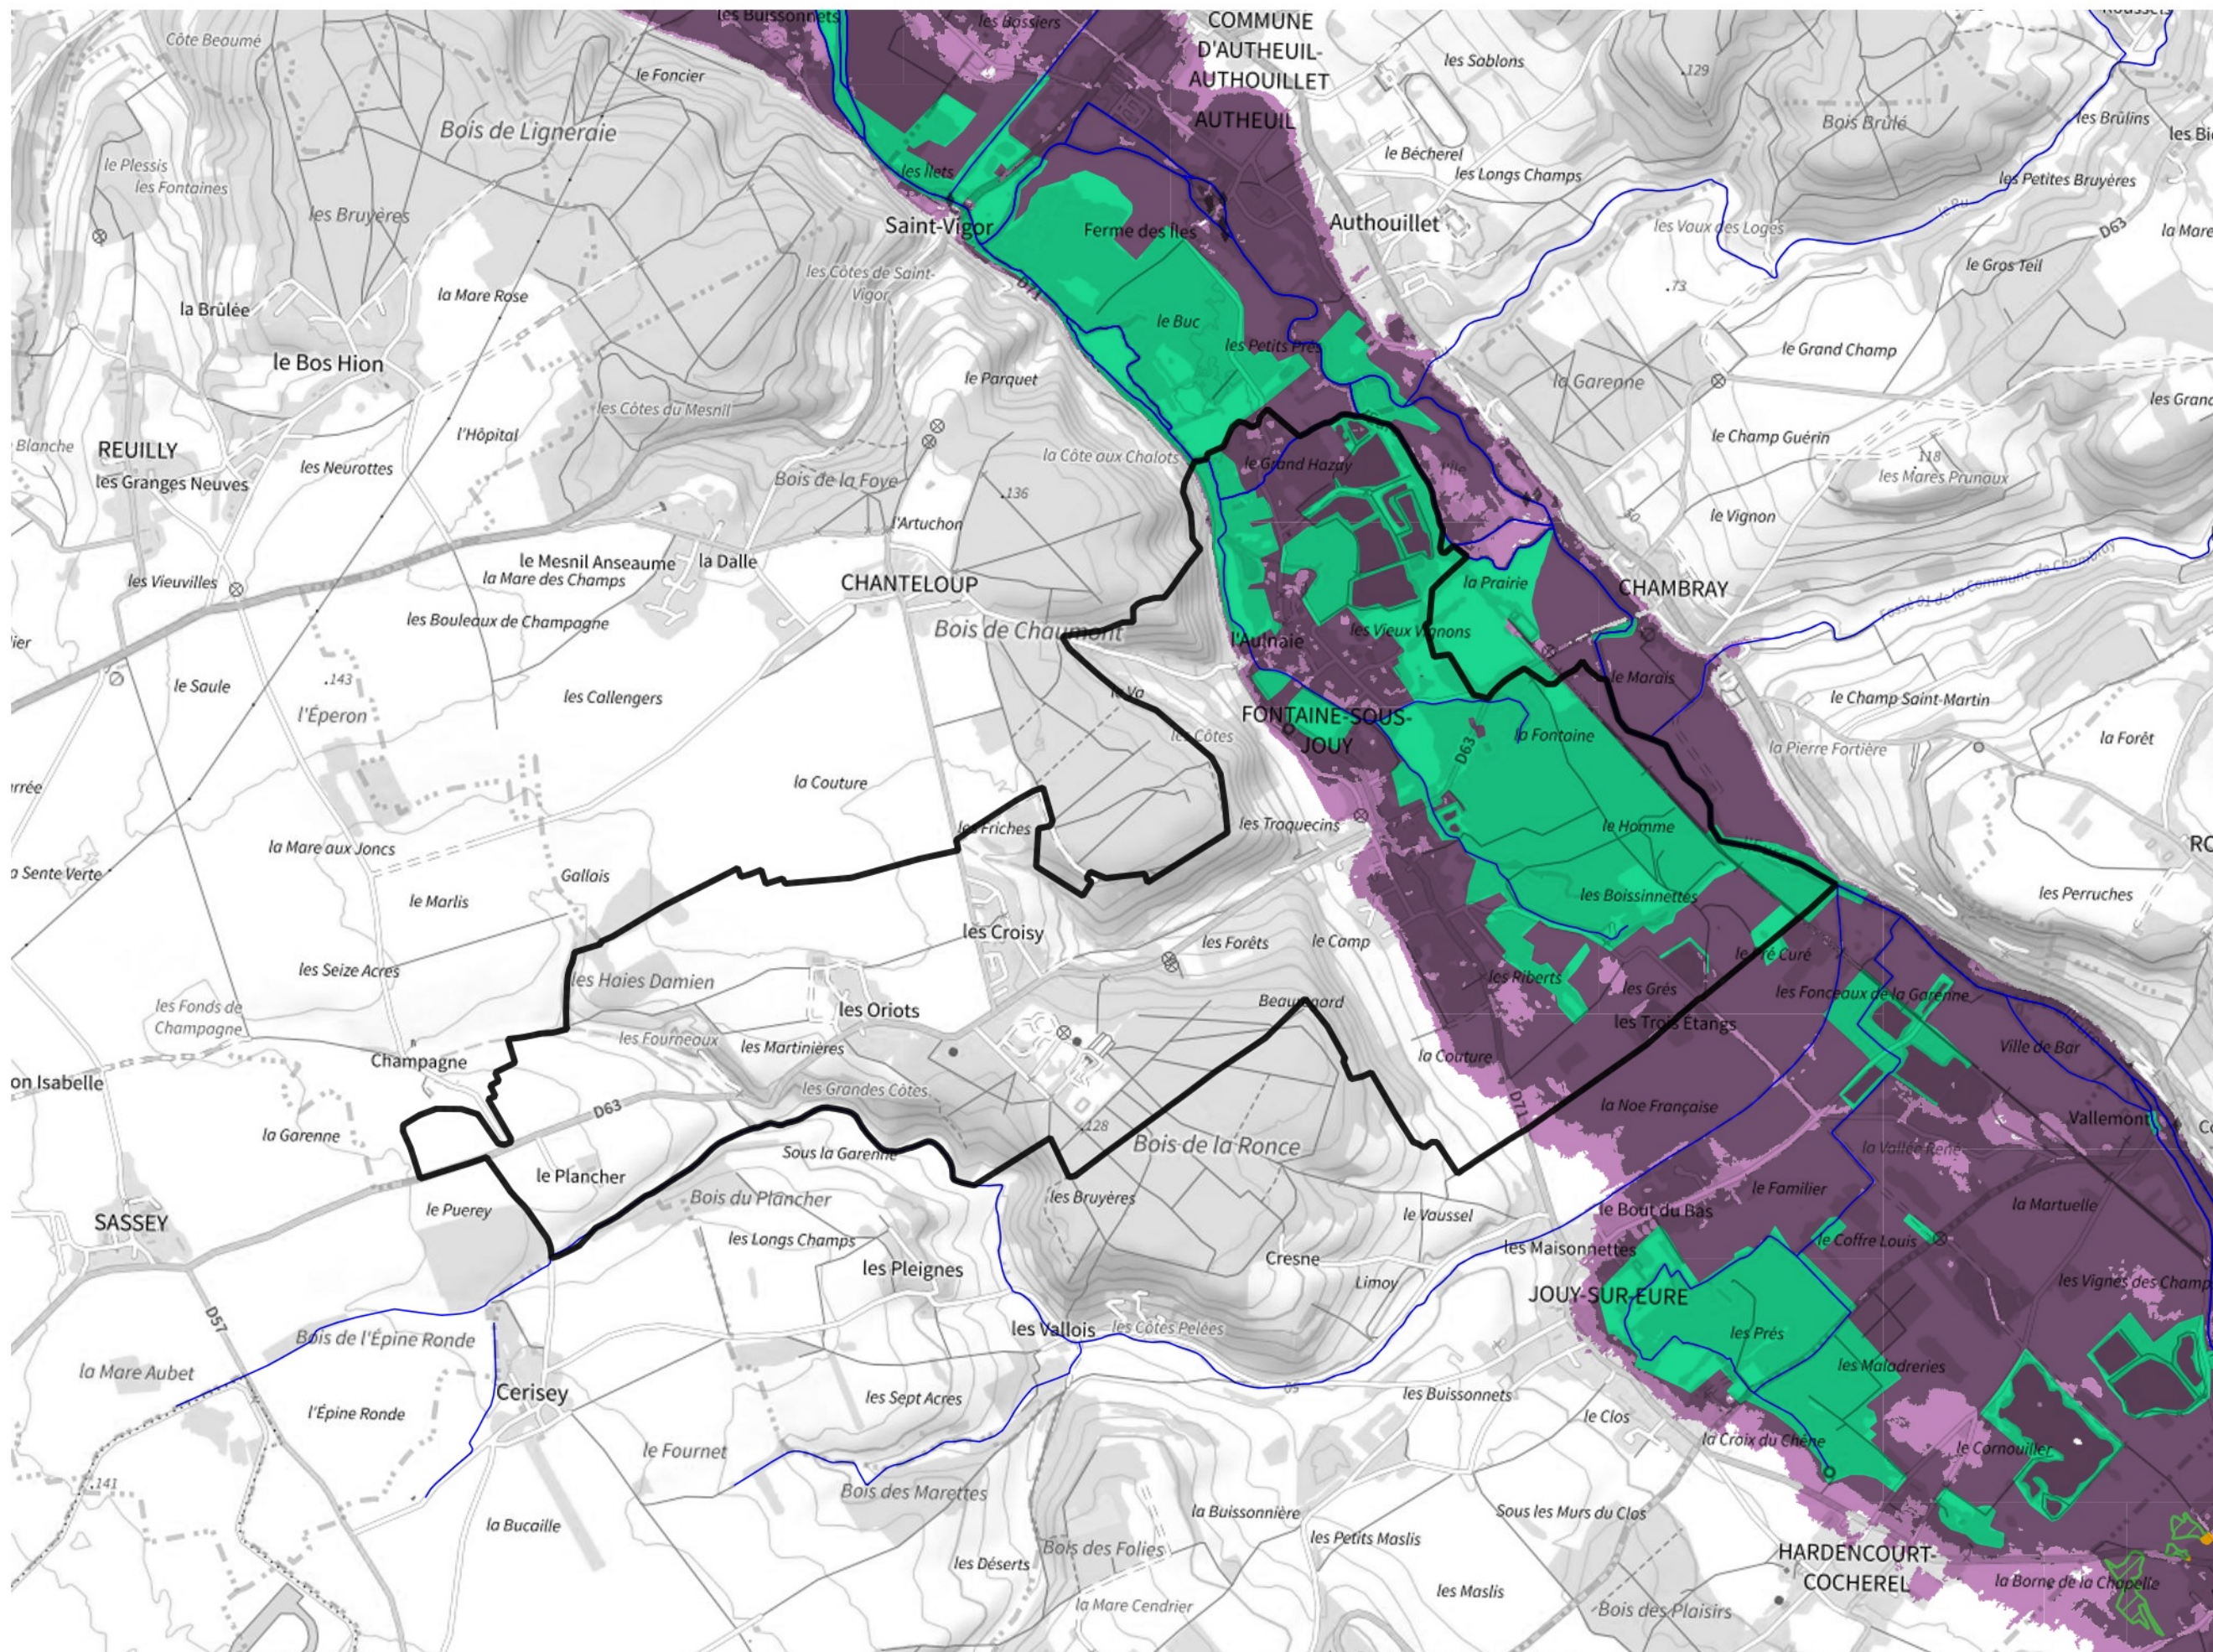

Inventaire régional des Zones Humides (ZH) et des Milieux Prédiposés à la Présence de Zones Humides (MPPZH) Fontaine-sous-Jouy (27254)

- Zones humides**
- Inventaire terrain ou réglementaire
 - Autres (Photo-interprétation, non défini)
 - Zones humides dégradées
 - Milieux fortement prédisposés à la présence de zones humides
 - Milieux faiblement prédisposés à la présence de zones humides
 - Mares, étangs, lacs
 - Cours d'eau
 - Limite communale

Cette carte représente une mise à jour sur cette commune. Elle ne doit pas être utilisée pour les communes voisines.

[Il est fortement conseillé de se reporter à la notice avant l'interprétation de cette page](#)

Sources :
- IGN - Plan v2
- IGN - AdminExpress
- IGN - BD Topo
- DREAL Normandie

Production :
DREAL Normandie
le 24/07/2024