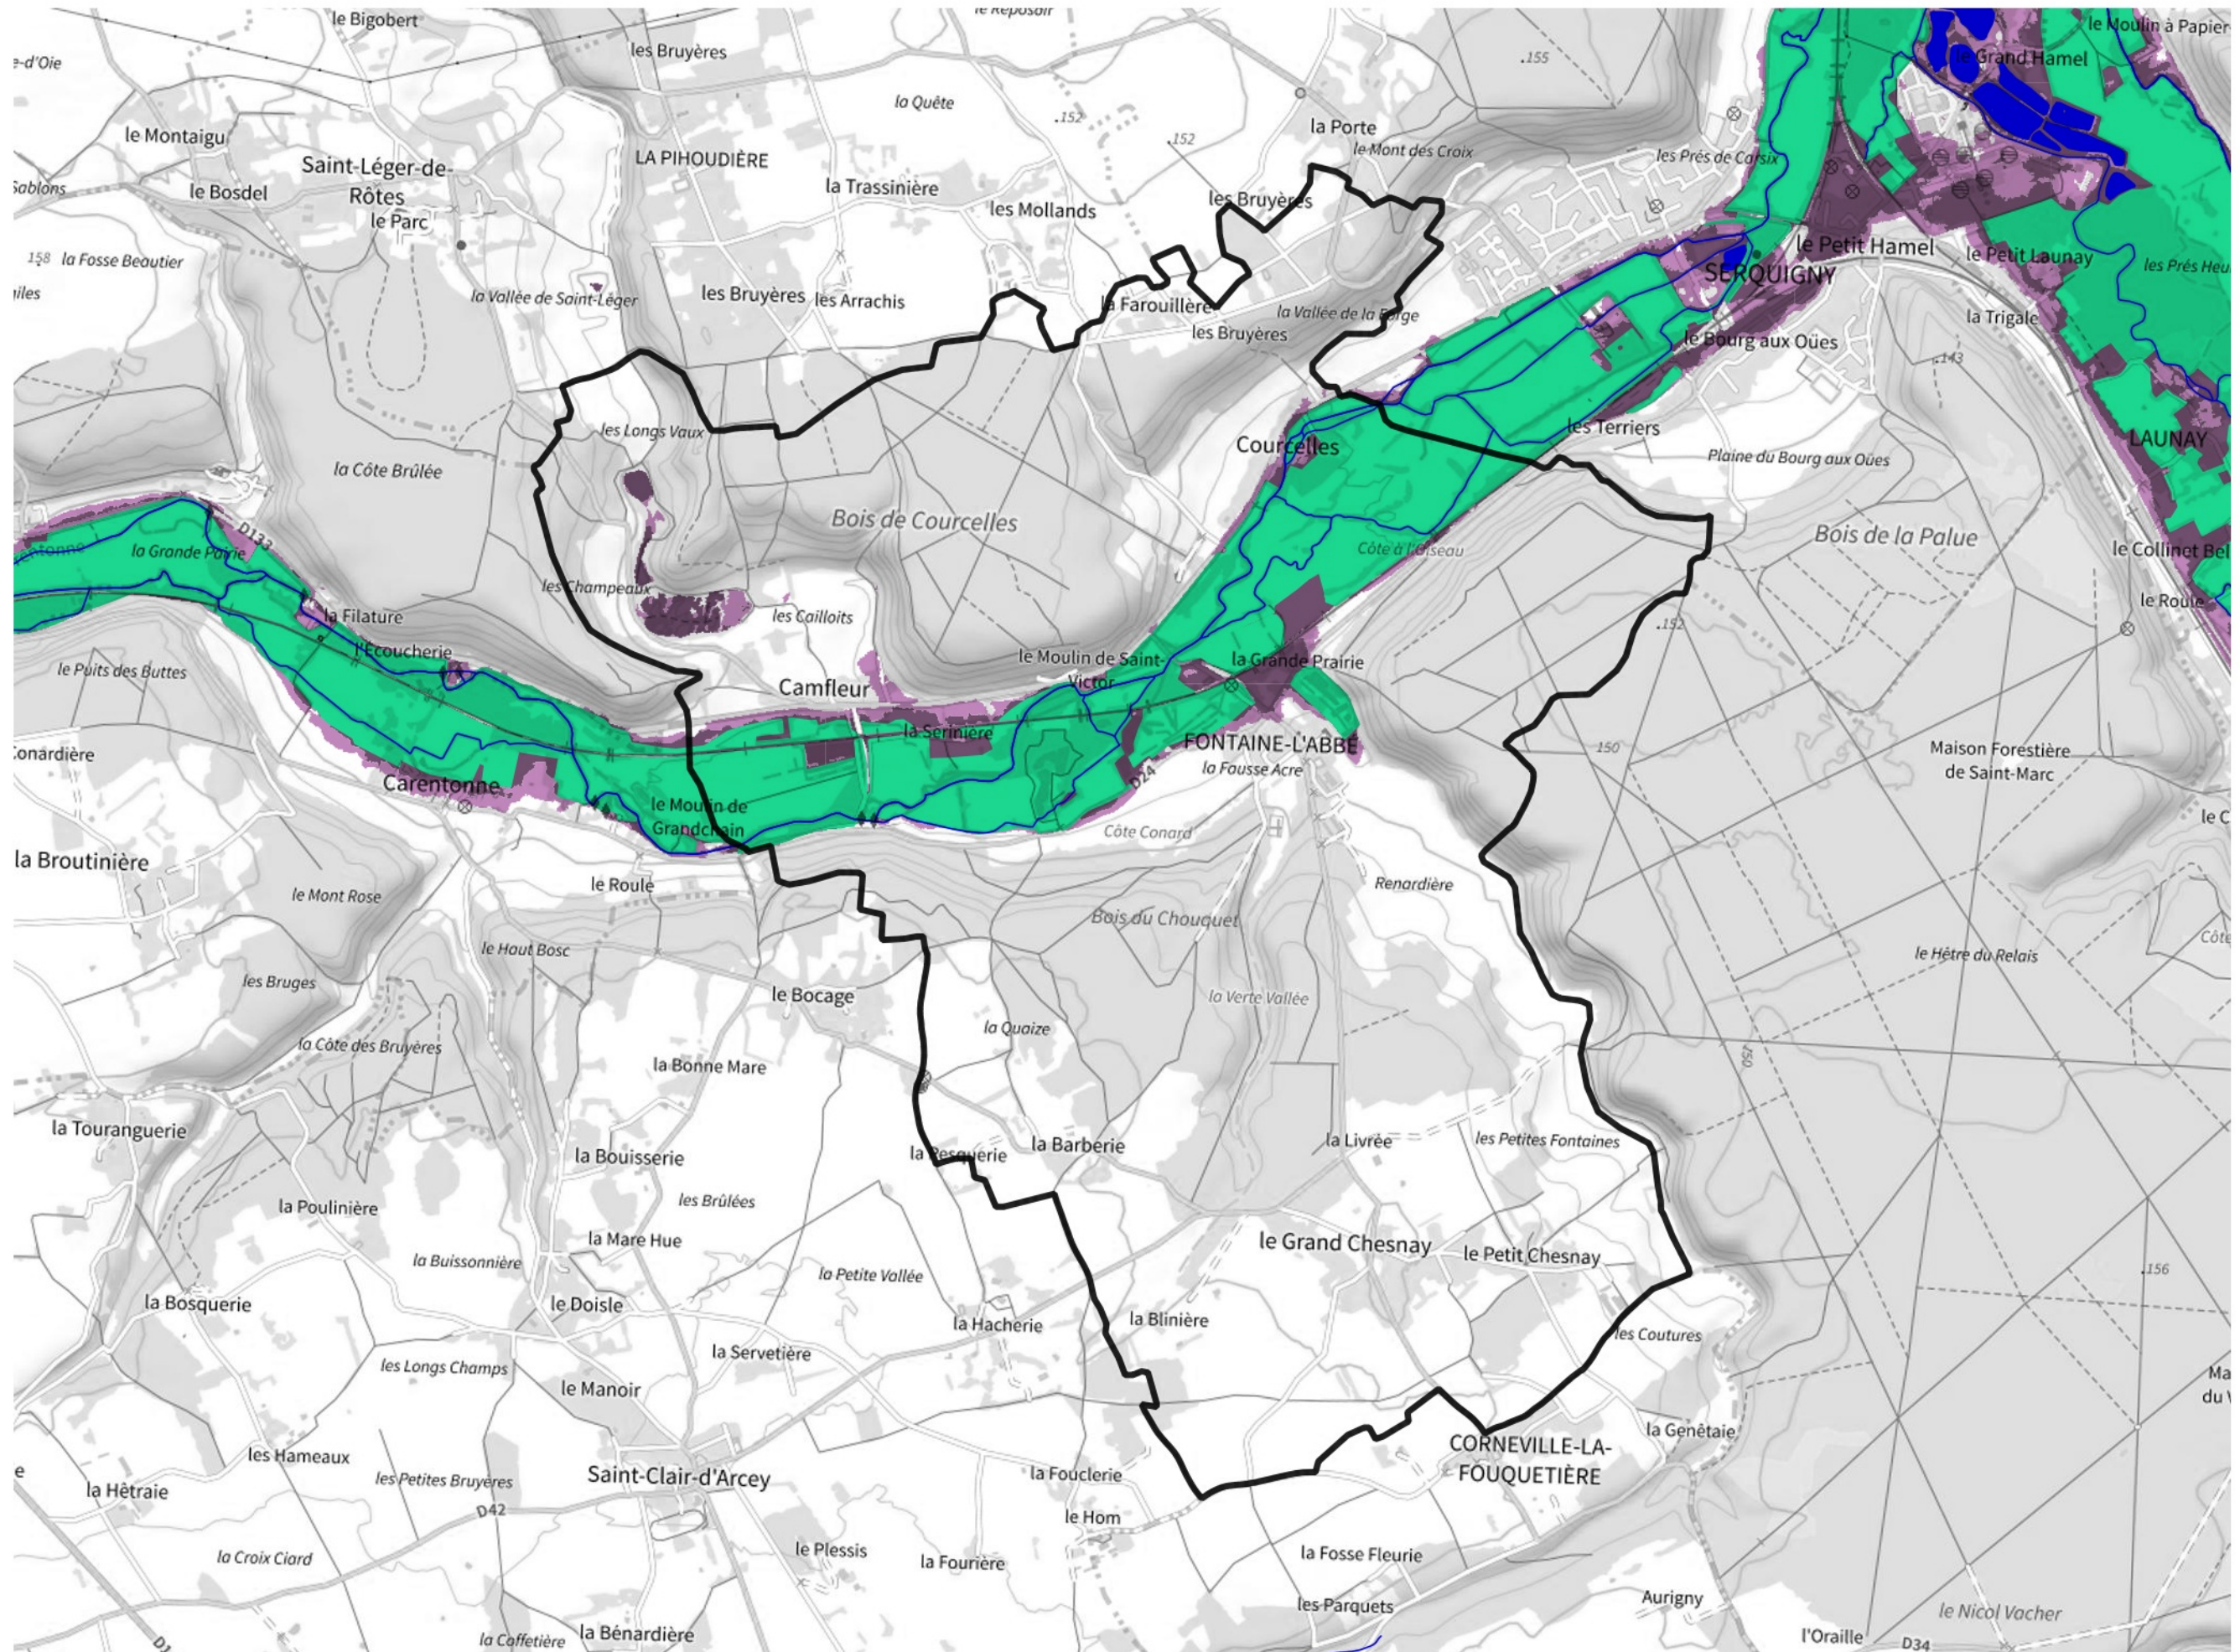

Inventaire régional des Zones Humides (ZH) et des Milieux Prédiposés à la Présence de Zones Humides (MPPZH) Fontaine-l'Abbé (27251)

- Zones humides**
- Inventaire terrain ou réglementaire
 - Autres (Photo-interprétation, non défini)
 - Zones humides dégradées
 - Milieux fortement prédisposés à la présence de zones humides
 - Milieux faiblement prédisposés à la présence de zones humides
 - Mares, étangs, lacs
 - Cours d'eau
 - Limite communale

Cette carte représente une mise à jour sur cette commune. Elle ne doit pas être utilisée pour les communes voisines.

[Il est fortement conseillé de se reporter à la notice avant l'interprétation de cette page](#)

0 250 500 m

Sources :
- IGN - Plan v2
- IGN - AdminExpress
- IGN - BD Topo
- DREAL Normandie

Production :
DREAL Normandie
le 24/07/2024