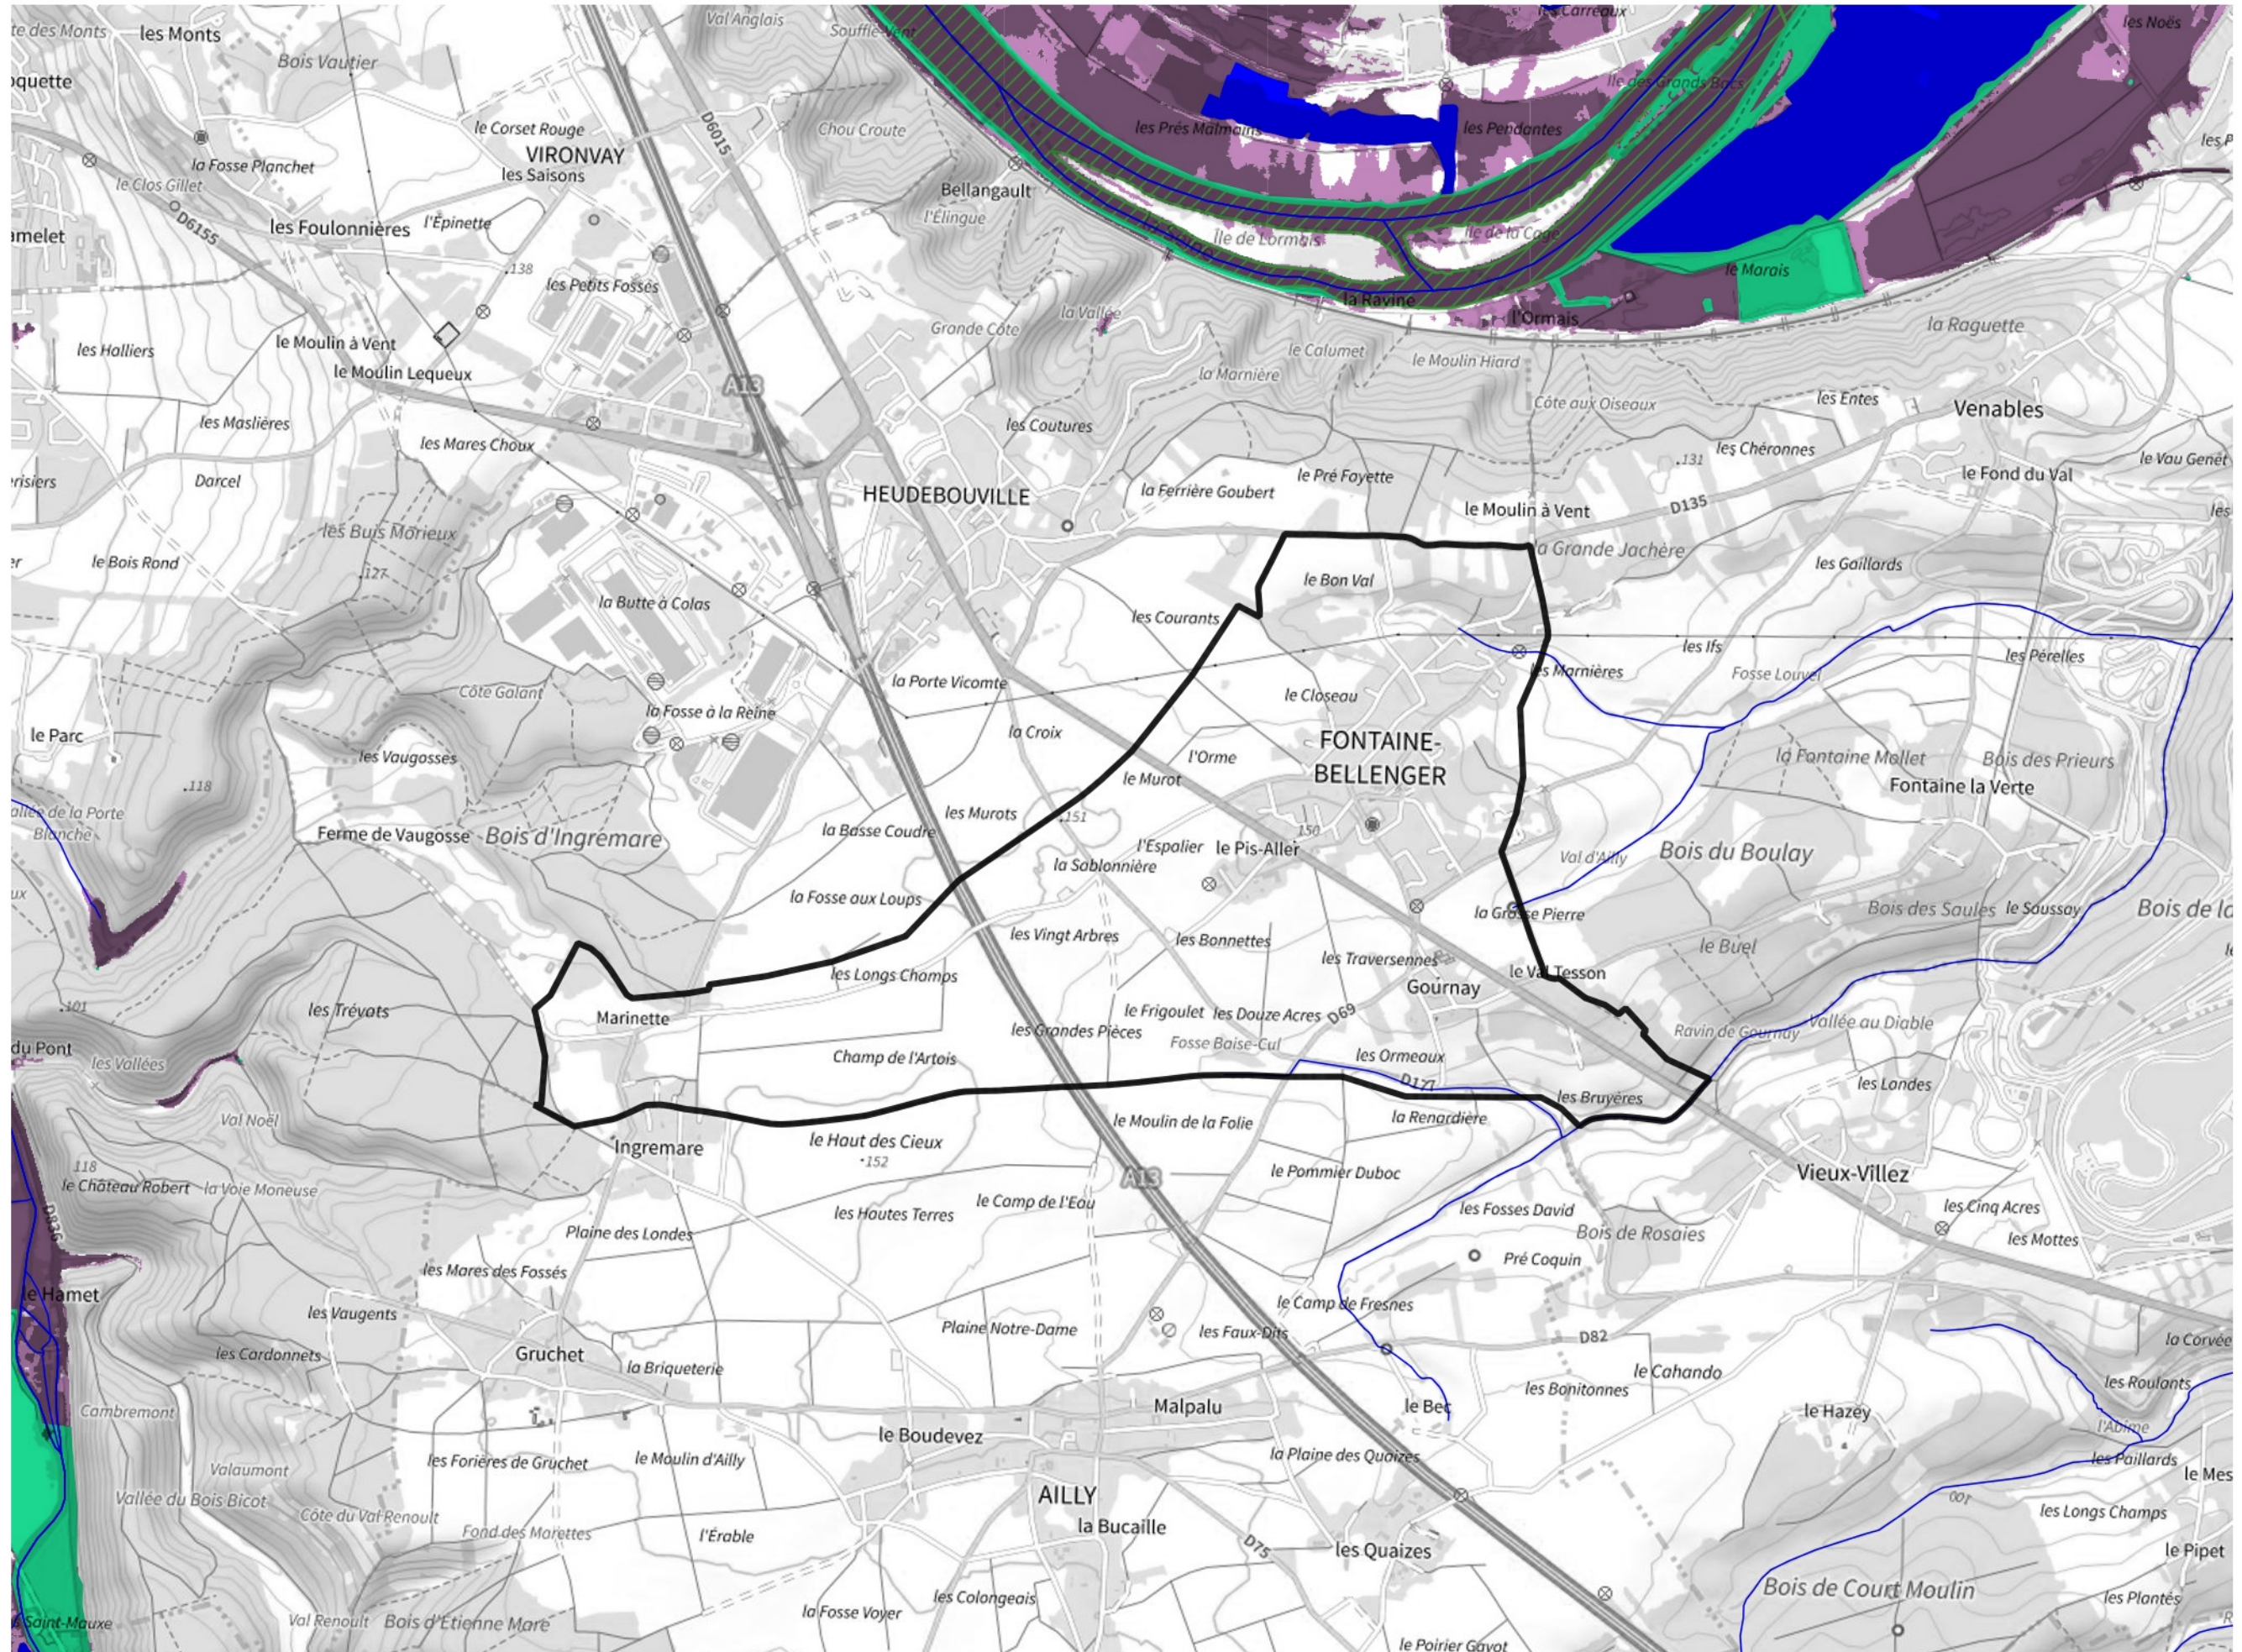

Inventaire régional des Zones Humides (ZH) et des Milieux Prédiposés à la Présence de Zones Humides (MPPZH) Fontaine-Bellenger (27249)

- Zones humides**
- Inventaire terrain ou réglementaire
 - Autres (Photo-interprétation, non défini)
 - Zones humides dégradées
 - Milieux fortement prédisposés à la présence de zones humides
 - Milieux faiblement prédisposés à la présence de zones humides
 - Mares, étangs, lacs
 - Cours d'eau
 - Limite communale

Cette carte représente une mise à jour sur cette commune. Elle ne doit pas être utilisée pour les communes voisines.

[Il est fortement conseillé de se reporter à la notice avant l'interprétation de cette page](#)

0 250 500 m

Sources :
- IGN - Plan v2
- IGN - AdminExpress
- IGN - BD Topo
- DREAL Normandie

Production :
DREAL Normandie
le 24/07/2024