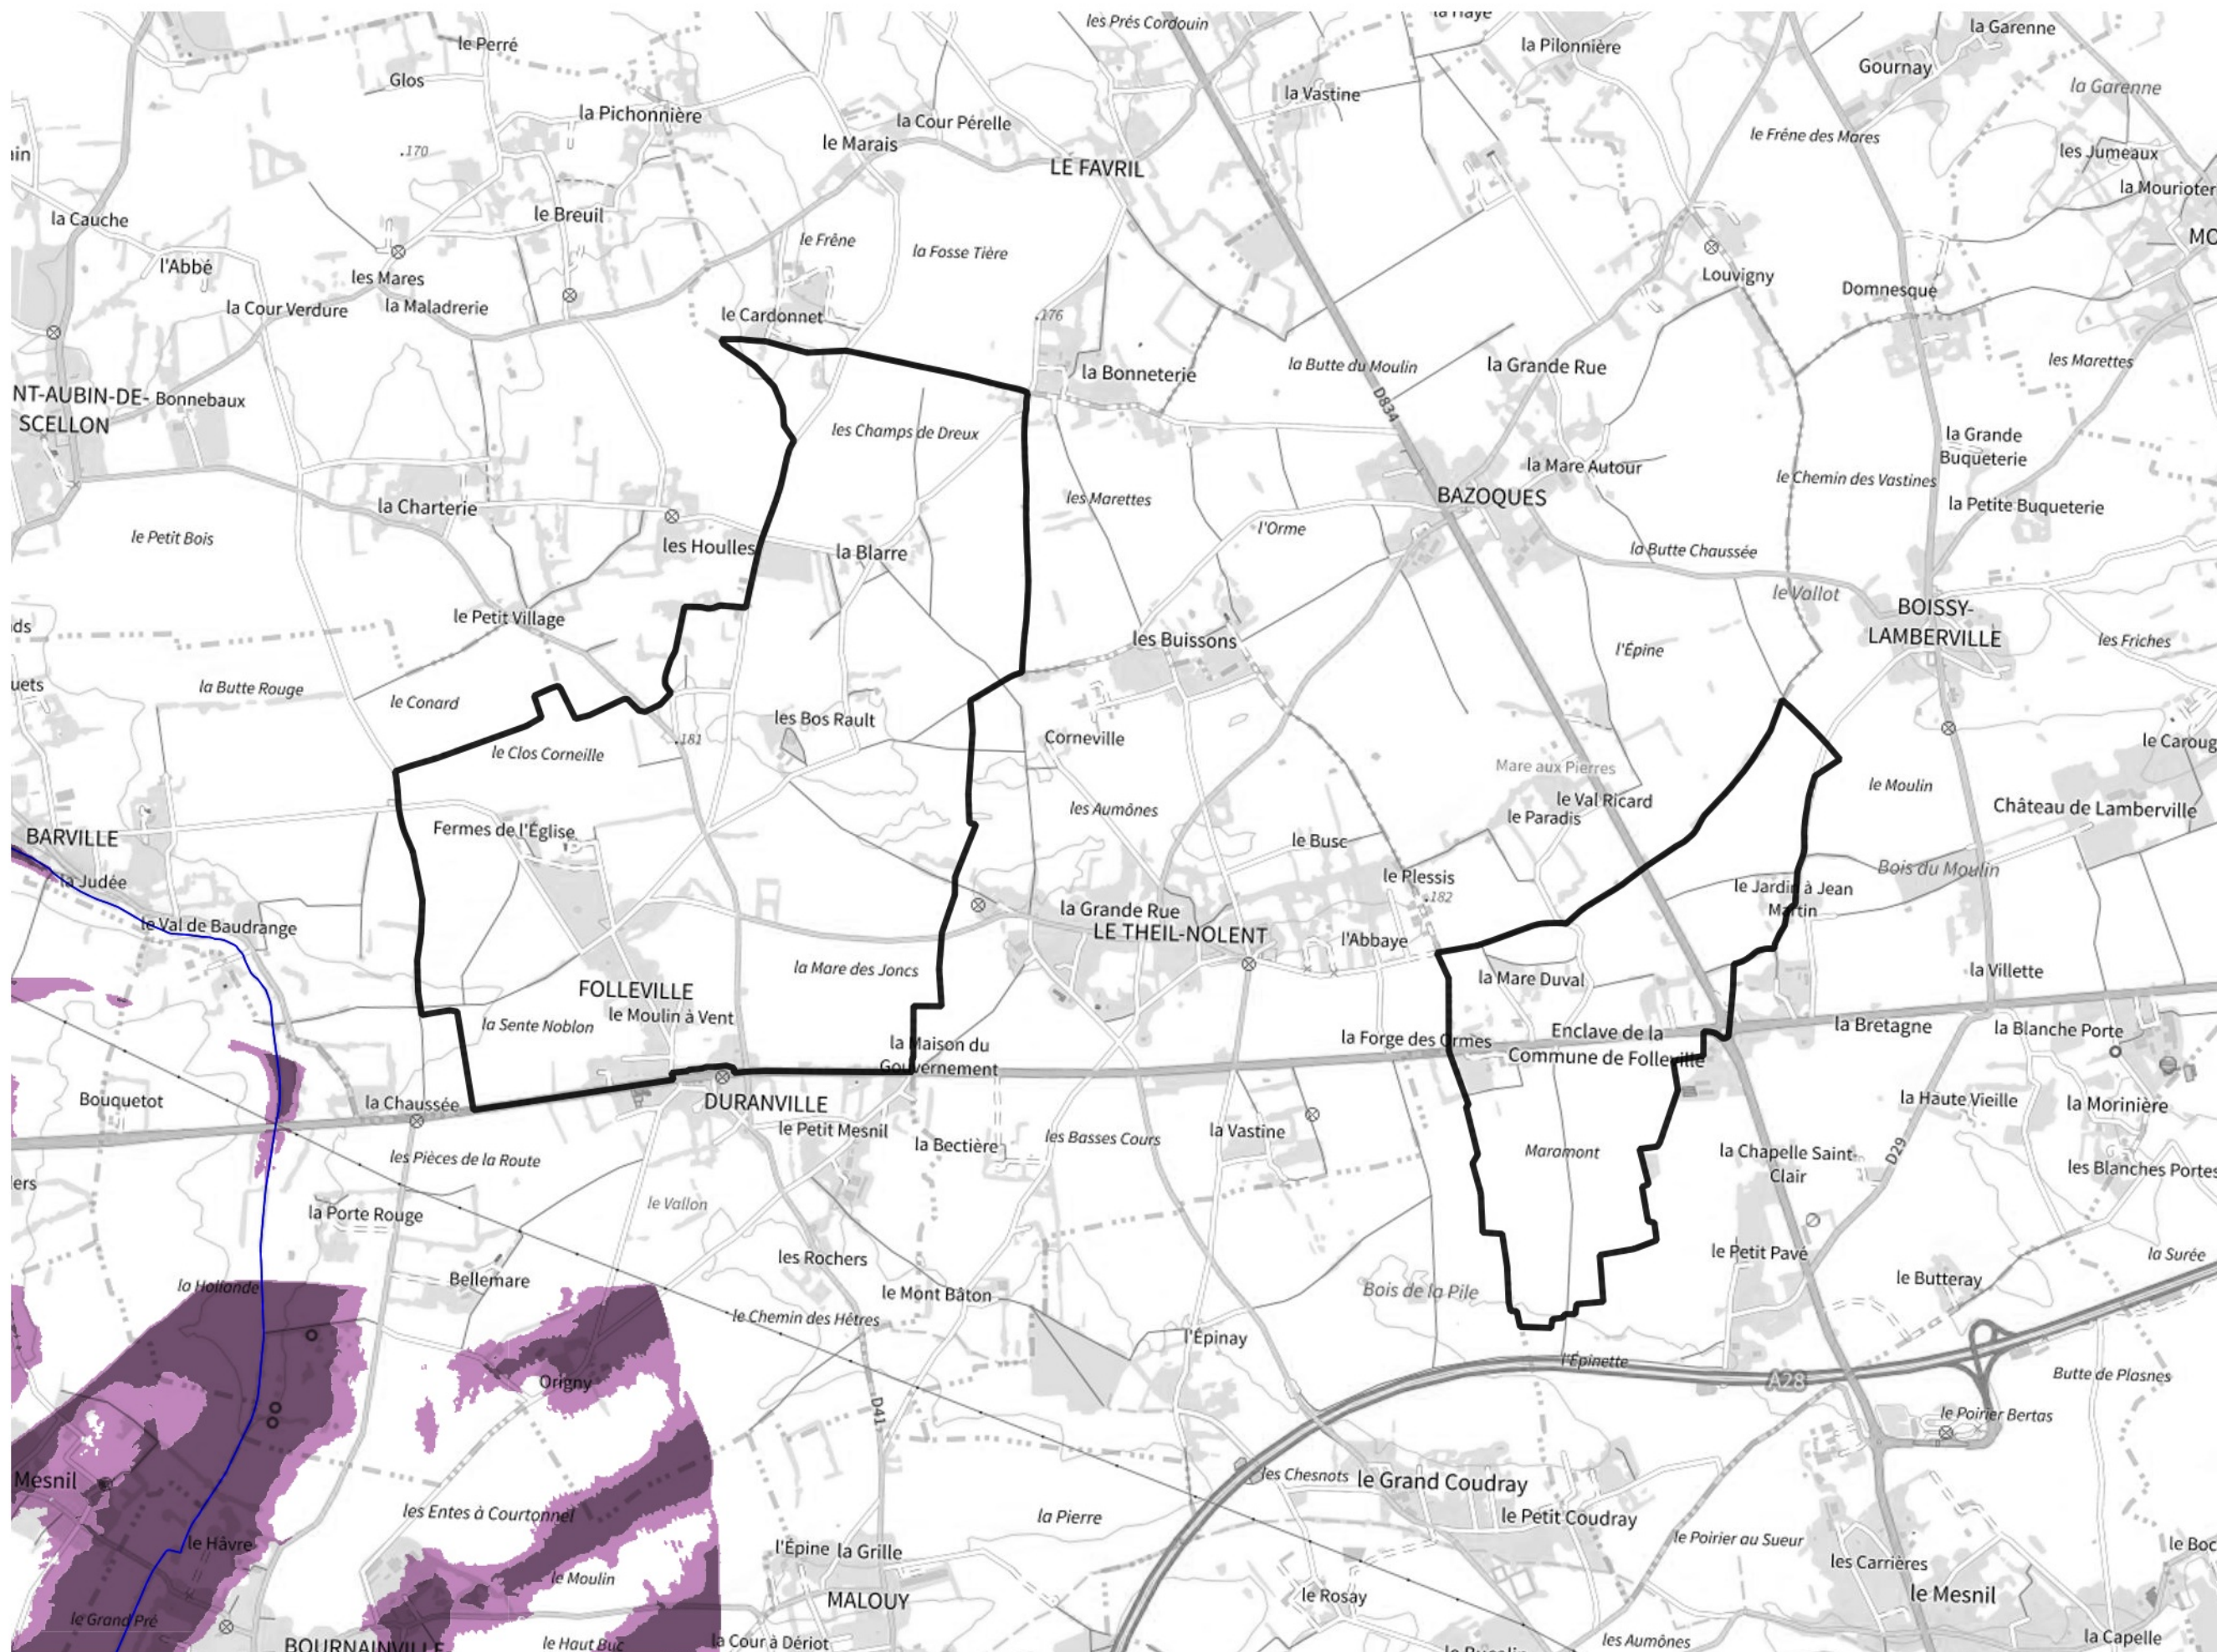

Inventaire régional des Zones Humides (ZH) et des Milieux Prédiposés à la Présence de Zones Humides (MPPZH) Folleville (27248)

- Zones humides**
- Inventaire terrain ou réglementaire
 - Autres (Photo-interprétation, non défini)
 - Zones humides dégradées
 - Milieux fortement prédisposés à la présence de zones humides
 - Milieux faiblement prédisposés à la présence de zones humides
 - Mares, étangs, lacs
 - Cours d'eau
 - Limite communale

Cette carte représente une mise à jour sur cette commune. Elle ne doit pas être utilisée pour les communes voisines.

[Il est fortement conseillé de se reporter à la notice avant l'interprétation de cette page](#)

0 250 500 m

Sources :
- IGN - Plan v2
- IGN - AdminExpress
- IGN - BD Topo
- DREAL Normandie

Production :
DREAL Normandie
le 24/07/2024