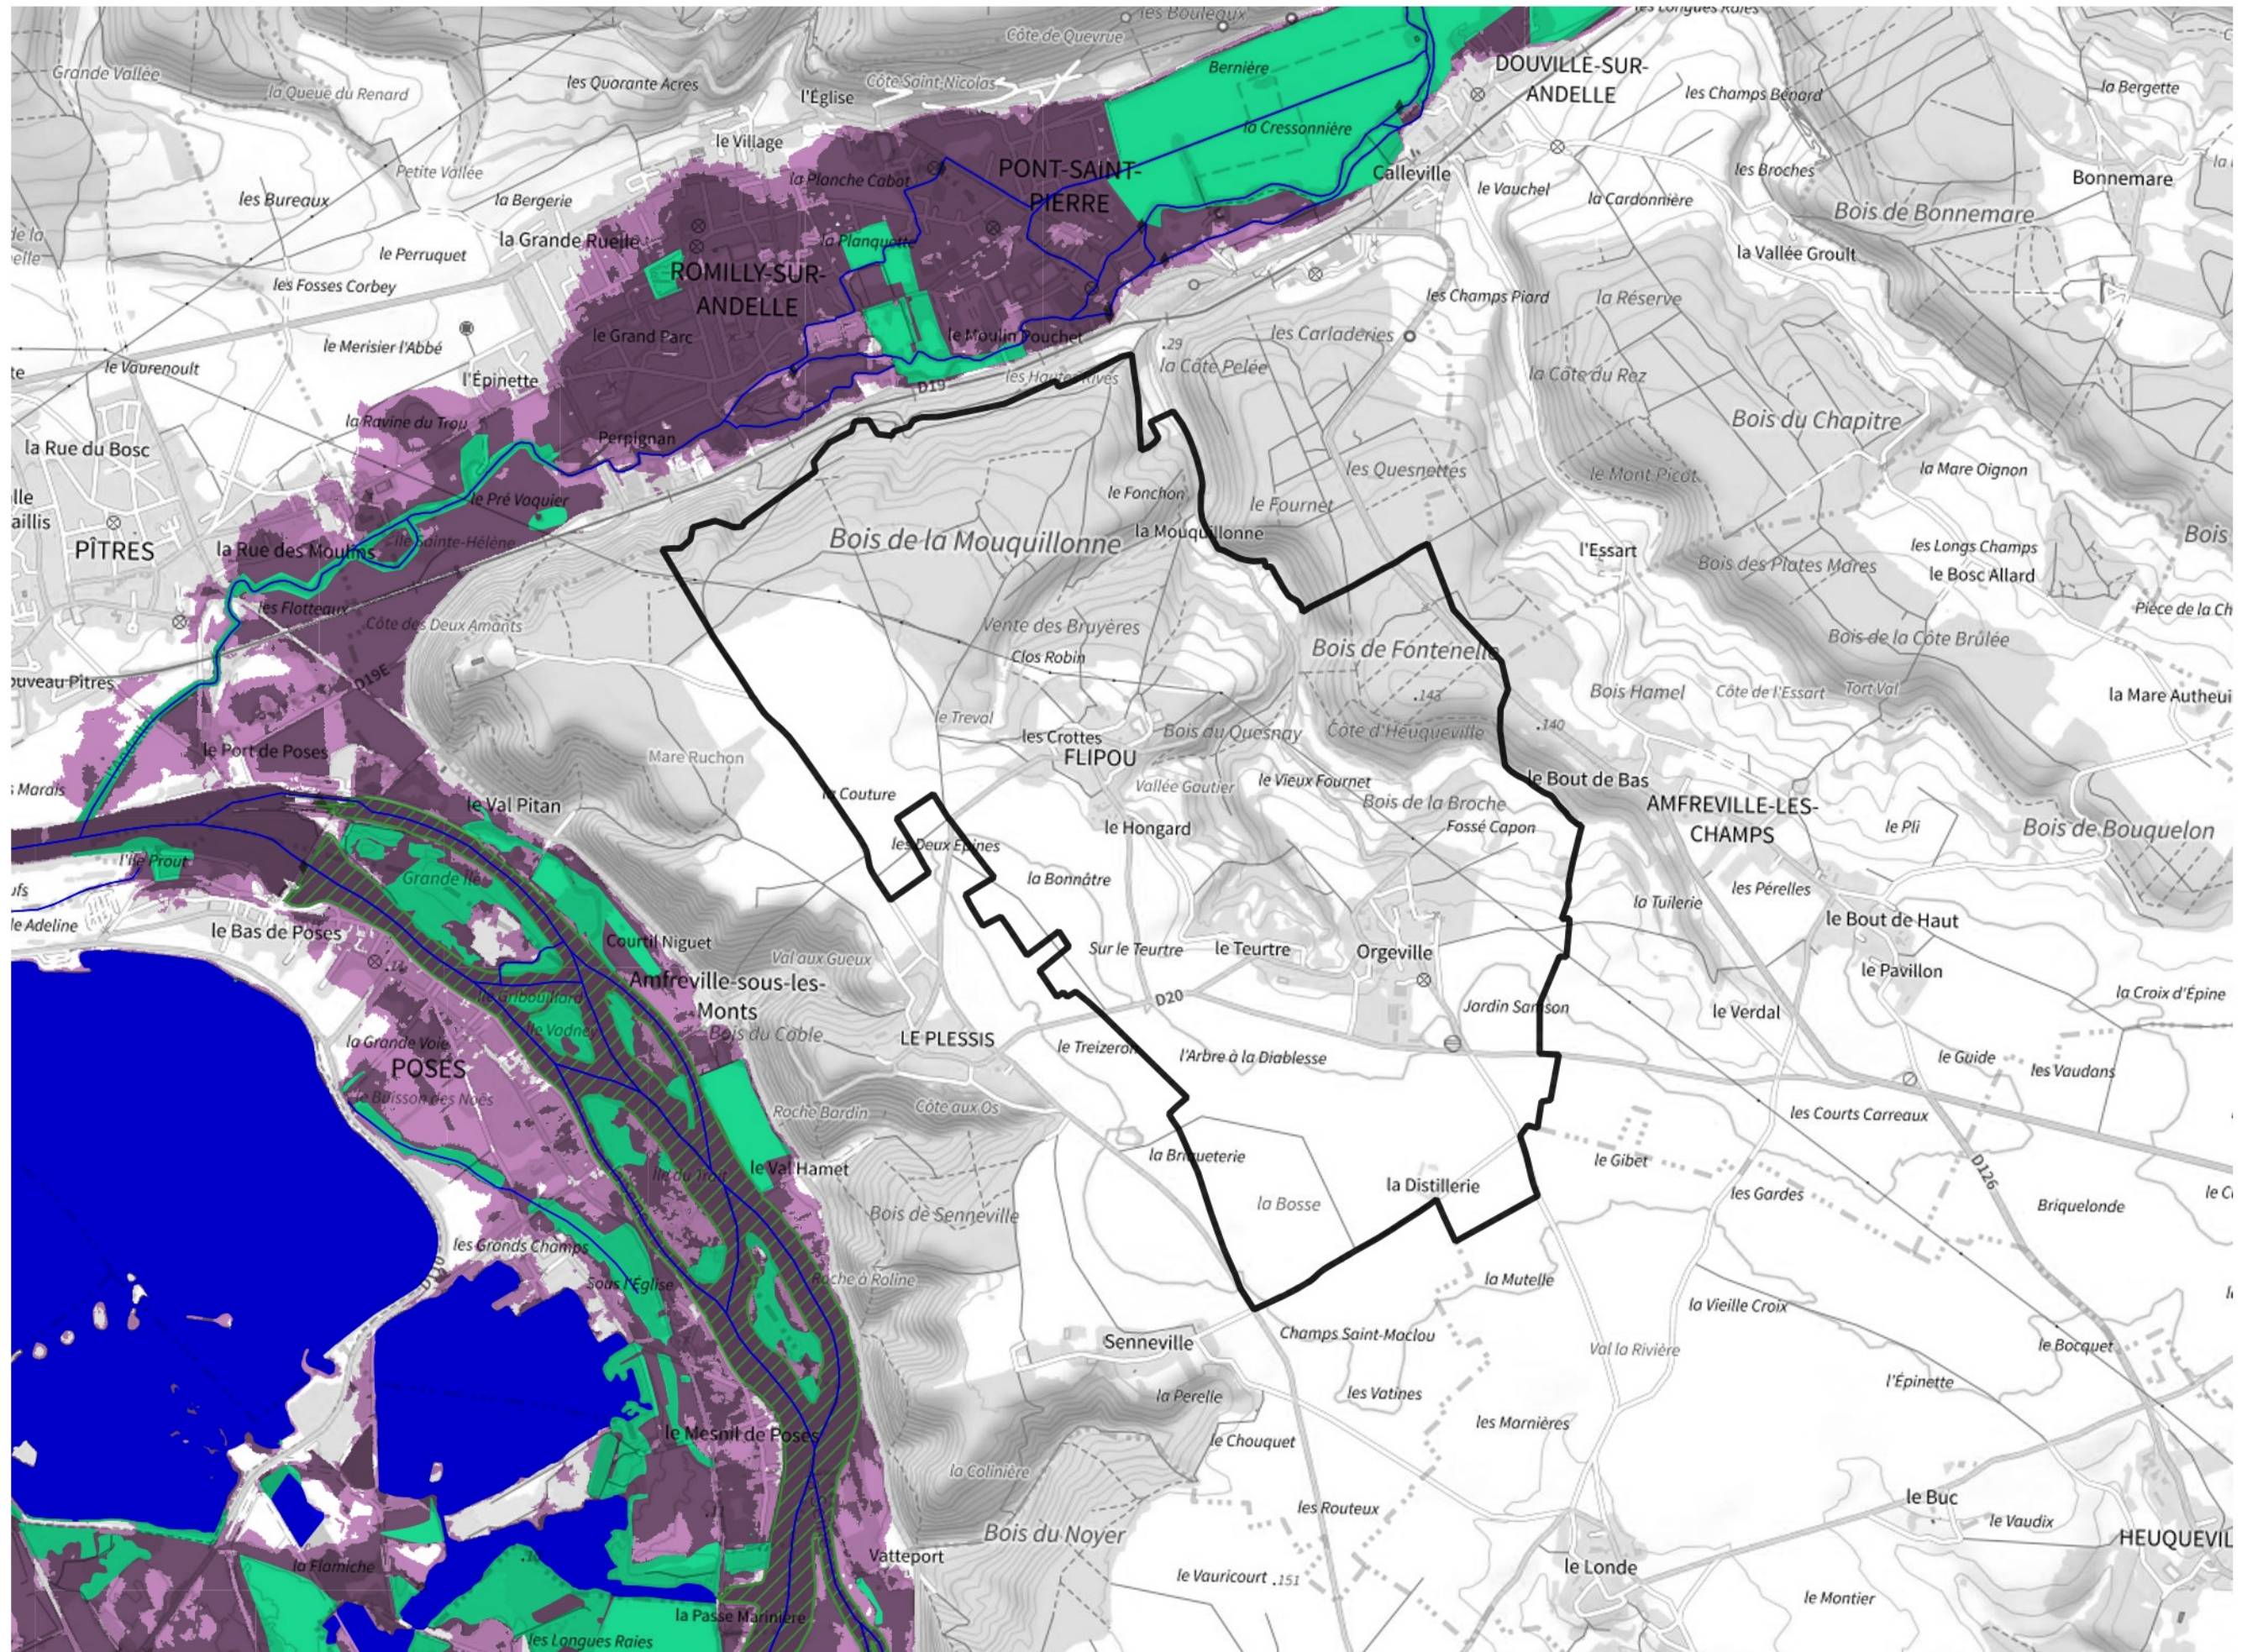

Inventaire régional des Zones Humides (ZH) et des Milieux Prédiposés à la Présence de Zones Humides (MPPZH) Flipou (27247)

- Zones humides**
- Inventaire terrain ou réglementaire
 - Autres (Photo-interprétation, non défini)
 - Zones humides dégradées
 - Milieux fortement prédisposés à la présence de zones humides
 - Milieux faiblement prédisposés à la présence de zones humides
 - Mares, étangs, lacs
 - Cours d'eau
 - Limite communale

Cette carte représente une mise à jour sur cette commune. Elle ne doit pas être utilisée pour les communes voisines.

[Il est fortement conseillé de se reporter à la notice avant l'interprétation de cette page](#)

0 250 500 m

Sources :
- IGN - Plan v2
- IGN - AdminExpress
- IGN - BD Topo
- DREAL Normandie

Production :
DREAL Normandie
le 24/07/2024