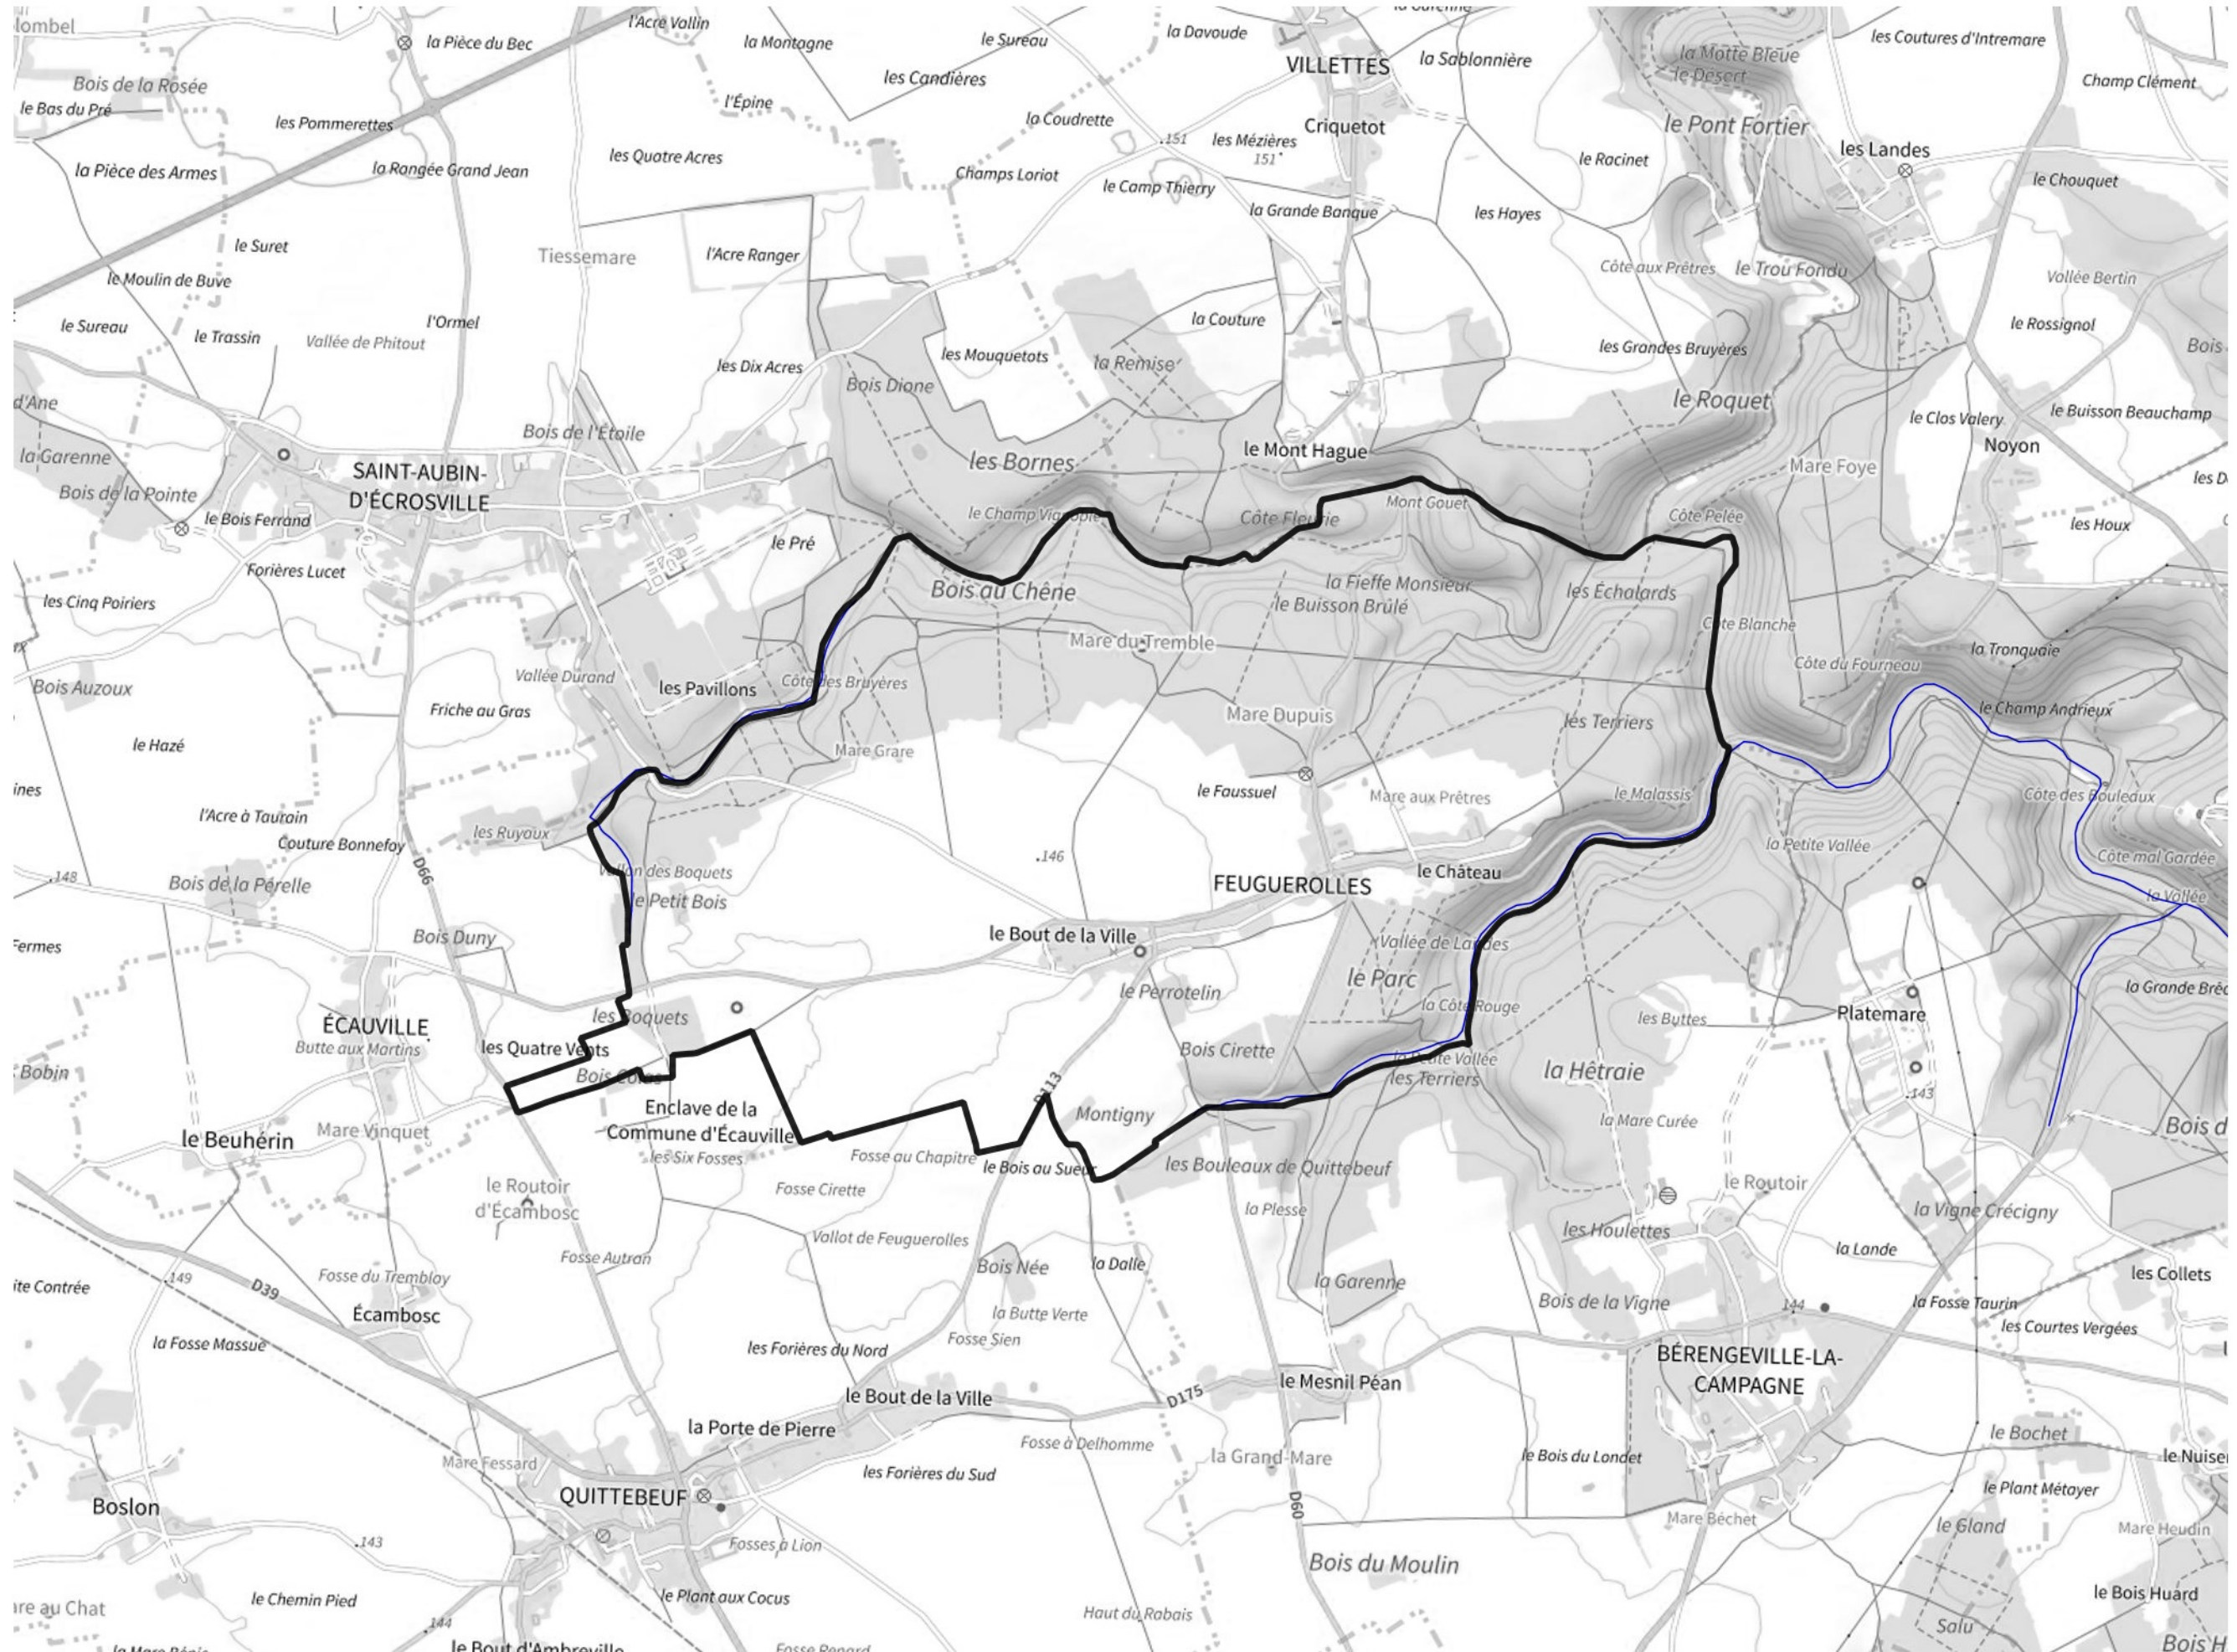

Inventaire régional des Zones Humides (ZH) et des Milieux Prédiposés à la Présence de Zones Humides (MPPZH) Feuquerolles (27241)

- Zones humides**
- Inventaire terrain ou réglementaire
 - Autres (Photo-interprétation, non défini)
 - Zones humides dégradées
 - Milieux fortement prédisposés à la présence de zones humides
 - Milieux faiblement prédisposés à la présence de zones humides
 - Mares, étangs, lacs
 - Cours d'eau
 - Limite communale

Cette carte représente une mise à jour sur cette commune. Elle ne doit pas être utilisée pour les communes voisines.

[Il est fortement conseillé de se reporter à la notice avant l'interprétation de cette page](#)

0 250 500 m

Sources :
- IGN - Plan v2
- IGN - AdminExpress
- IGN - BD Topo
- DREAL Normandie

Production :
DREAL Normandie
le 24/07/2024