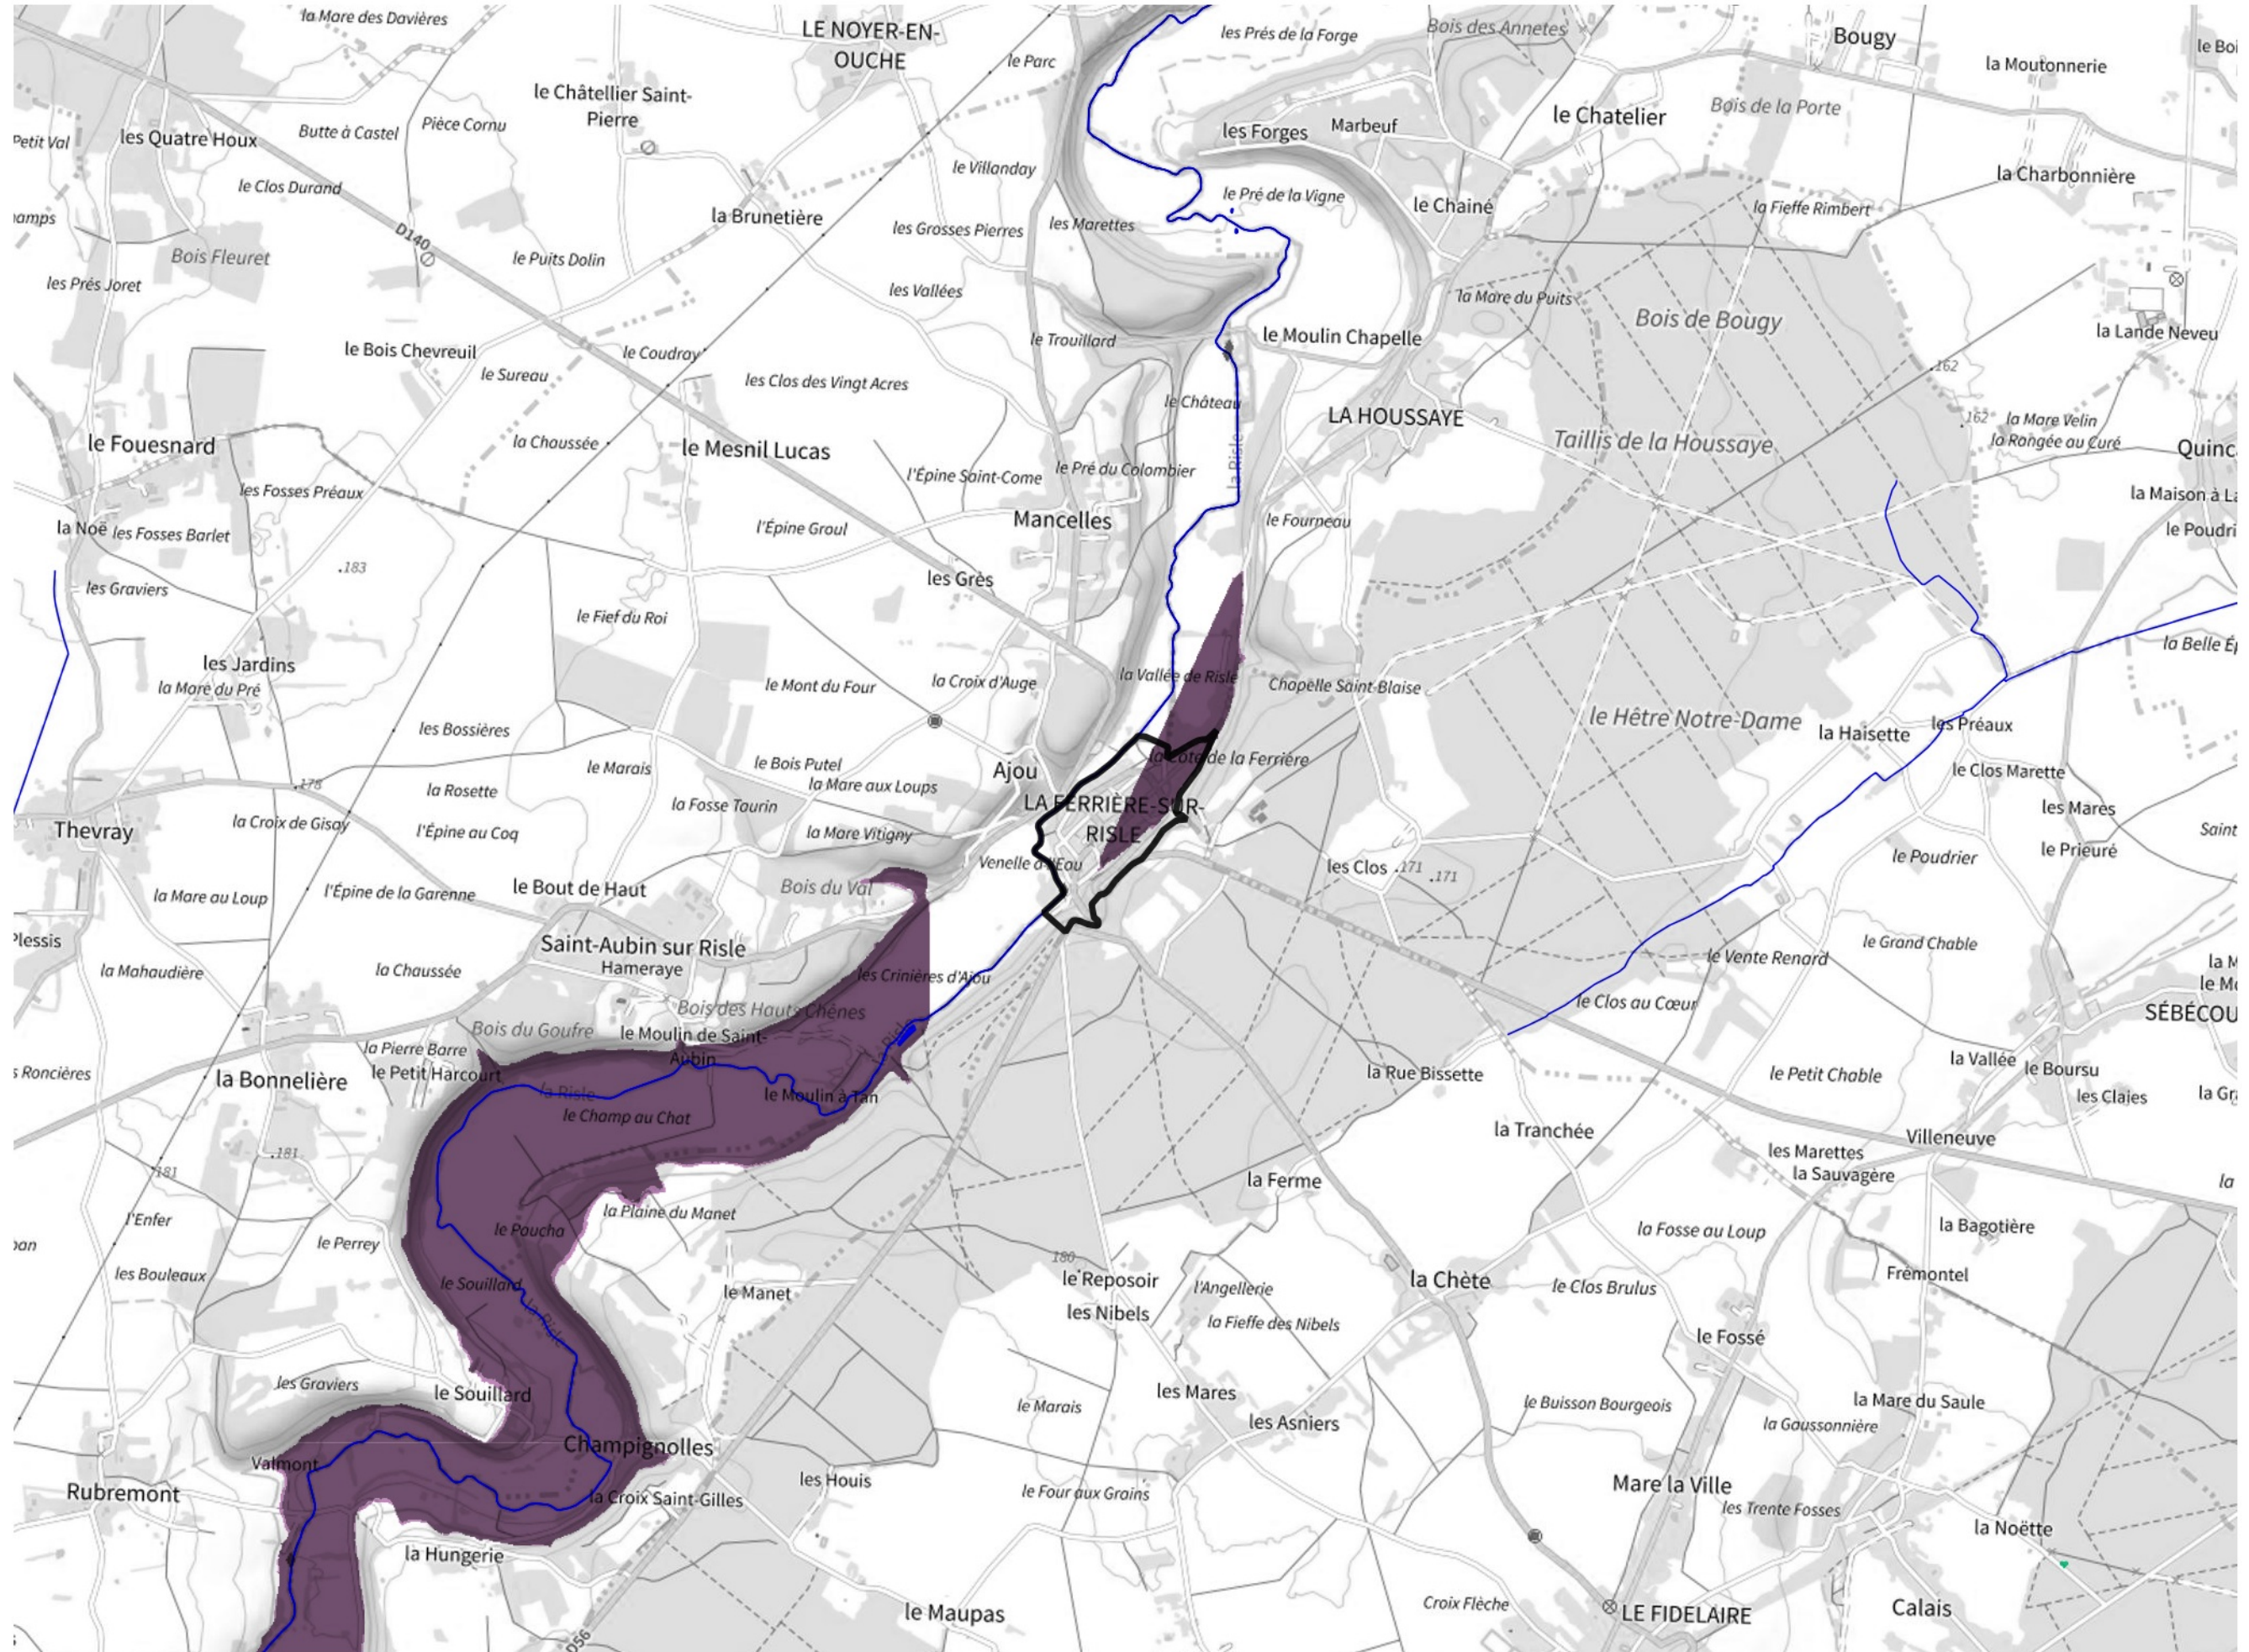

Inventaire régional des Zones Humides (ZH) et des Milieux Prédiposés à la Présence de Zones Humides (MPPZH) La Ferrière-sur-Risle (27240)

- Zones humides**
- Inventaire terrain ou réglementaire
 - Autres (Photo-interprétation, non défini)
 - Zones humides dégradées
 - Milieux fortement prédisposés à la présence de zones humides
 - Milieux faiblement prédisposés à la présence de zones humides
 - Mares, étangs, lacs
 - Cours d'eau
 - Limite communale

Cette carte représente une mise à jour sur cette commune. Elle ne doit pas être utilisée pour les communes voisines.

[Il est fortement conseillé de se reporter à la notice avant l'interprétation de cette page](#)

0 250 500 m

Sources :
- IGN - Plan v2
- IGN - AdminExpress
- IGN - BD Topo
- DREAL Normandie

Production :
DREAL Normandie
le 24/07/2024