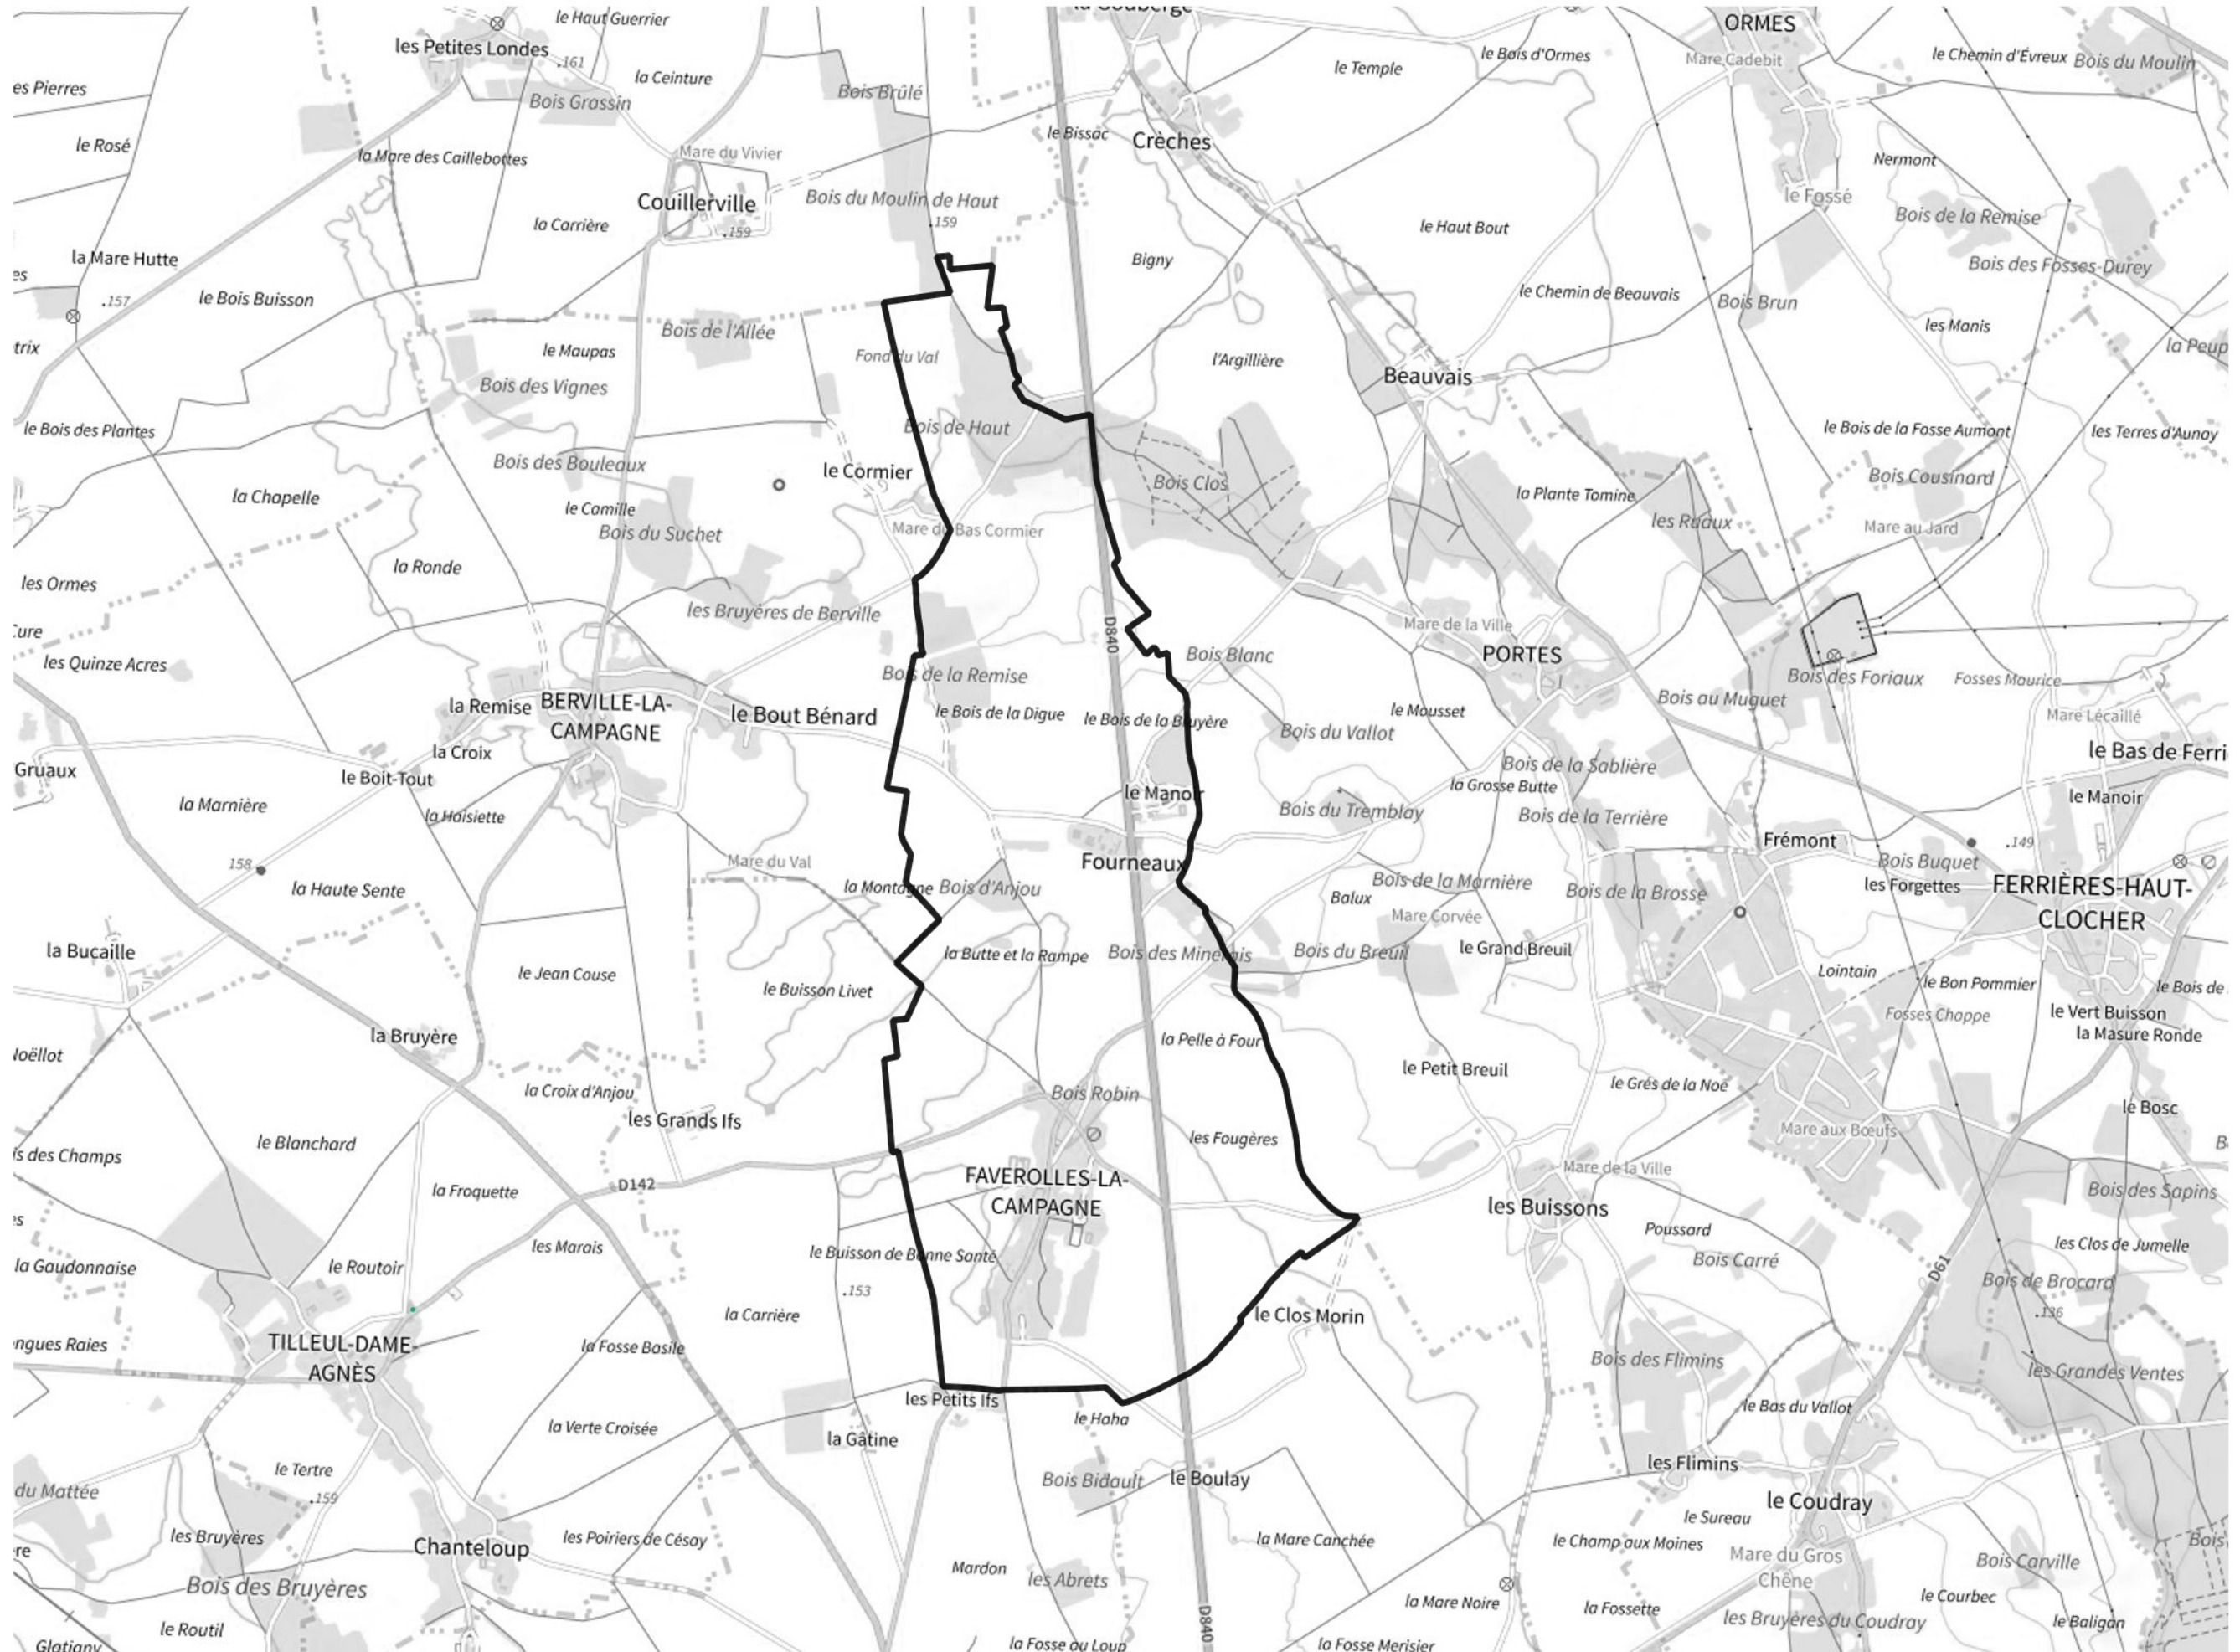

Inventaire régional des Zones Humides (ZH) et des Milieux Prédiposés à la Présence de Zones Humides (MPPZH) Faverolles-la-Campagne (27235)

- Zones humides**
- Inventaire terrain ou réglementaire
 - Autres (Photo-interprétation, non défini)
 - Zones humides dégradées
 - Milieux fortement prédisposés à la présence de zones humides
 - Milieux faiblement prédisposés à la présence de zones humides
 - Mares, étangs, lacs
 - Cours d'eau
 - Limite communale

Cette carte représente une mise à jour sur cette commune. Elle ne doit pas être utilisée pour les communes voisines.

[Il est fortement conseillé de se reporter à la notice avant l'interprétation de cette page](#)

0 250 500 m

Sources :
- IGN - Plan v2
- IGN - AdminExpress
- IGN - BD Topo
- DREAL Normandie

Production :
DREAL Normandie
le 24/07/2024