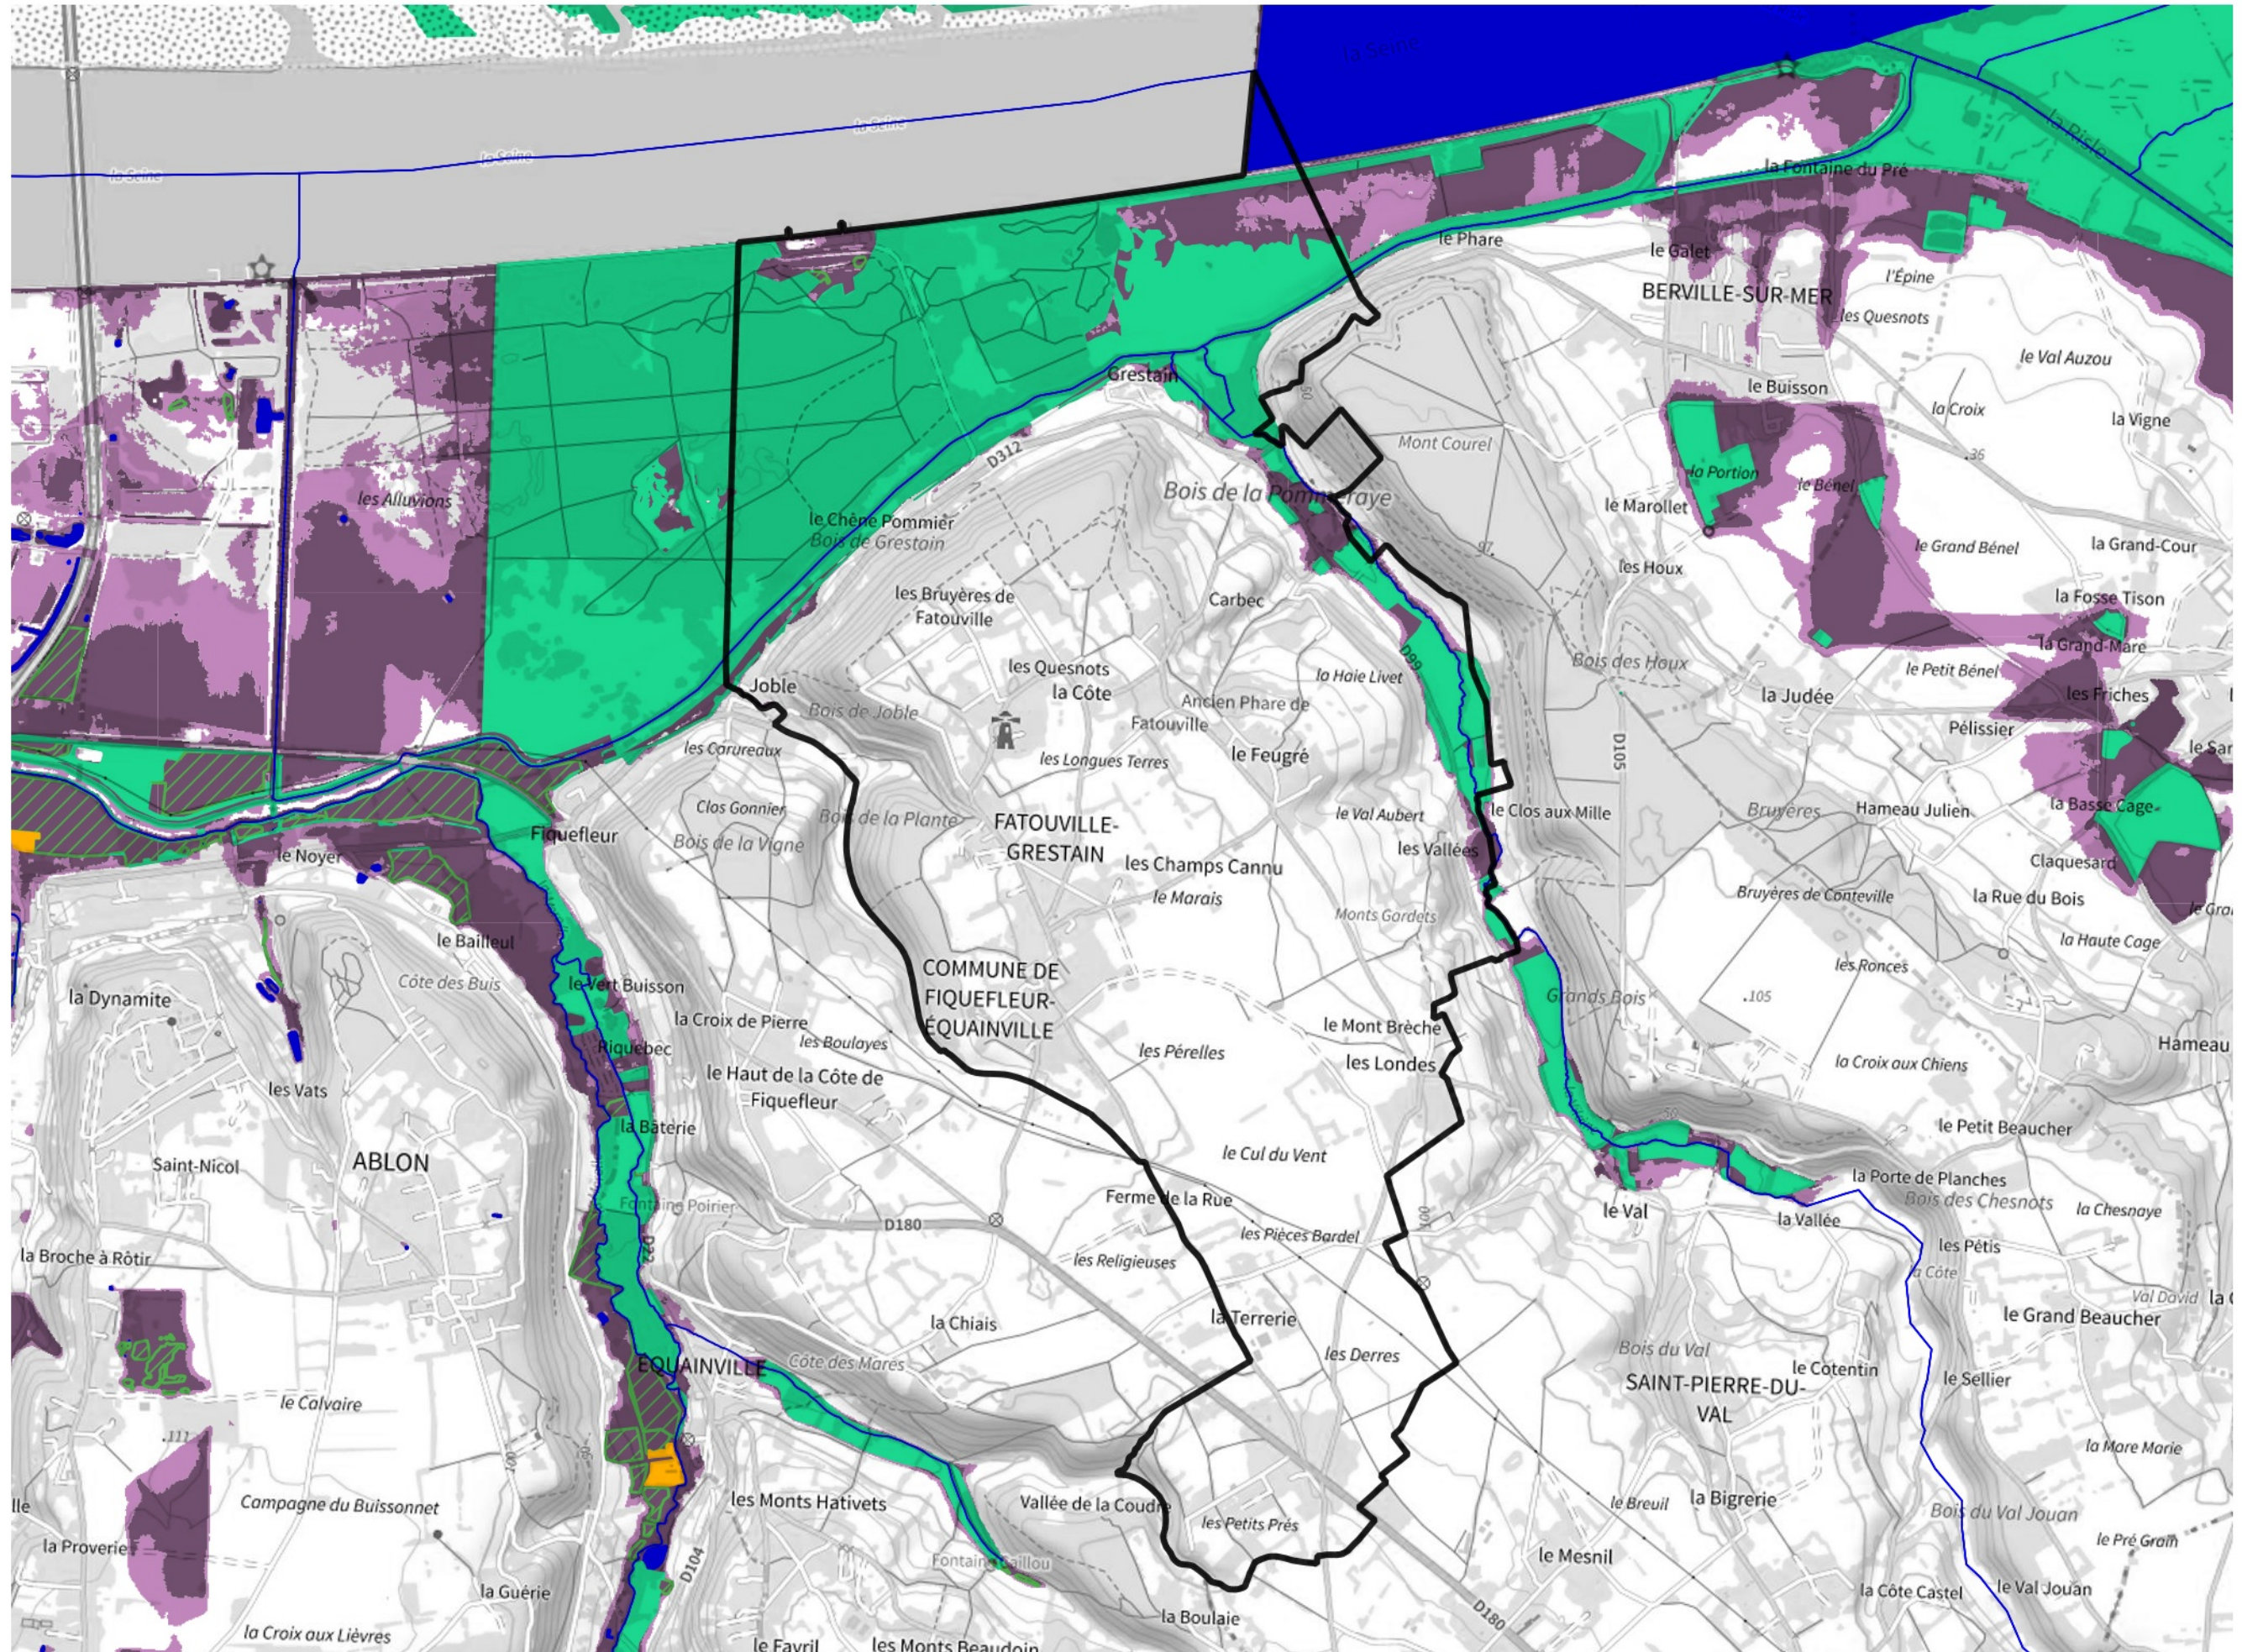

Inventaire régional des Zones Humides (ZH) et des Milieux Prédiposés à la Présence de Zones Humides (MPPZH) Fatouville-Grestain (27233)

- Zones humides**
- Inventaire terrain ou réglementaire
 - Autres (Photo-interprétation, non défini)
 - Zones humides dégradées
 - Milieux fortement prédisposés à la présence de zones humides
 - Milieux faiblement prédisposés à la présence de zones humides
 - Mares, étangs, lacs
 - Cours d'eau
 - Limite communale

Cette carte représente une mise à jour sur cette commune. Elle ne doit pas être utilisée pour les communes voisines.

[Il est fortement conseillé de se reporter à la notice avant l'interprétation de cette page](#)

0 250 500 m

Sources :
- IGN - Plan v2
- IGN - AdminExpress
- IGN - BD Topo
- DREAL Normandie

Production :
DREAL Normandie
le 24/07/2024