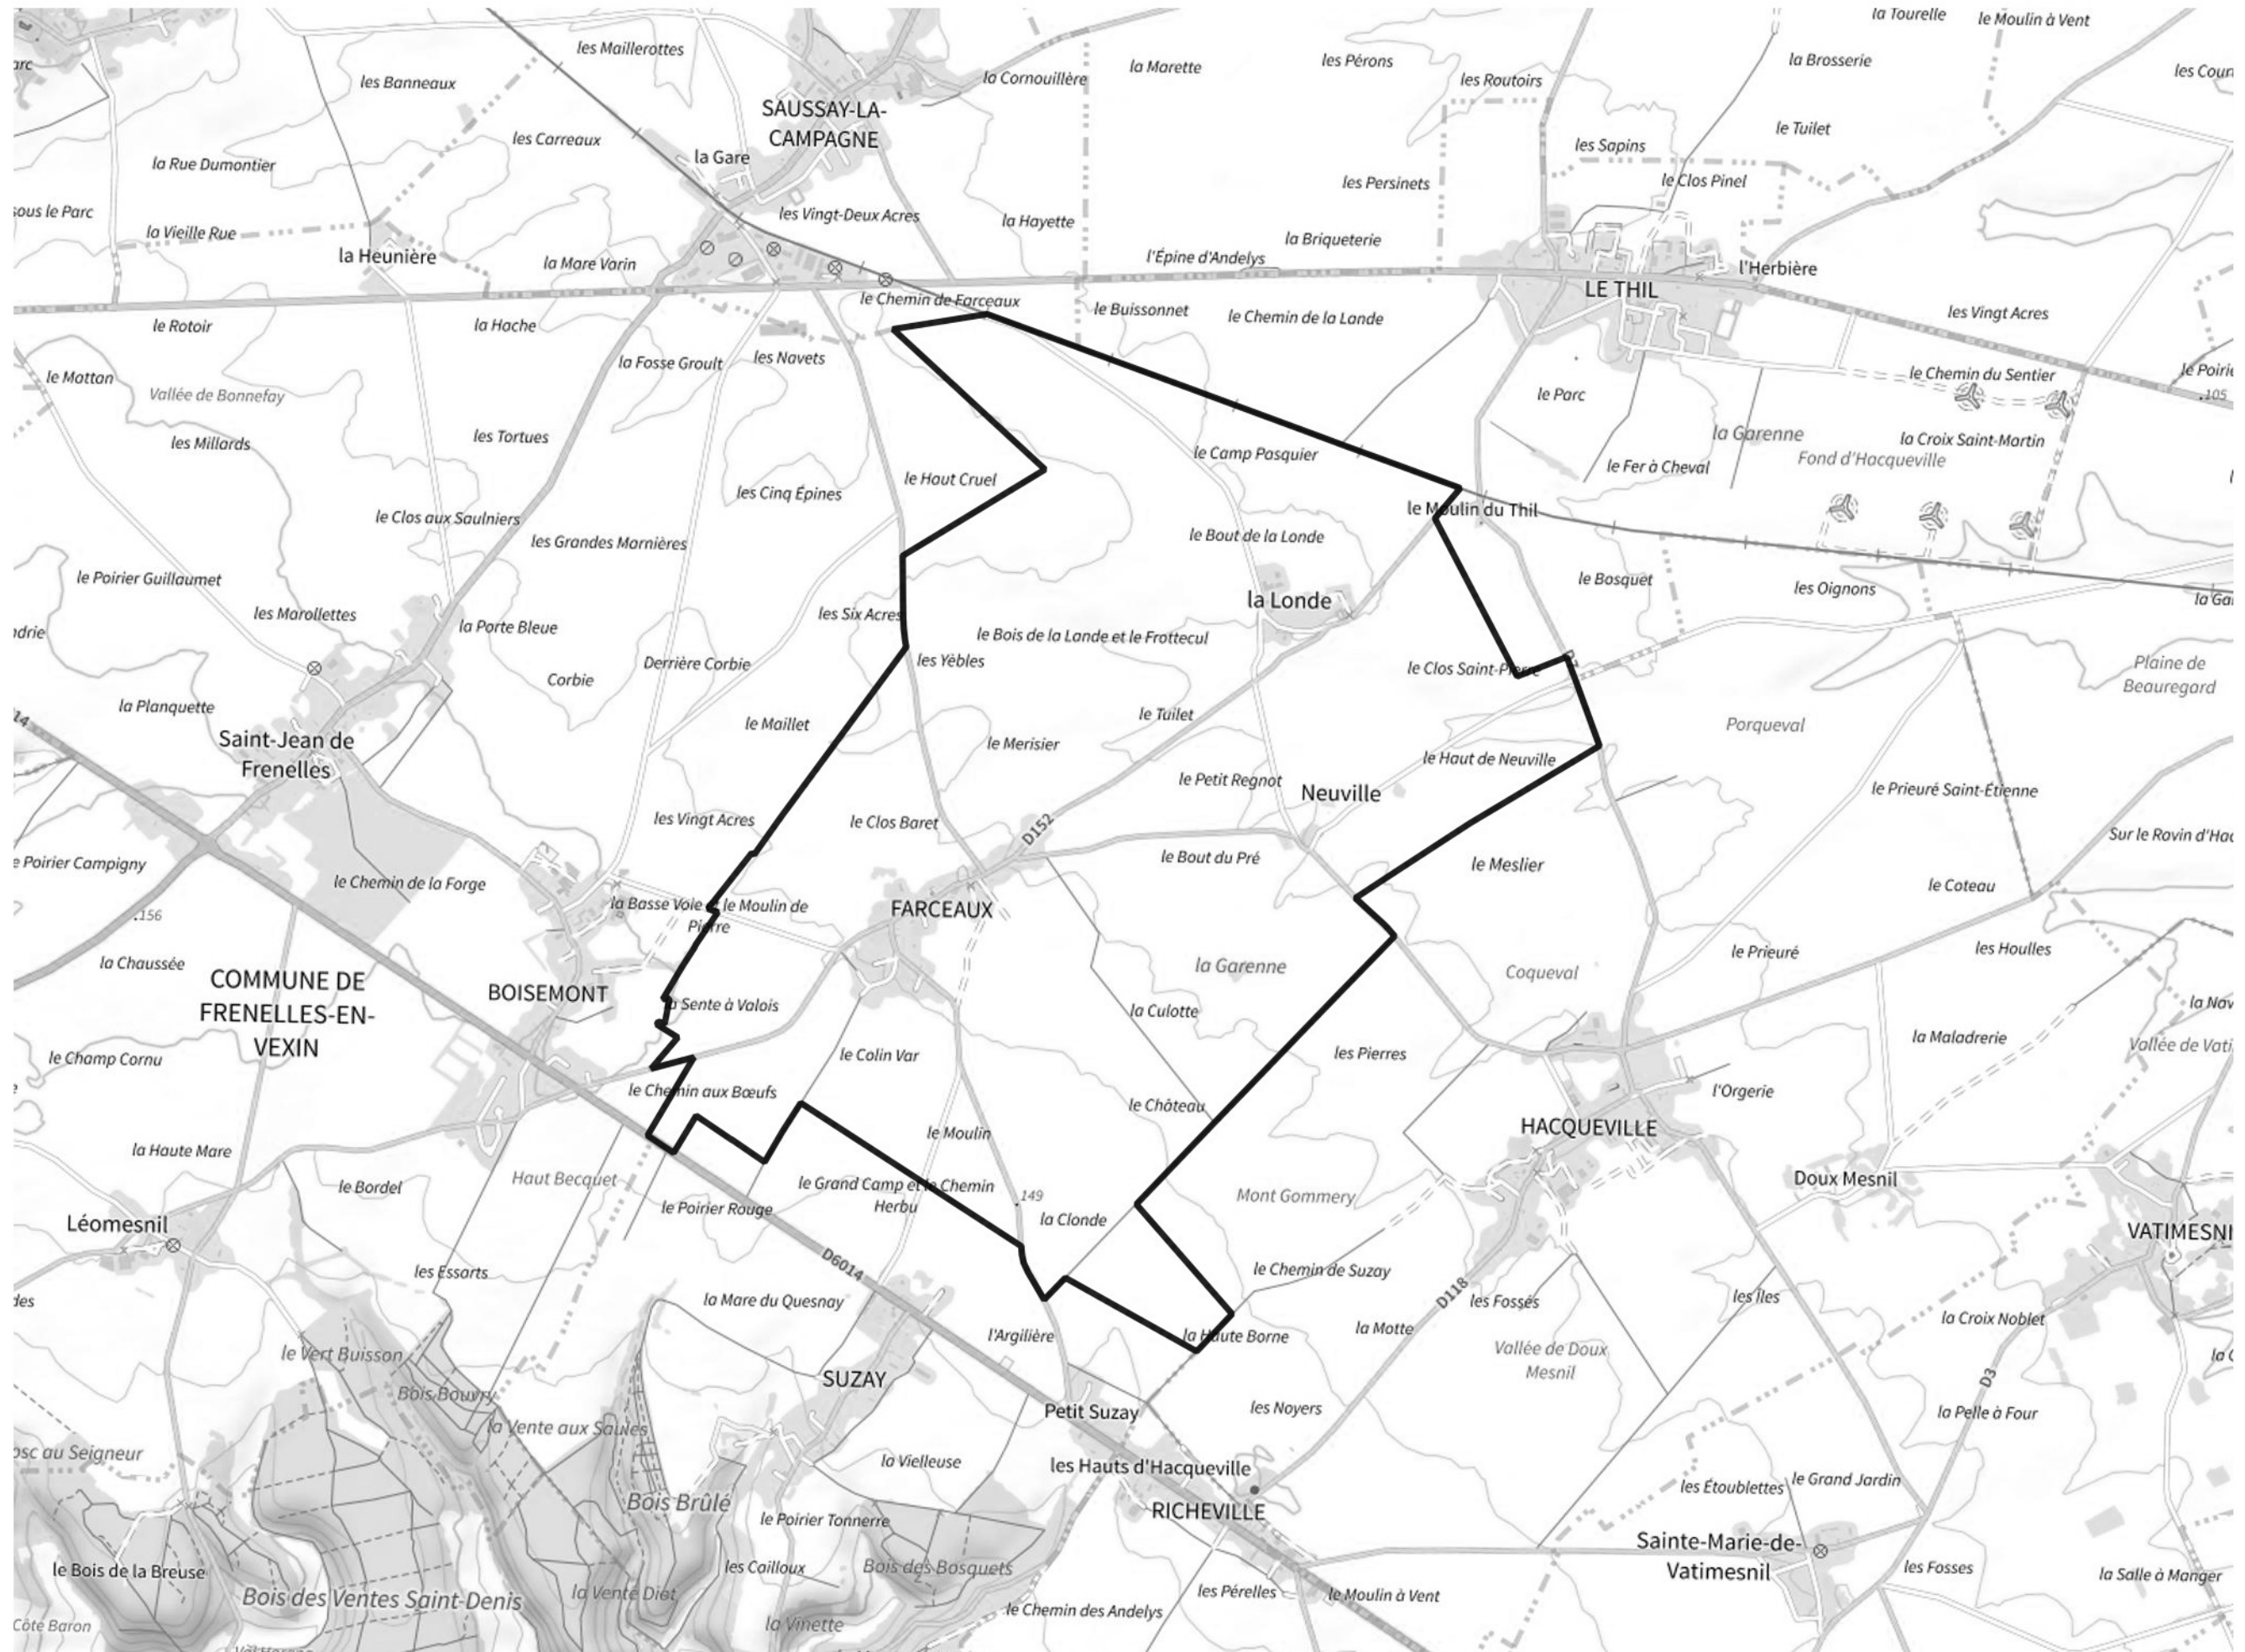

Inventaire régional des Zones Humides (ZH) et des Milieux Prédiposés à la Présence de Zones Humides (MPPZH) Farceaux (27232)

- Zones humides**
- Inventaire terrain ou réglementaire
 - Autres (Photo-interprétation, non défini)
 - Zones humides dégradées
 - Milieux fortement prédisposés à la présence de zones humides
 - Milieux faiblement prédisposés à la présence de zones humides
 - Mares, étangs, lacs
 - Cours d'eau
 - Limite communale

Cette carte représente une mise à jour sur cette commune. Elle ne doit pas être utilisée pour les communes voisines.

[Il est fortement conseillé de se reporter à la notice avant l'interprétation de cette page](#)

0 250 500 m

Sources :
- IGN - Plan v2
- IGN - AdminExpress
- IGN - BD Topo
- DREAL Normandie

Production :
DREAL Normandie
le 24/07/2024