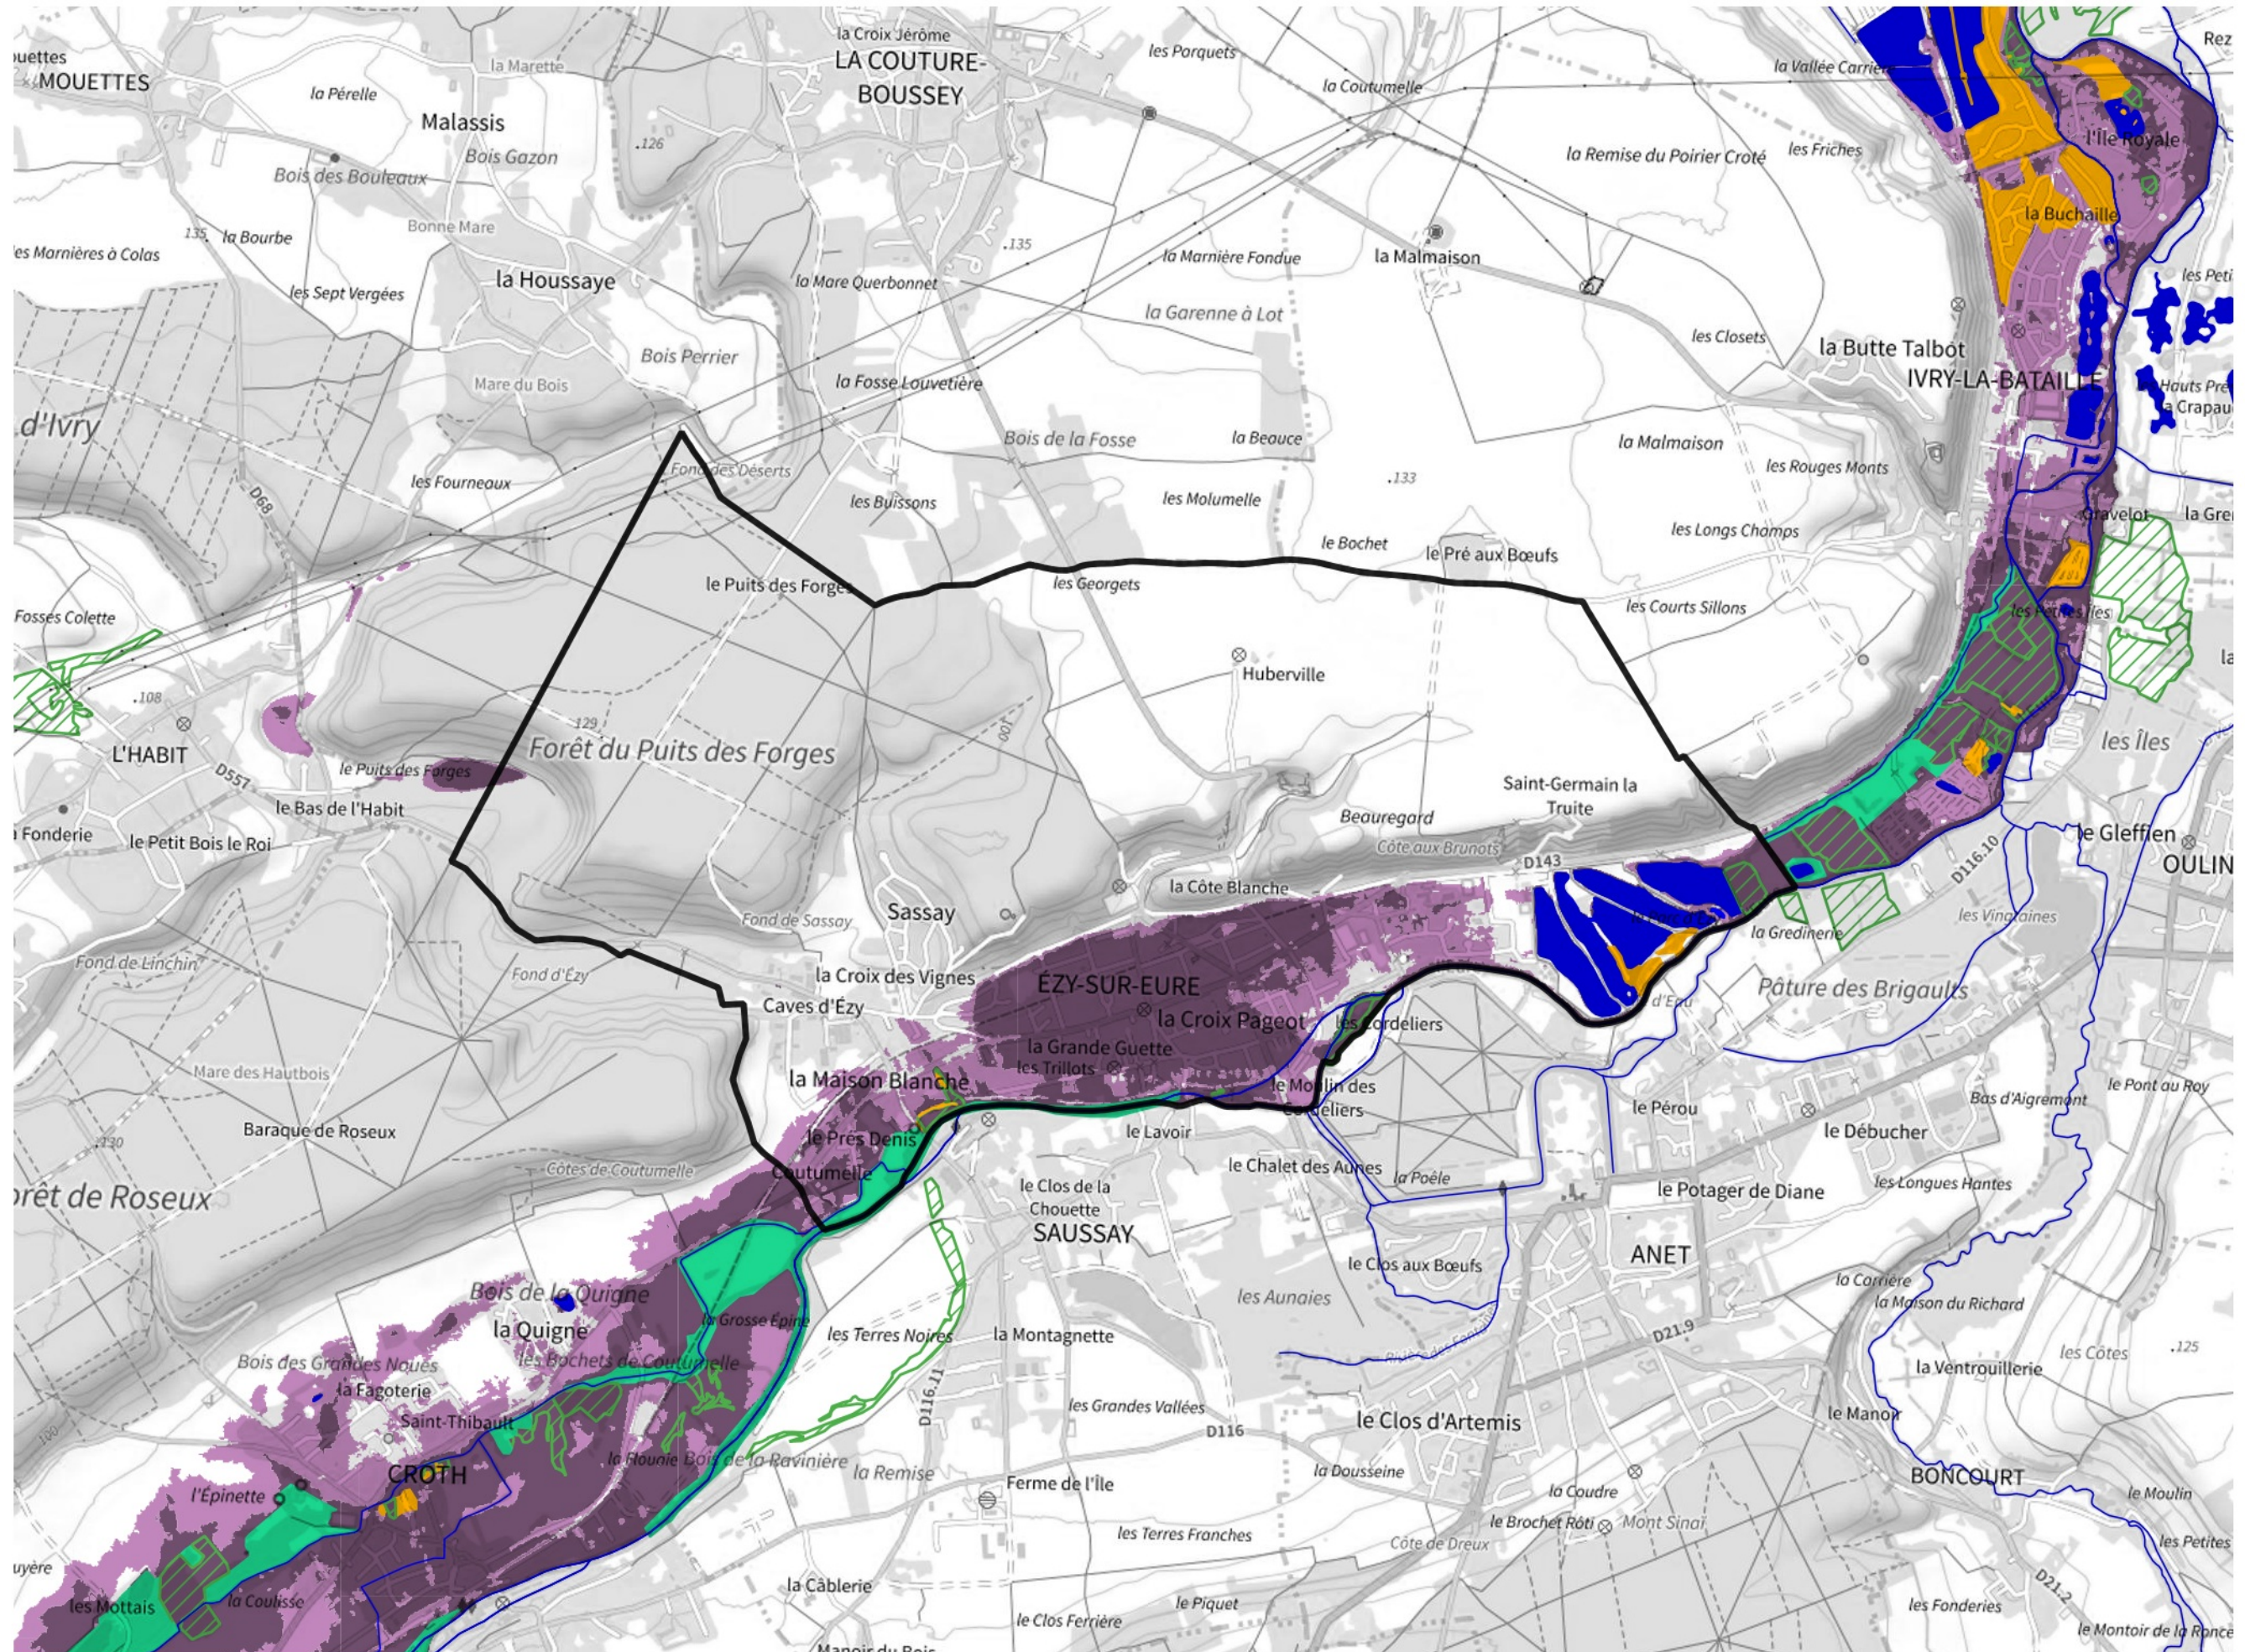

Inventaire régional des Zones Humides (ZH) et des Milieux Prédiposés à la Présence de Zones Humides (MPPZH) Ézy-sur-Eure (27230)

- Zones humides**
- Inventaire terrain ou réglementaire
 - Autres (Photo-interprétation, non défini)
 - Zones humides dégradées
 - Milieux fortement prédisposés à la présence de zones humides
 - Milieux faiblement prédisposés à la présence de zones humides
 - Mares, étangs, lacs
 - Cours d'eau
 - Limite communale

Cette carte représente une mise à jour sur cette commune. Elle ne doit pas être utilisée pour les communes voisines.

[Il est fortement conseillé de se reporter à la notice avant l'interprétation de cette page](#)

0 250 500 m

Sources :
- IGN - Plan v2
- IGN - AdminExpress
- IGN - BD Topo
- DREAL Normandie

Production :
DREAL Normandie
le 24/07/2024