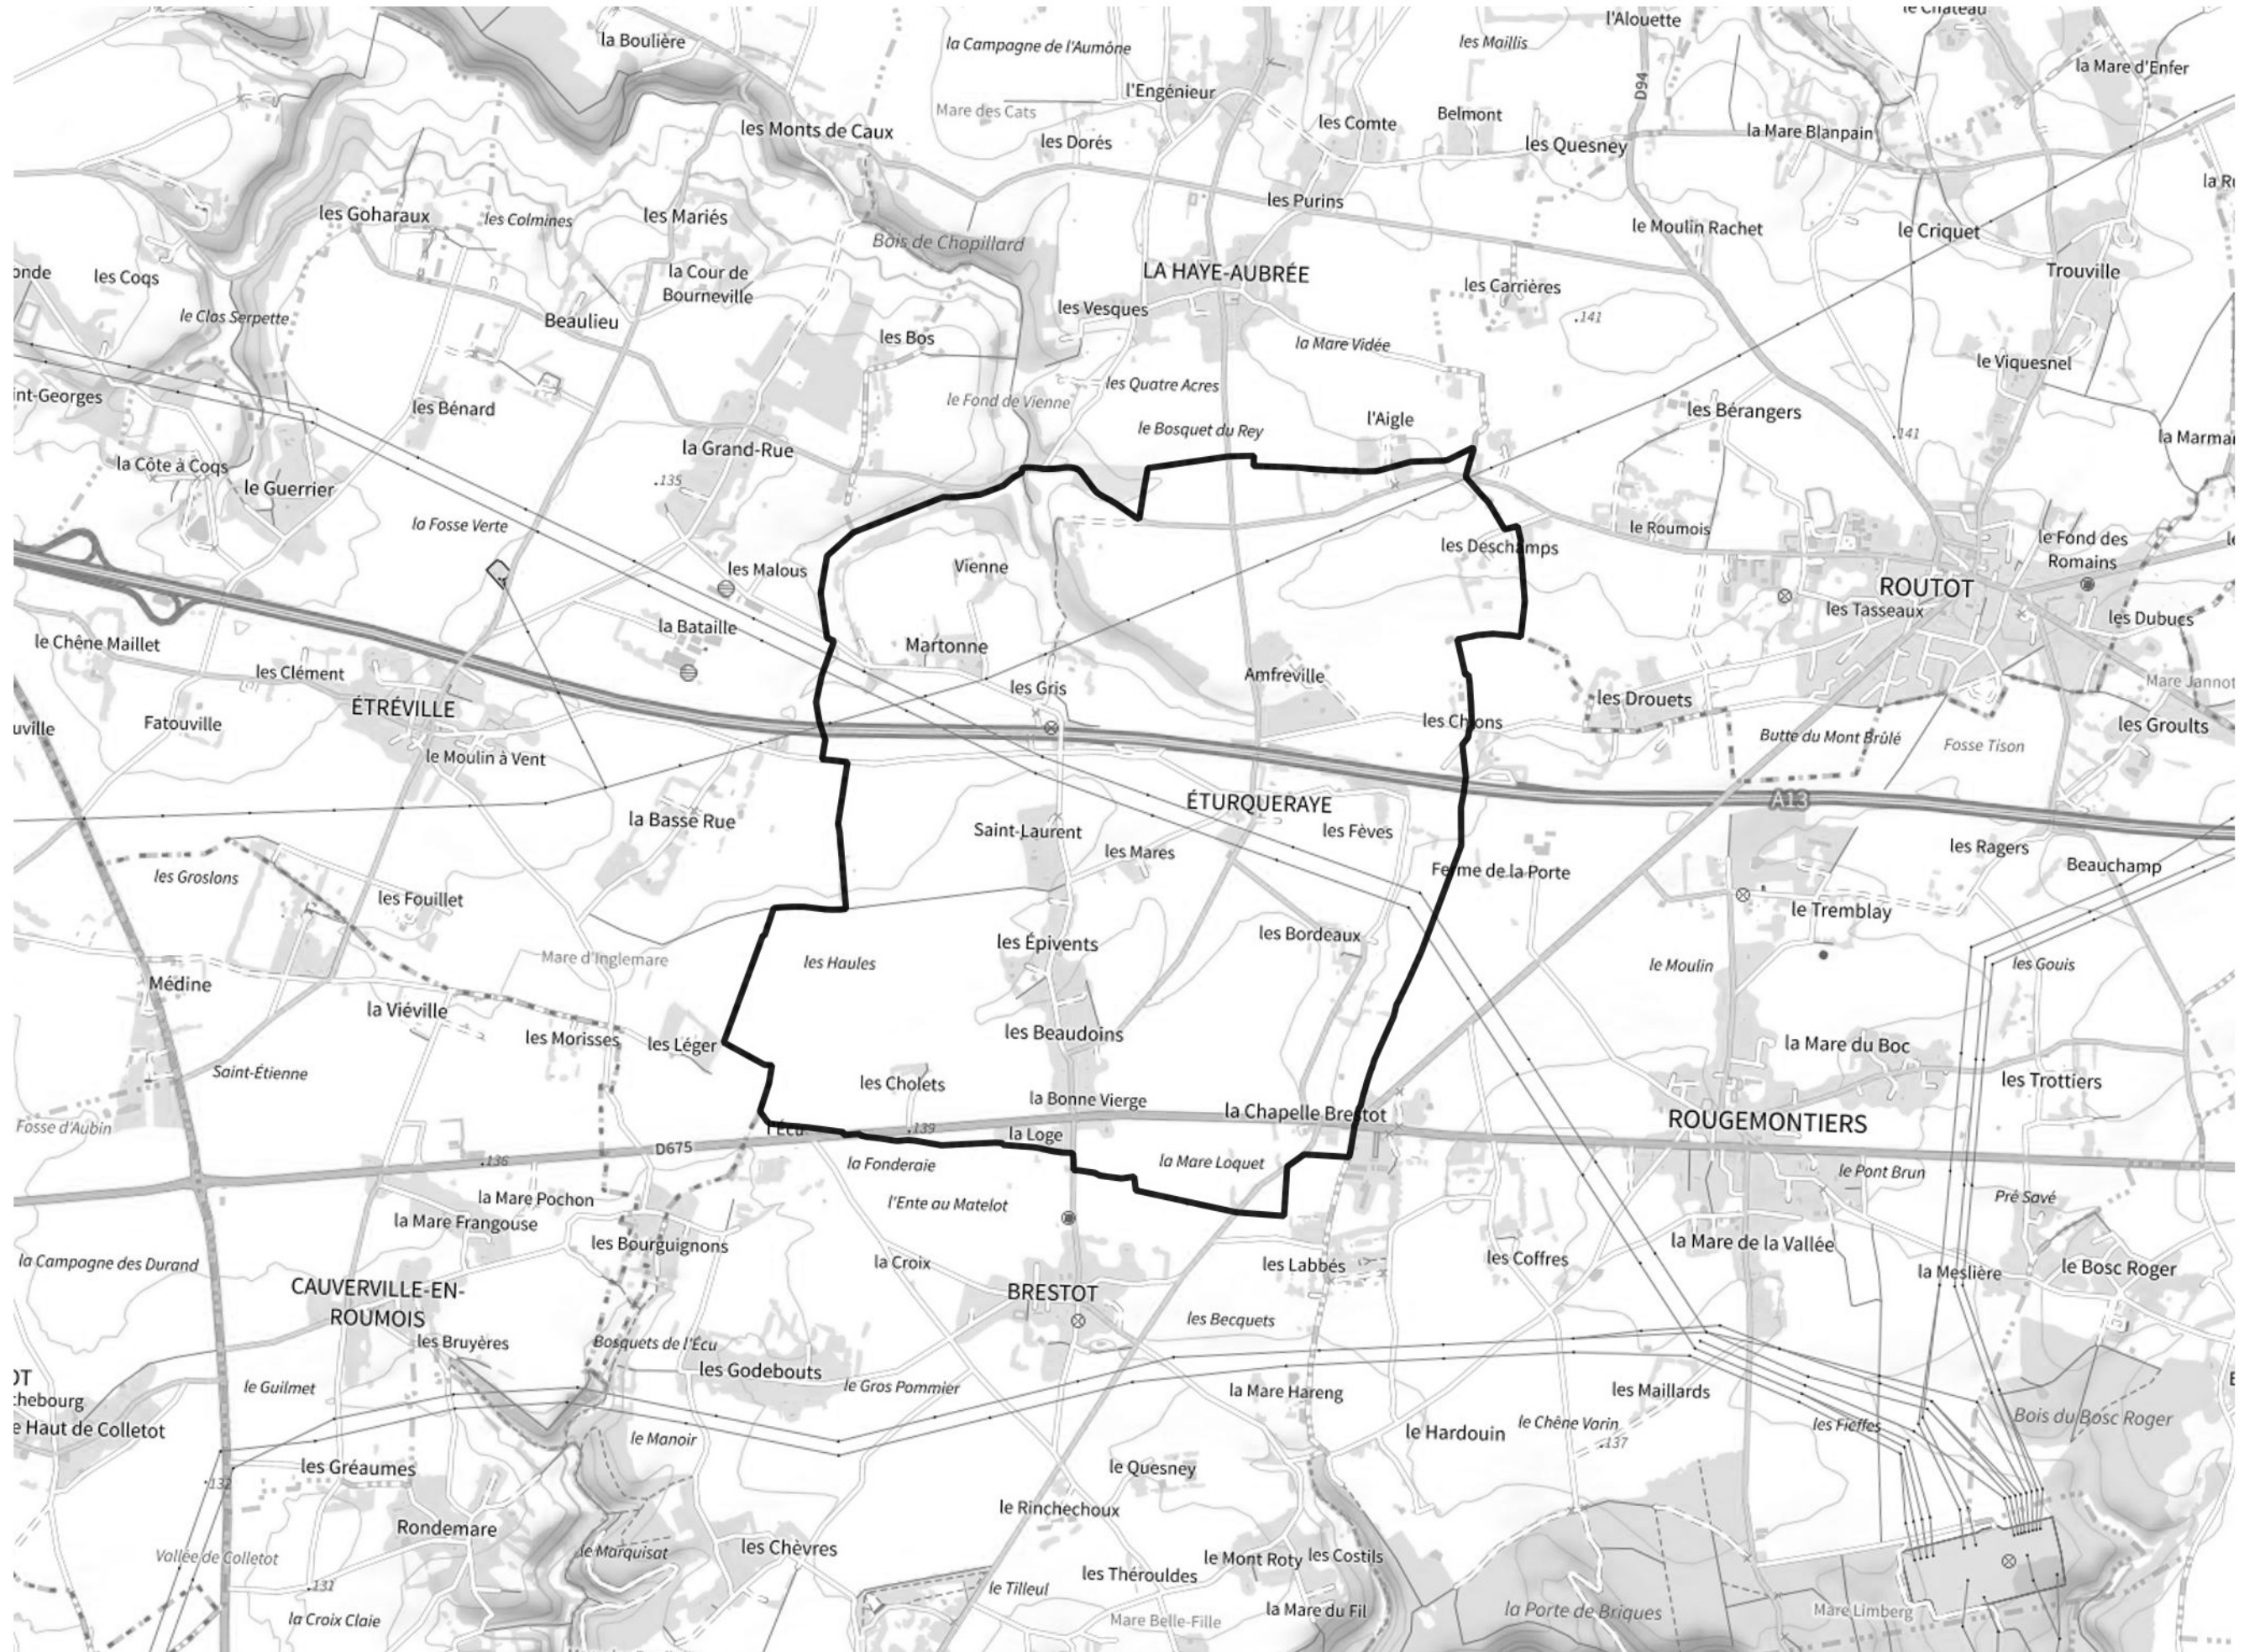

Inventaire régional des Zones Humides (ZH) et des Milieux Prédiposés à la Présence de Zones Humides (MPPZH) Éturqueraye (27228)

- Zones humides**
- Inventaire terrain ou réglementaire
 - Autres (Photo-interprétation, non défini)
 - Zones humides dégradées
 - Milieux fortement prédisposés à la présence de zones humides
 - Milieux faiblement prédisposés à la présence de zones humides
 - Mares, étangs, lacs
 - Cours d'eau
 - Limite communale

Cette carte représente une mise à jour sur cette commune. Elle ne doit pas être utilisée pour les communes voisines.

[Il est fortement conseillé de se reporter à la notice avant l'interprétation de cette page](#)

0 250 500 m

Sources :
- IGN - Plan v2
- IGN - AdminExpress
- IGN - BD Topo
- DREAL Normandie

Production :
DREAL Normandie
le 24/07/2024