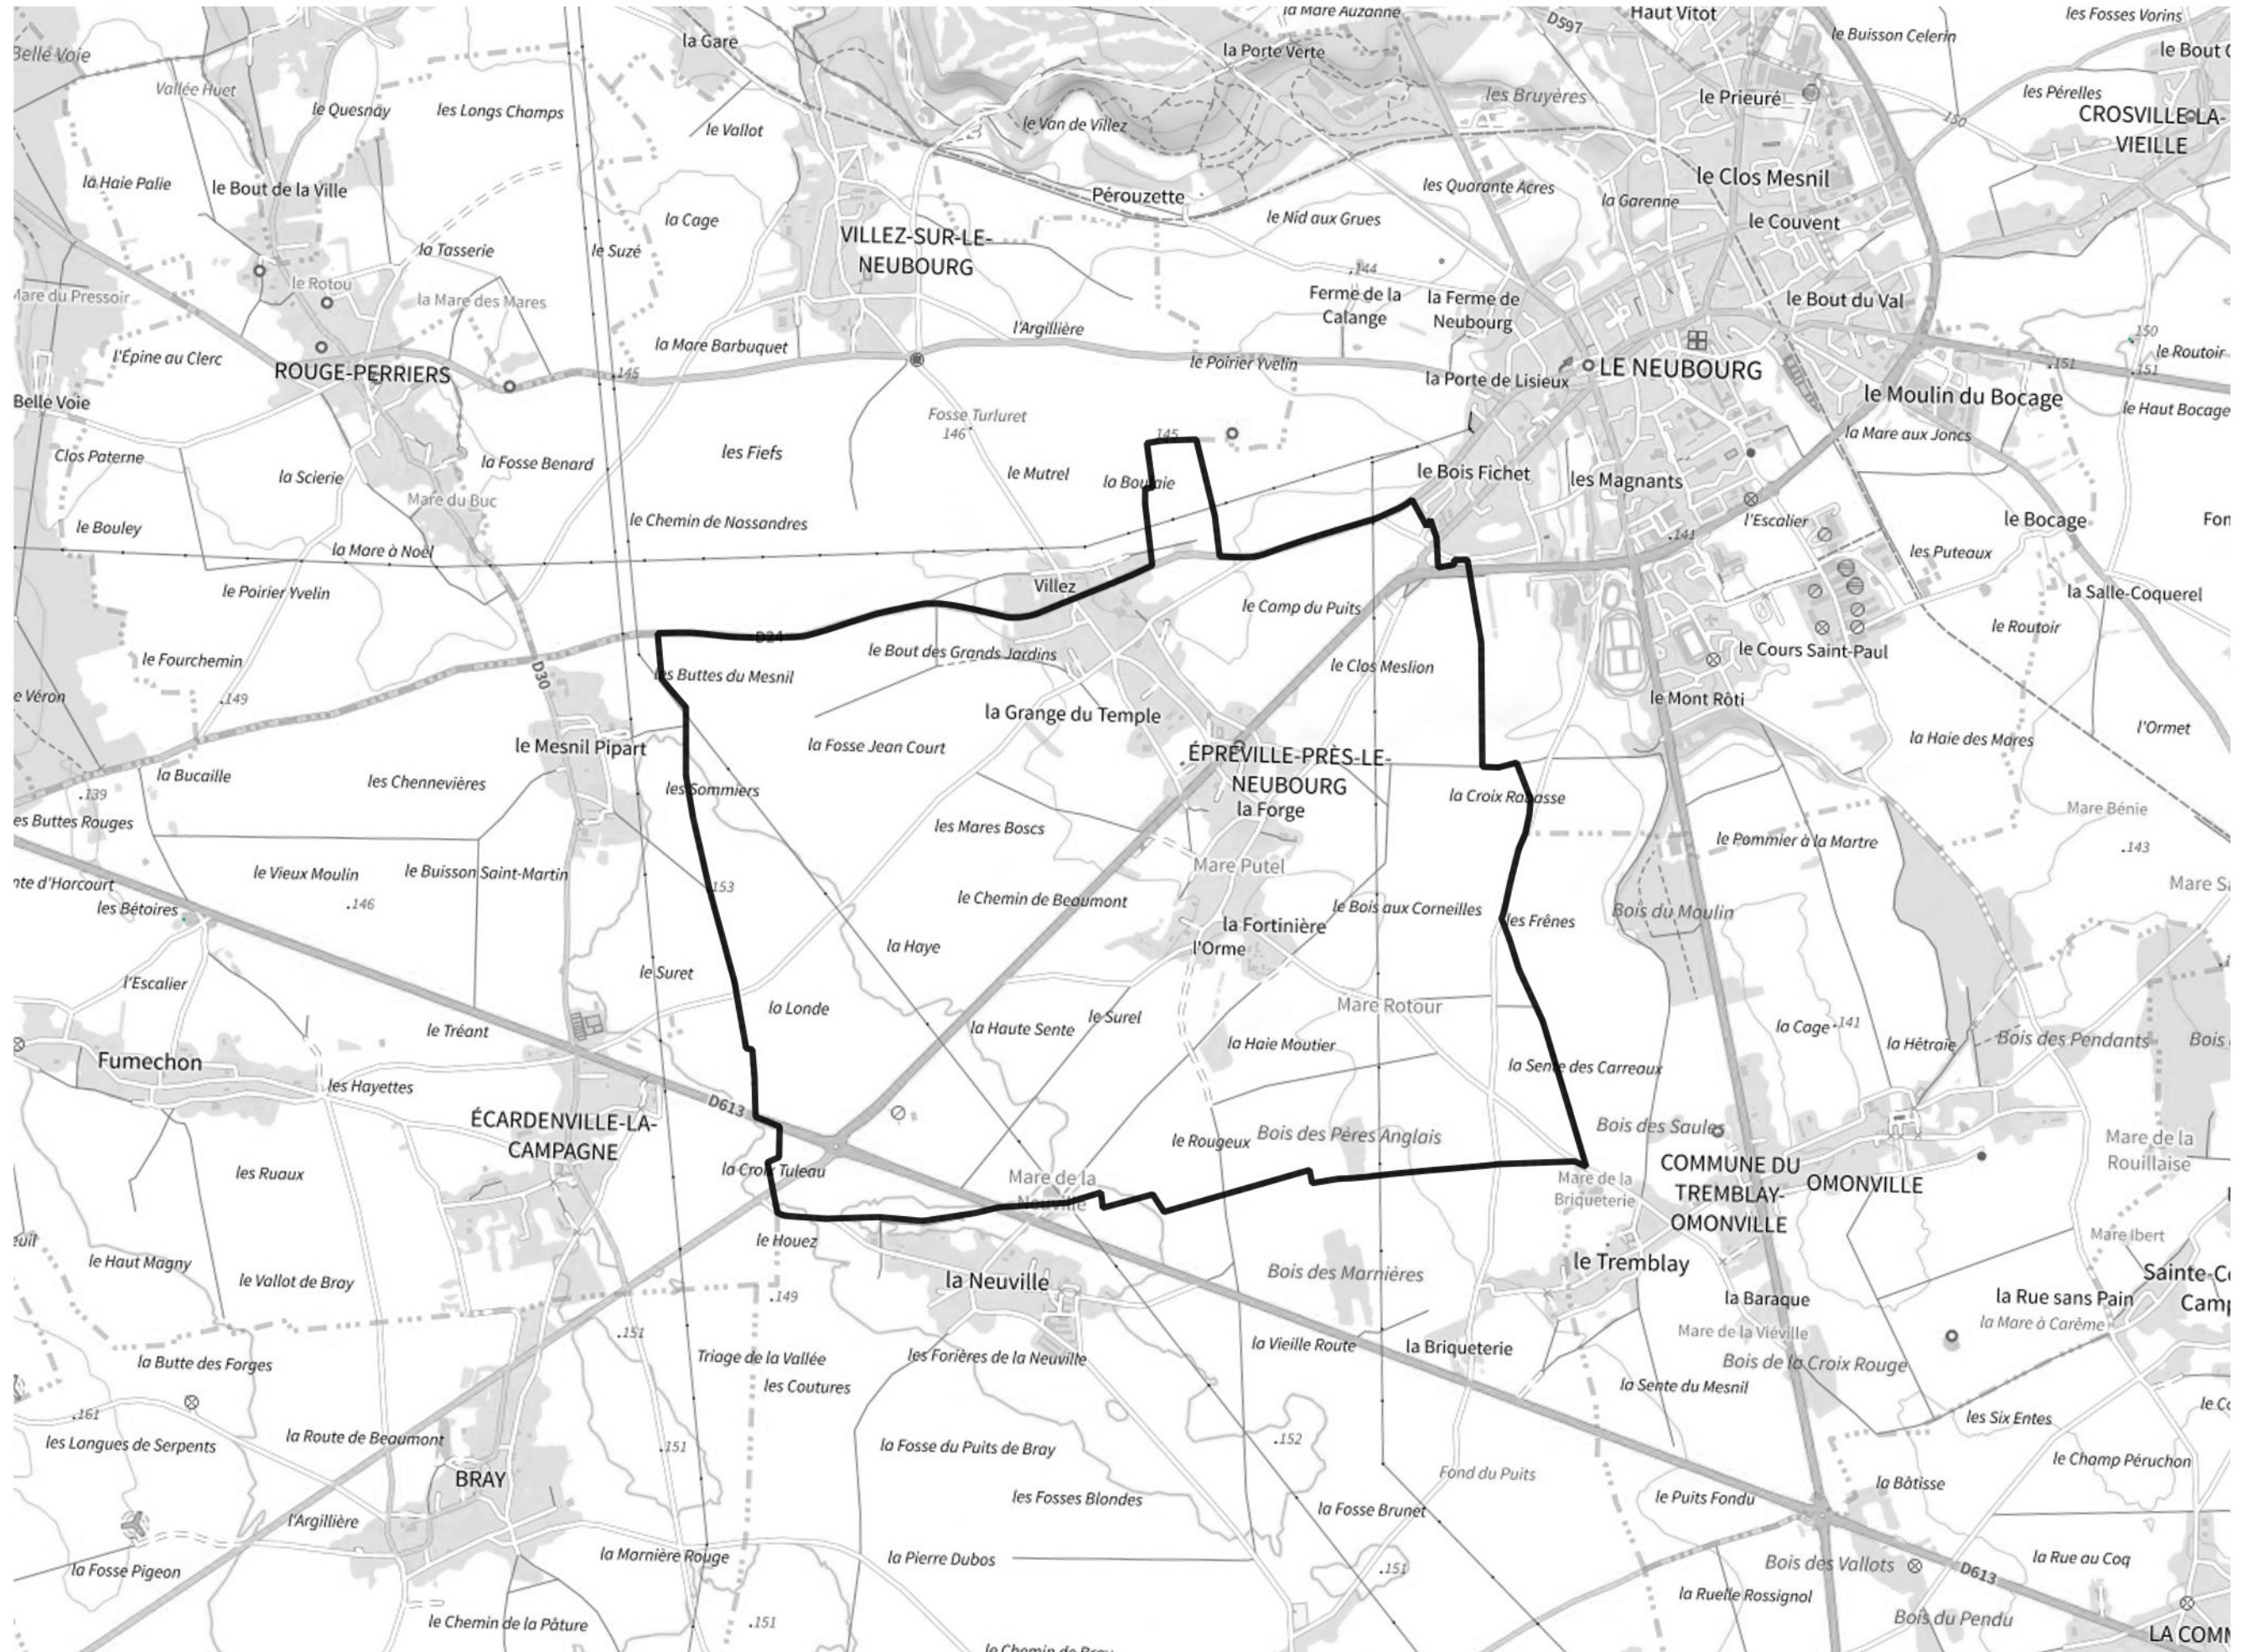

Inventaire régional des Zones Humides (ZH) et des Milieux Prédiposés à la Présence de Zones Humides (MPPZH) Épreville-près-le-Neubourg (27224)

- Zones humides**
- Inventaire terrain ou réglementaire
 - Autres (Photo-interprétation, non défini)
 - Zones humides dégradées
 - Milieux fortement prédisposés à la présence de zones humides
 - Milieux faiblement prédisposés à la présence de zones humides
 - Mares, étangs, lacs
 - Cours d'eau
 - Limite communale

Cette carte représente une mise à jour sur cette commune. Elle ne doit pas être utilisée pour les communes voisines.

[Il est fortement conseillé de se reporter à la notice avant l'interprétation de cette page](#)

0 250 500 m

Sources :
- IGN - Plan v2
- IGN - AdminExpress
- IGN - BD Topo
- DREAL Normandie

Production :
DREAL Normandie
le 24/07/2024