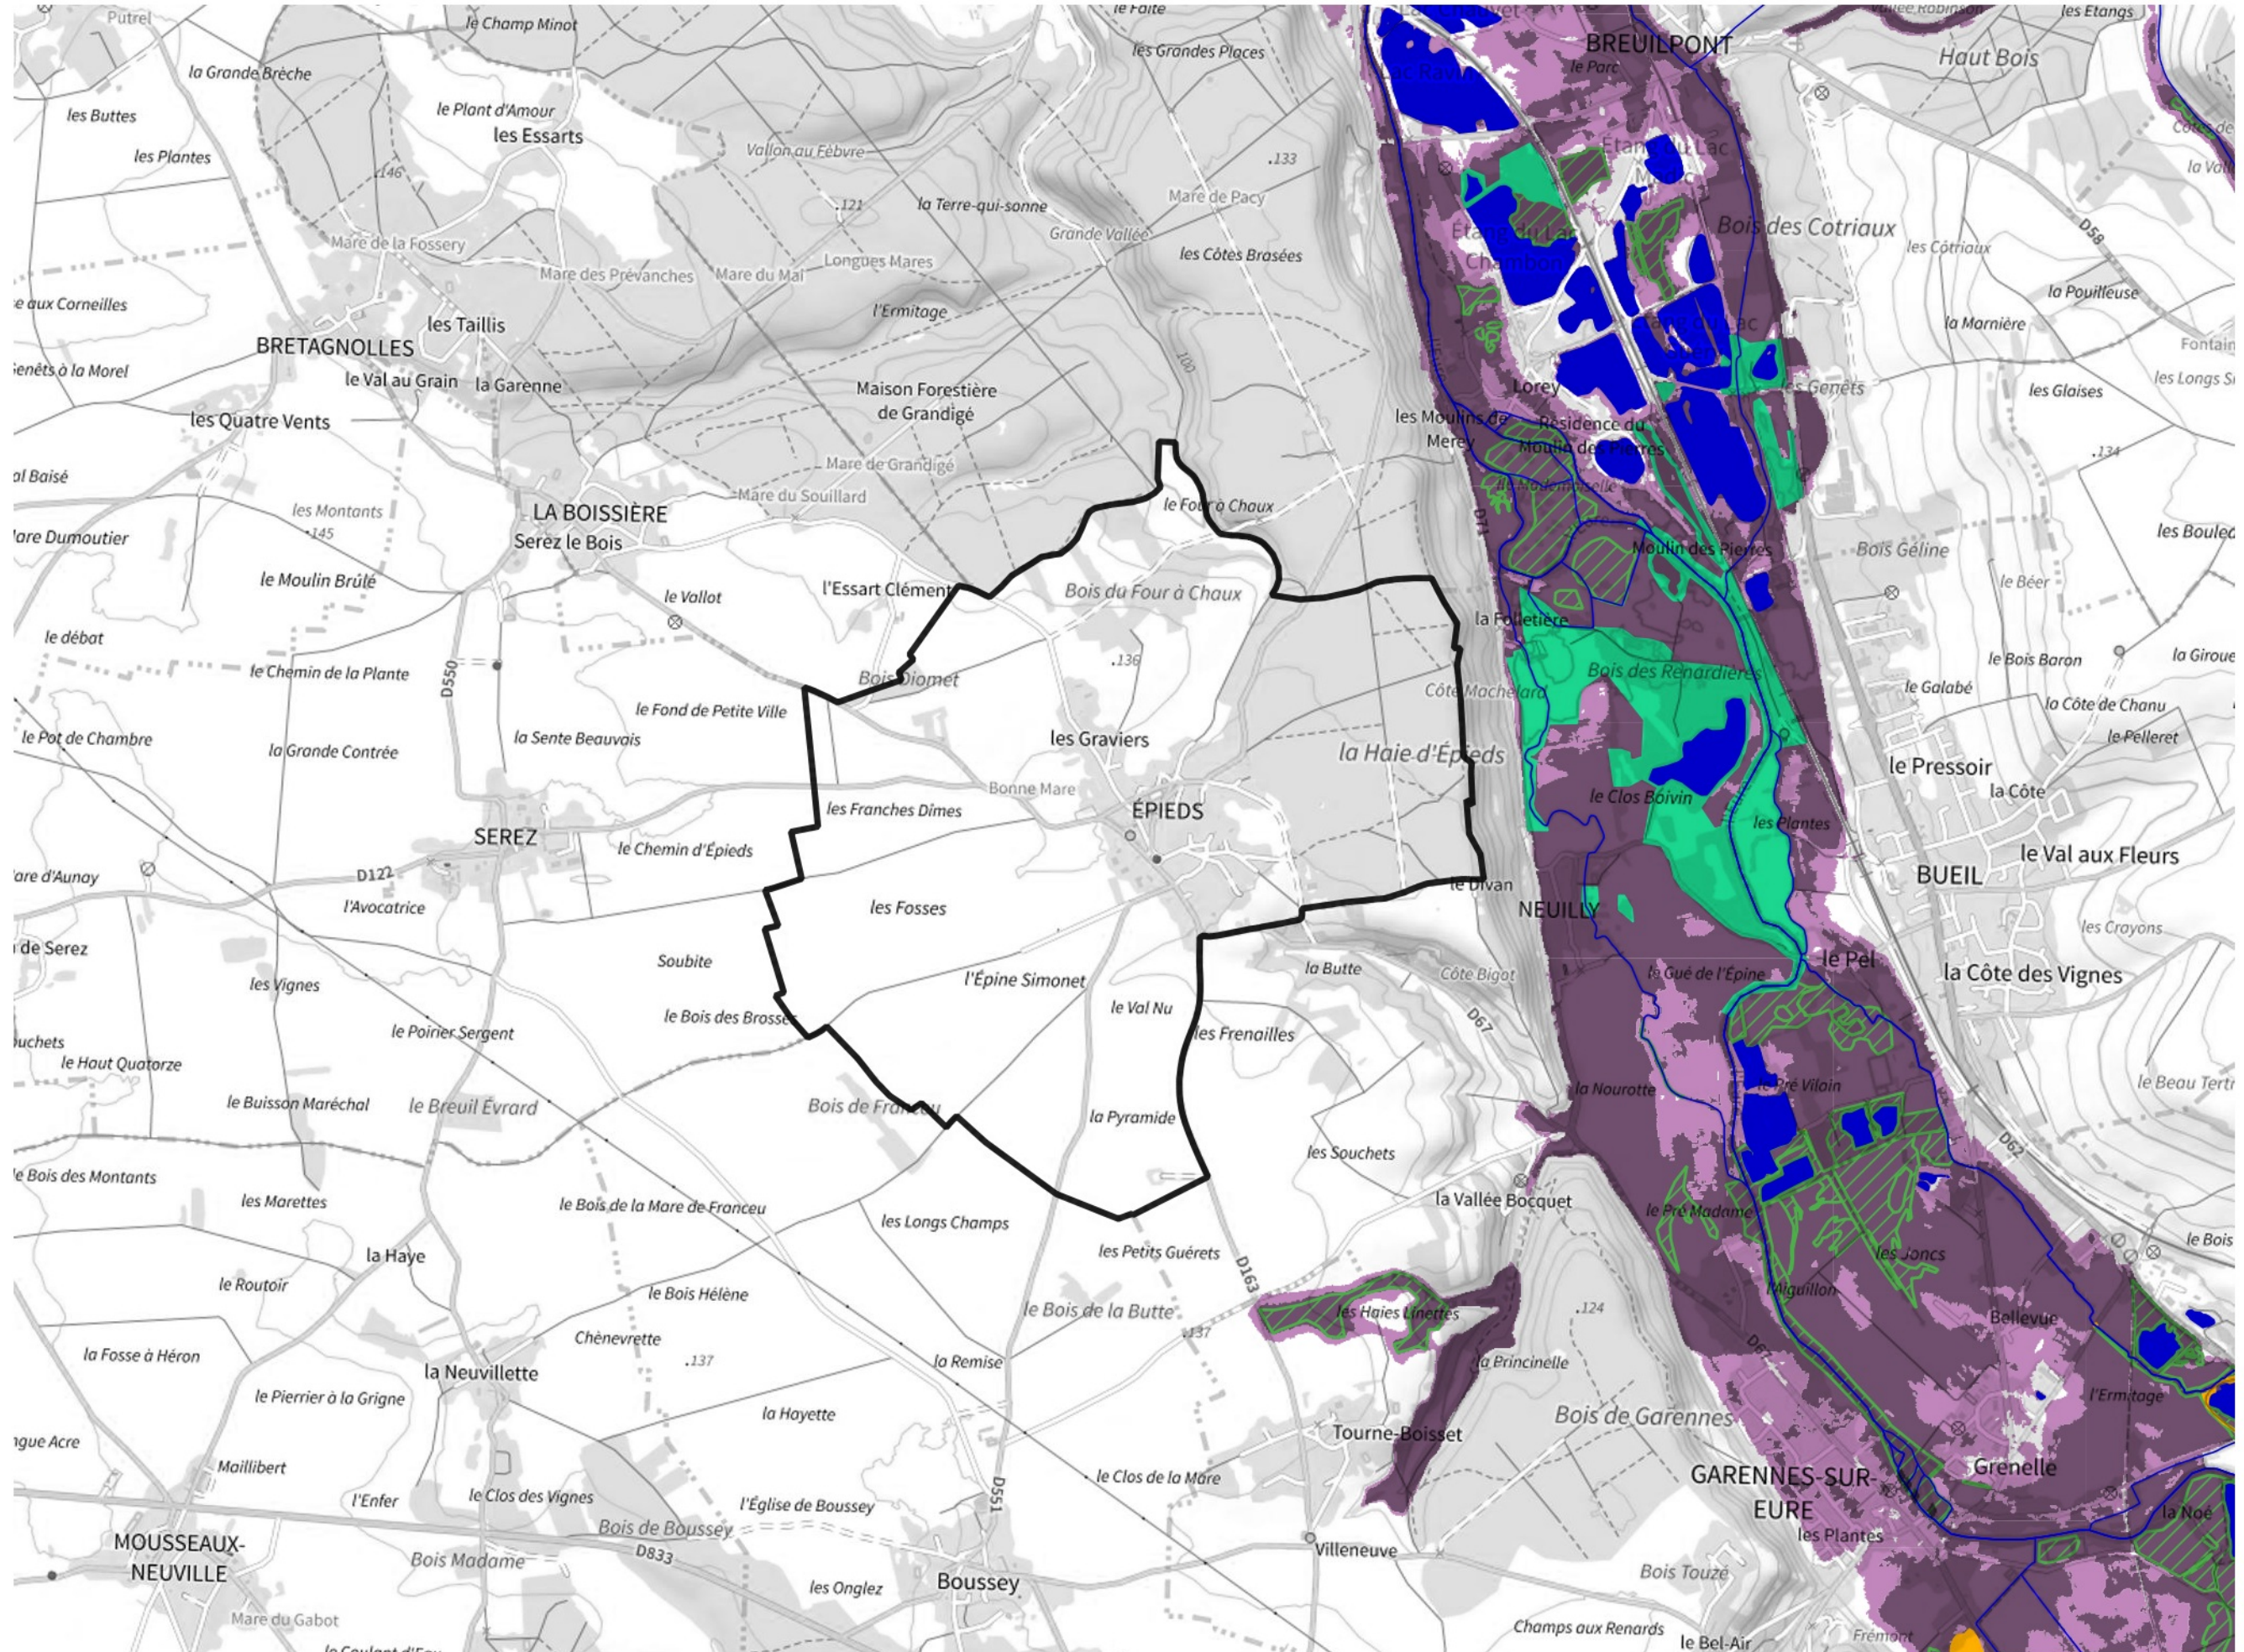

# Inventaire régional des Zones Humides (ZH) et des Milieux Prédiposés à la Présence de Zones Humides (MPPZH) Épieds (27220)

- Zones humides**
- Inventaire terrain ou réglementaire
  - Autres (Photo-interprétation, non défini)
  - Zones humides dégradées
  - Milieux fortement prédisposés à la présence de zones humides
  - Milieux faiblement prédisposés à la présence de zones humides
  - Mares, étangs, lacs
  - Cours d'eau
  - Limite communale

Cette carte représente une mise à jour sur cette commune. Elle ne doit pas être utilisée pour les communes voisines.

[Il est fortement conseillé de se reporter à la notice avant l'interprétation de cette page](#)

0 250 500 m

**Sources :**  
- IGN - Plan v2  
- IGN - AdminExpress  
- IGN - BD Topo  
- DREAL Normandie

**Production :**  
DREAL Normandie  
le 24/07/2024