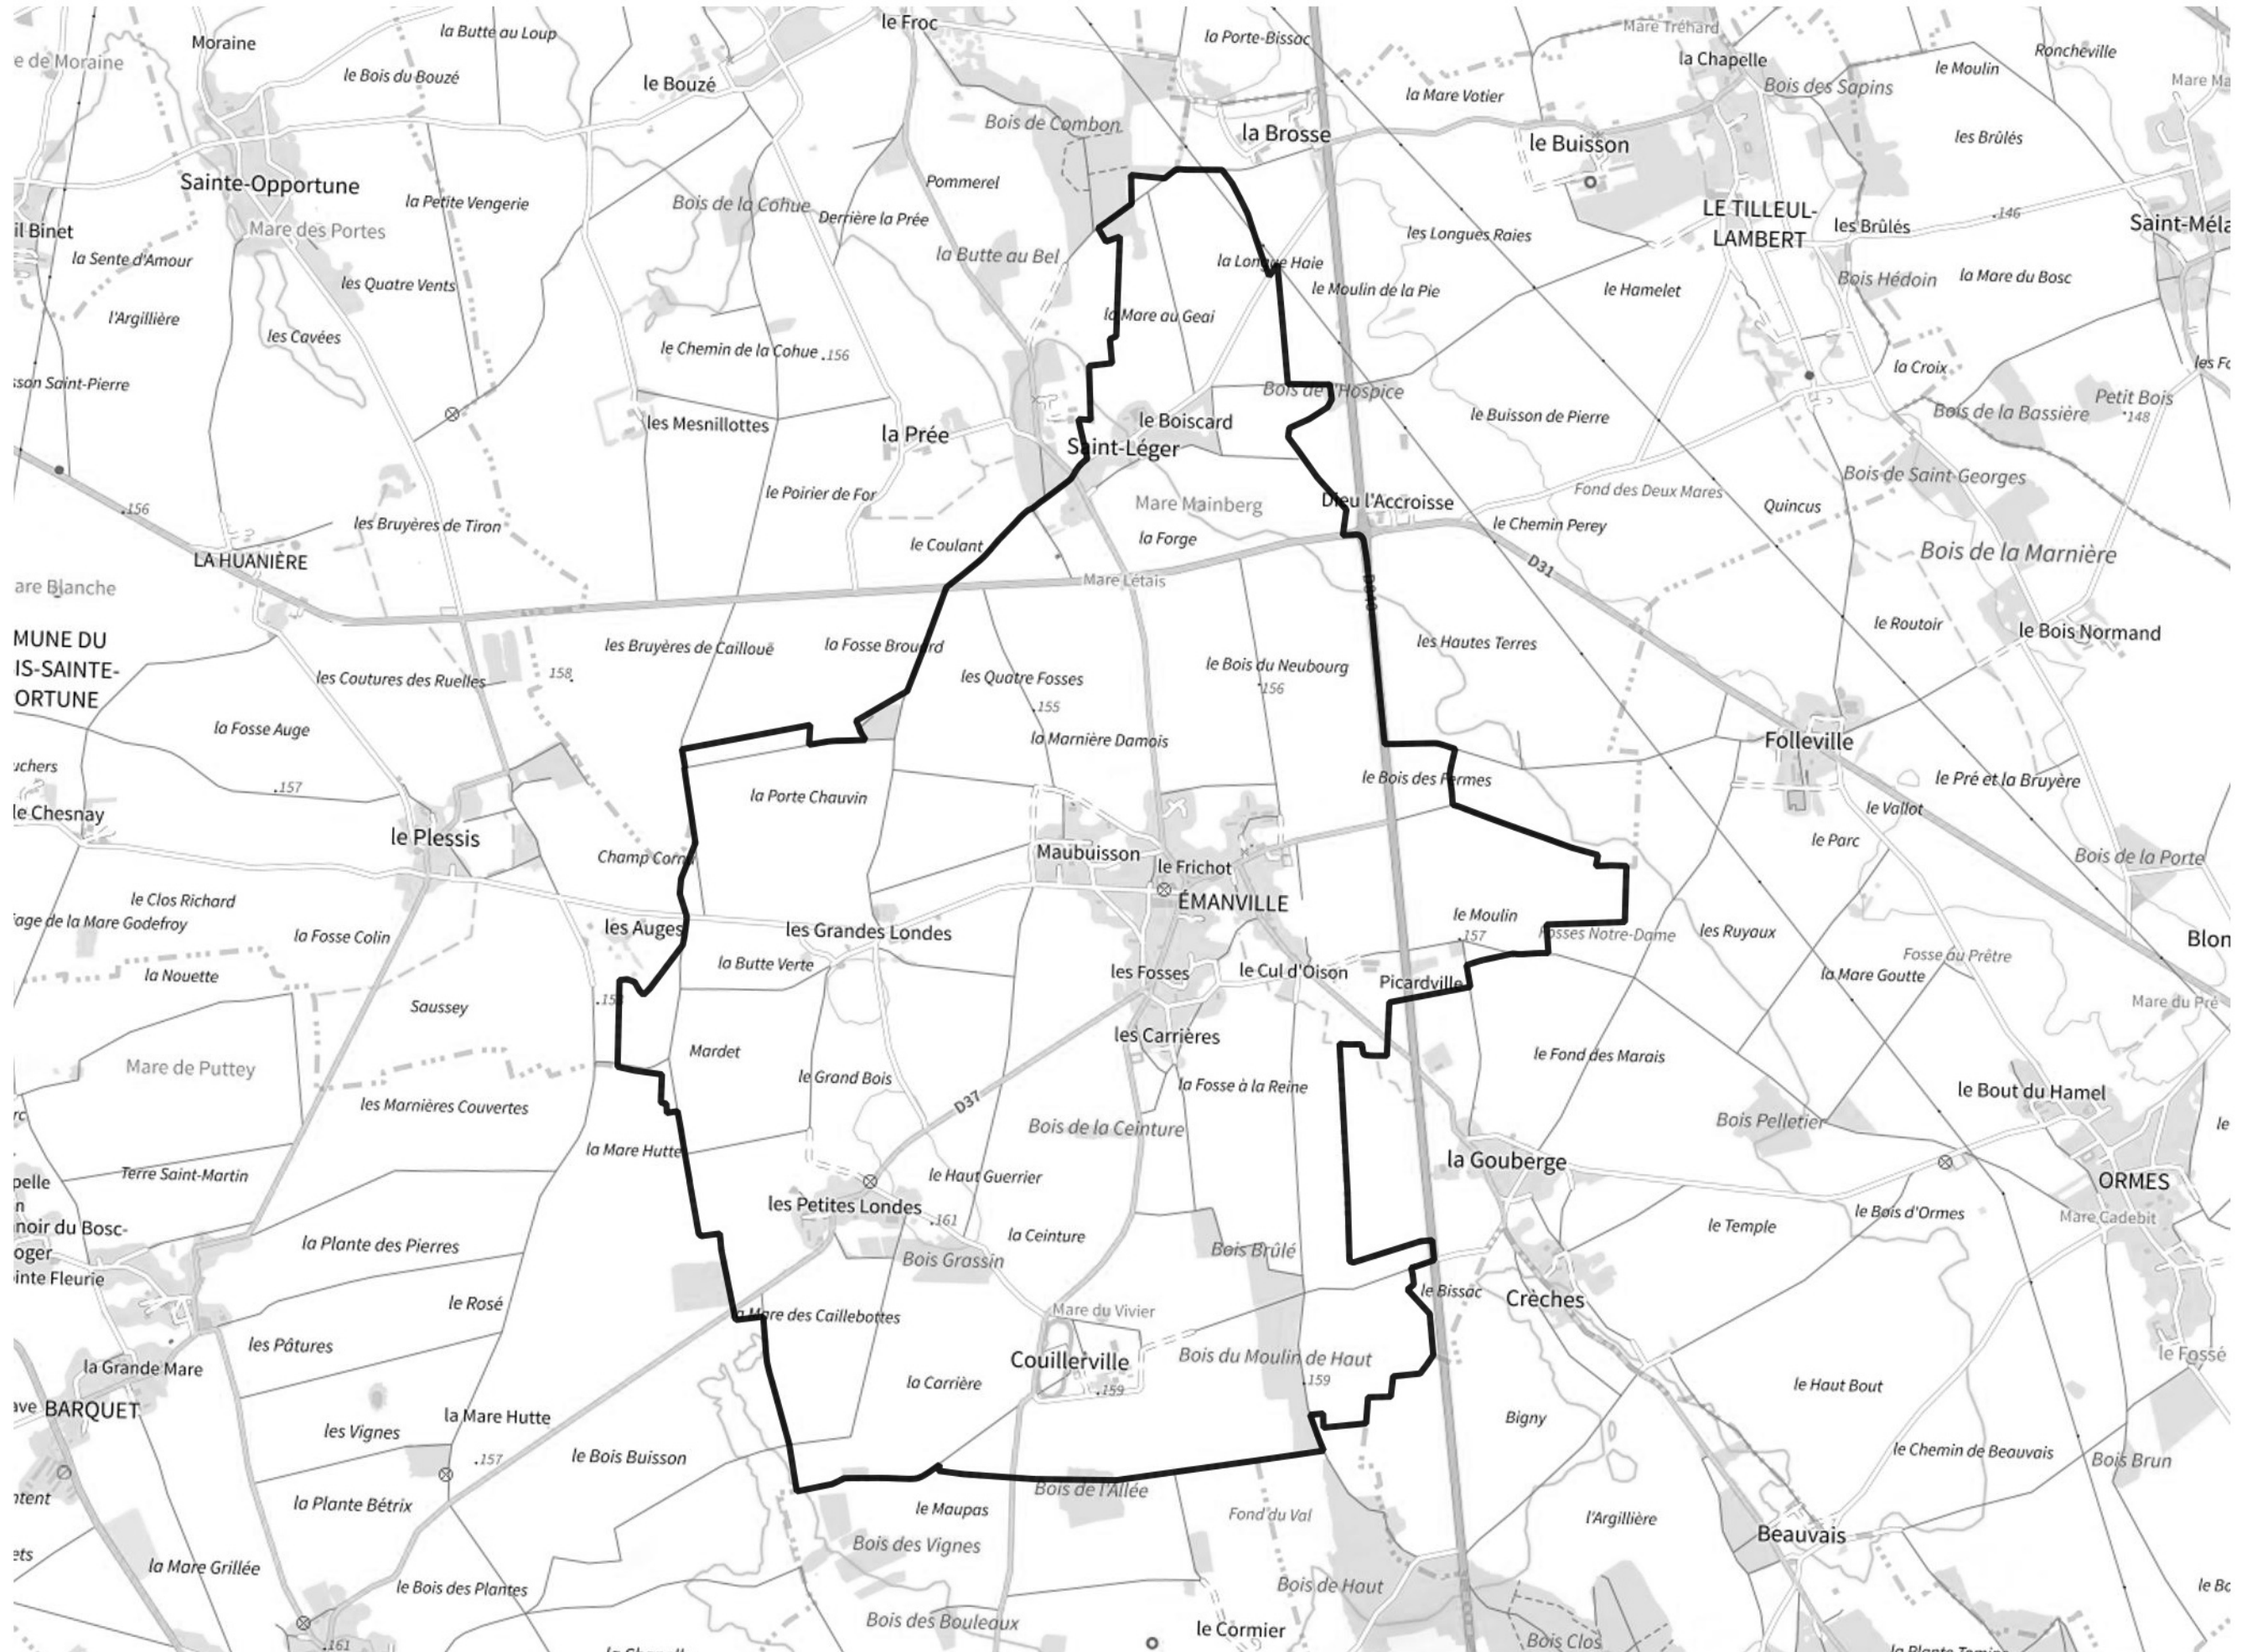

# Inventaire régional des Zones Humides (ZH) et des Milieux Prédiposés à la Présence de Zones Humides (MPPZH) Émanville (27217)

- Zones humides**
- Inventaire terrain ou réglementaire
  - Autres (Photo-interprétation, non défini)
  - Zones humides dégradées
  - Milieux fortement prédisposés à la présence de zones humides
  - Milieux faiblement prédisposés à la présence de zones humides
  - Mares, étangs, lacs
  - Cours d'eau
  - Limite communale

Cette carte représente une mise à jour sur cette commune. Elle ne doit pas être utilisée pour les communes voisines.

[Il est fortement conseillé de se reporter à la notice avant l'interprétation de cette page](#)

0 250 500 m

**Sources :**  
- IGN - Plan v2  
- IGN - AdminExpress  
- IGN - BD Topo  
- DREAL Normandie

**Production :**  
DREAL Normandie  
le 24/07/2024