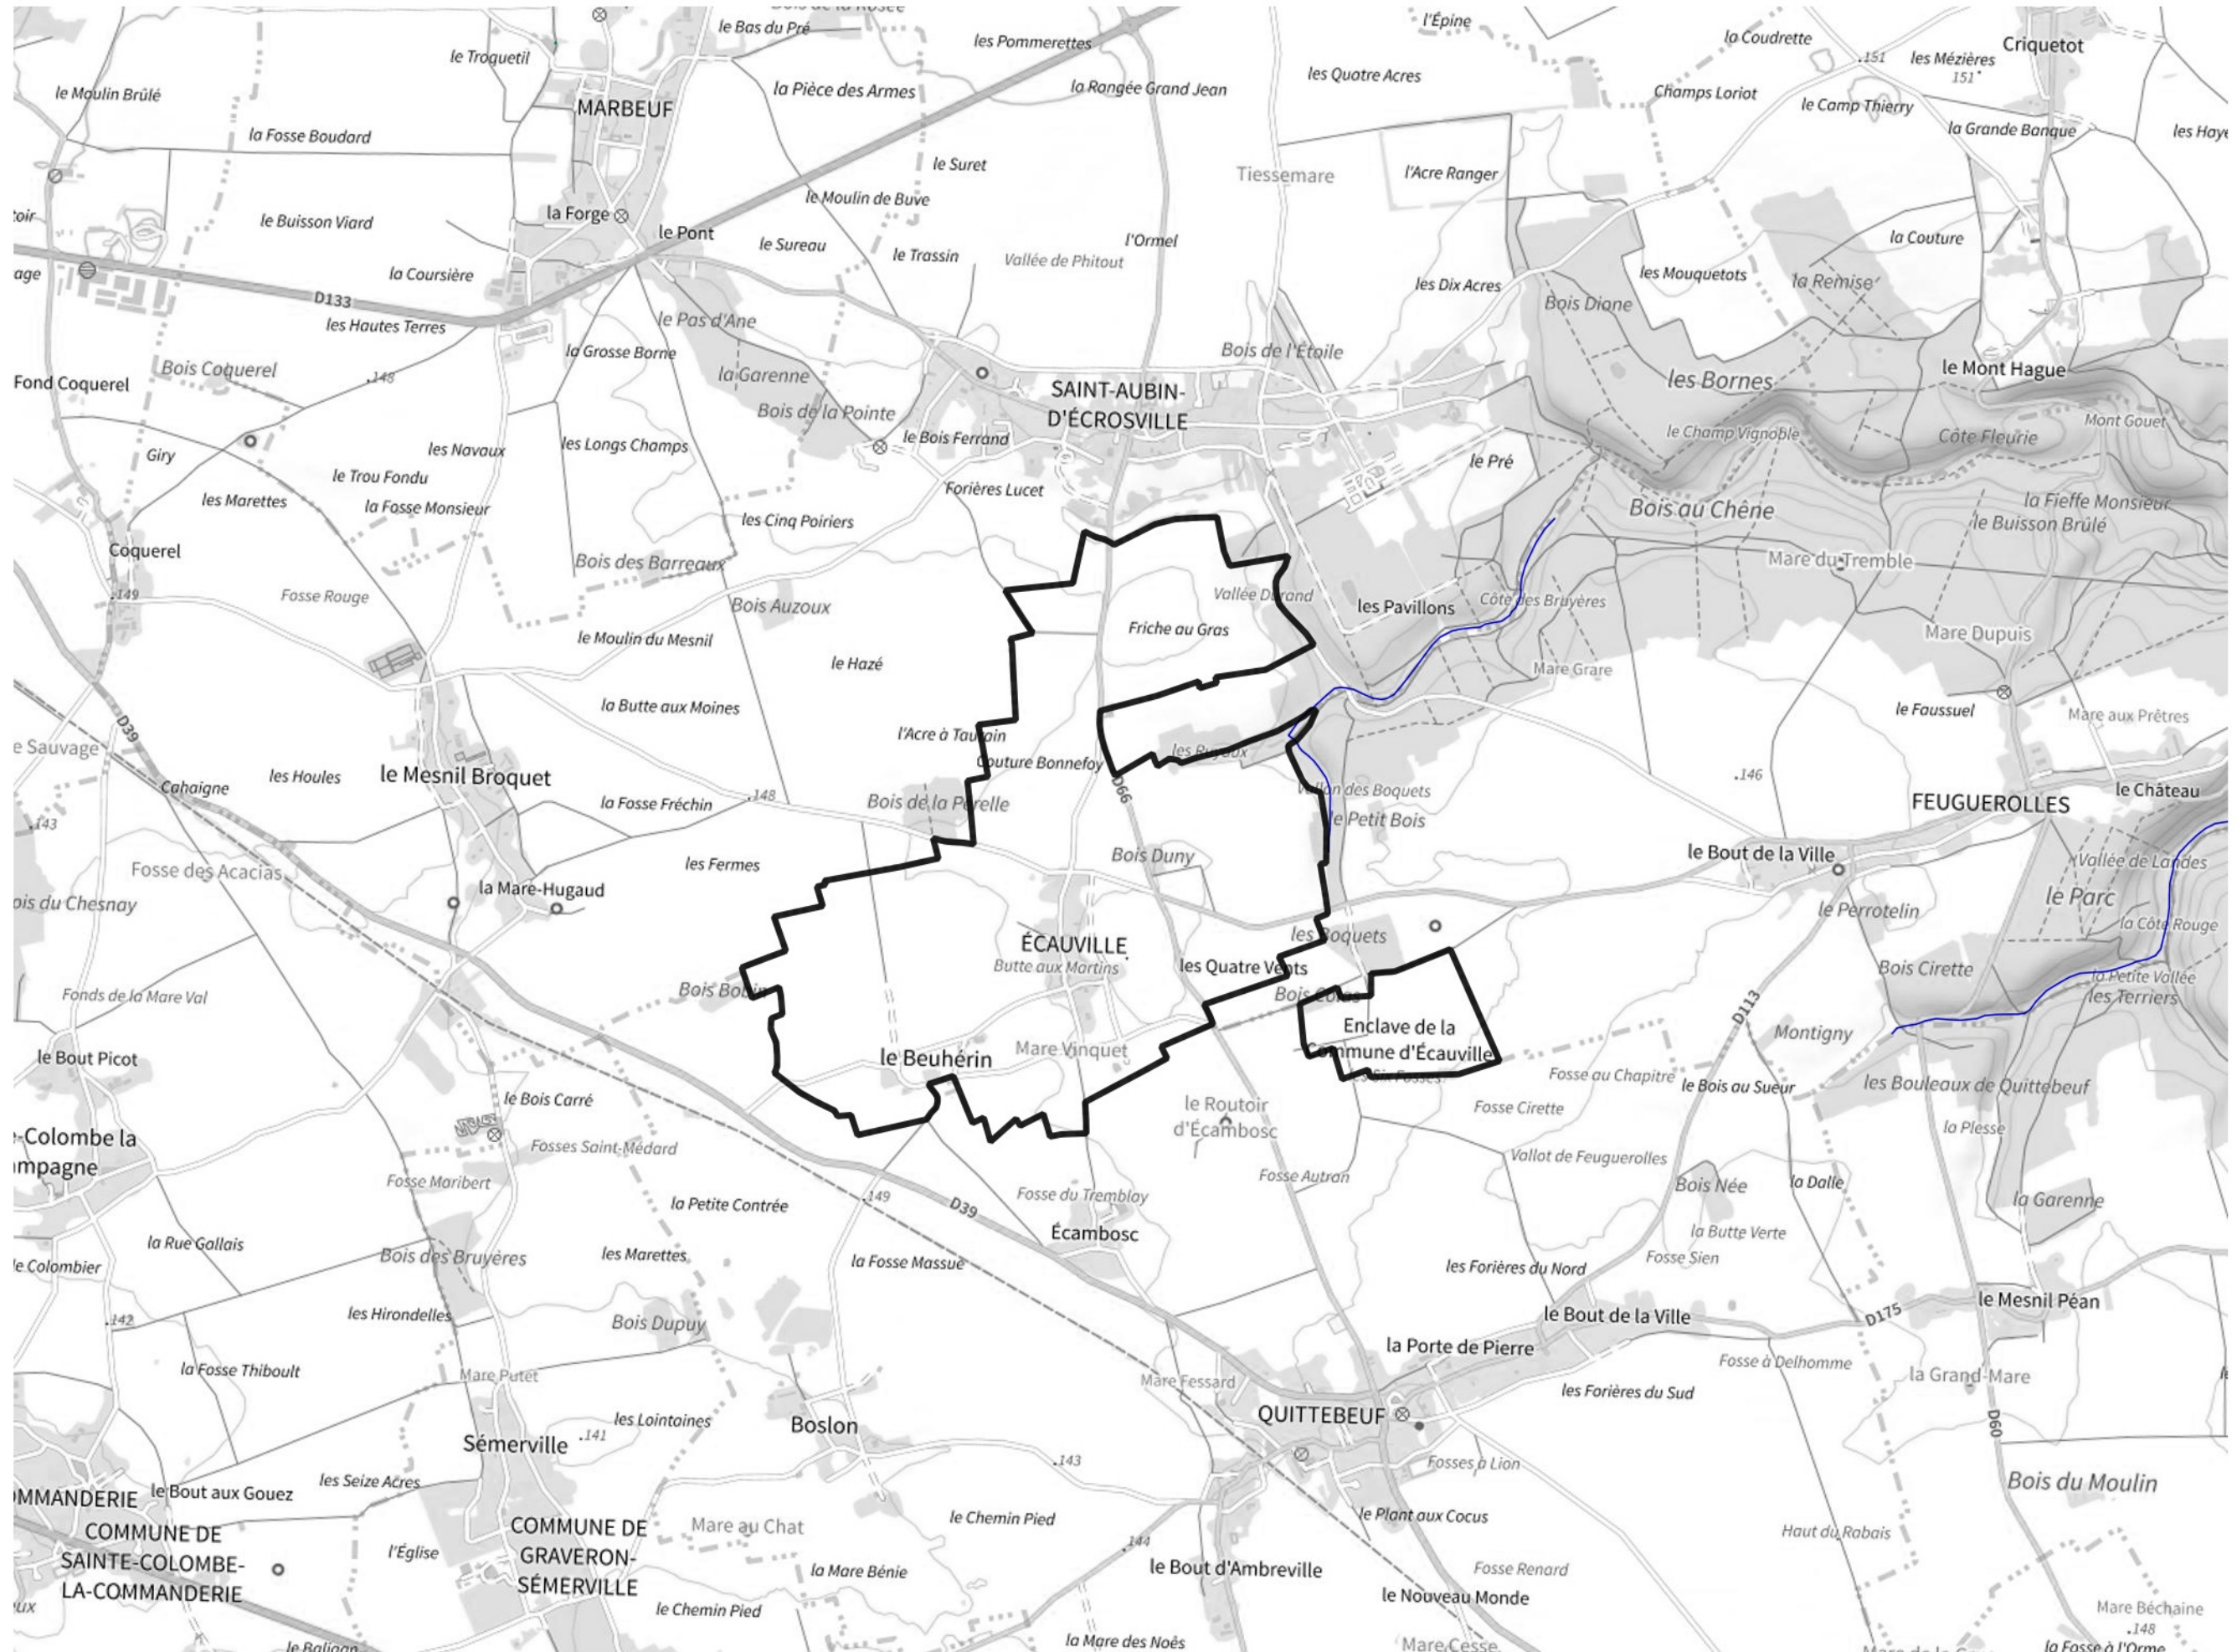

Inventaire régional des Zones Humides (ZH) et des Milieux Prédiposés à la Présence de Zones Humides (MPPZH) Écauville (27212)

- Zones humides**
- Inventaire terrain ou réglementaire
 - Autres (Photo-interprétation, non défini)
 - Zones humides dégradées
 - Milieux fortement prédisposés à la présence de zones humides
 - Milieux faiblement prédisposés à la présence de zones humides
 - Mares, étangs, lacs
 - Cours d'eau
 - Limite communale

Cette carte représente une mise à jour sur cette commune. Elle ne doit pas être utilisée pour les communes voisines.

[Il est fortement conseillé de se reporter à la notice avant l'interprétation de cette page](#)

0 250 500 m

Sources :
- IGN - Plan v2
- IGN - AdminExpress
- IGN - BD Topo
- DREAL Normandie

Production :
DREAL Normandie
le 24/07/2024