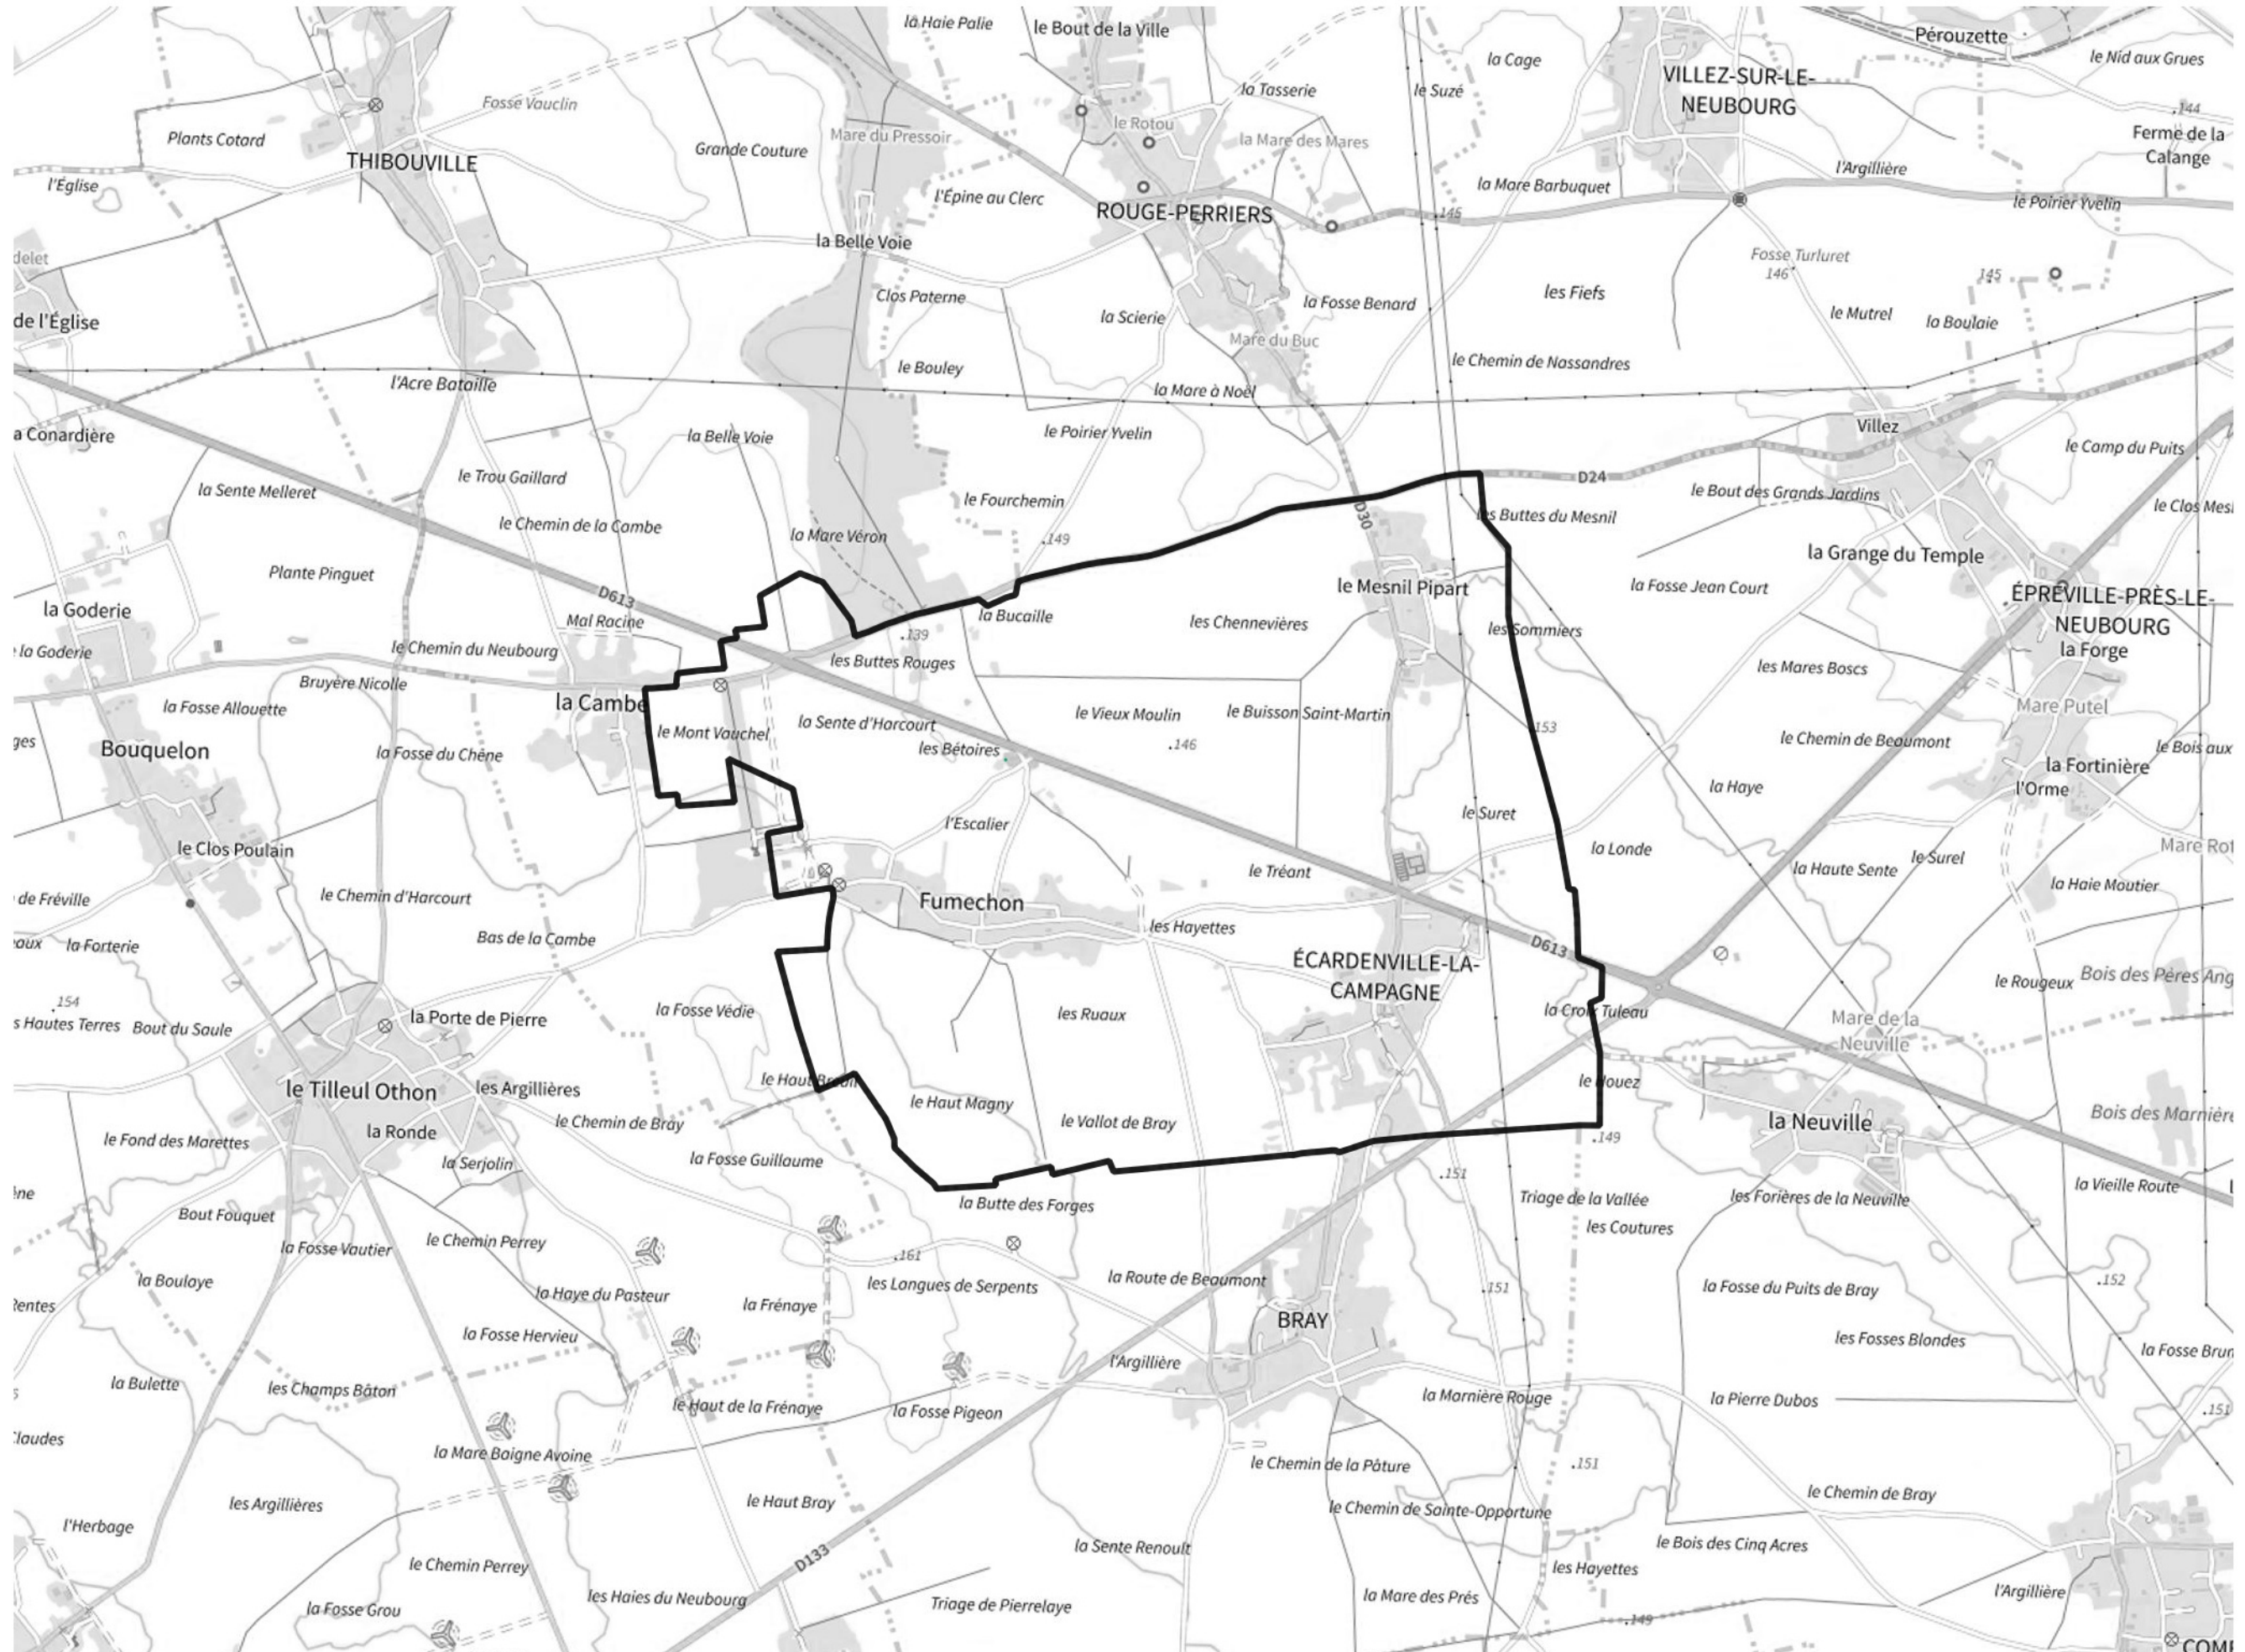

Inventaire régional des Zones Humides (ZH) et des Milieux Prédiposés à la Présence de Zones Humides (MPPZH) Écardenville-la-Campagne (27210)

- Zones humides**
- Inventaire terrain ou réglementaire
 - Autres (Photo-interprétation, non défini)
 - Zones humides dégradées
 - Milieux fortement prédisposés à la présence de zones humides
 - Milieux faiblement prédisposés à la présence de zones humides
 - Mares, étangs, lacs
 - Cours d'eau
 - Limite communale

Cette carte représente une mise à jour sur cette commune. Elle ne doit pas être utilisée pour les communes voisines.

[Il est fortement conseillé de se reporter à la notice avant l'interprétation de cette page](#)

0 250 500 m

Sources :
- IGN - Plan v2
- IGN - AdminExpress
- IGN - BD Topo
- DREAL Normandie

Production :
DREAL Normandie
le 24/07/2024