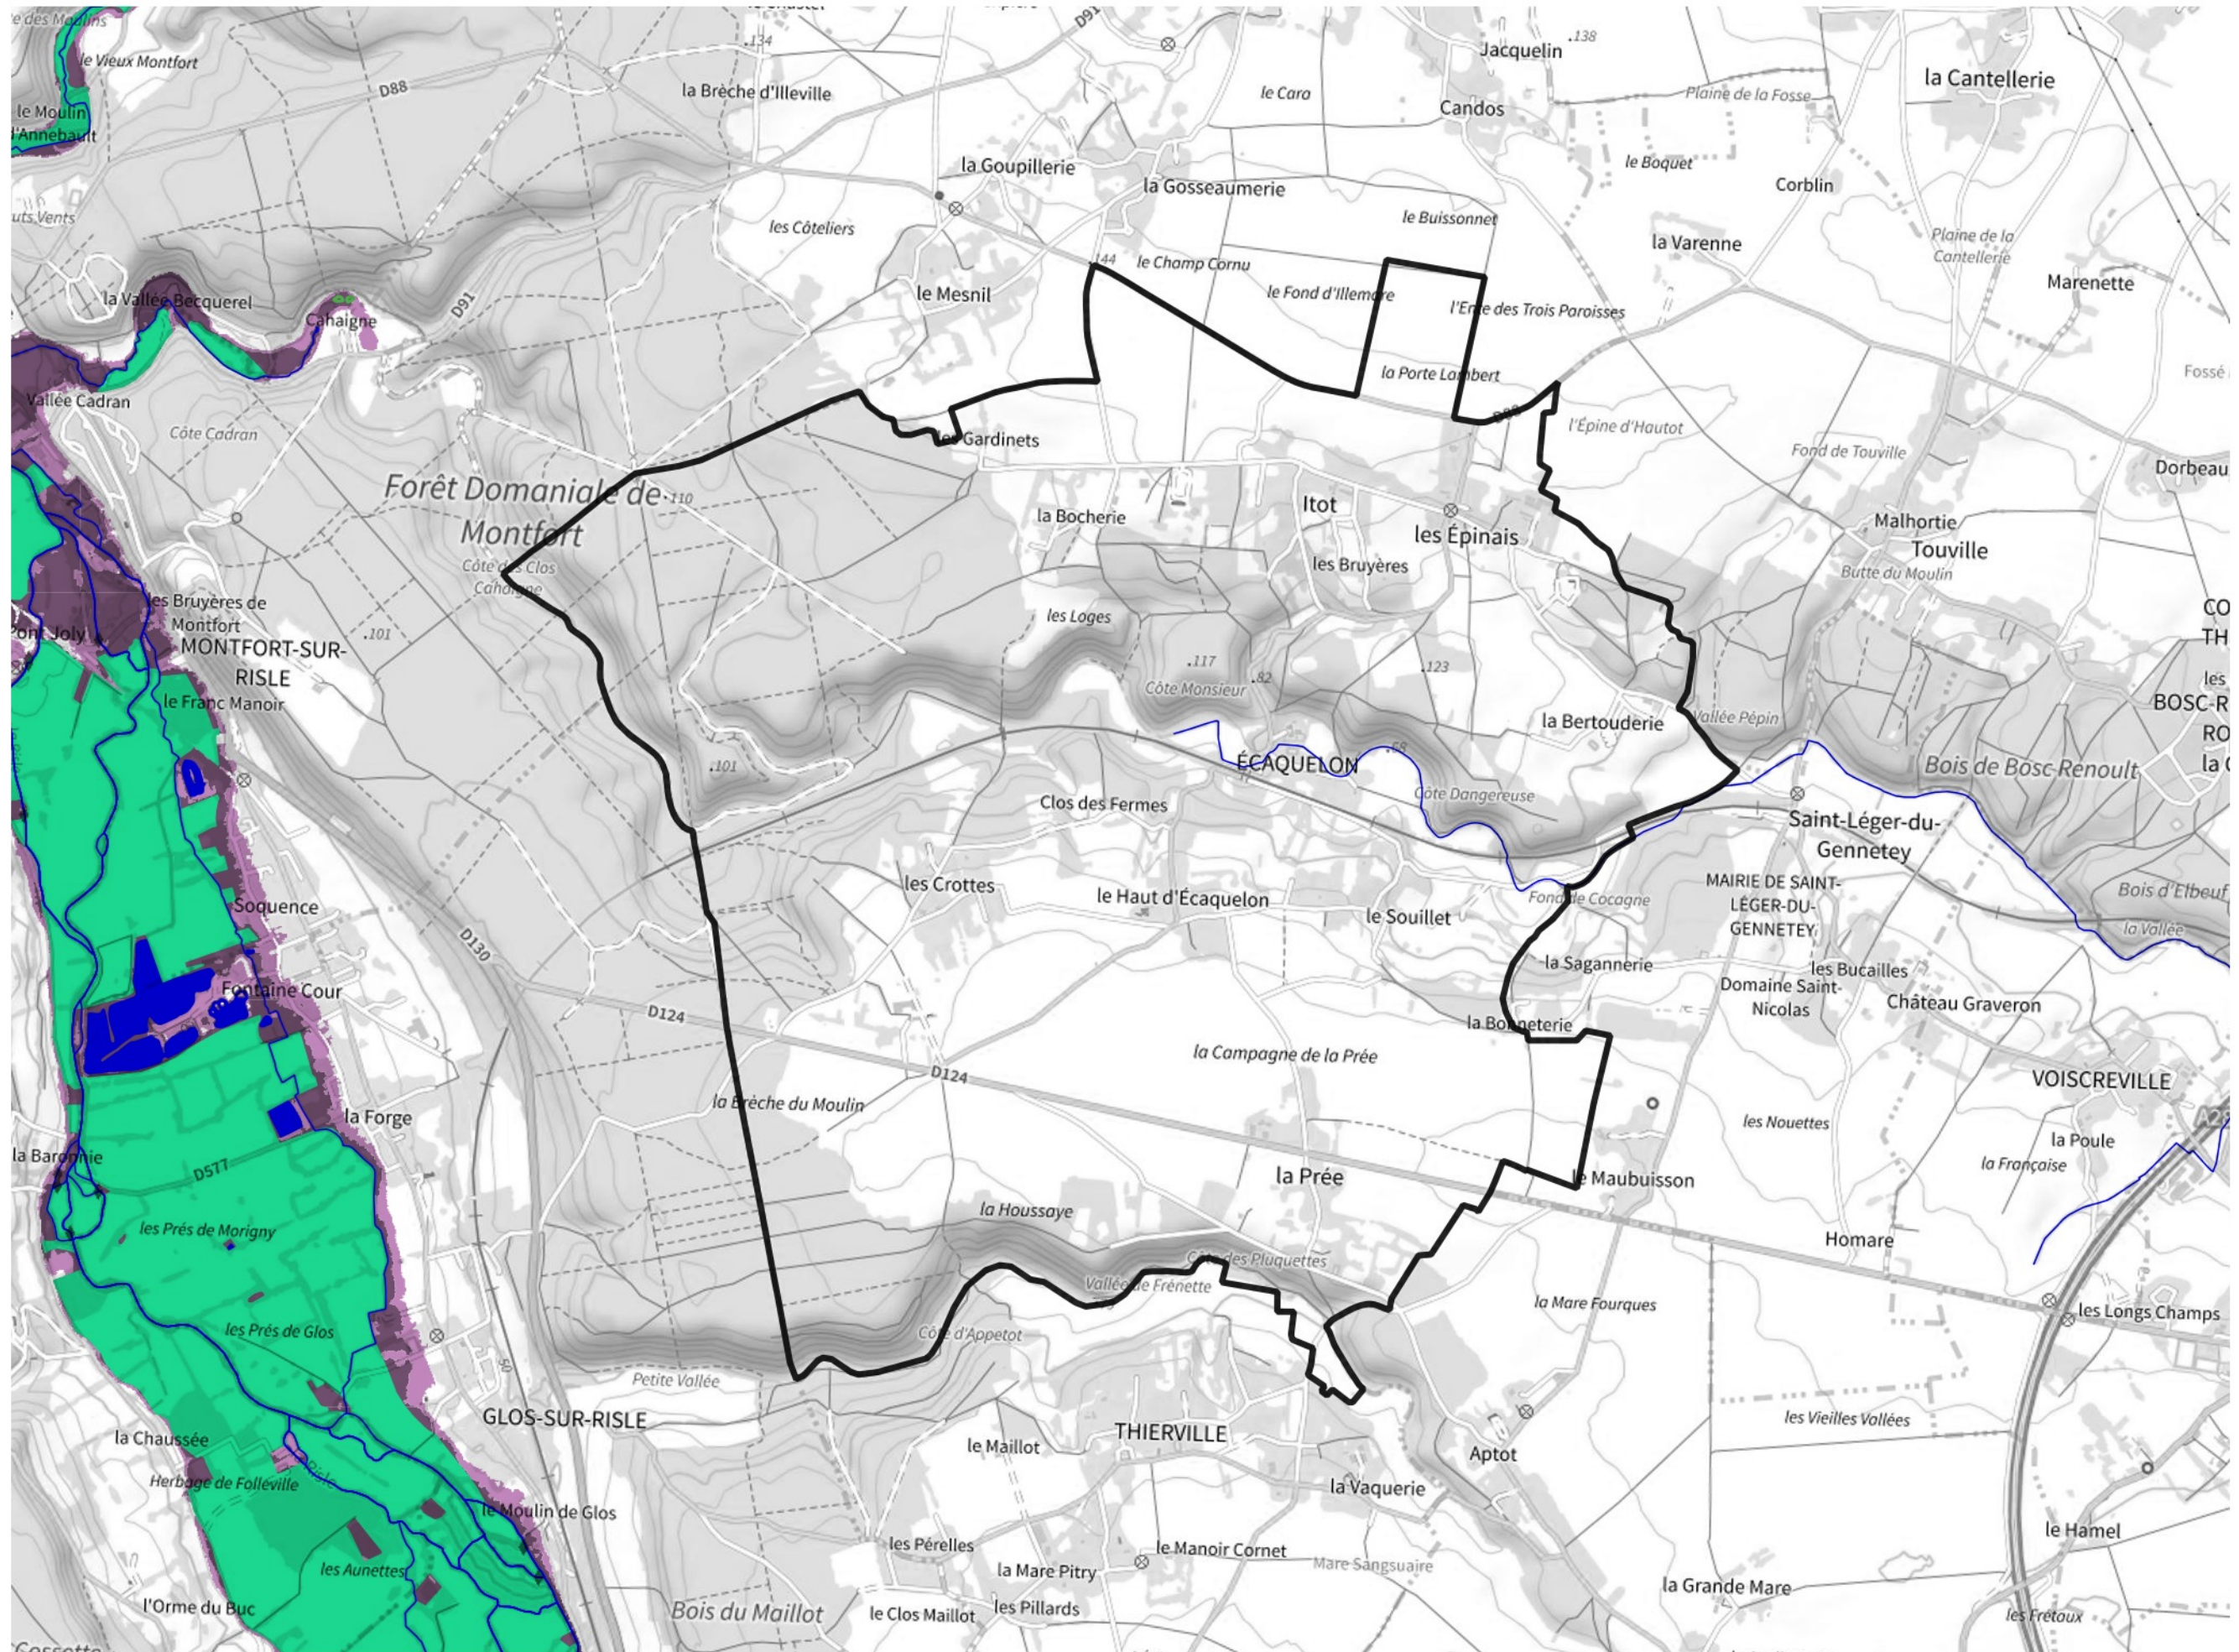

Inventaire régional des Zones Humides (ZH) et des Milieux Prédiposés à la Présence de Zones Humides (MPPZH) Écaquelon (27209)

- Zones humides**
- Inventaire terrain ou réglementaire
 - Autres (Photo-interprétation, non défini)
 - Zones humides dégradées
 - Milieux fortement prédisposés à la présence de zones humides
 - Milieux faiblement prédisposés à la présence de zones humides
 - Mares, étangs, lacs
 - Cours d'eau
 - Limite communale

Cette carte représente une mise à jour sur cette commune. Elle ne doit pas être utilisée pour les communes voisines.

[Il est fortement conseillé de se reporter à la notice avant l'interprétation de cette page](#)

0 250 500 m

Sources :
- IGN - Plan v2
- IGN - AdminExpress
- IGN - BD Topo
- DREAL Normandie

Production :
DREAL Normandie
le 24/07/2024