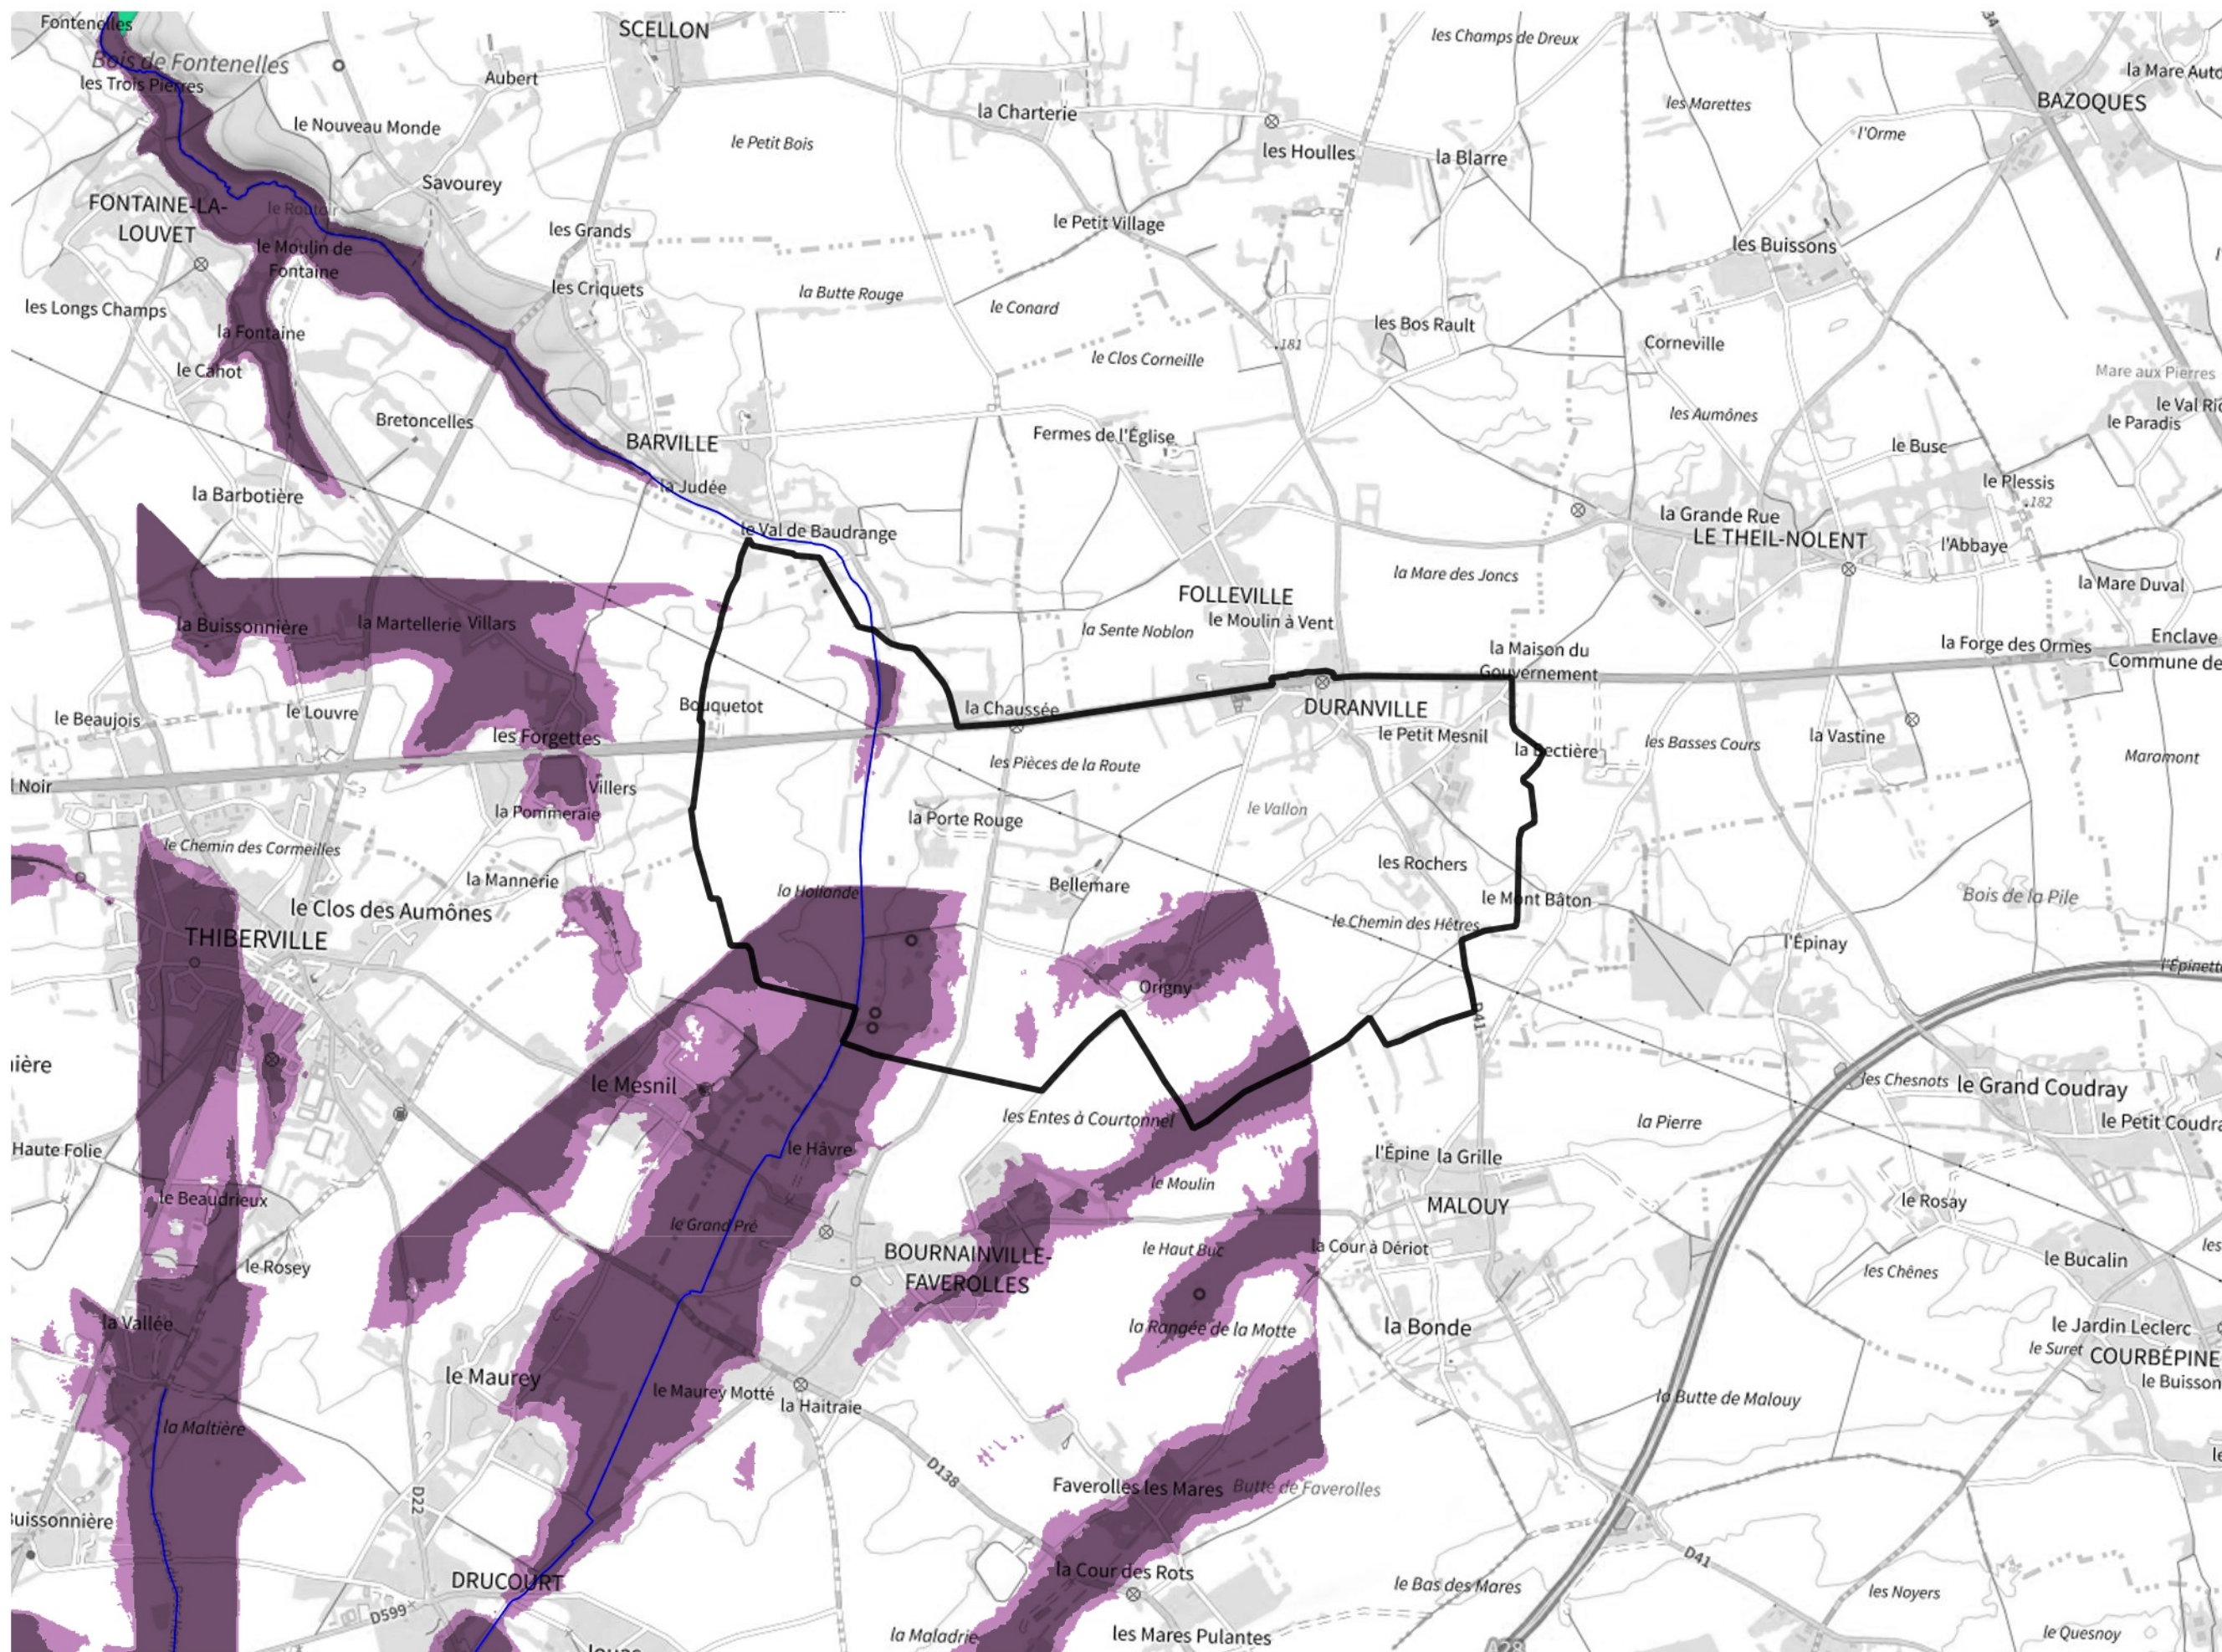

Inventaire régional des Zones Humides (ZH) et des Milieux Prédiposés à la Présence de Zones Humides (MPPZH) Duranville (27208)

- Zones humides**
- Inventaire terrain ou réglementaire
 - Autres (Photo-interprétation, non défini)
 - Zones humides dégradées
 - Milieux fortement prédisposés à la présence de zones humides
 - Milieux faiblement prédisposés à la présence de zones humides
 - Mares, étangs, lacs
 - Cours d'eau
 - Limite communale

Cette carte représente une mise à jour sur cette commune. Elle ne doit pas être utilisée pour les communes voisines.

[Il est fortement conseillé de se reporter à la notice avant l'interprétation de cette page](#)

0 250 500 m

Sources :
- IGN - Plan v2
- IGN - AdminExpress
- IGN - BD Topo
- DREAL Normandie

Production :
DREAL Normandie
le 24/07/2024