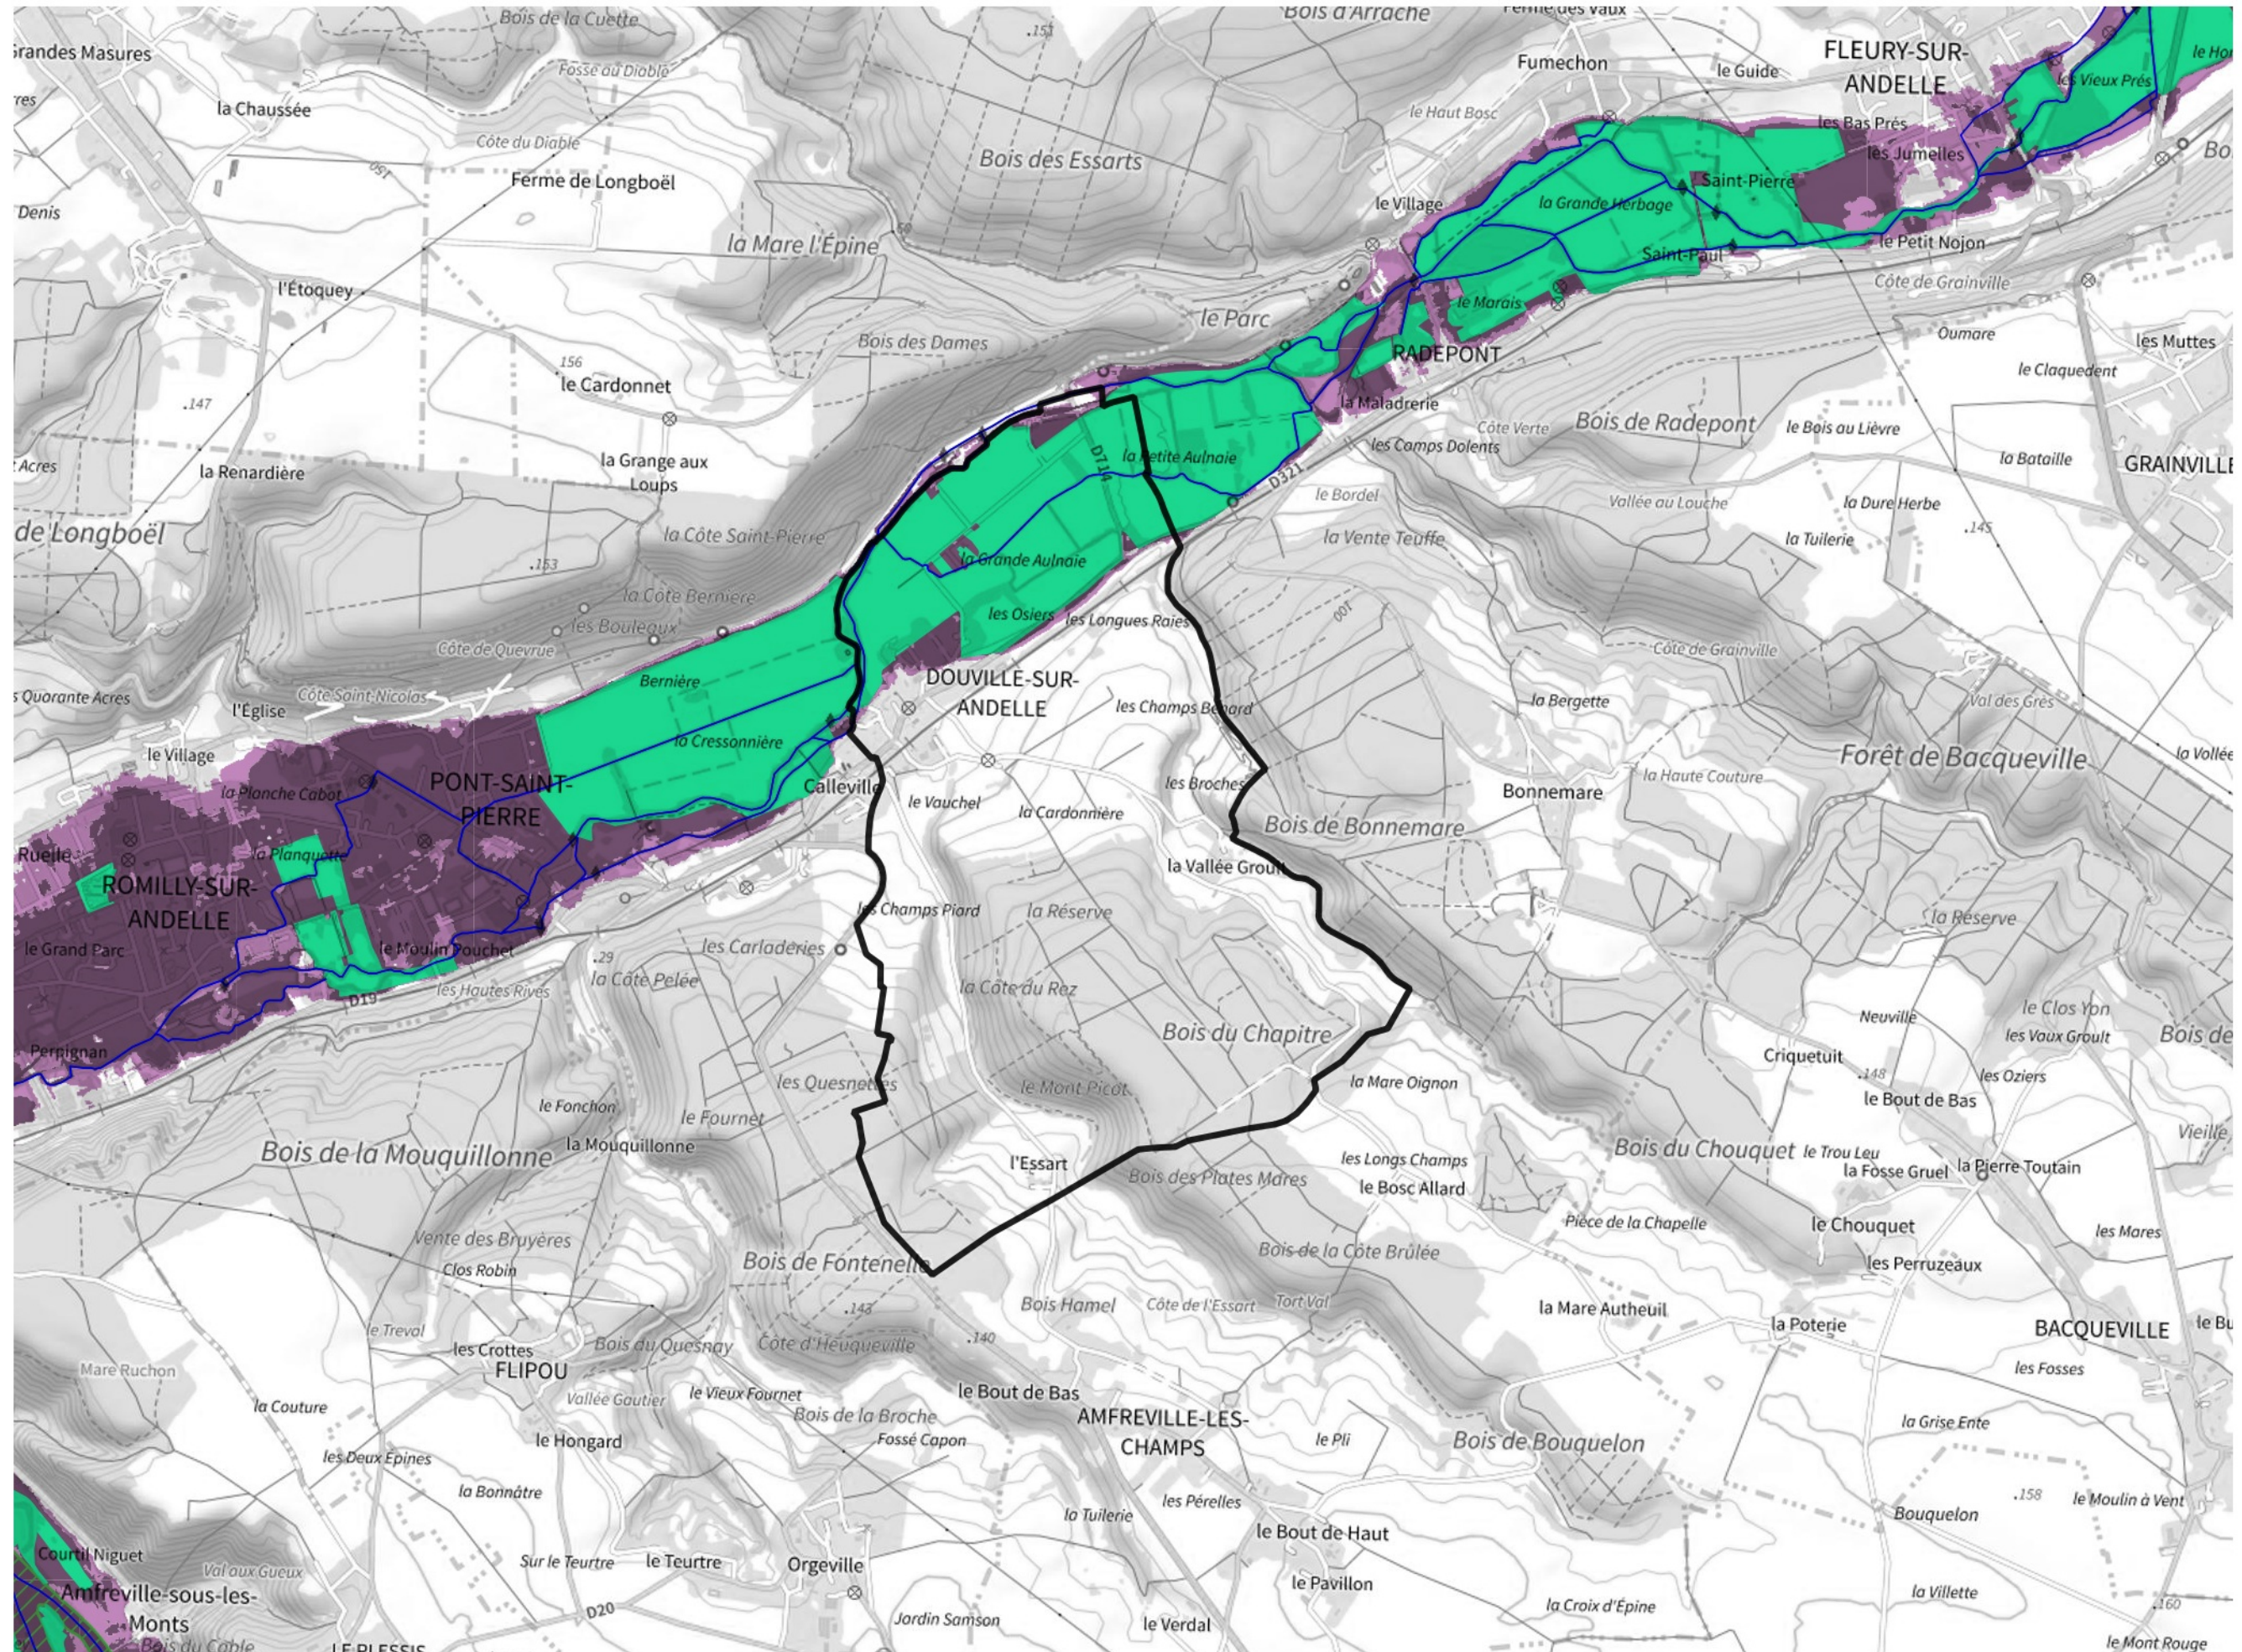

# Inventaire régional des Zones Humides (ZH) et des Milieux Prédiposés à la Présence de Zones Humides (MPPZH) Douville-sur-Andelle (27205)

- Zones humides**
- Inventaire terrain ou réglementaire
  - Autres (Photo-interprétation, non défini)
  - Zones humides dégradées
  - Milieux fortement prédisposés à la présence de zones humides
  - Milieux faiblement prédisposés à la présence de zones humides
  - Mares, étangs, lacs
  - Cours d'eau
  - Limite communale

Cette carte représente une mise à jour sur cette commune. Elle ne doit pas être utilisée pour les communes voisines.

[Il est fortement conseillé de se reporter à la notice avant l'interprétation de cette page](#)

0 250 500 m

**Sources :**  
- IGN - Plan v2  
- IGN - AdminExpress  
- IGN - BD Topo  
- DREAL Normandie

**Production :**  
DREAL Normandie  
le 24/07/2024