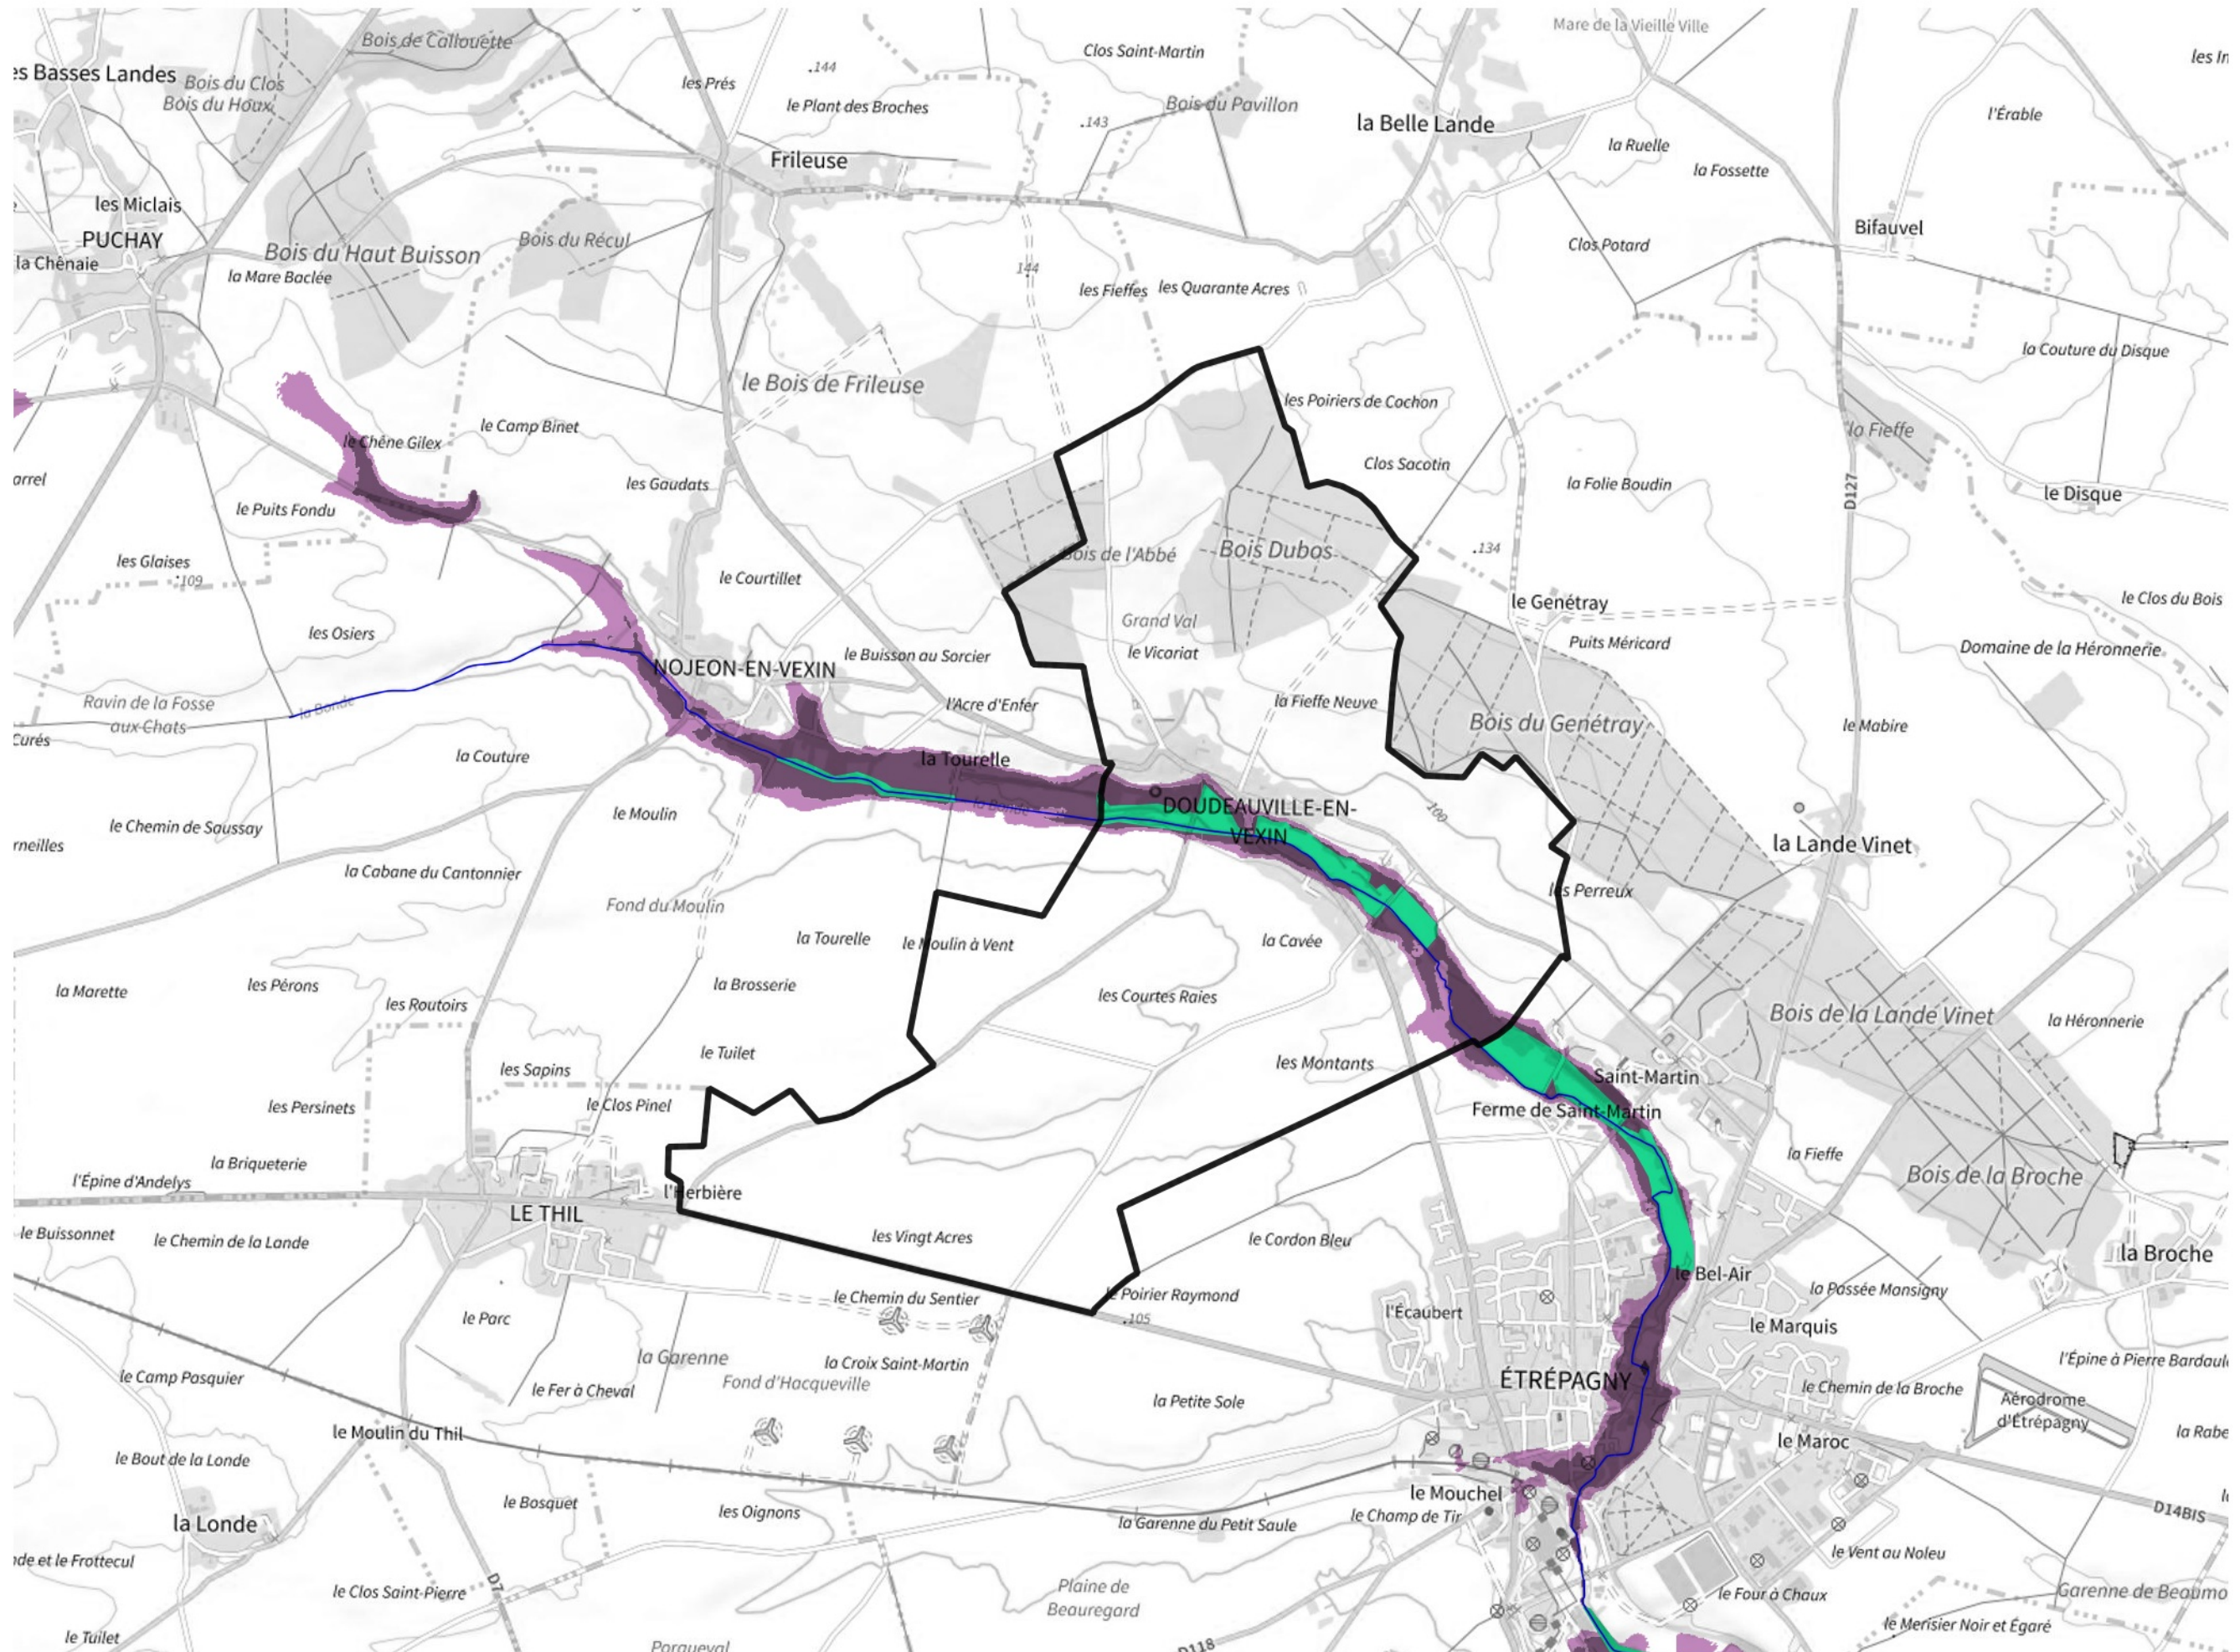

Inventaire régional des Zones Humides (ZH) et des Milieux Prédiposés à la Présence de Zones Humides (MPPZH) Doudeauville-en-Vexin (27204)

- Zones humides**
- Inventaire terrain ou réglementaire
 - Autres (Photo-interprétation, non défini)
 - Zones humides dégradées
 - Milieux fortement prédisposés à la présence de zones humides
 - Milieux faiblement prédisposés à la présence de zones humides
 - Mares, étangs, lacs
 - Cours d'eau
 - Limite communale

Cette carte représente une mise à jour sur cette commune. Elle ne doit pas être utilisée pour les communes voisines.

[Il est fortement conseillé de se reporter à la notice avant l'interprétation de cette page](#)

0 250 500 m

Sources :
- IGN - Plan v2
- IGN - AdminExpress
- IGN - BD Topo
- DREAL Normandie

Production :
DREAL Normandie
le 24/07/2024