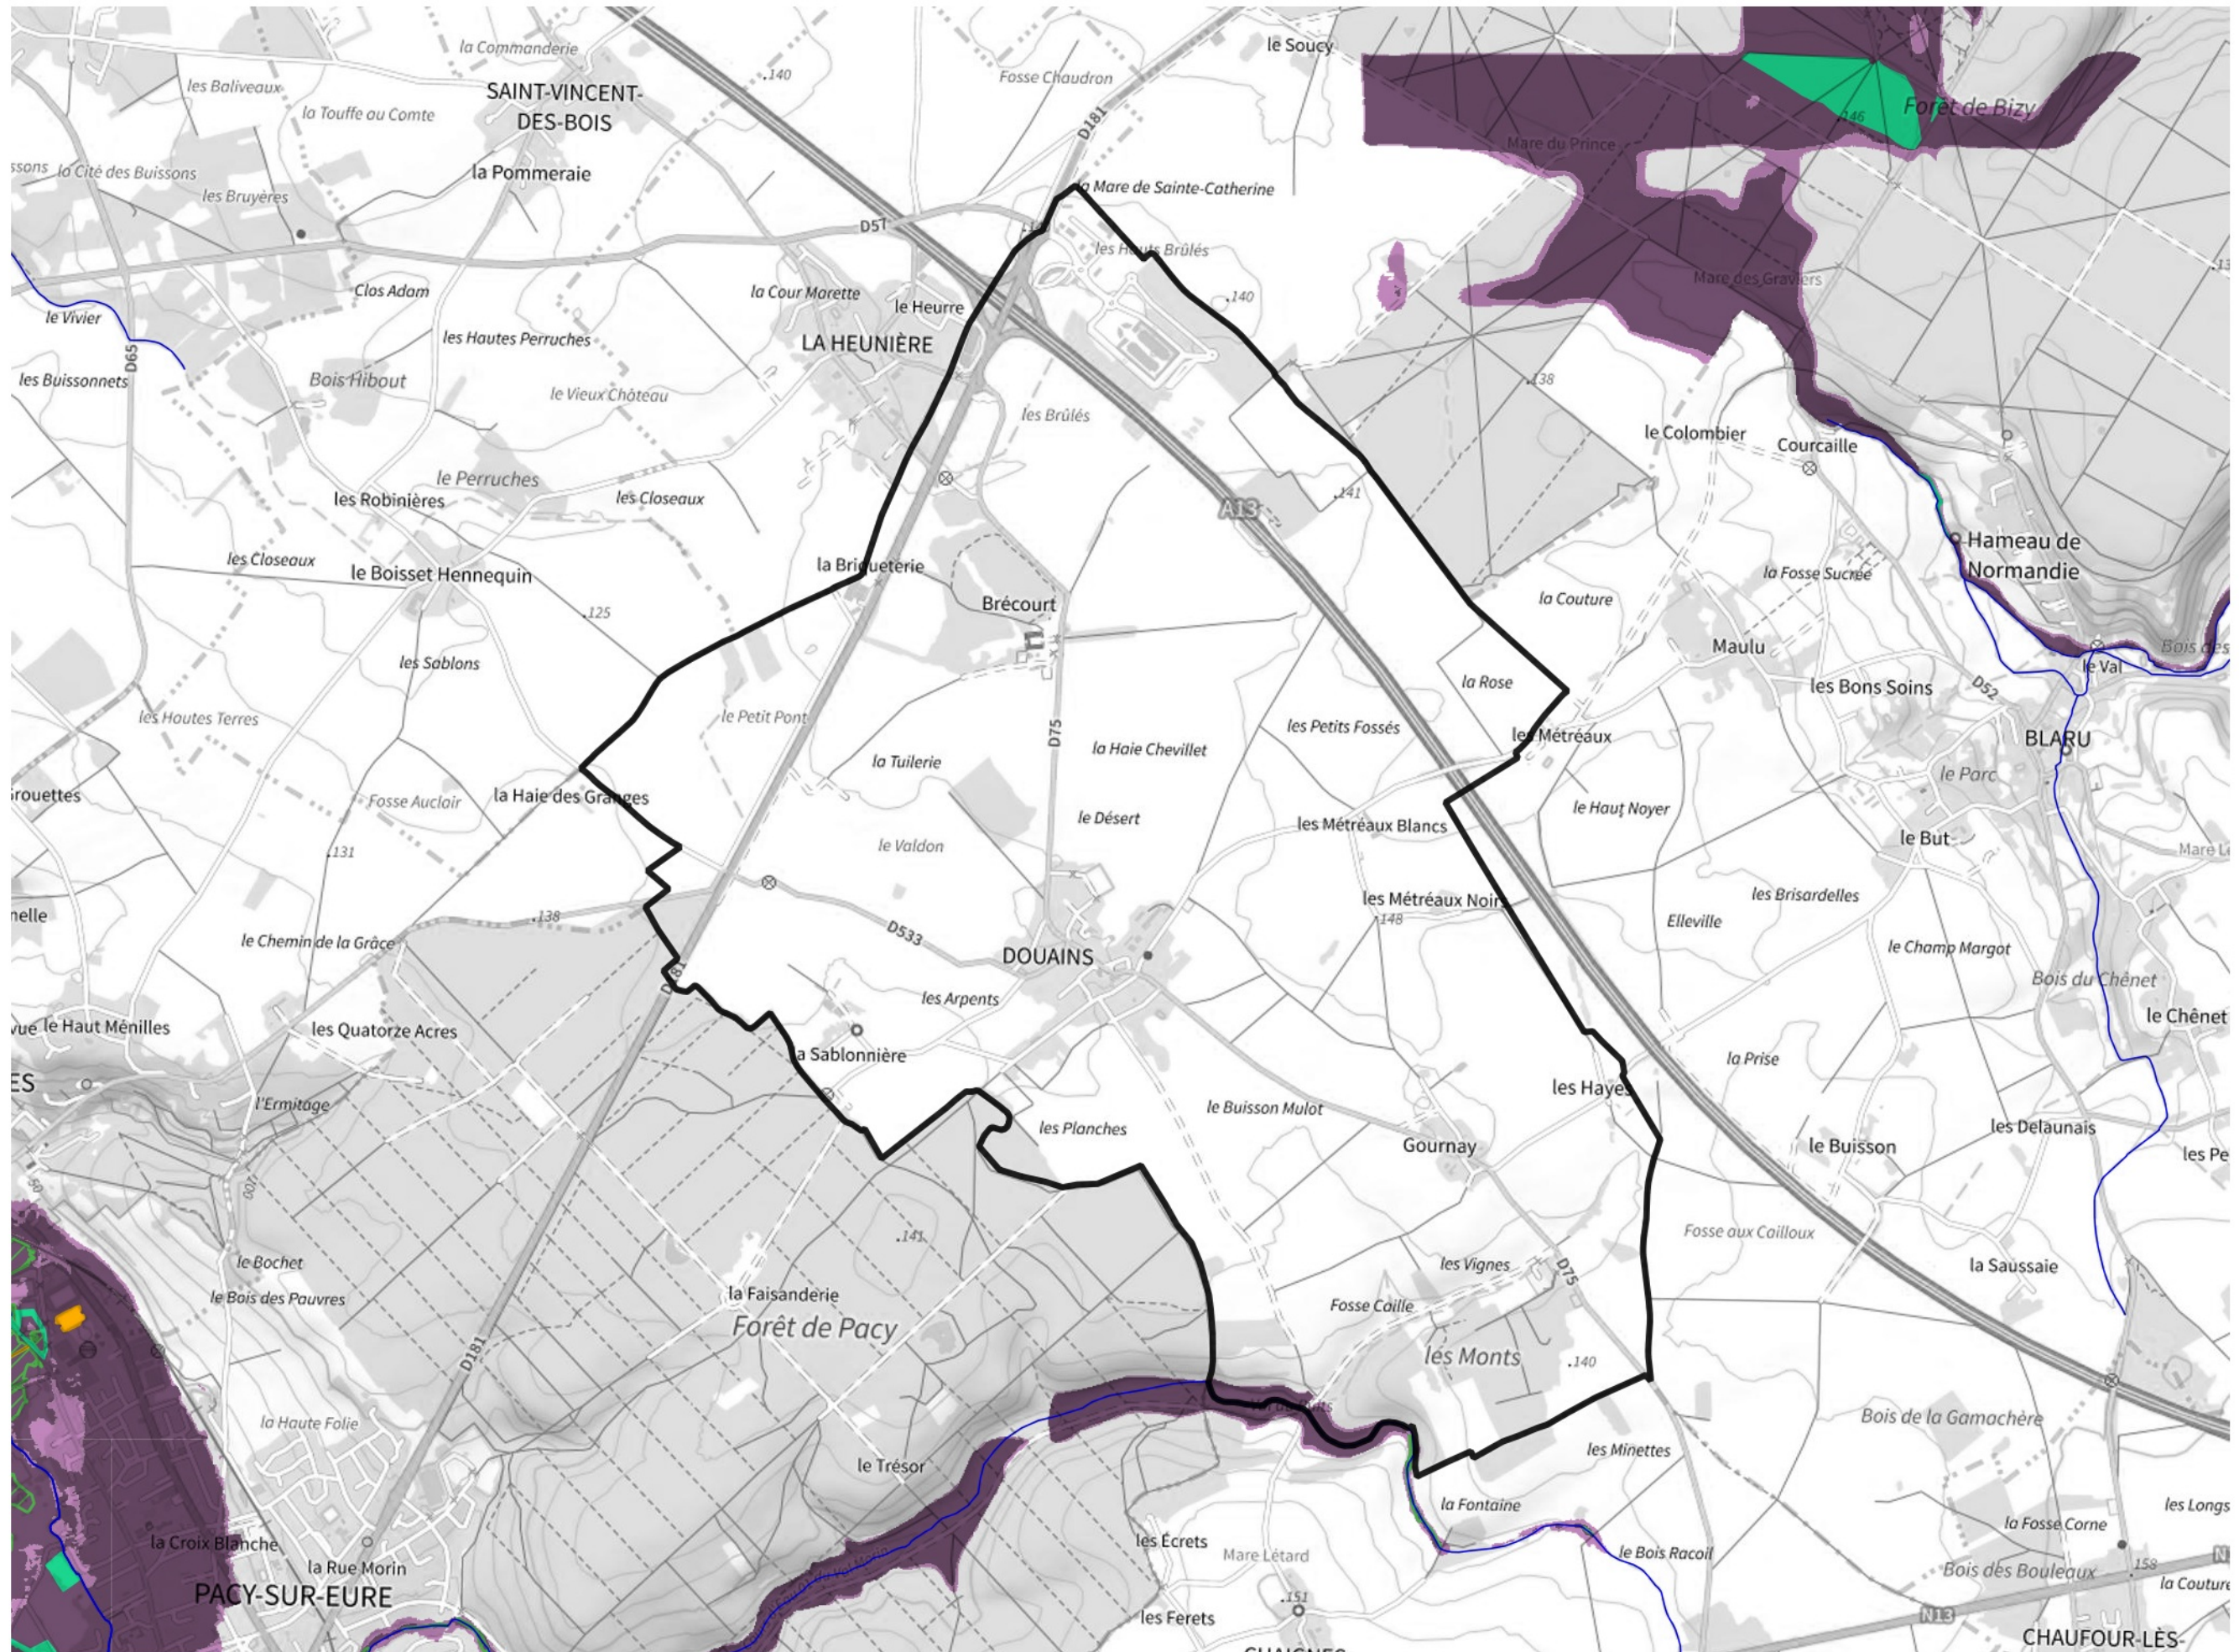

Inventaire régional des Zones Humides (ZH) et des Milieux Prédiposés à la Présence de Zones Humides (MPPZH) Douains (27203)

- Zones humides**
- Inventaire terrain ou réglementaire
 - Autres (Photo-interprétation, non défini)
 - Zones humides dégradées
 - Milieux fortement prédisposés à la présence de zones humides
 - Milieux faiblement prédisposés à la présence de zones humides
 - Mares, étangs, lacs
 - Cours d'eau
 - Limite communale

Cette carte représente une mise à jour sur cette commune. Elle ne doit pas être utilisée pour les communes voisines.

[Il est fortement conseillé de se reporter à la notice avant l'interprétation de cette page](#)

0 250 500 m

Sources :
- IGN - Plan v2
- IGN - AdminExpress
- IGN - BD Topo
- DREAL Normandie

Production :
DREAL Normandie
le 24/07/2024