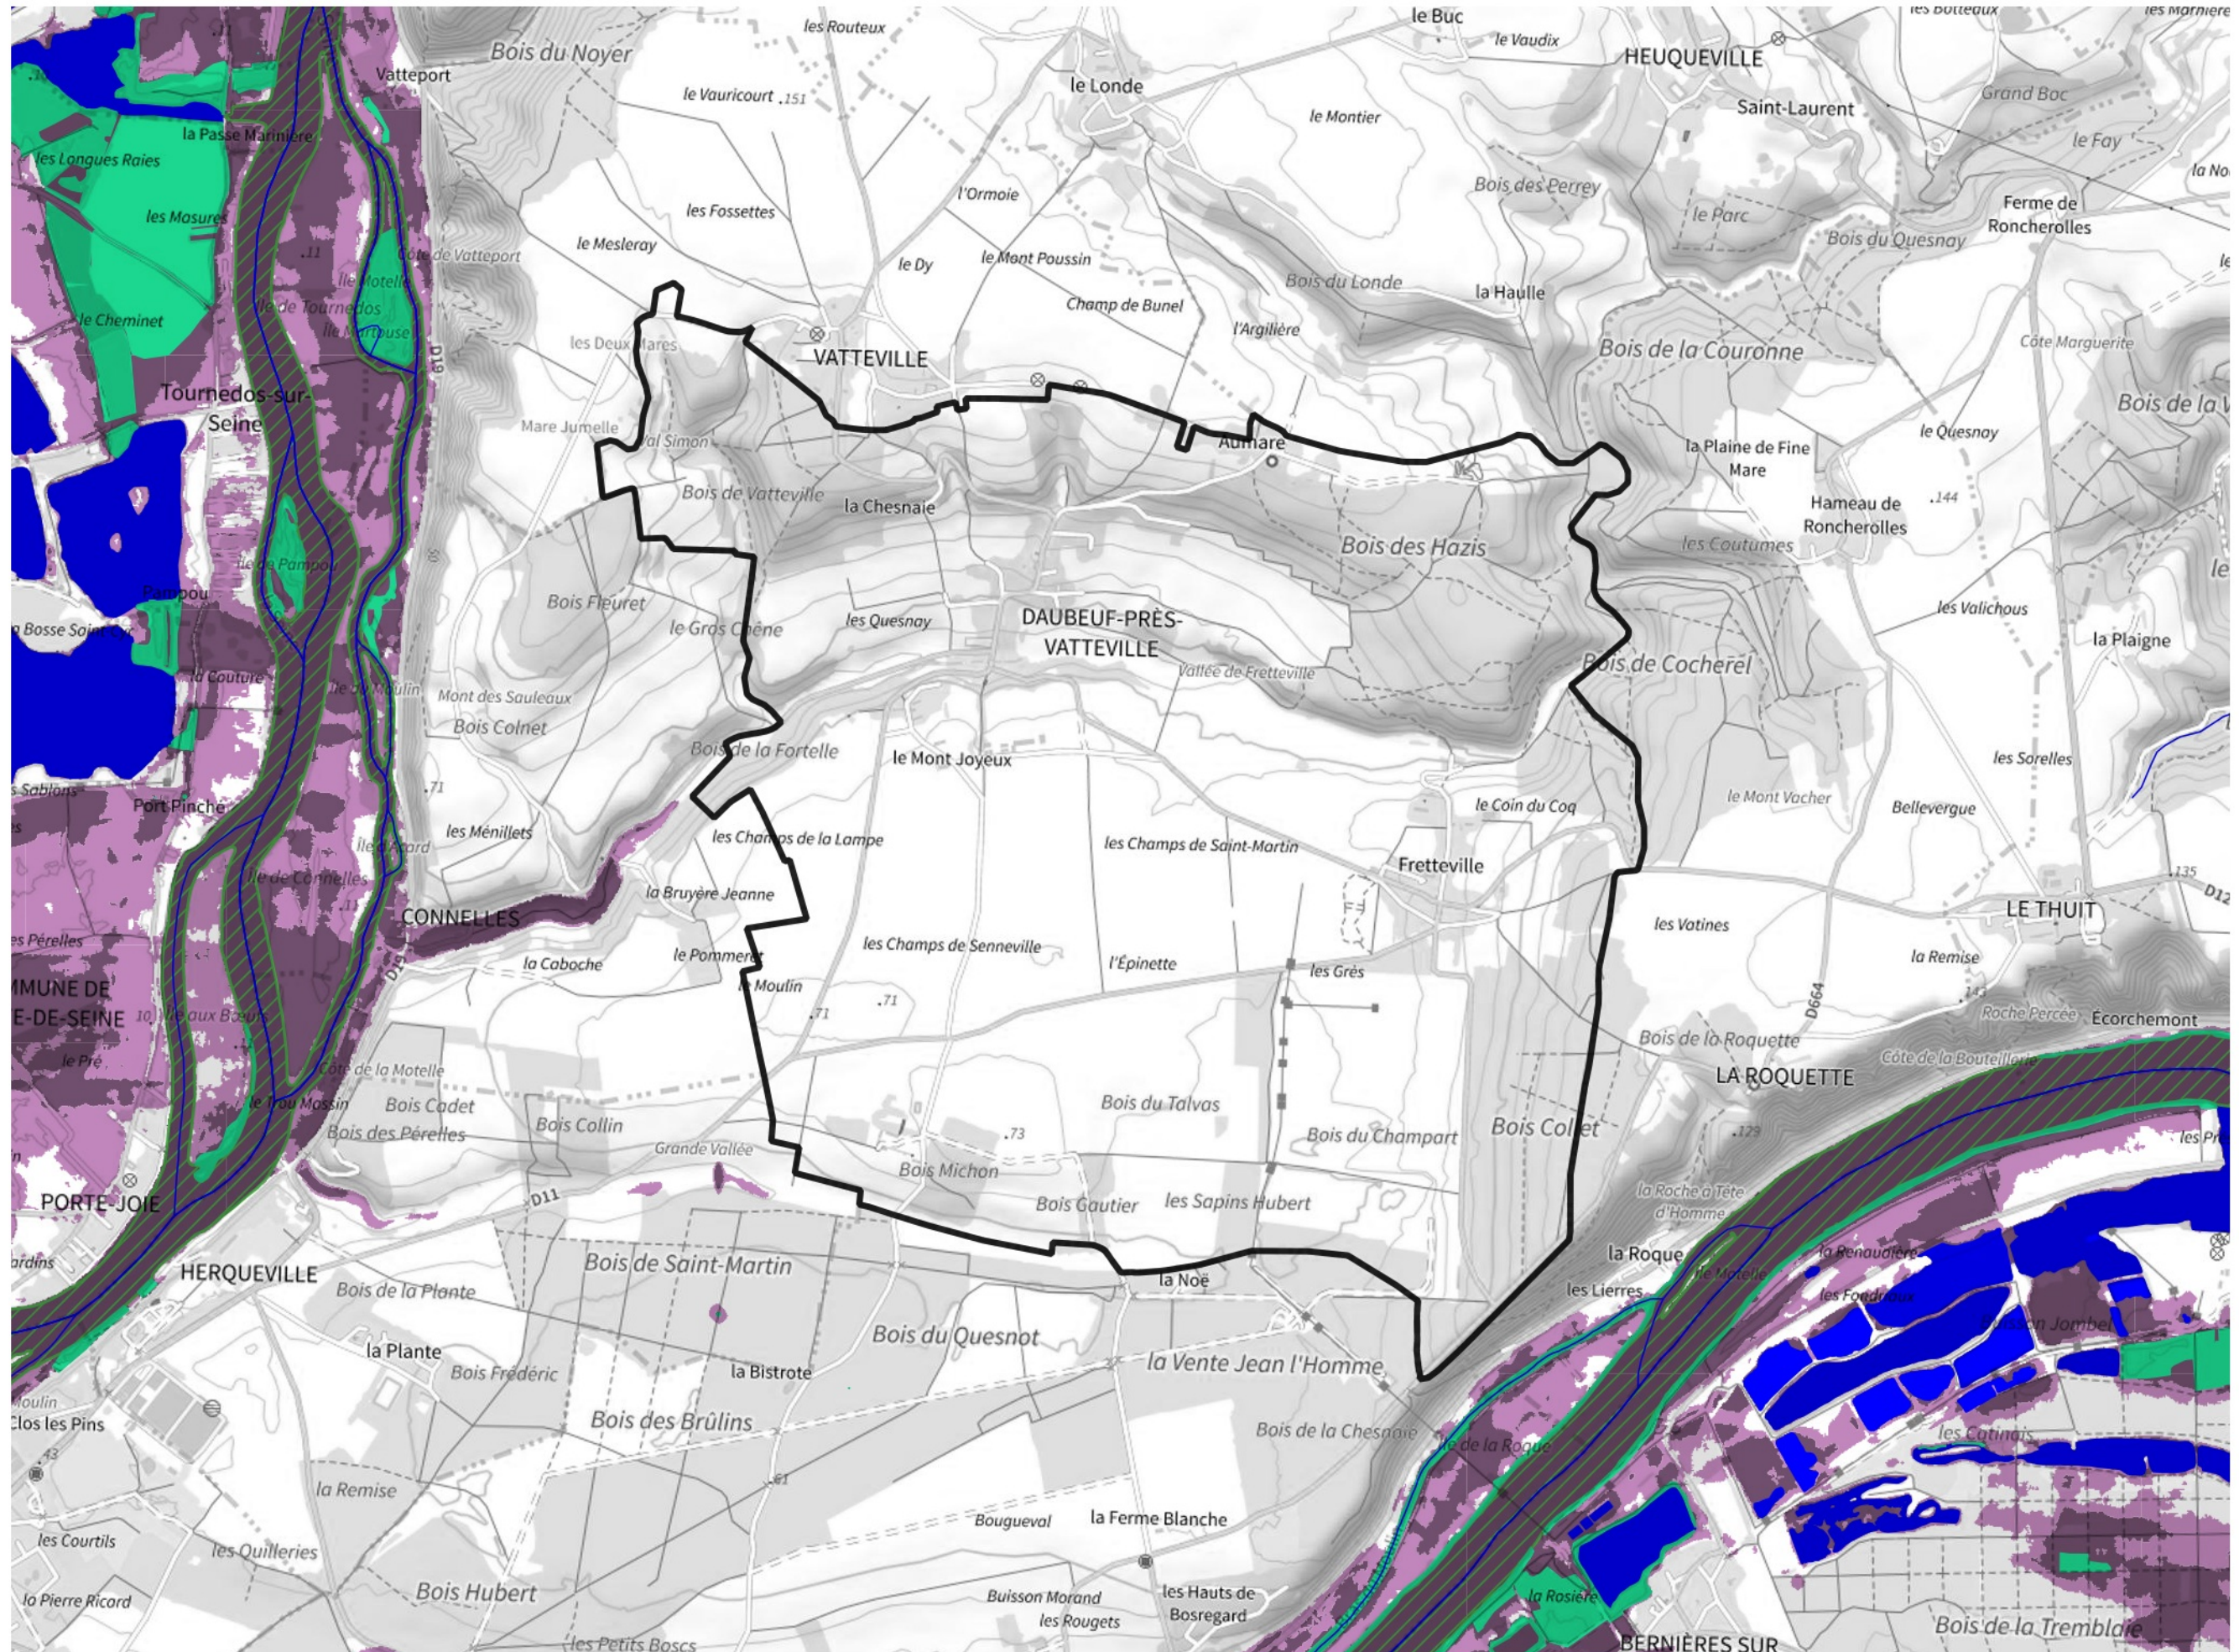

Inventaire régional des Zones Humides (ZH) et des Milieux Prédiposés à la Présence de Zones Humides (MPPZH) Daubeuf-près-Vatteville (27202)

- Zones humides**
- Inventaire terrain ou réglementaire
 - Autres (Photo-interprétation, non défini)
 - Zones humides dégradées
 - Milieux fortement prédisposés à la présence de zones humides
 - Milieux faiblement prédisposés à la présence de zones humides
 - Mares, étangs, lacs
 - Cours d'eau
 - Limite communale

Cette carte représente une mise à jour sur cette commune. Elle ne doit pas être utilisée pour les communes voisines.

[Il est fortement conseillé de se reporter à la notice avant l'interprétation de cette page](#)

0 250 500 m

Sources :
- IGN - Plan v2
- IGN - AdminExpress
- IGN - BD Topo
- DREAL Normandie

Production :
DREAL Normandie
le 24/07/2024