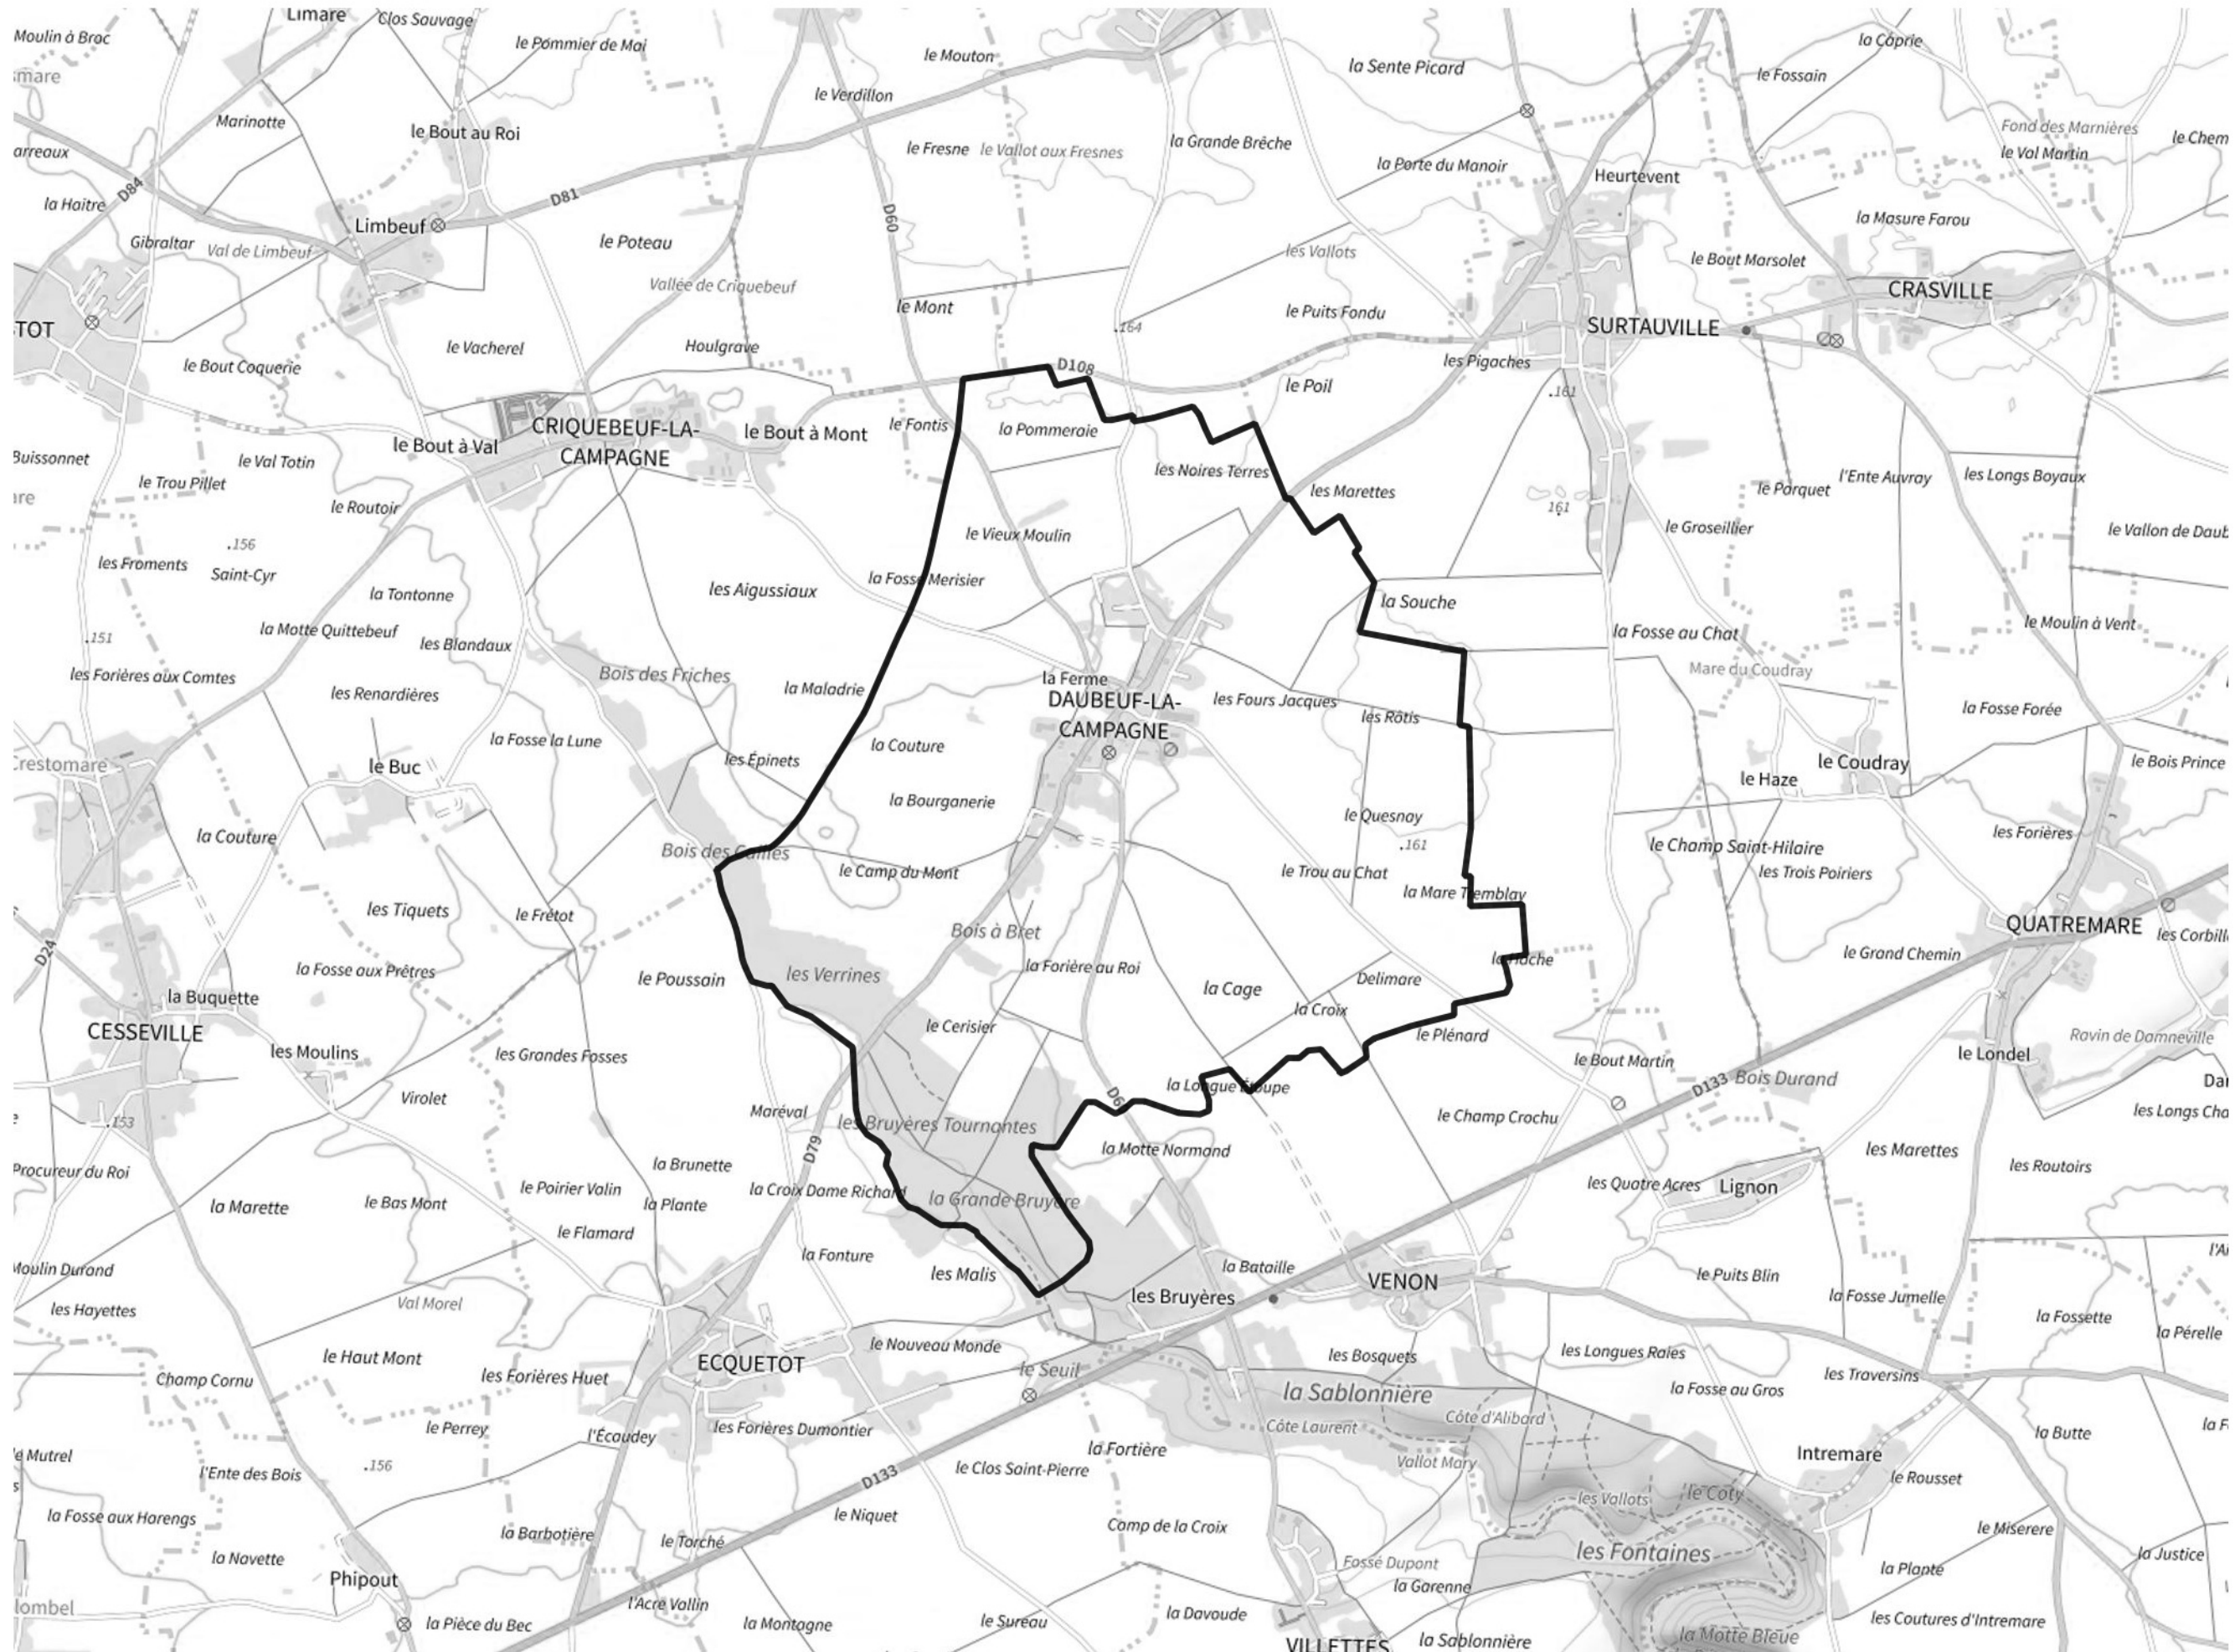

Inventaire régional des Zones Humides (ZH) et des Milieux Prédiposés à la Présence de Zones Humides (MPPZH) Daubeuf-la-Campagne (27201)

- Zones humides**
- Inventaire terrain ou réglementaire
 - Autres (Photo-interprétation, non défini)
 - Zones humides dégradées
 - Milieux fortement prédisposés à la présence de zones humides
 - Milieux faiblement prédisposés à la présence de zones humides
 - Mares, étangs, lacs
 - Cours d'eau
 - Limite communale

Cette carte représente une mise à jour sur cette commune. Elle ne doit pas être utilisée pour les communes voisines.

[Il est fortement conseillé de se reporter à la notice avant l'interprétation de cette page](#)

0 250 500 m

Sources :
- IGN - Plan v2
- IGN - AdminExpress
- IGN - BD Topo
- DREAL Normandie

Production :
DREAL Normandie
le 24/07/2024