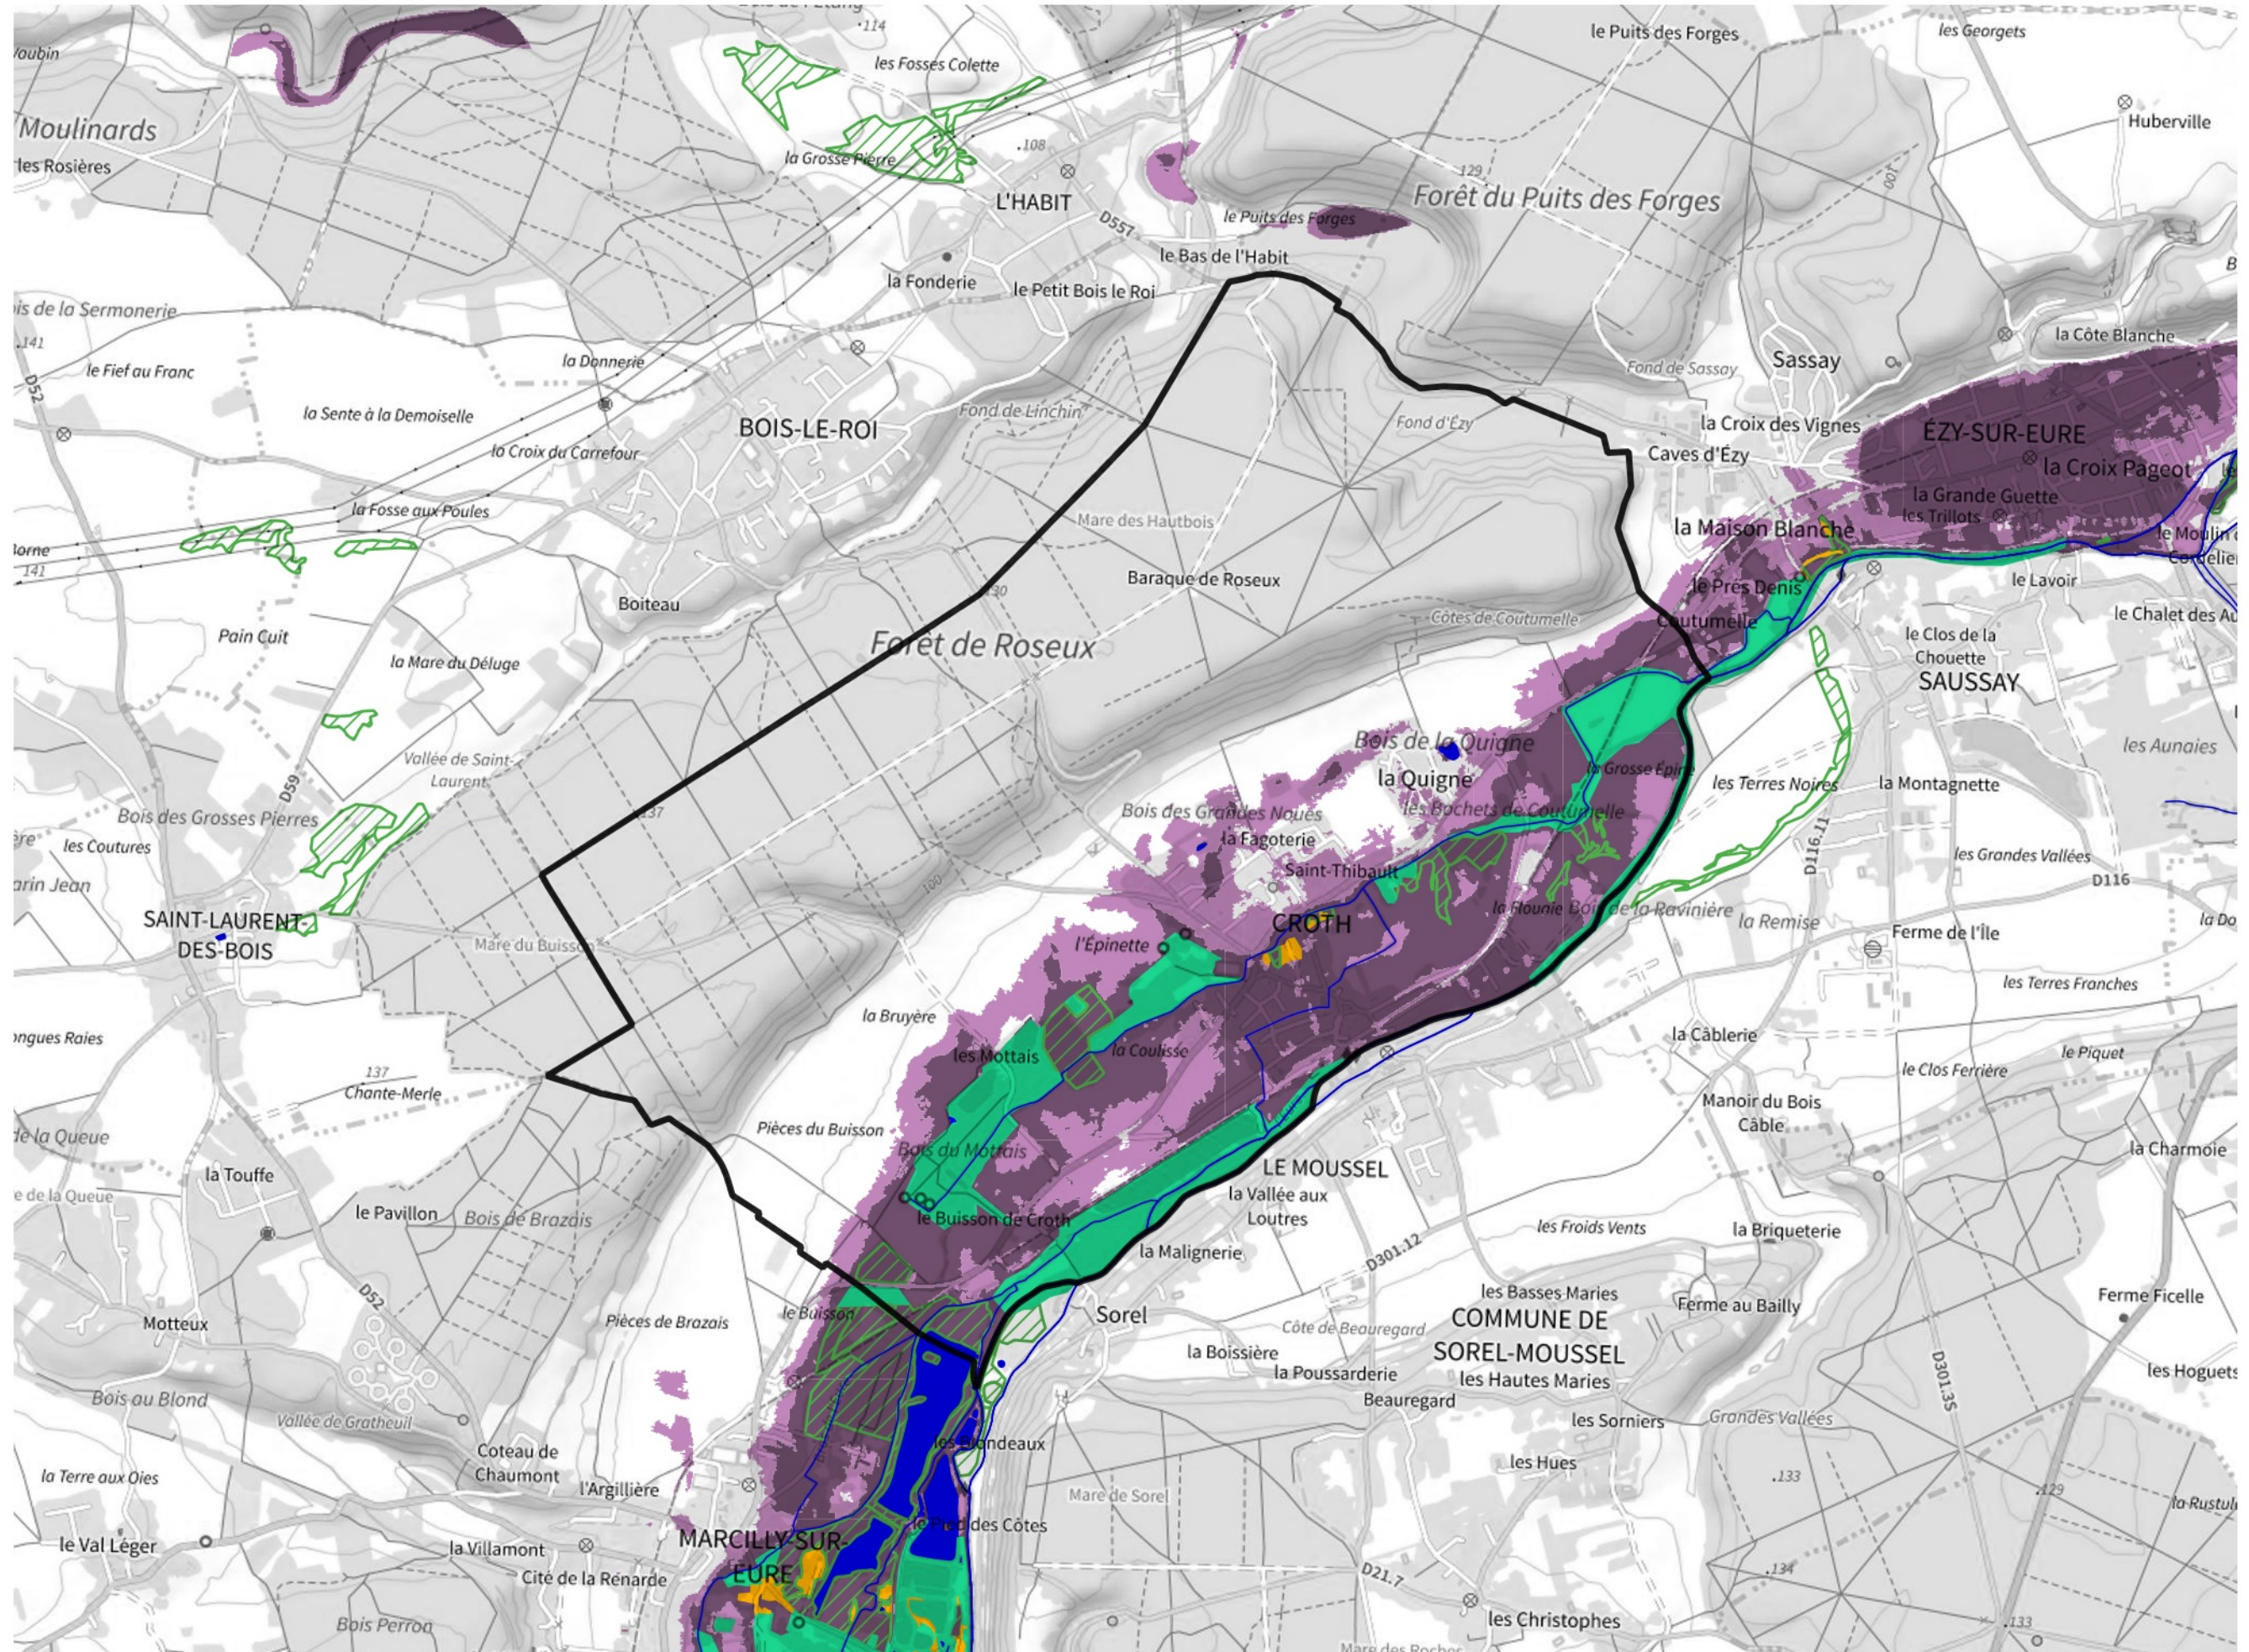

# Inventaire régional des Zones Humides (ZH) et des Milieux Prédiposés à la Présence de Zones Humides (MPPZH) Croth (27193)

- Zones humides**
- Inventaire terrain ou réglementaire
  - Autres (Photo-interprétation, non défini)
  - Zones humides dégradées
  - Milieux fortement prédisposés à la présence de zones humides
  - Milieux faiblement prédisposés à la présence de zones humides
  - Mares, étangs, lacs
  - Cours d'eau
  - Limite communale

Cette carte représente une mise à jour sur cette commune. Elle ne doit pas être utilisée pour les communes voisines.

[Il est fortement conseillé de se reporter à la notice avant l'interprétation de cette page](#)

0 250 500 m

**Sources :**  
- IGN - Plan v2  
- IGN - AdminExpress  
- IGN - BD Topo  
- DREAL Normandie

**Production :**  
DREAL Normandie  
le 24/07/2024