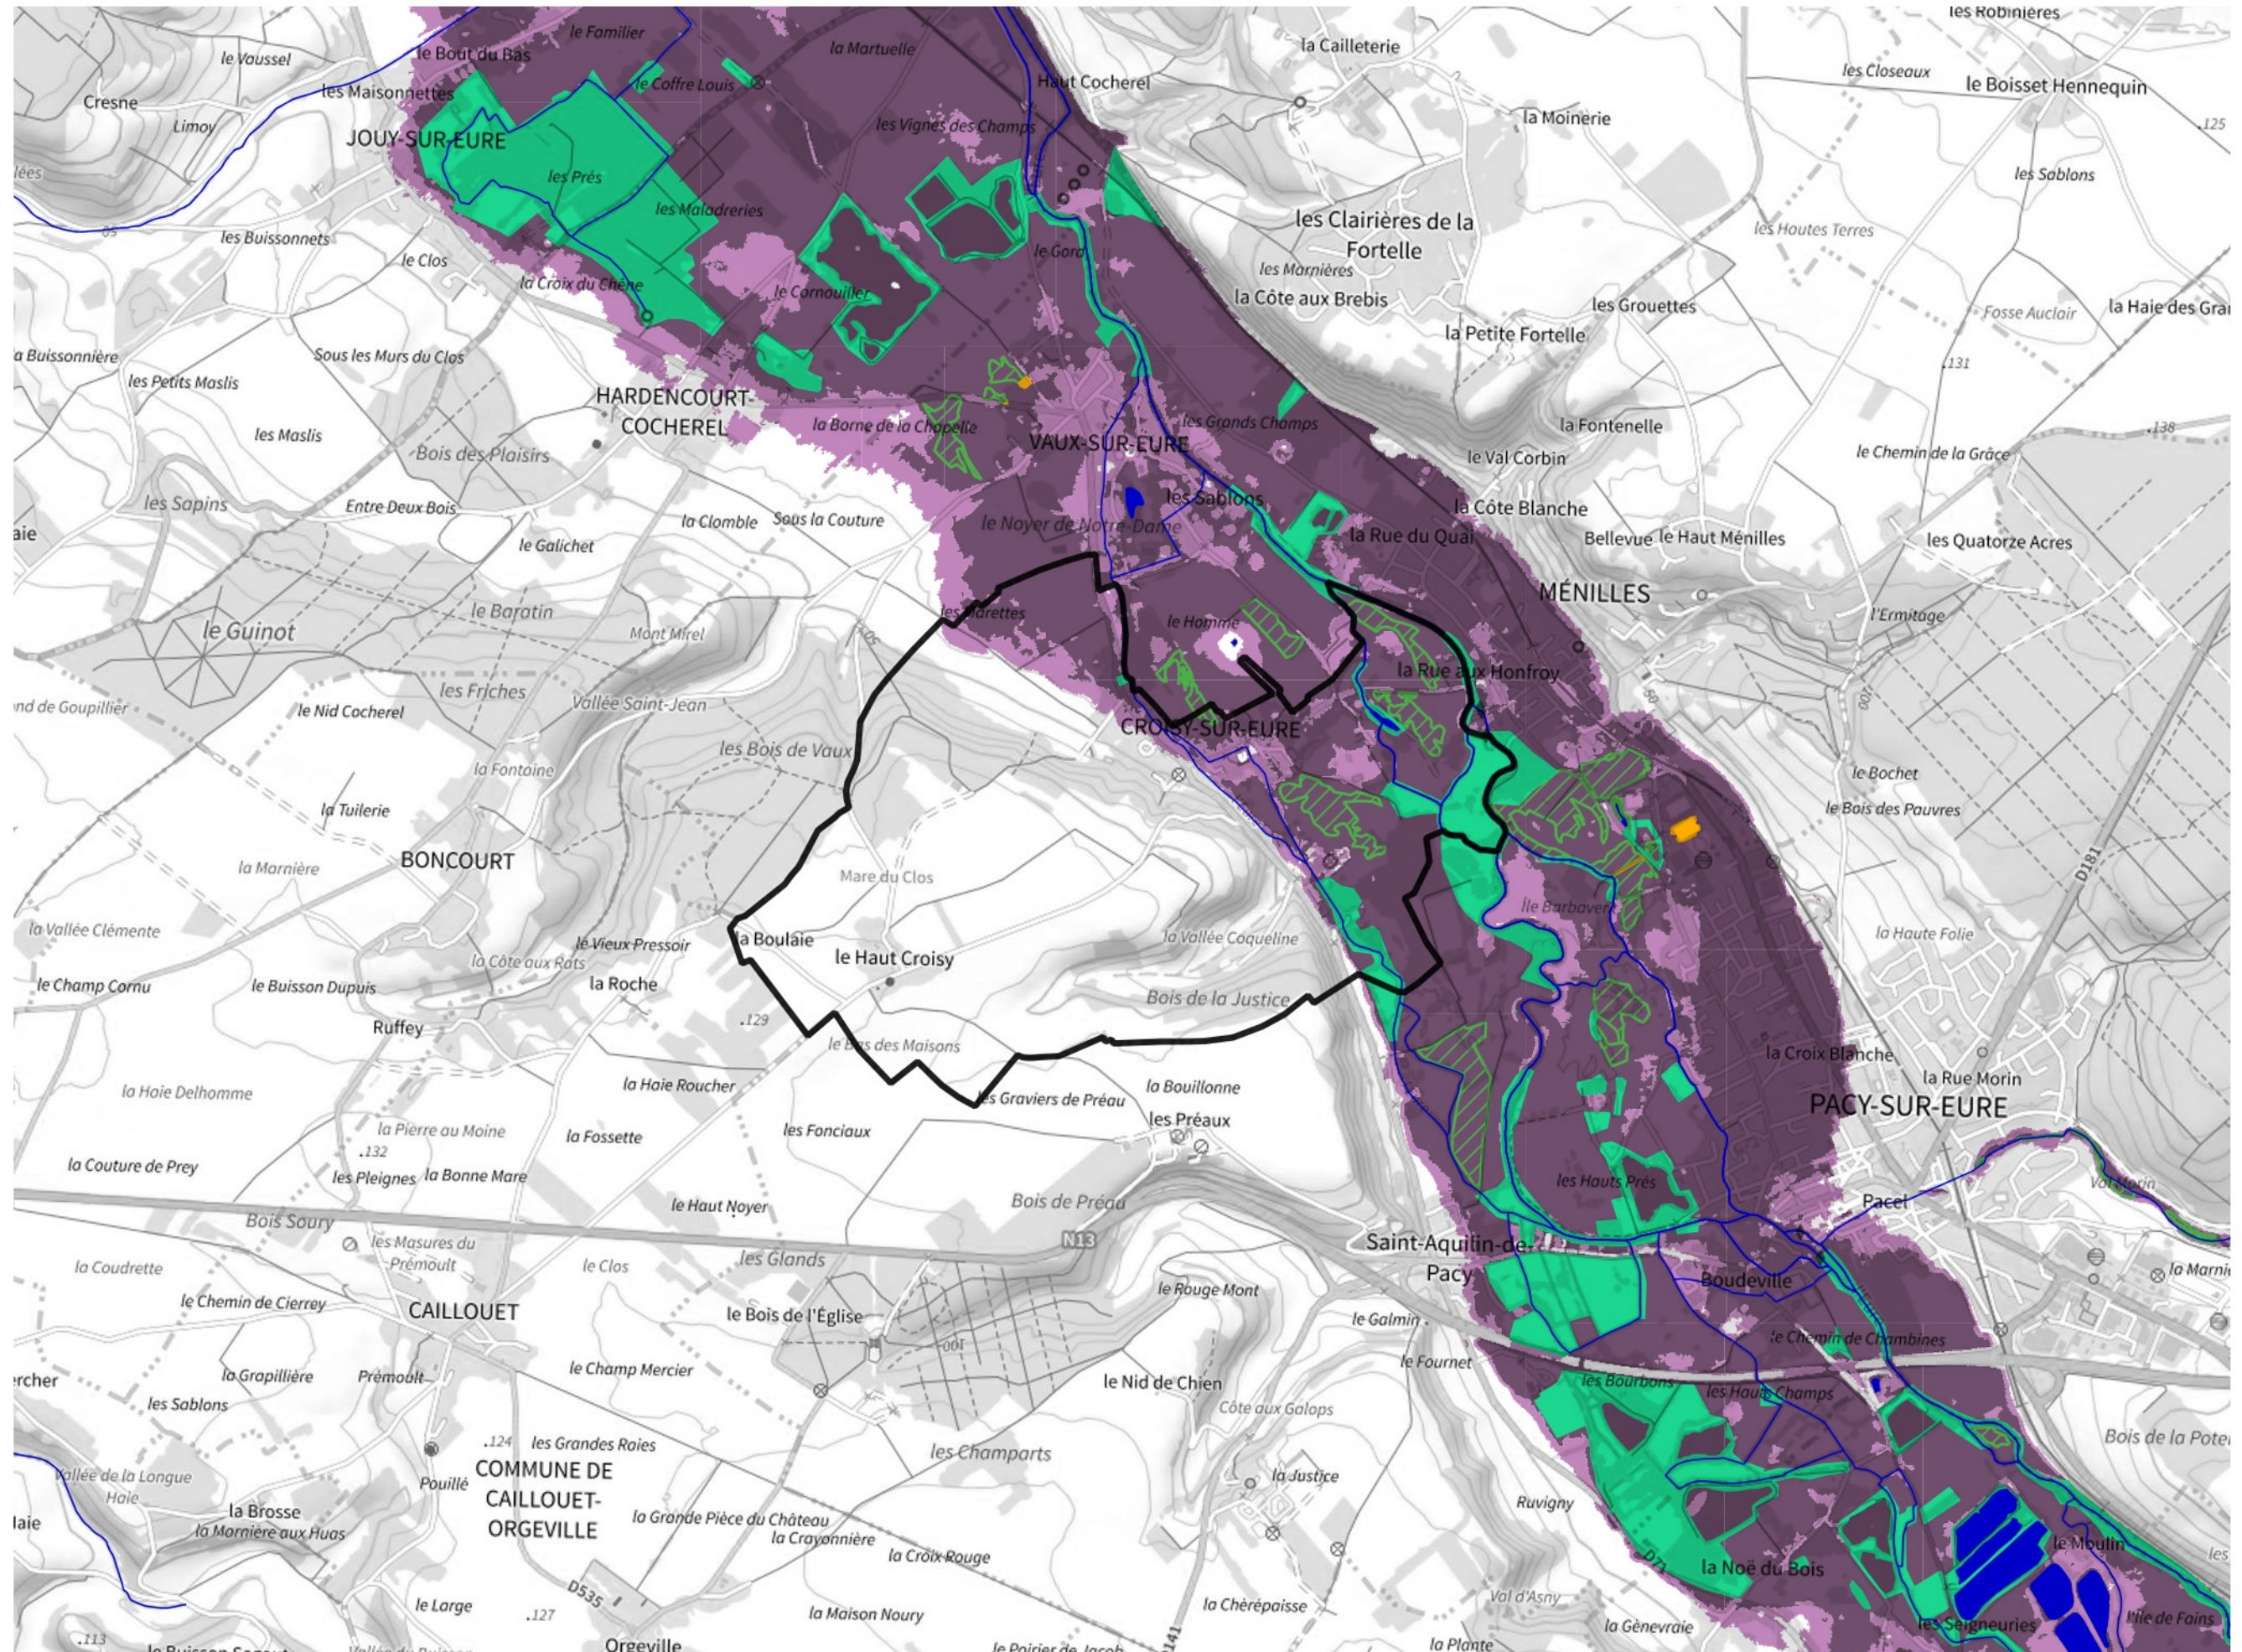

Inventaire régional des Zones Humides (ZH) et des Milieux Prédiposés à la Présence de Zones Humides (MPPZH) Croisy-sur-Eure (27190)

- Zones humides**
- Inventaire terrain ou réglementaire
 - Autres (Photo-interprétation, non défini)
 - Zones humides dégradées
 - Milieux fortement prédisposés à la présence de zones humides
 - Milieux faiblement prédisposés à la présence de zones humides
 - Mares, étangs, lacs
 - Cours d'eau
 - Limite communale

Cette carte représente une mise à jour sur cette commune. Elle ne doit pas être utilisée pour les communes voisines.

[Il est fortement conseillé de se reporter à la notice avant l'interprétation de cette page](#)

0 250 500 m

Sources :
- IGN - Plan v2
- IGN - AdminExpress
- IGN - BD Topo
- DREAL Normandie

Production :
DREAL Normandie
le 24/07/2024