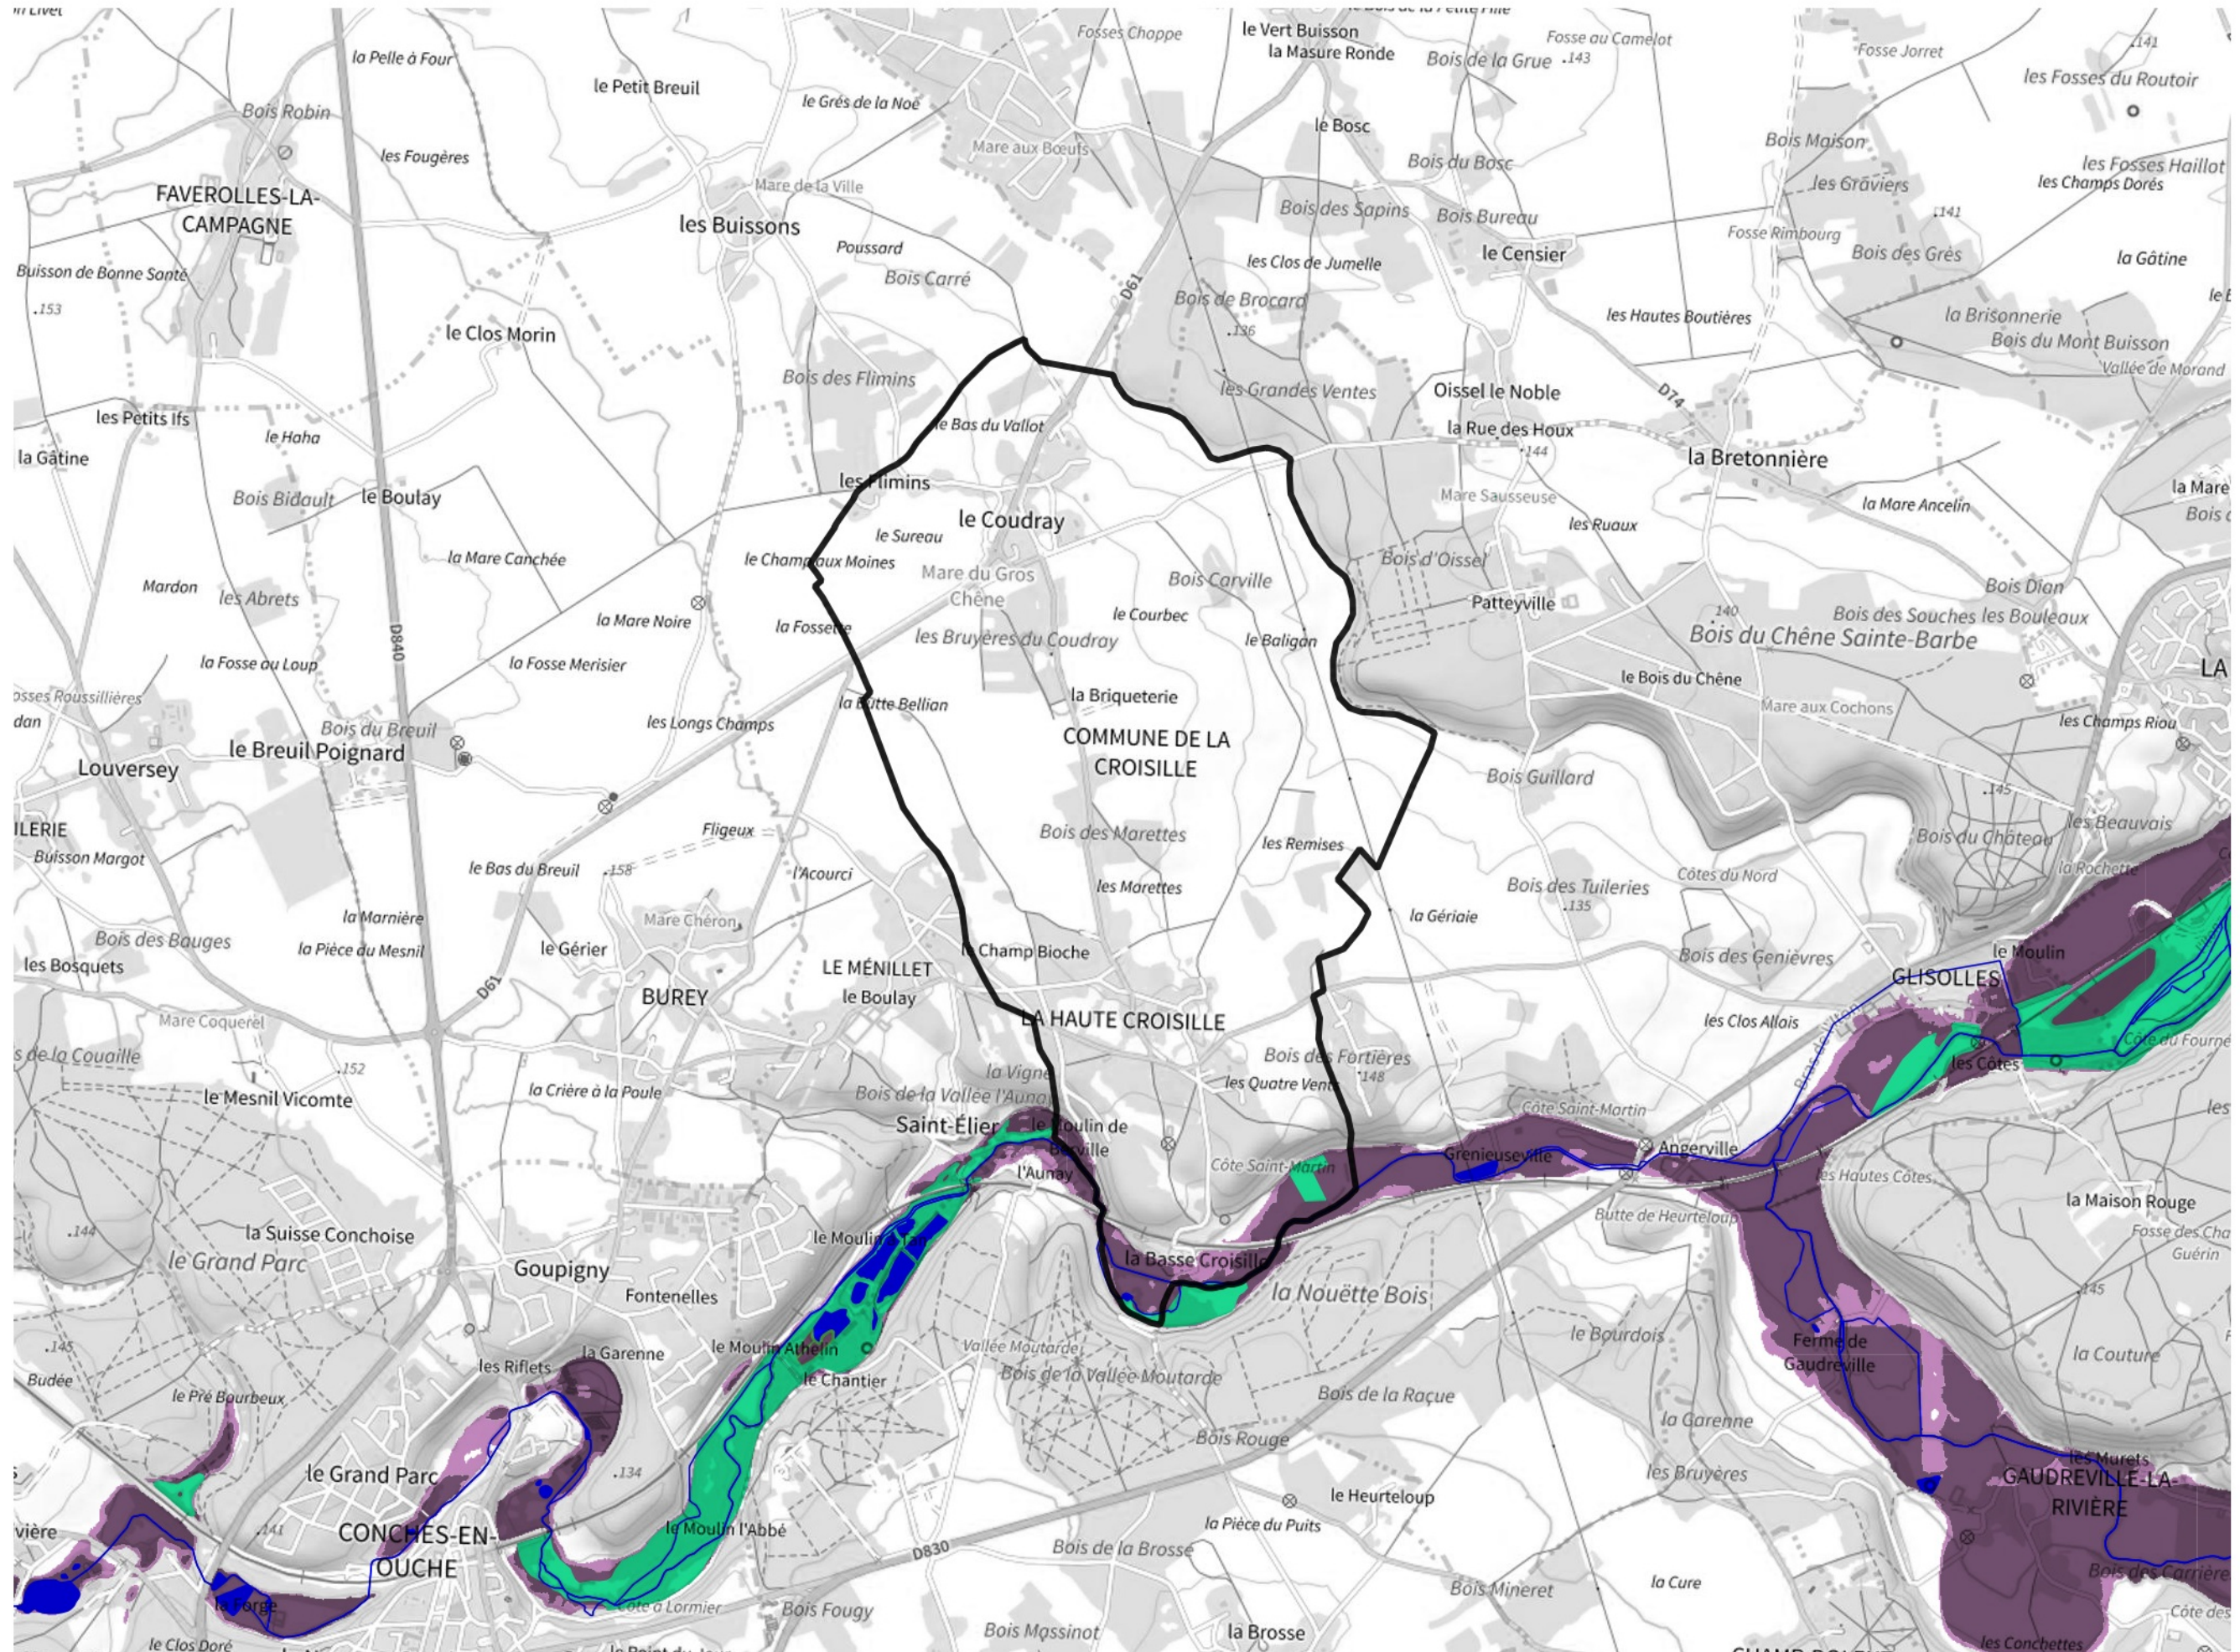

Inventaire régional des Zones Humides (ZH) et des Milieux Prédiposés à la Présence de Zones Humides (MPPZH) La Croisille (27189)

- Zones humides**
- Inventaire terrain ou réglementaire
 - Autres (Photo-interprétation, non défini)
 - Zones humides dégradées
 - Milieux fortement prédisposés à la présence de zones humides
 - Milieux faiblement prédisposés à la présence de zones humides
 - Mares, étangs, lacs
 - Cours d'eau
 - Limite communale

Cette carte représente une mise à jour sur cette commune. Elle ne doit pas être utilisée pour les communes voisines.

[Il est fortement conseillé de se reporter à la notice avant l'interprétation de cette page](#)

0 250 500 m

Sources :
- IGN - Plan v2
- IGN - AdminExpress
- IGN - BD Topo
- DREAL Normandie

Production :
DREAL Normandie
le 24/07/2024