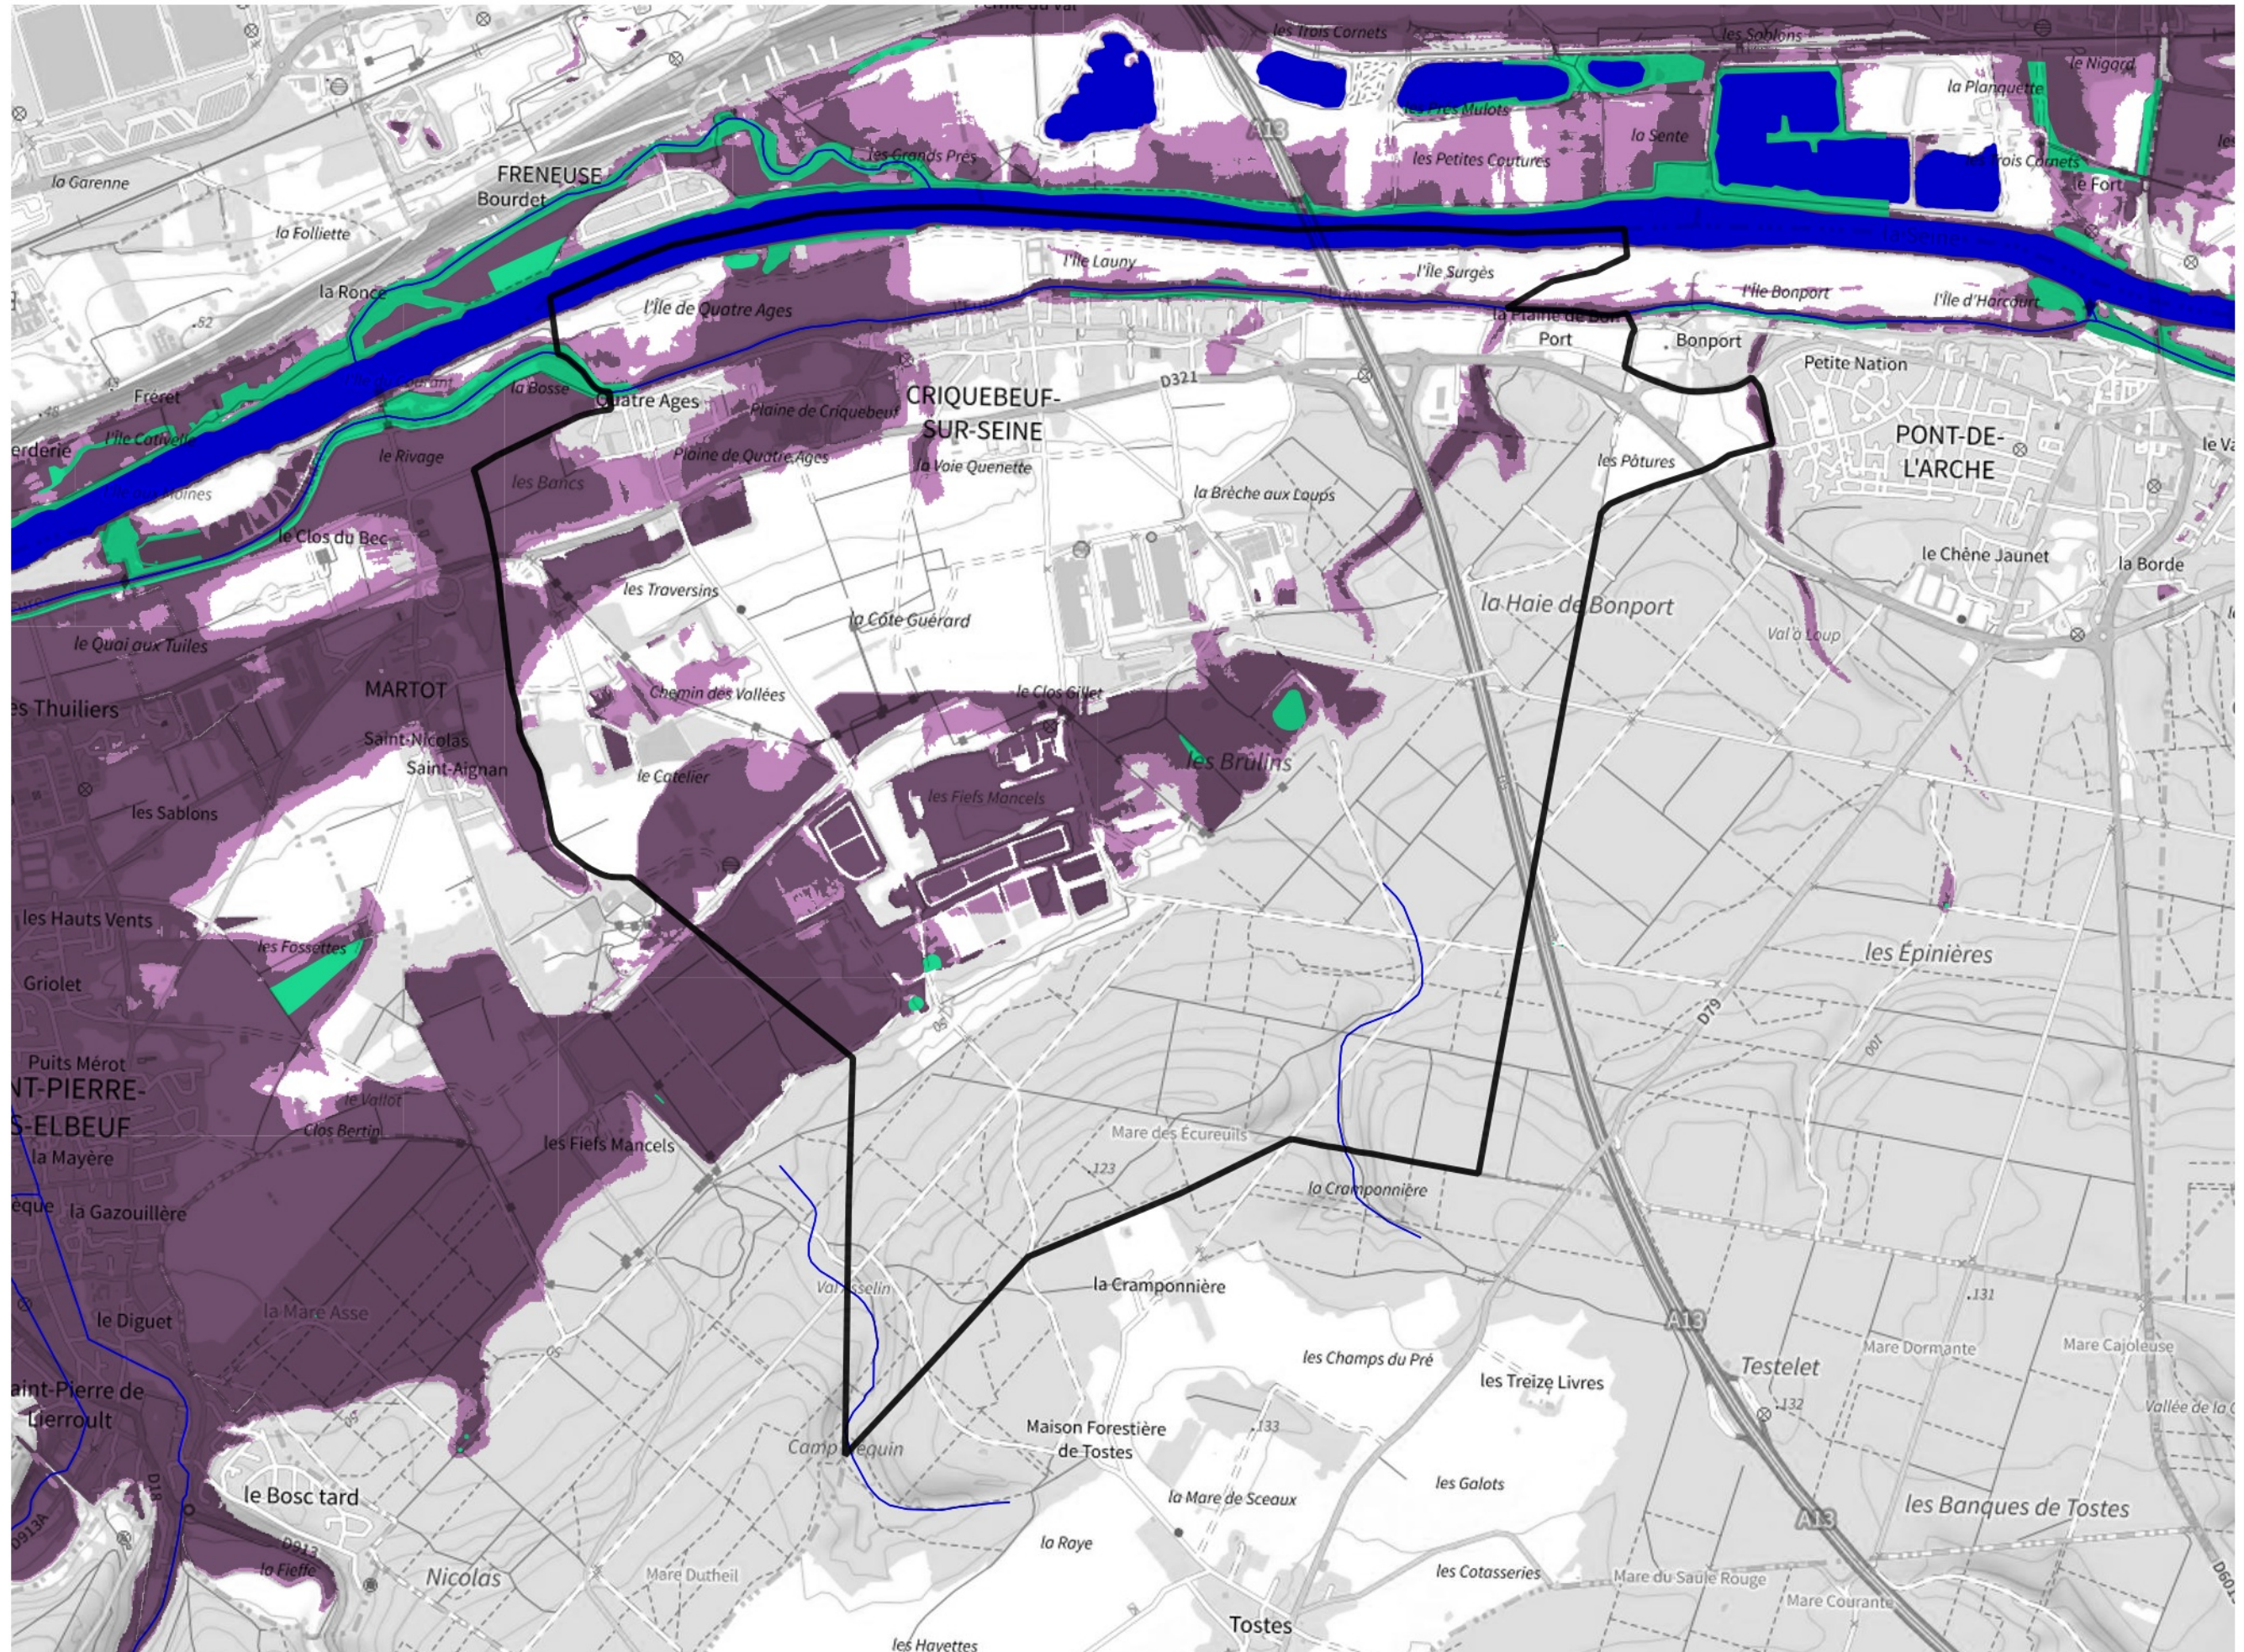

Inventaire régional des Zones Humides (ZH) et des Milieux Prédiposés à la Présence de Zones Humides (MPPZH) Criquebeuf-sur-Seine (27188)

- Zones humides**
- Inventaire terrain ou réglementaire
 - Autres (Photo-interprétation, non défini)
 - Zones humides dégradées
 - Milieux fortement prédisposés à la présence de zones humides
 - Milieux faiblement prédisposés à la présence de zones humides
 - Mares, étangs, lacs
 - Cours d'eau
 - Limite communale

Cette carte représente une mise à jour sur cette commune. Elle ne doit pas être utilisée pour les communes voisines.

[Il est fortement conseillé de se reporter à la notice avant l'interprétation de cette page](#)

0 250 500 m

Sources :
- IGN - Plan v2
- IGN - AdminExpress
- IGN - BD Topo
- DREAL Normandie

Production :
DREAL Normandie
le 24/07/2024