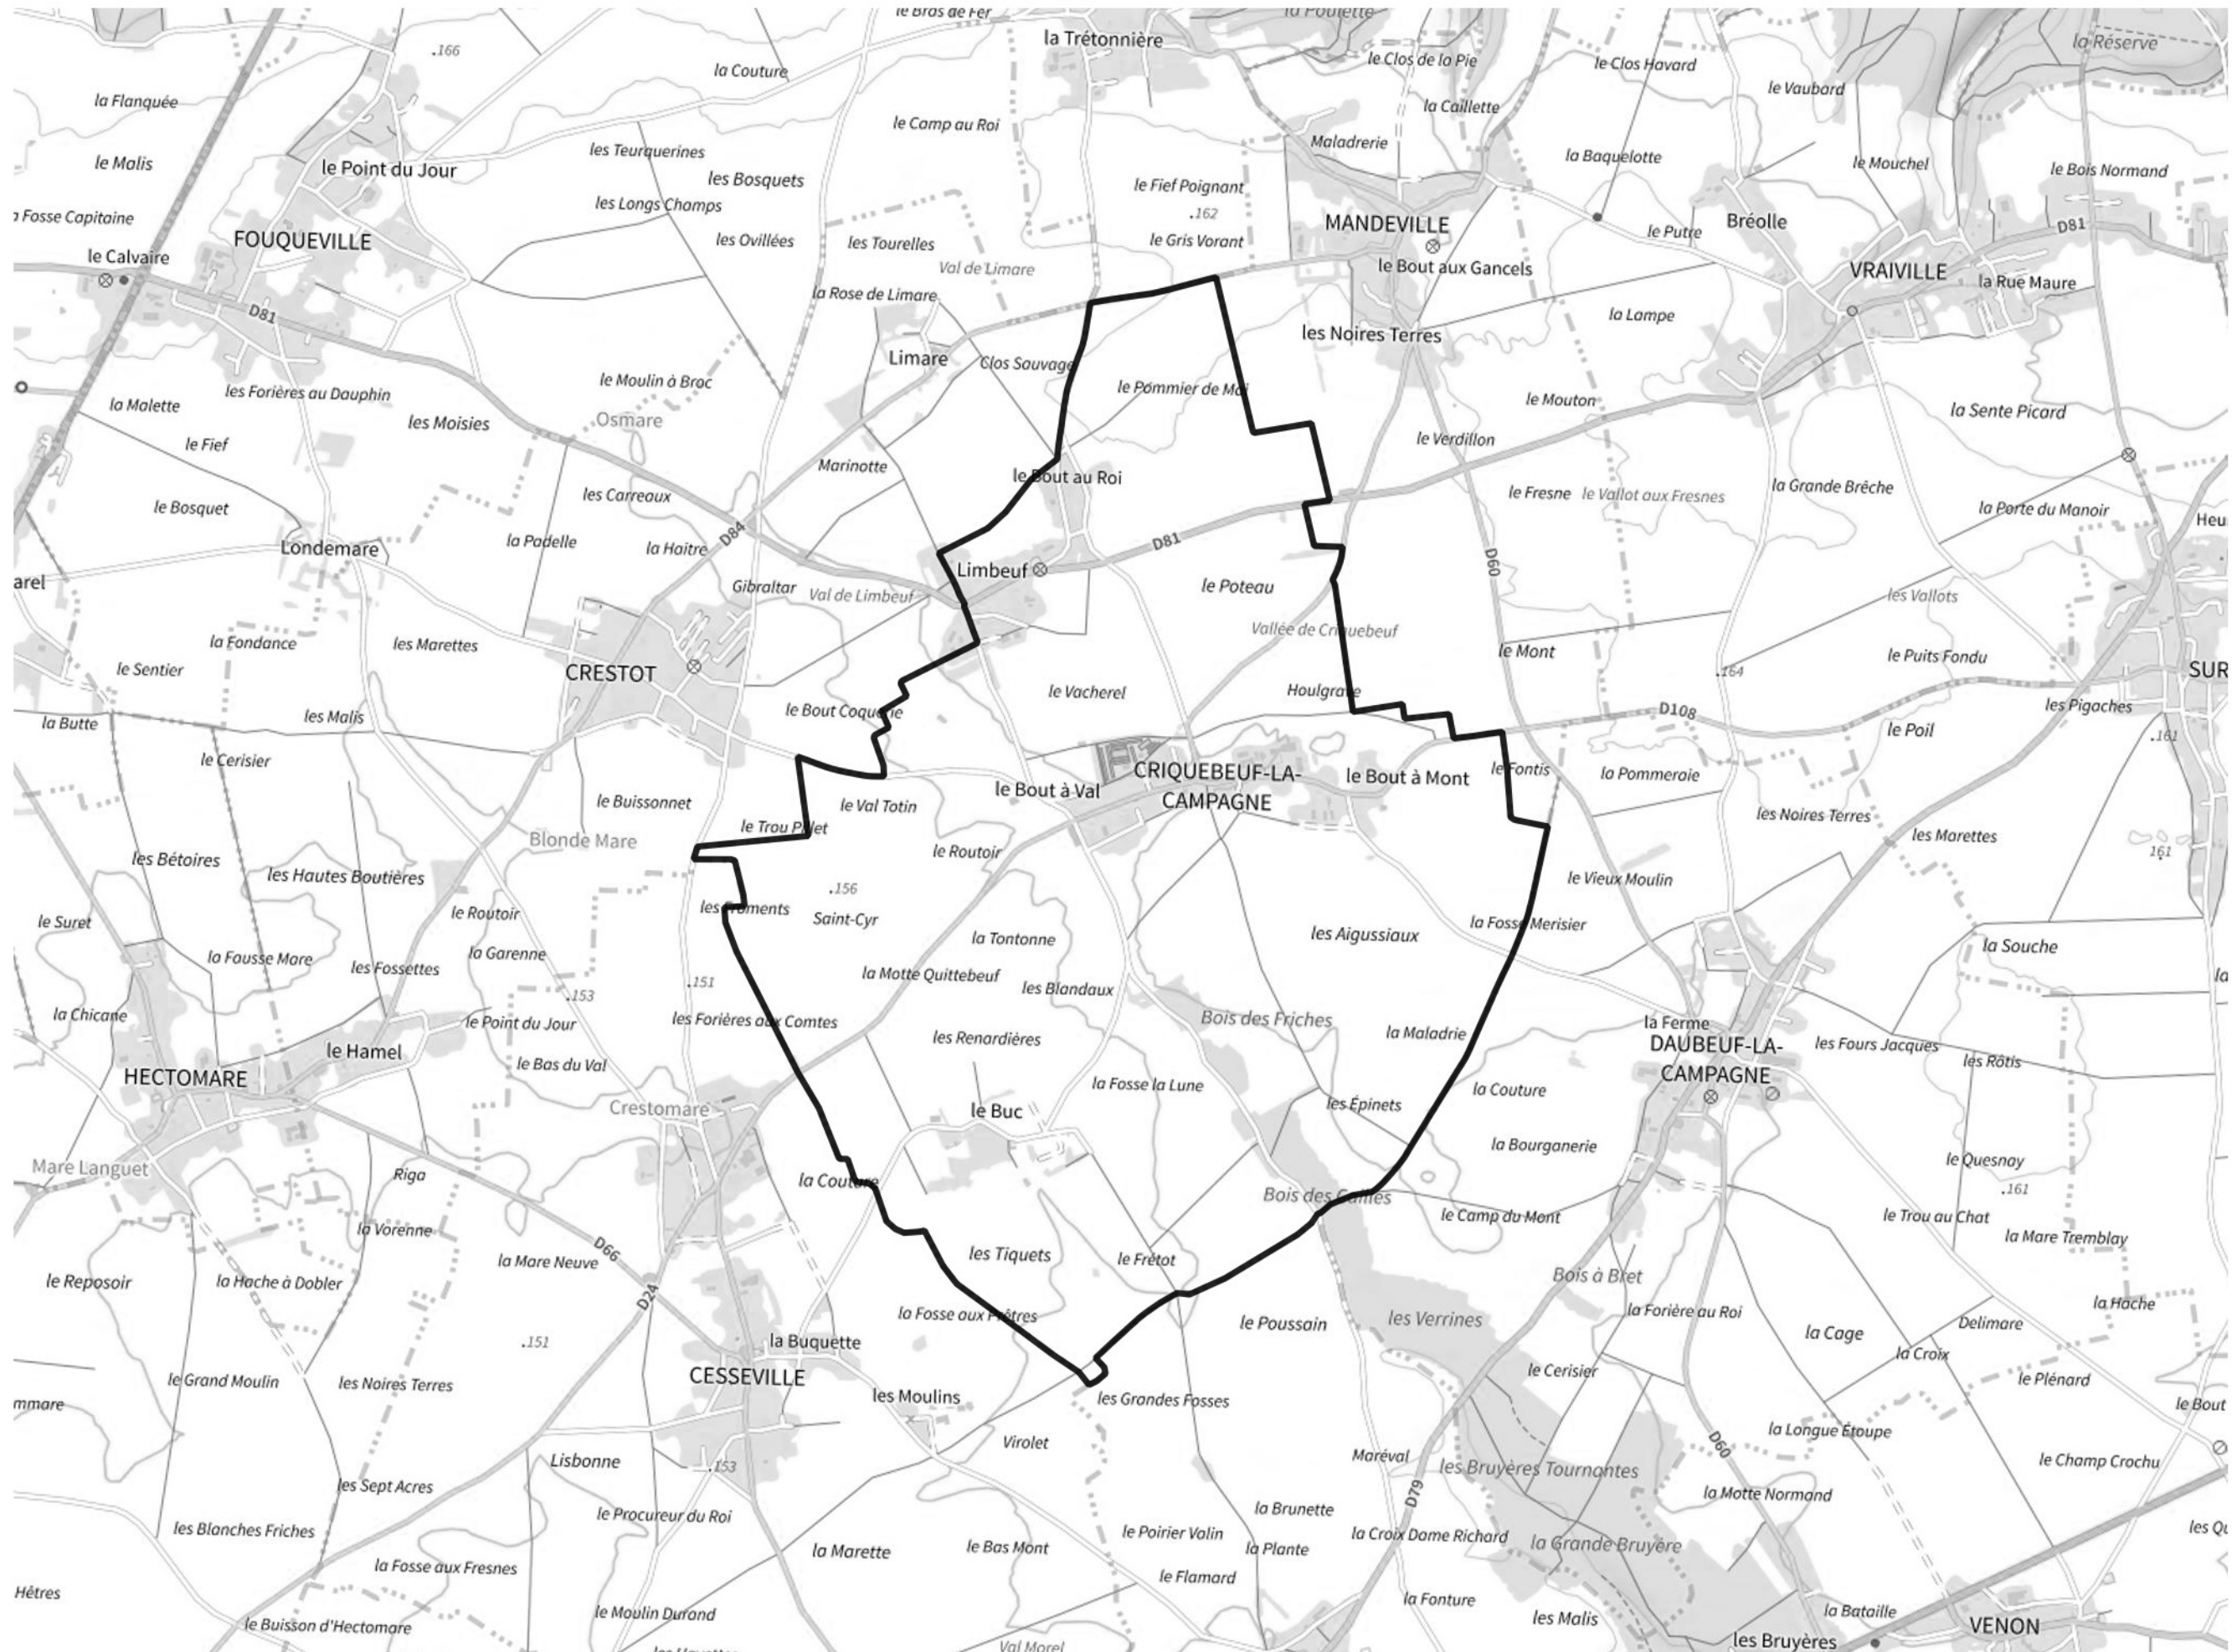

Inventaire régional des Zones Humides (ZH) et des Milieux Prédiposés à la Présence de Zones Humides (MPPZH) Criquebeuf-la-Campagne (27187)

- Zones humides**
- Inventaire terrain ou réglementaire
 - Autres (Photo-interprétation, non défini)
 - Zones humides dégradées
 - Milieux fortement prédisposés à la présence de zones humides
 - Milieux faiblement prédisposés à la présence de zones humides
 - Mares, étangs, lacs
 - Cours d'eau
 - Limite communale

Cette carte représente une mise à jour sur cette commune. Elle ne doit pas être utilisée pour les communes voisines.

[Il est fortement conseillé de se reporter à la notice avant l'interprétation de cette page](#)

0 250 500 m

Sources :
- IGN - Plan v2
- IGN - AdminExpress
- IGN - BD Topo
- DREAL Normandie

Production :
DREAL Normandie
le 24/07/2024