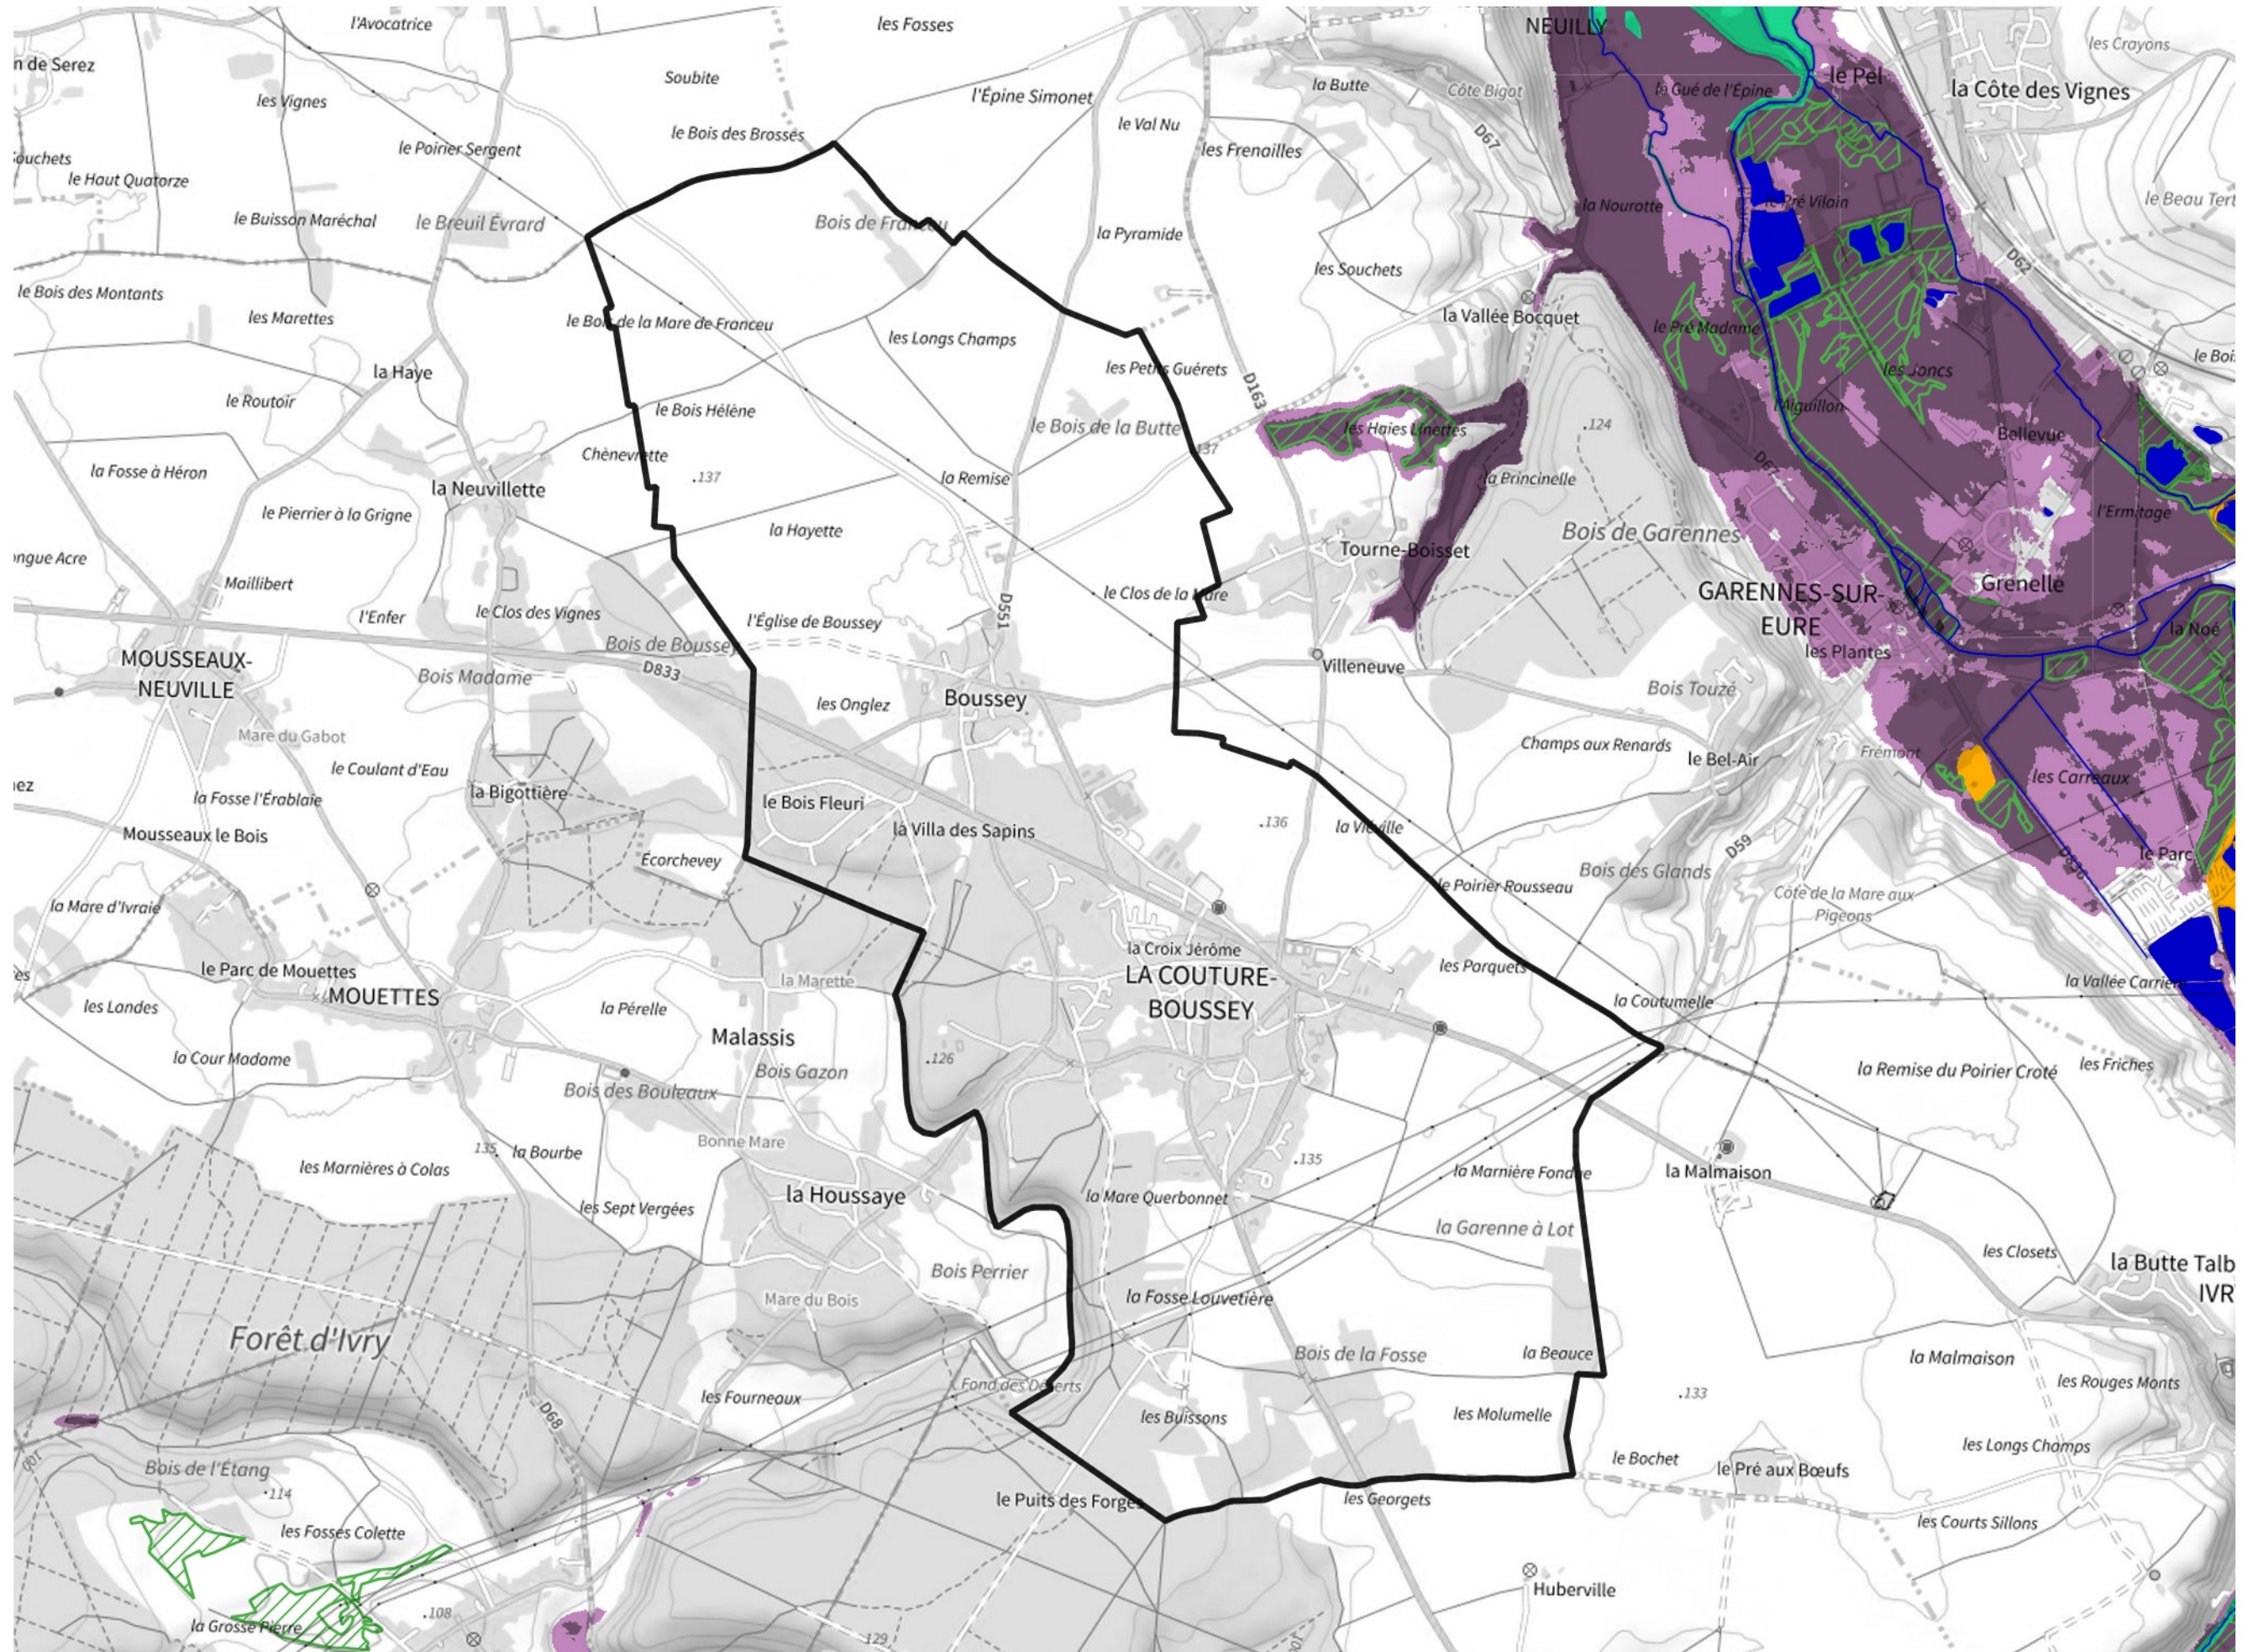

# Inventaire régional des Zones Humides (ZH) et des Milieux Prédiposés à la Présence de Zones Humides (MPPZH) La Couture-Boussey (27183)

- Zones humides**
- Inventaire terrain ou réglementaire
  - Autres (Photo-interprétation, non défini)
  - Zones humides dégradées
  - Milieux fortement prédisposés à la présence de zones humides
  - Milieux faiblement prédisposés à la présence de zones humides
  - Mares, étangs, lacs
  - Cours d'eau
  - Limite communale

Cette carte représente une mise à jour sur cette commune. Elle ne doit pas être utilisée pour les communes voisines.

[Il est fortement conseillé de se reporter à la notice avant l'interprétation de cette page](#)

0 250 500 m

**Sources :**  
- IGN - Plan v2  
- IGN - AdminExpress  
- IGN - BD Topo  
- DREAL Normandie

**Production :**  
DREAL Normandie  
le 24/07/2024