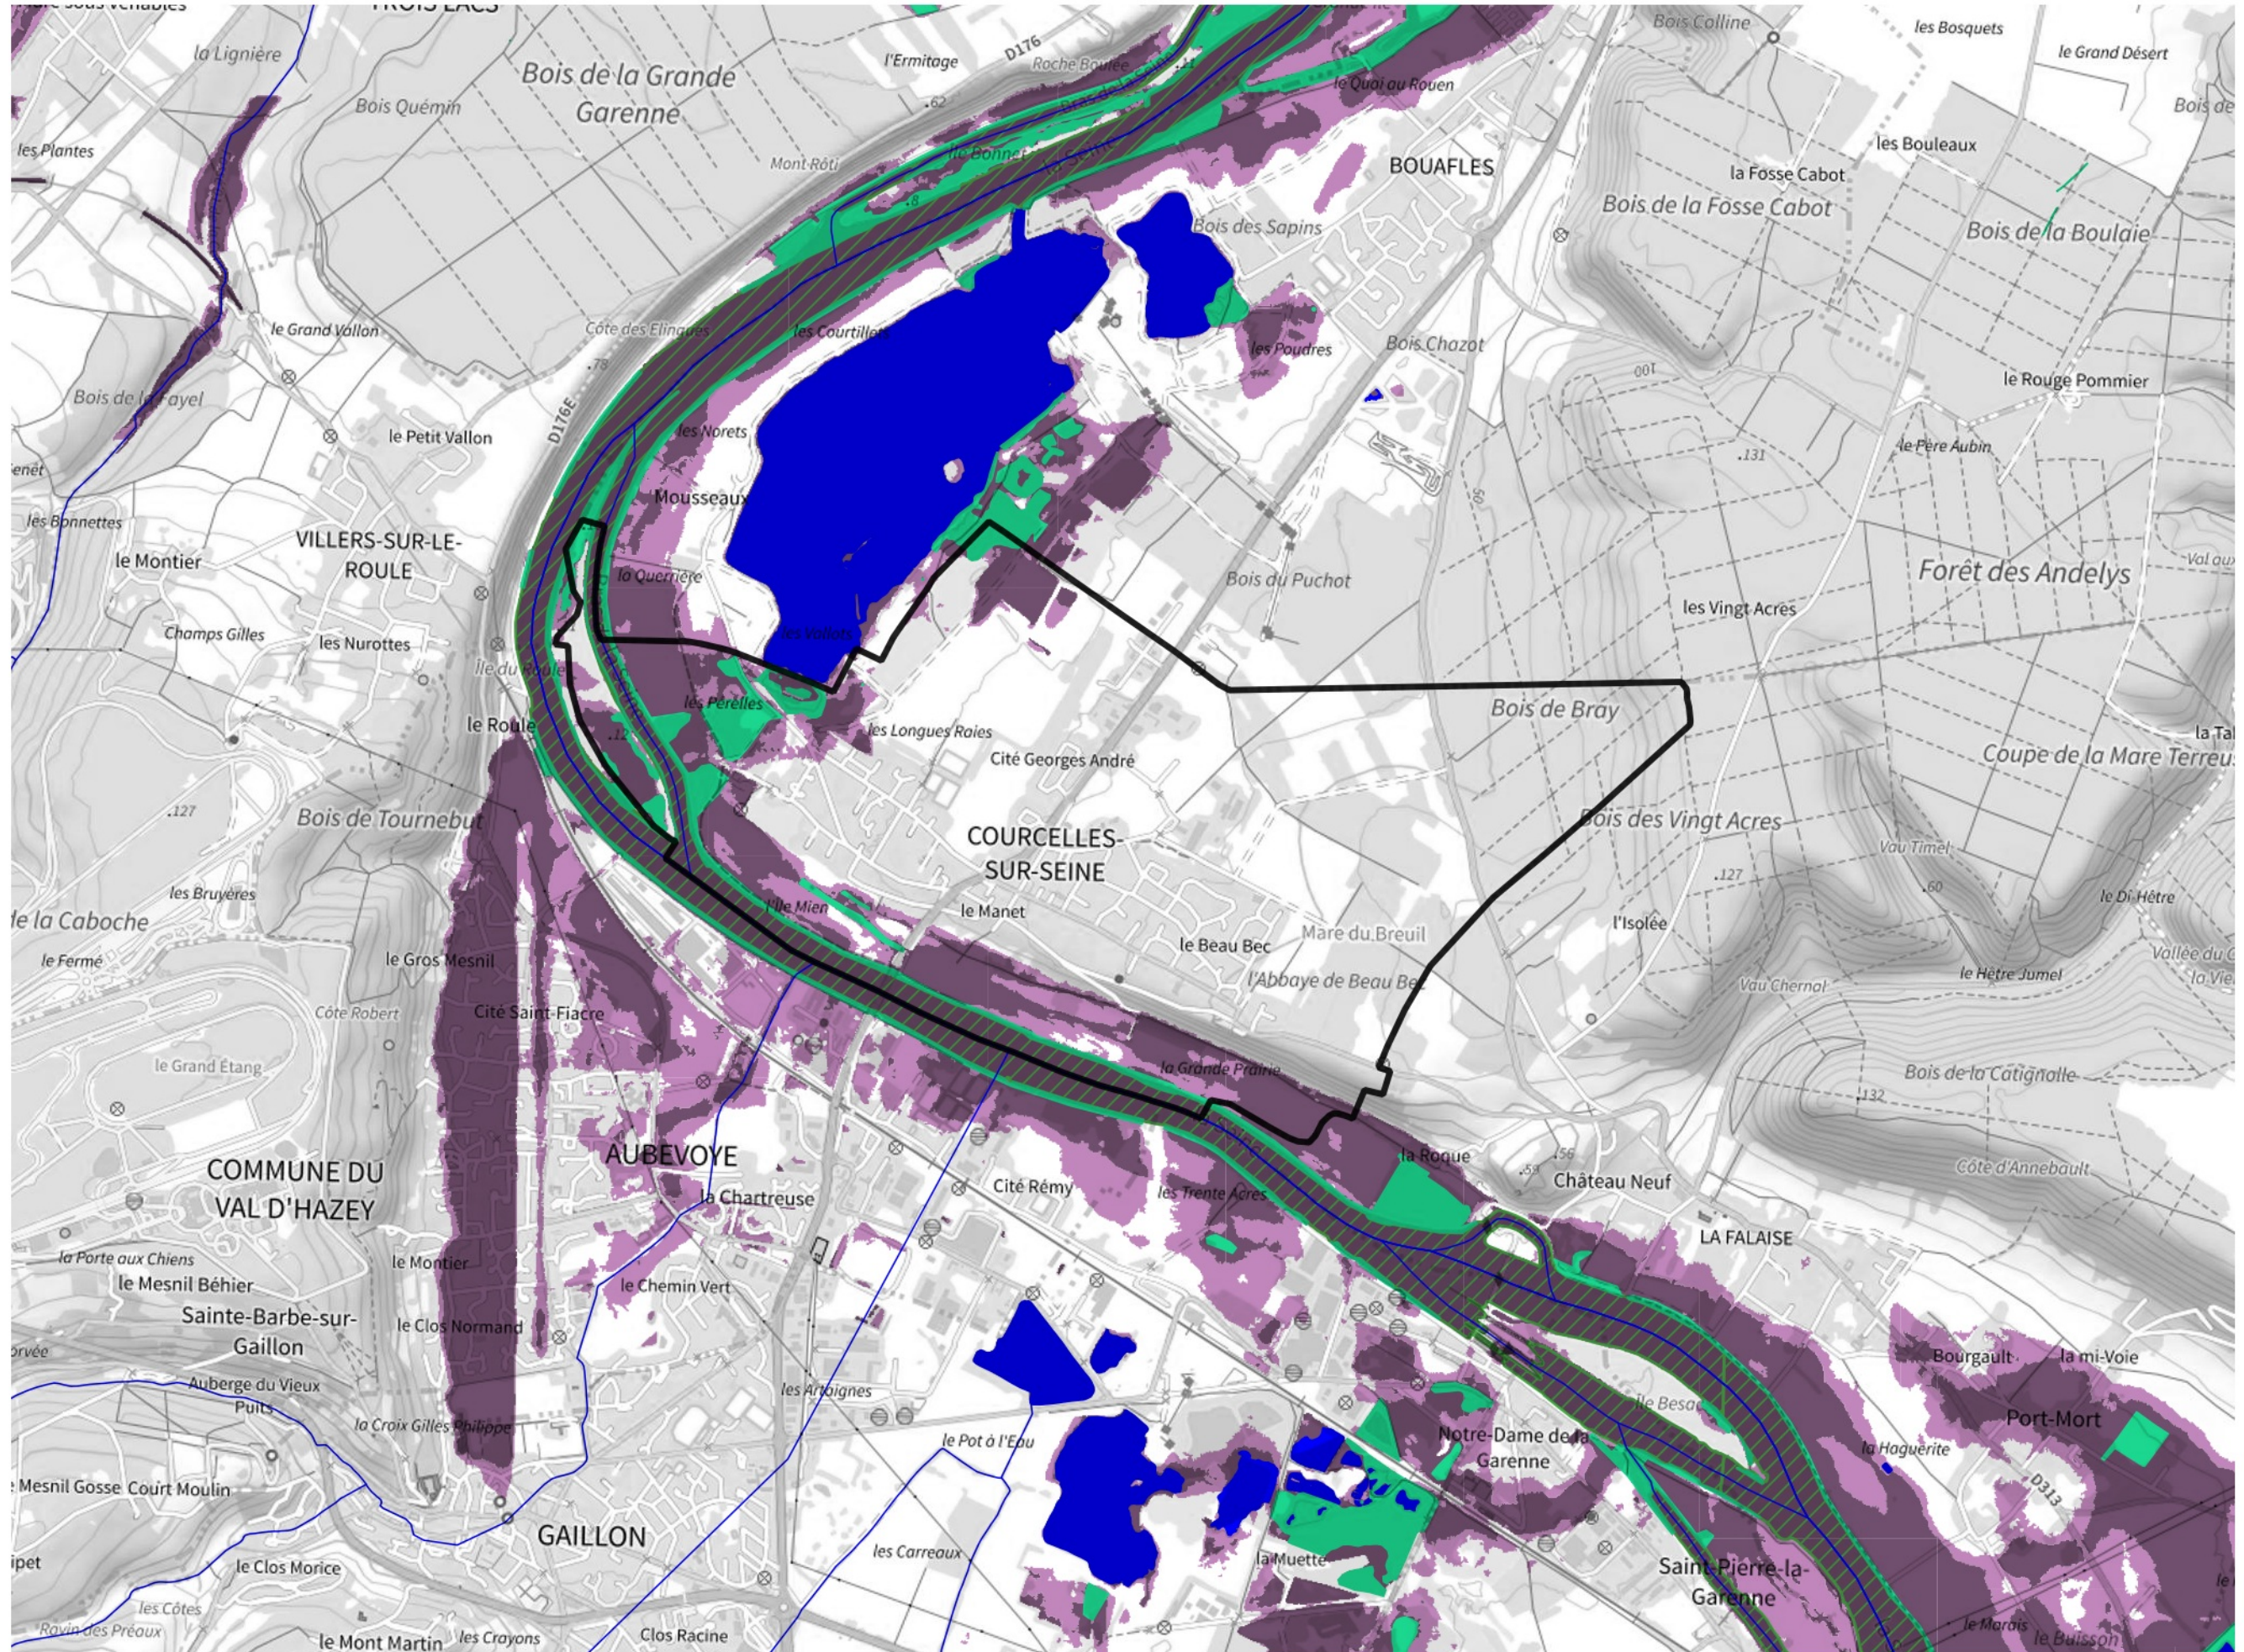

Inventaire régional des Zones Humides (ZH) et des Milieux Prédiposés à la Présence de Zones Humides (MPPZH) Courcelles-sur-Seine (27180)

- Zones humides**
- Inventaire terrain ou réglementaire
 - Autres (Photo-interprétation, non défini)
 - Zones humides dégradées
 - Milieux fortement prédisposés à la présence de zones humides
 - Milieux faiblement prédisposés à la présence de zones humides
 - Mares, étangs, lacs
 - Cours d'eau
 - Limite communale

Cette carte représente une mise à jour sur cette commune. Elle ne doit pas être utilisée pour les communes voisines.

[Il est fortement conseillé de se reporter à la notice avant l'interprétation de cette page](#)

0 250 500 m

Sources :
- IGN - Plan v2
- IGN - AdminExpress
- IGN - BD Topo
- DREAL Normandie

Production :
DREAL Normandie
le 24/07/2024