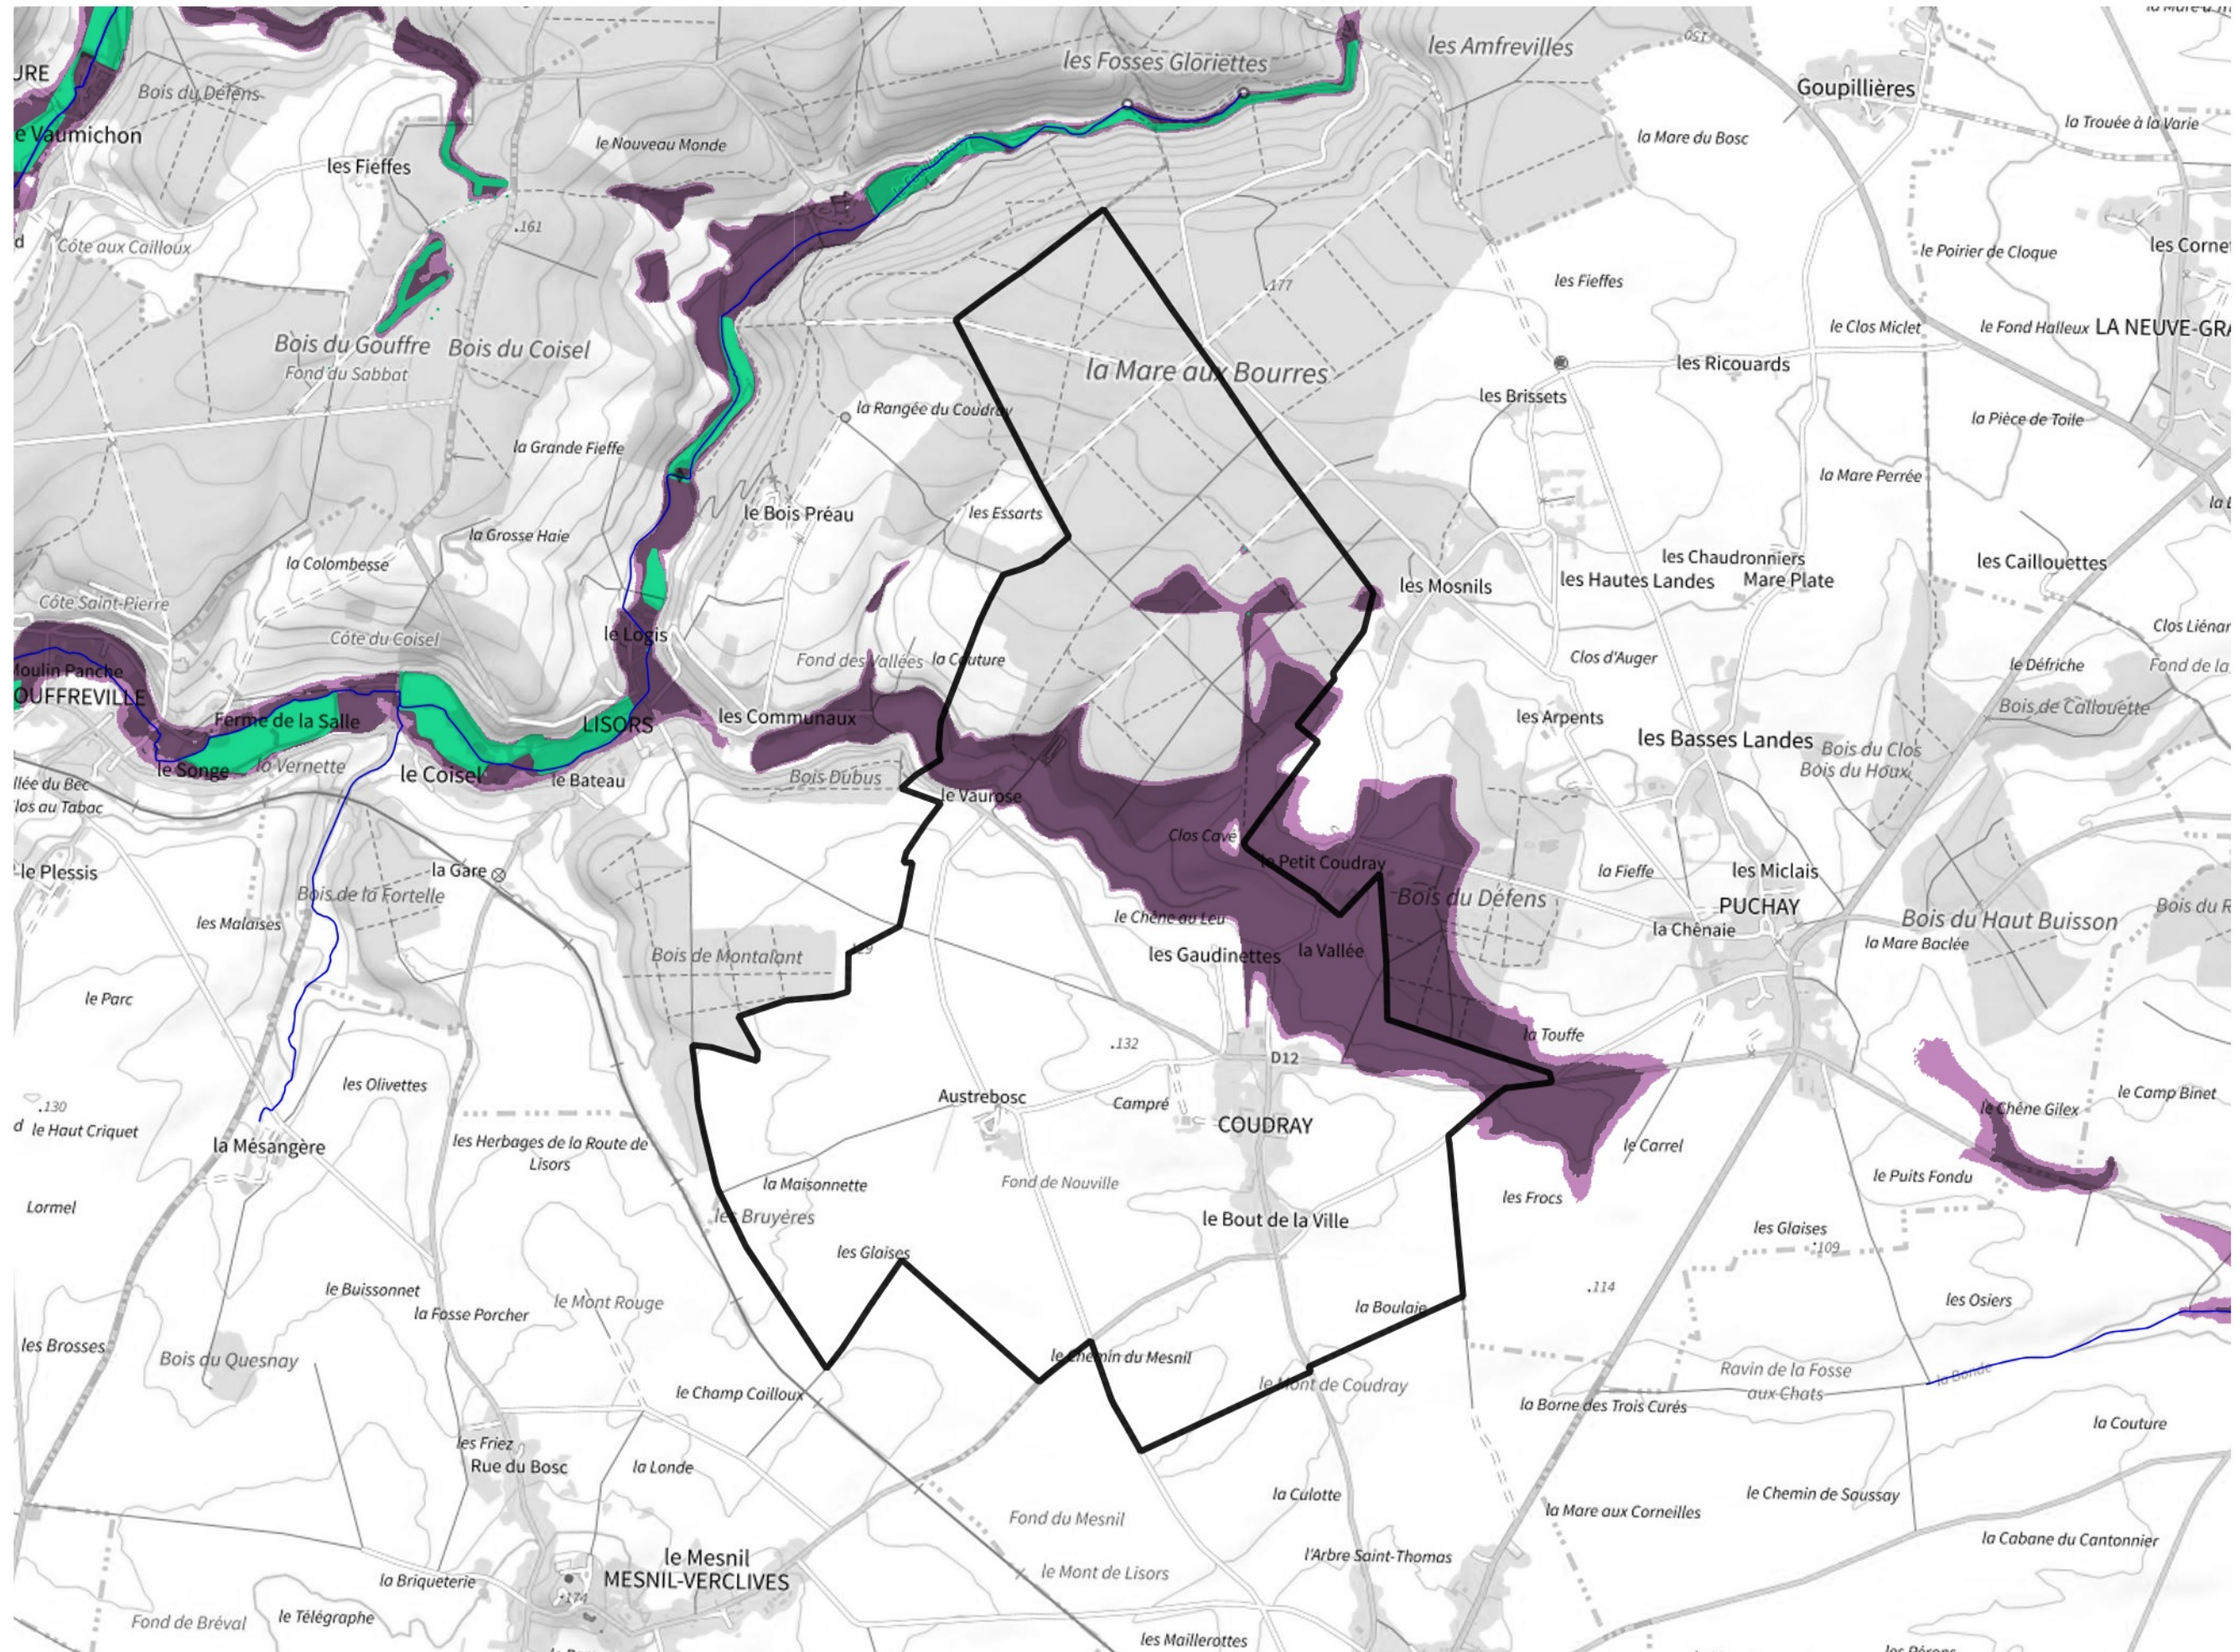

Inventaire régional des Zones Humides (ZH) et des Milieux Prédiposés à la Présence de Zones Humides (MPPZH) Coudray (27176)

- Zones humides**
- Inventaire terrain ou réglementaire
 - Autres (Photo-interprétation, non défini)
 - Zones humides dégradées
 - Milieux fortement prédisposés à la présence de zones humides
 - Milieux faiblement prédisposés à la présence de zones humides
 - Mares, étangs, lacs
 - Cours d'eau
 - Limite communale

Cette carte représente une mise à jour sur cette commune. Elle ne doit pas être utilisée pour les communes voisines.

[Il est fortement conseillé de se reporter à la notice avant l'interprétation de cette page](#)

0 250 500 m

Sources :
- IGN - Plan v2
- IGN - AdminExpress
- IGN - BD Topo
- DREAL Normandie

Production :
DREAL Normandie
le 24/07/2024