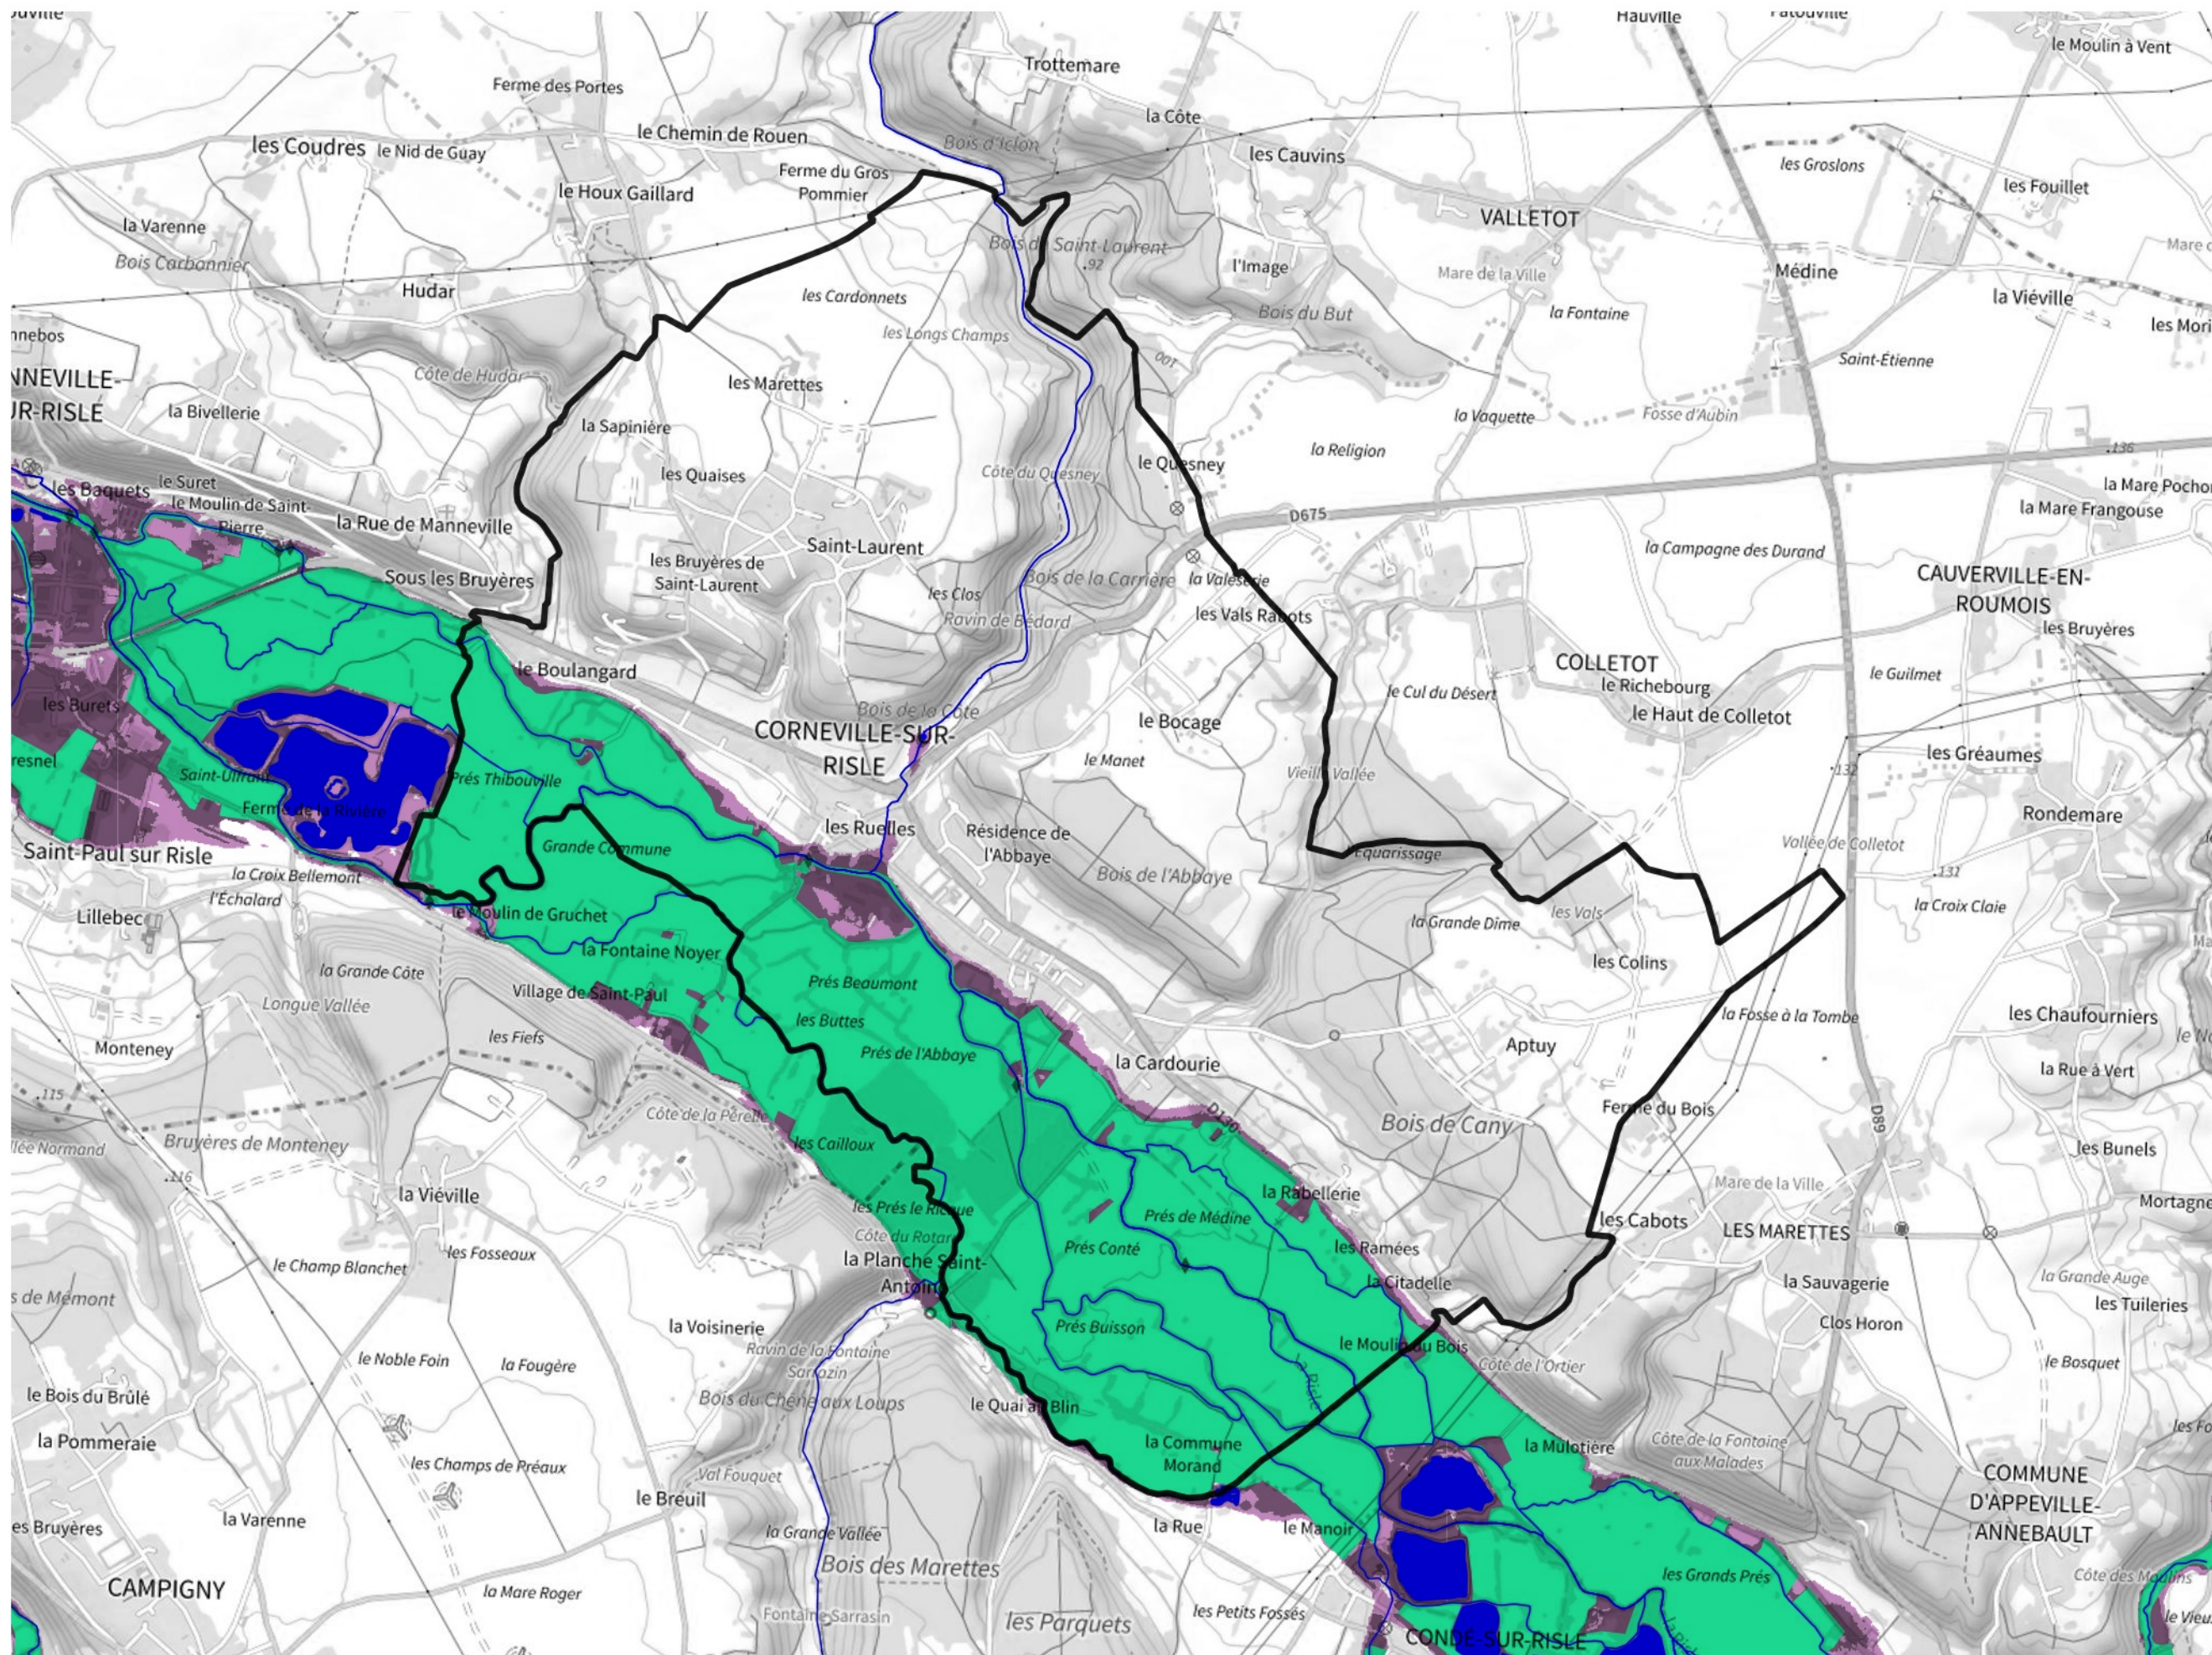

# Inventaire régional des Zones Humides (ZH) et des Milieux Prédiposés à la Présence de Zones Humides (MPPZH) Corneville-sur-Risle (27174)

- Zones humides**
- Inventaire terrain ou réglementaire
  - Autres (Photo-interprétation, non défini)
  - Zones humides dégradées
  - Milieux fortement prédisposés à la présence de zones humides
  - Milieux faiblement prédisposés à la présence de zones humides
  - Mares, étangs, lacs
  - Cours d'eau
  - Limite communale

Cette carte représente une mise à jour sur cette commune. Elle ne doit pas être utilisée pour les communes voisines.

[Il est fortement conseillé de se reporter à la notice avant l'interprétation de cette page](#)

0 250 500 m

**Sources :**  
- IGN - Plan v2  
- IGN - AdminExpress  
- IGN - BD Topo  
- DREAL Normandie

**Production :**  
DREAL Normandie  
le 24/07/2024