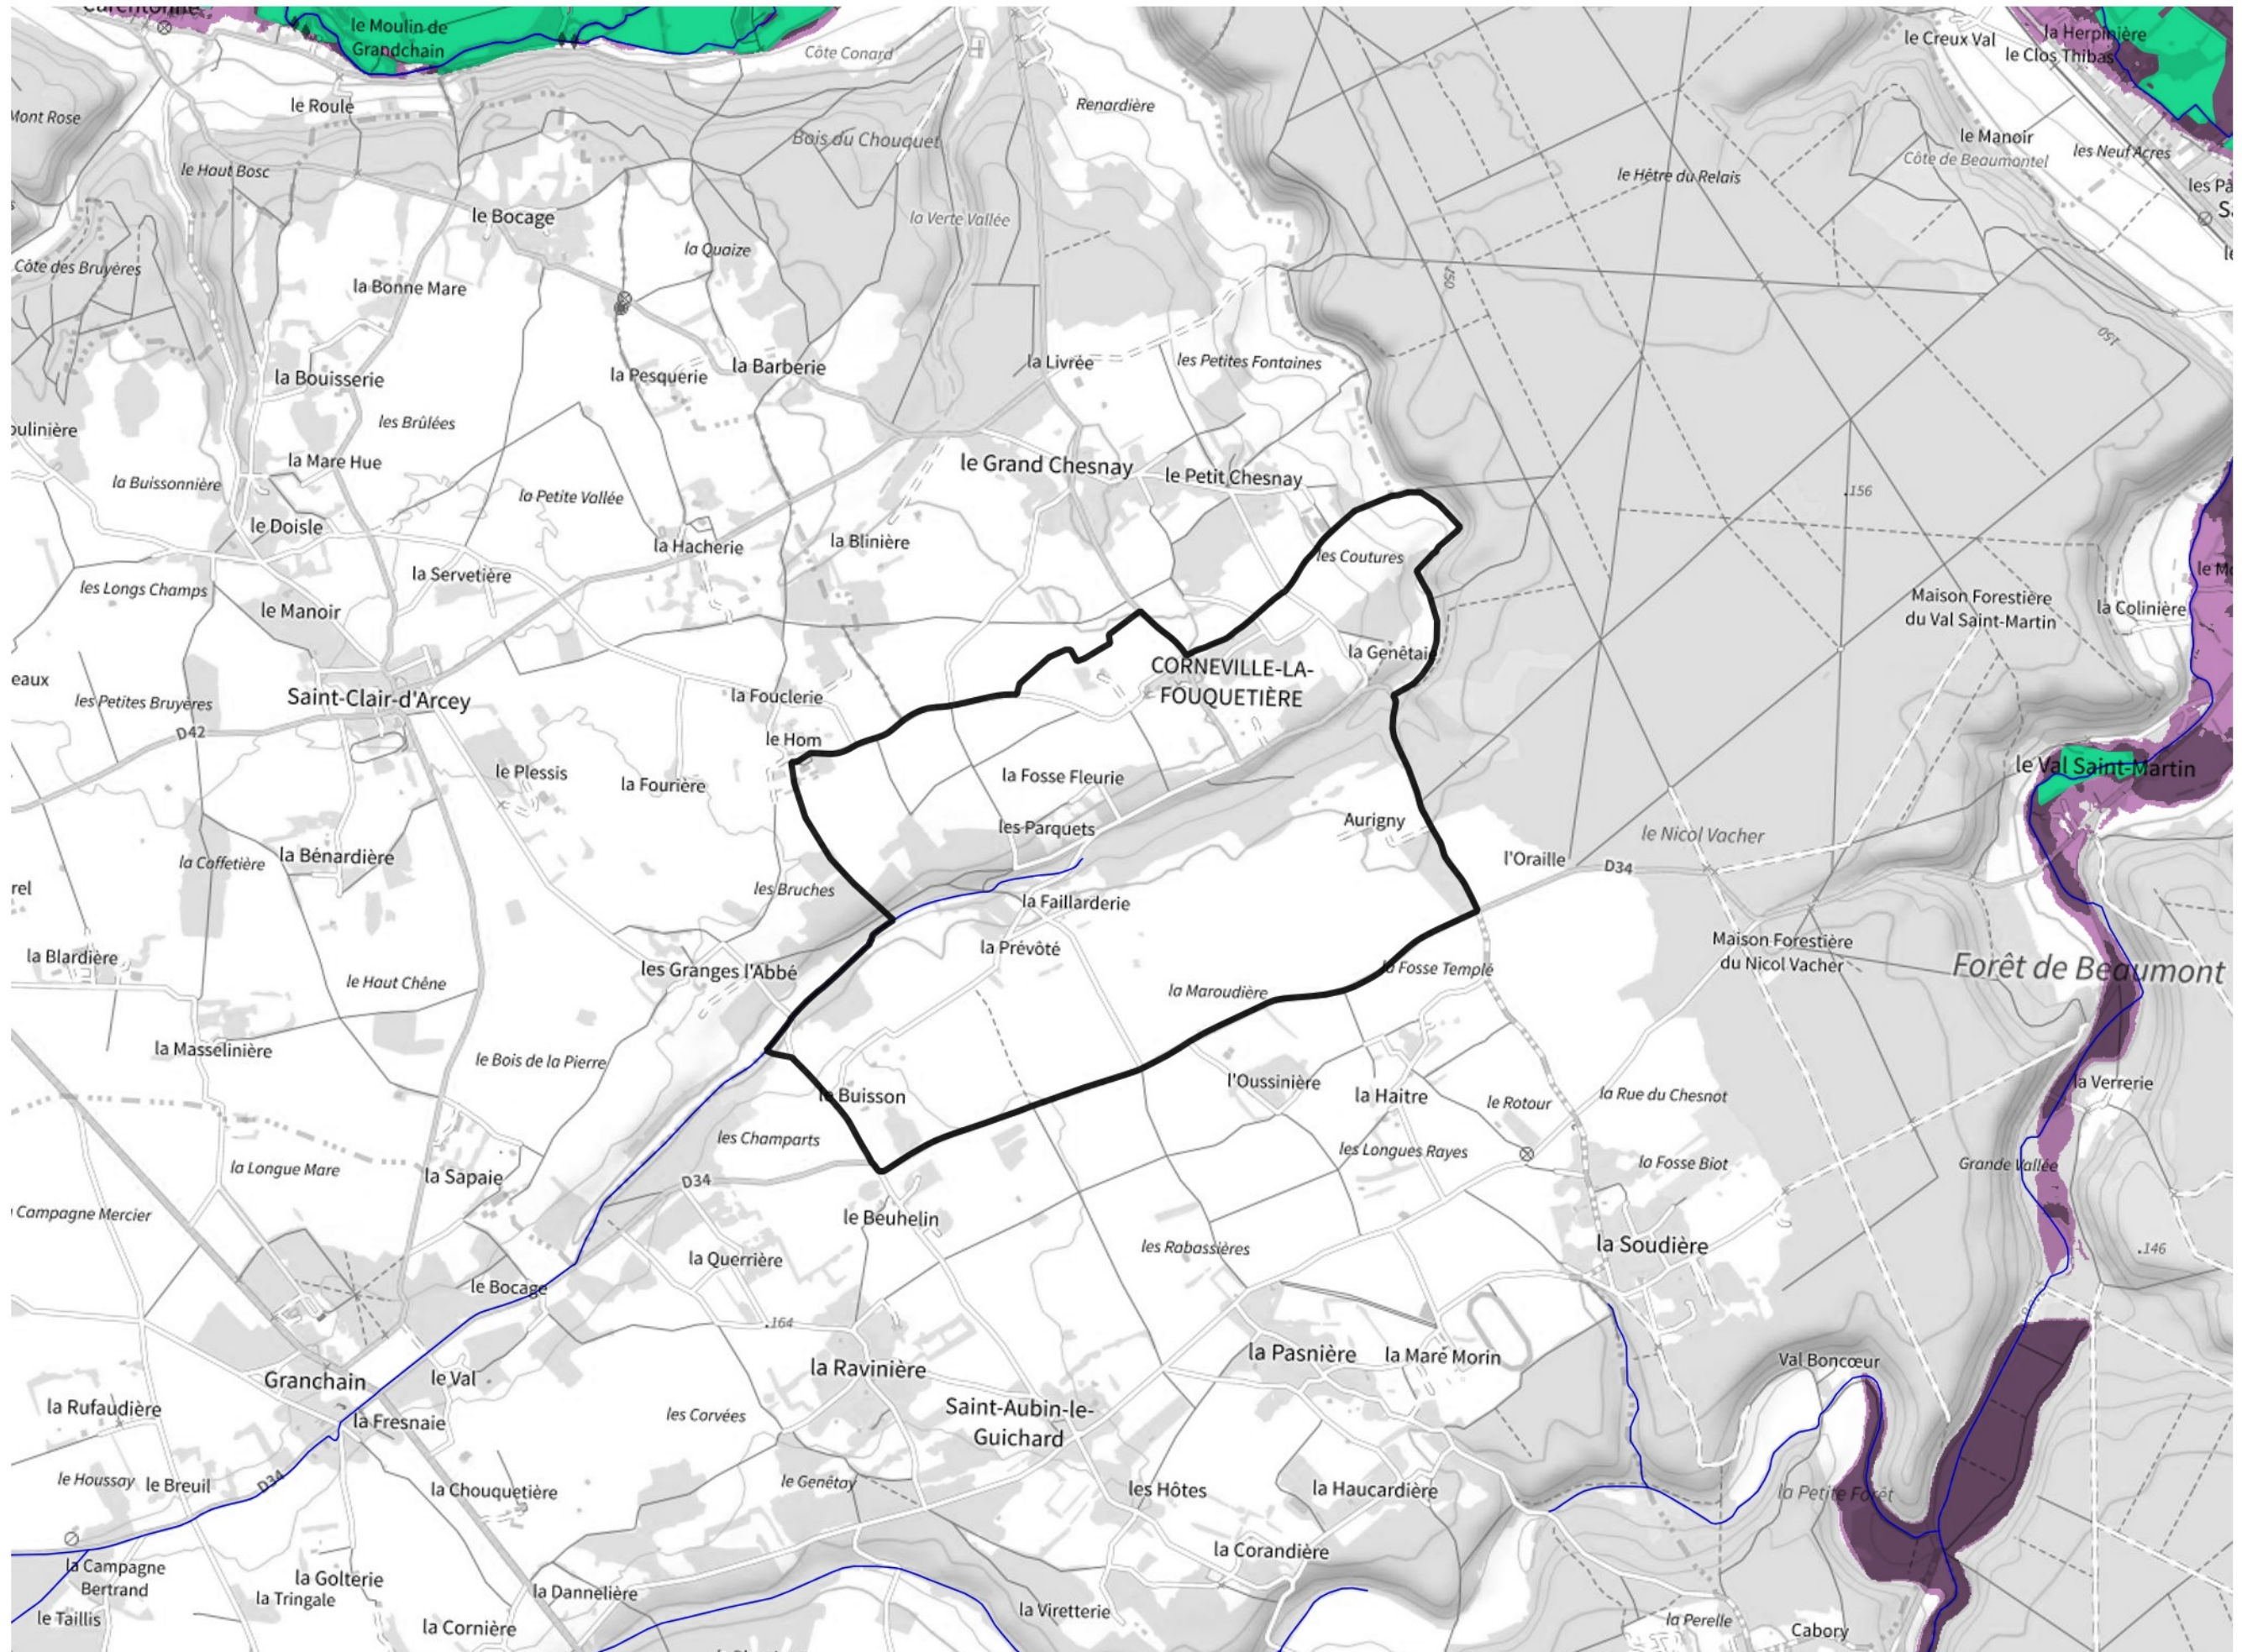

# Inventaire régional des Zones Humides (ZH) et des Milieux Prédiposés à la Présence de Zones Humides (MPPZH) Corneville-la-Fouquetière (27173)

- Zones humides**
- Inventaire terrain ou réglementaire
  - Autres (Photo-interprétation, non défini)
  - Zones humides dégradées
  - Milieux fortement prédisposés à la présence de zones humides
  - Milieux faiblement prédisposés à la présence de zones humides
  - Mares, étangs, lacs
  - Cours d'eau
  - Limite communale

Cette carte représente une mise à jour sur cette commune. Elle ne doit pas être utilisée pour les communes voisines.

[Il est fortement conseillé de se reporter à la notice avant l'interprétation de cette page](#)

0 250 500 m

**Sources :**  
- IGN - Plan v2  
- IGN - AdminExpress  
- IGN - BD Topo  
- DREAL Normandie

**Production :**  
DREAL Normandie  
le 24/07/2024