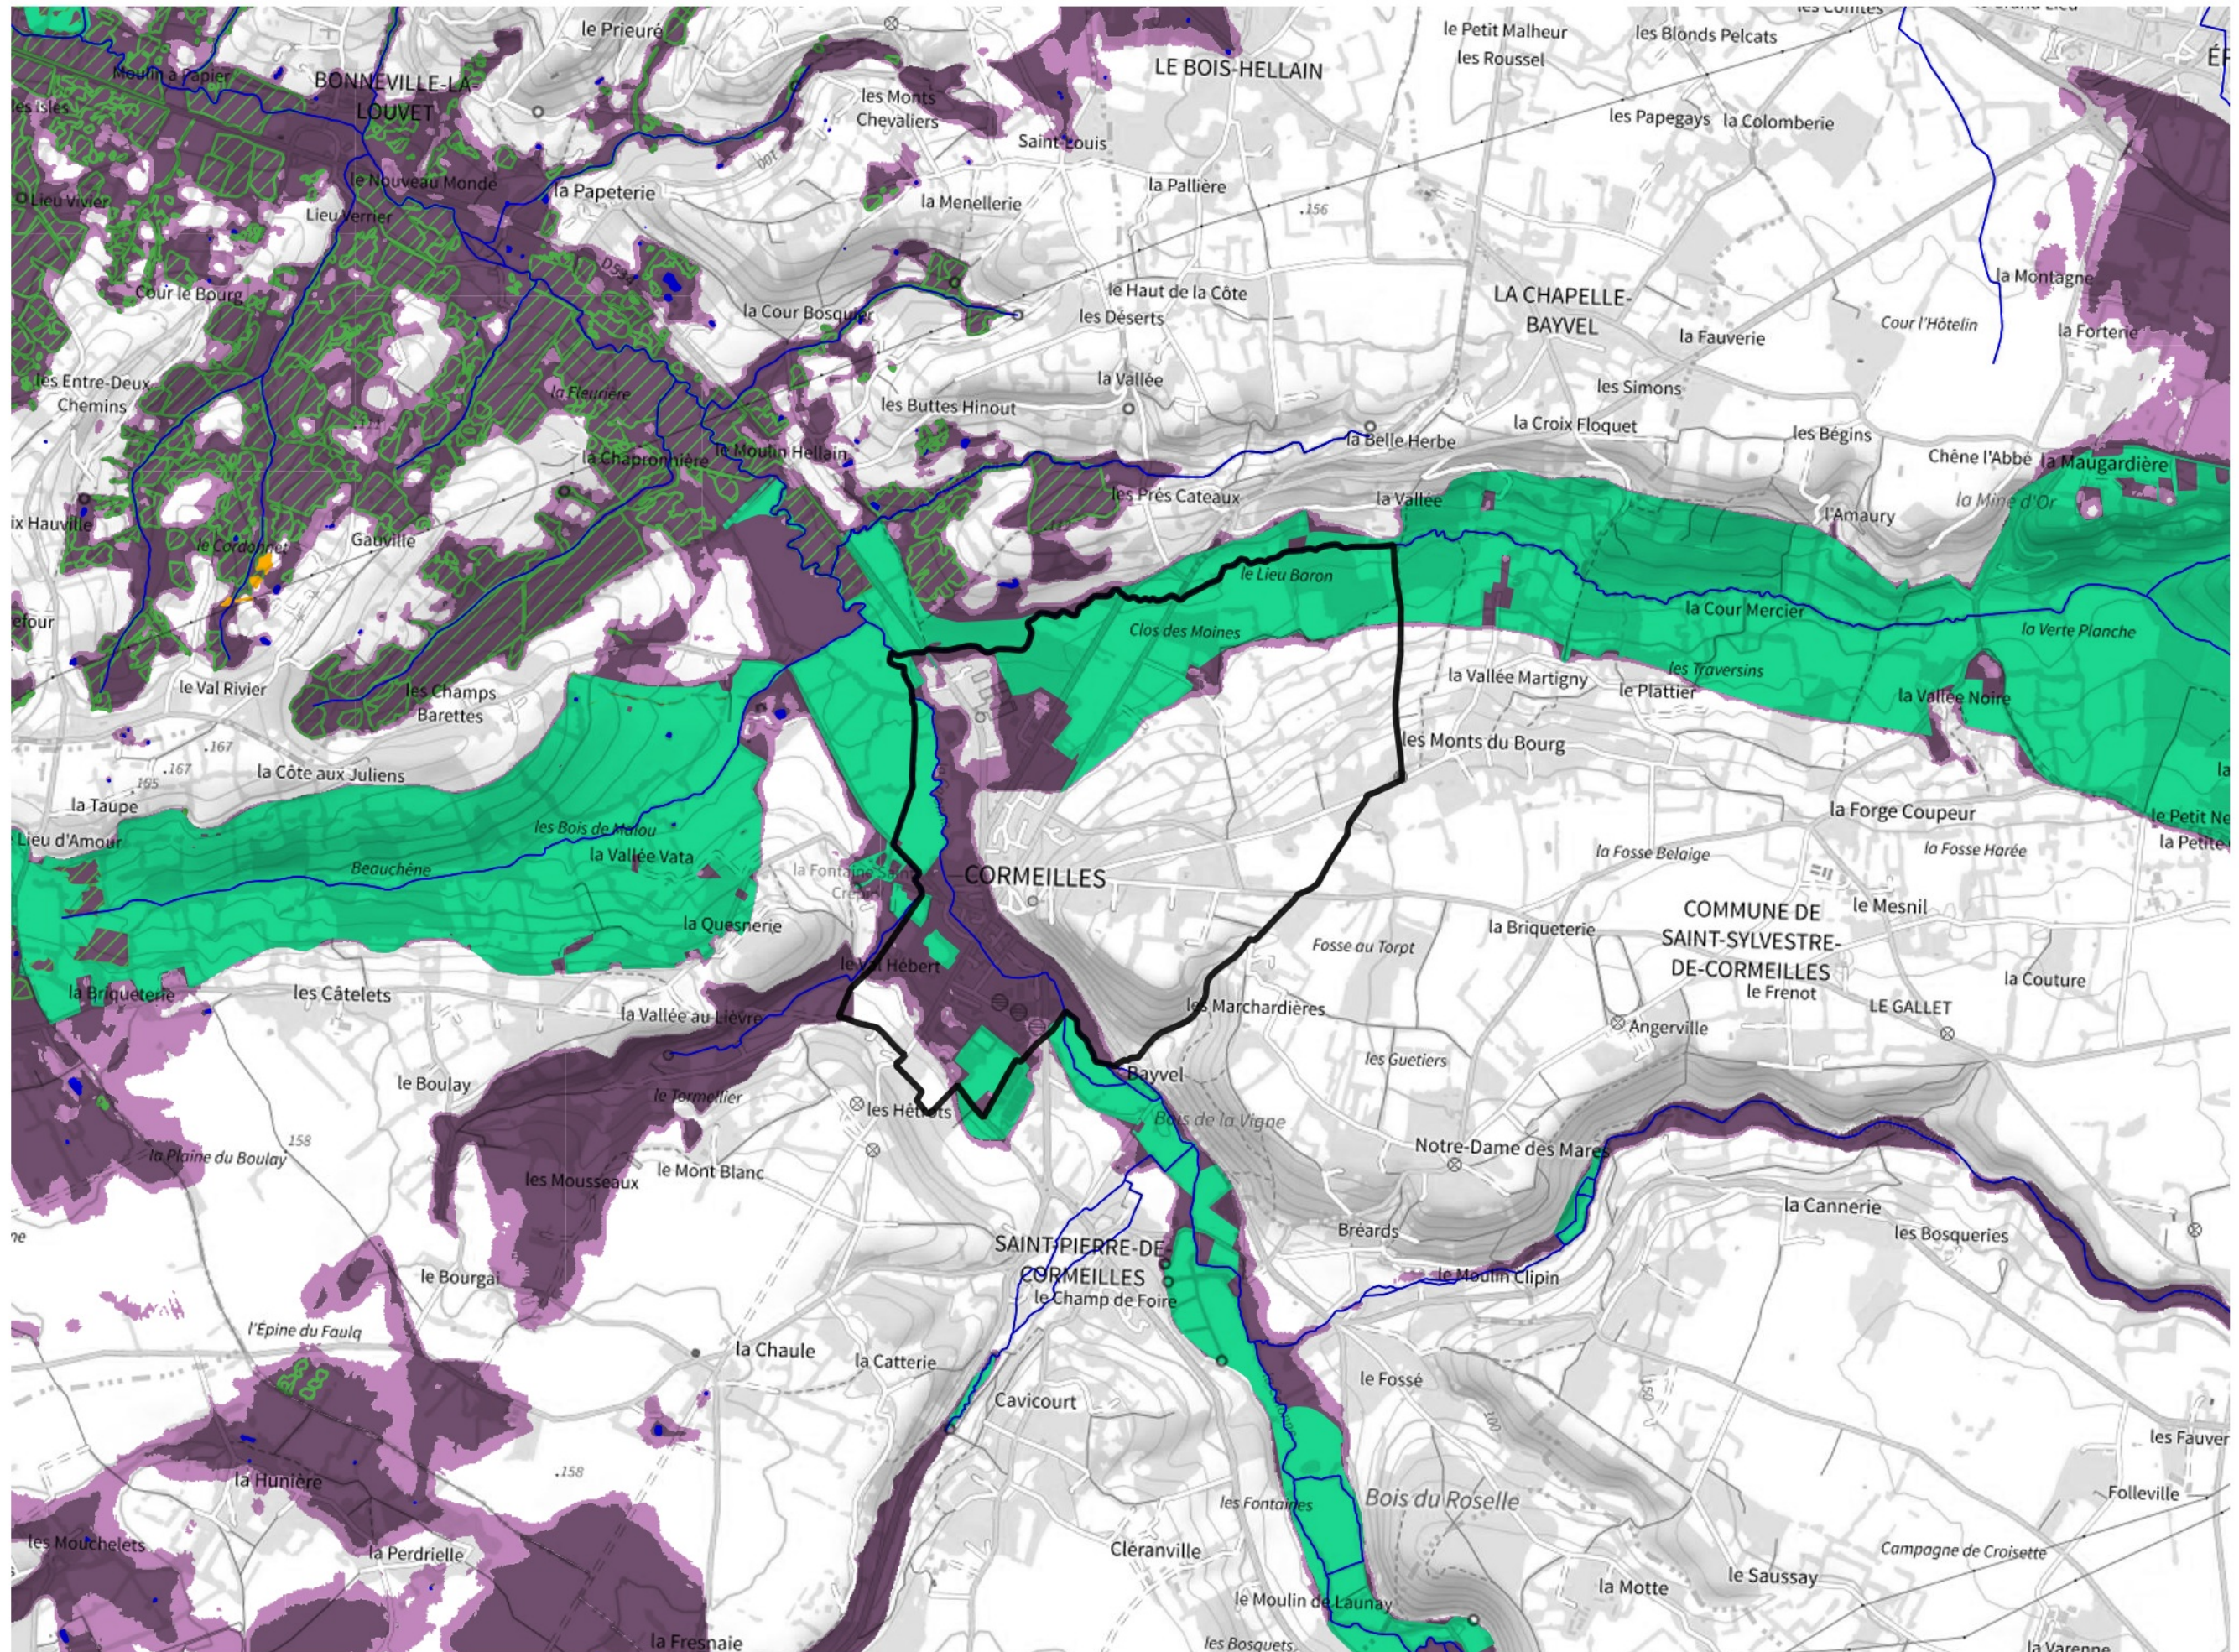

Inventaire régional des Zones Humides (ZH) et des Milieux Prédiposés à la Présence de Zones Humides (MPPZH) Cormeilles (27170)

- Zones humides**
- Inventaire terrain ou réglementaire
 - Autres (Photo-interprétation, non défini)
 - Zones humides dégradées
 - Milieux fortement prédisposés à la présence de zones humides
 - Milieux faiblement prédisposés à la présence de zones humides
 - Mares, étangs, lacs
 - Cours d'eau
 - Limite communale

Cette carte représente une mise à jour sur cette commune. Elle ne doit pas être utilisée pour les communes voisines.

[Il est fortement conseillé de se reporter à la notice avant l'interprétation de cette page](#)

0 250 500 m

Sources :
- IGN - Plan v2
- IGN - AdminExpress
- IGN - BD Topo
- DREAL Normandie

Production :
DREAL Normandie
le 24/07/2024