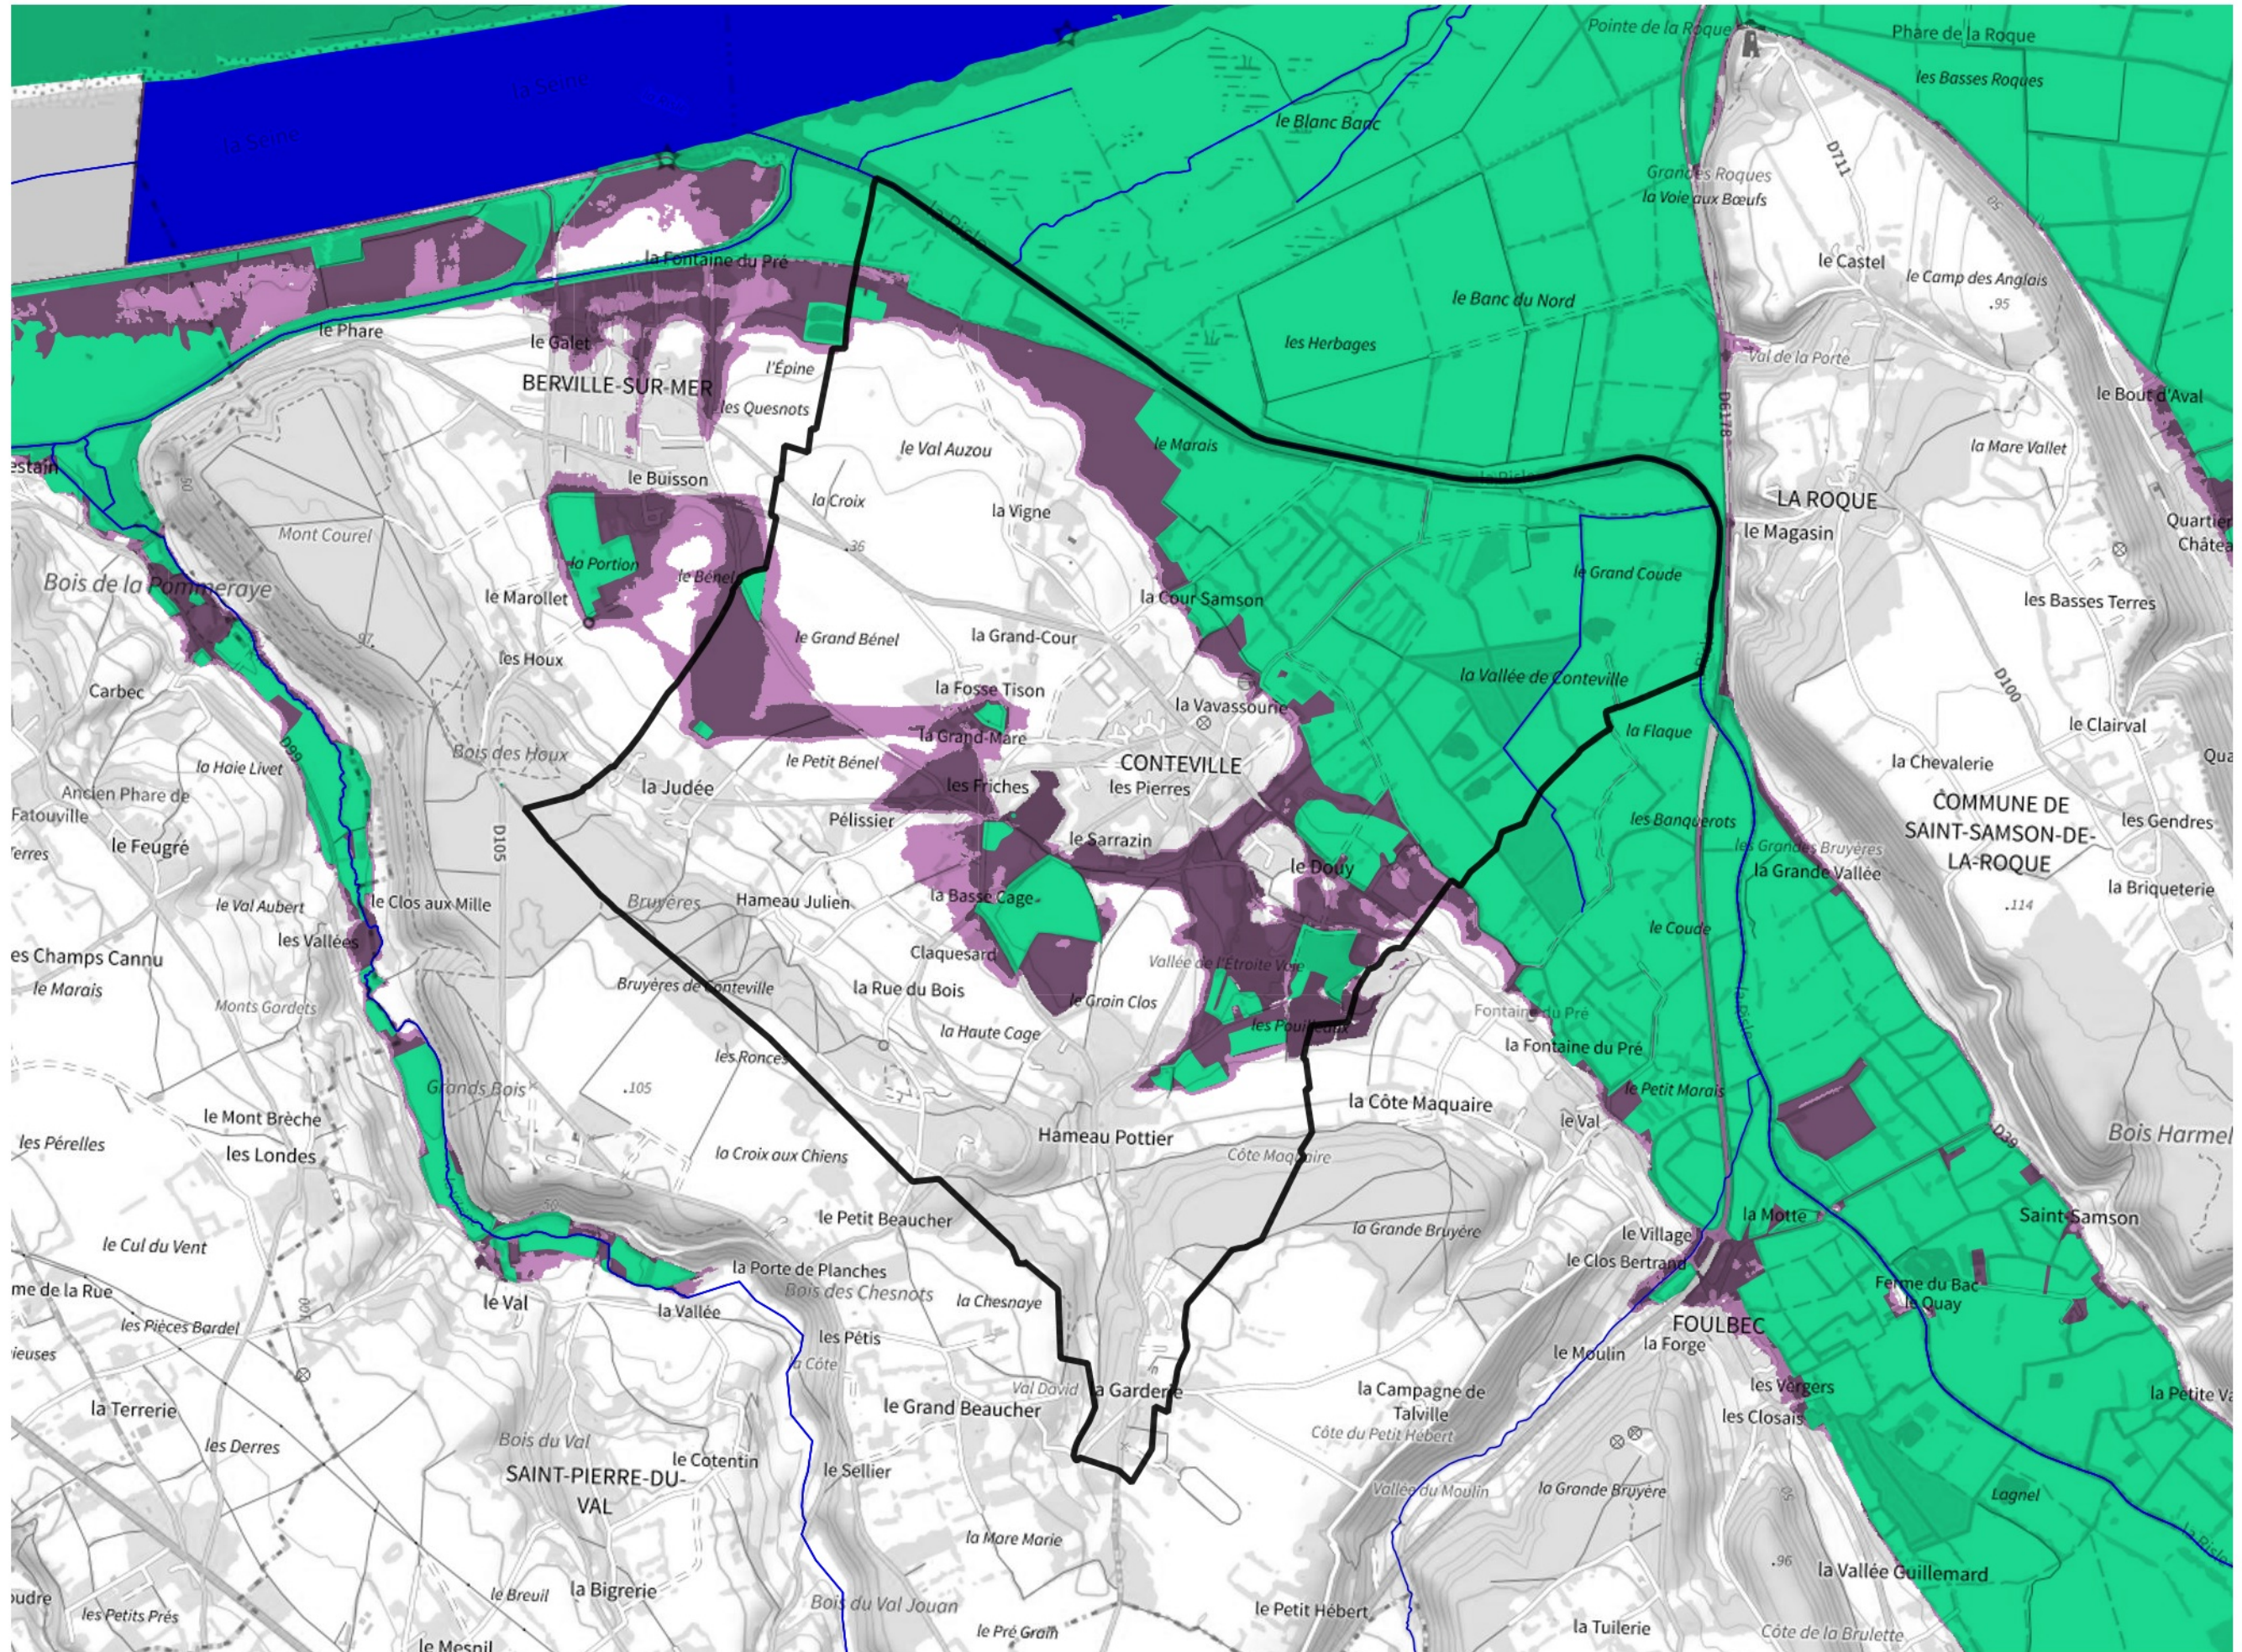

Inventaire régional des Zones Humides (ZH) et des Milieux Prédiposés à la Présence de Zones Humides (MPPZH) Conteville (27169)

- Zones humides**
- Inventaire terrain ou réglementaire
 - Autres (Photo-interprétation, non défini)
 - Zones humides dégradées
 - Milieux fortement prédisposés à la présence de zones humides
 - Milieux faiblement prédisposés à la présence de zones humides
 - Mares, étangs, lacs
 - Cours d'eau
 - Limite communale

Cette carte représente une mise à jour sur cette commune. Elle ne doit pas être utilisée pour les communes voisines.

[Il est fortement conseillé de se reporter à la notice avant l'interprétation de cette page](#)

0 250 500 m

Sources :
- IGN - Plan v2
- IGN - AdminExpress
- IGN - BD Topo
- DREAL Normandie

Production :
DREAL Normandie
le 24/07/2024