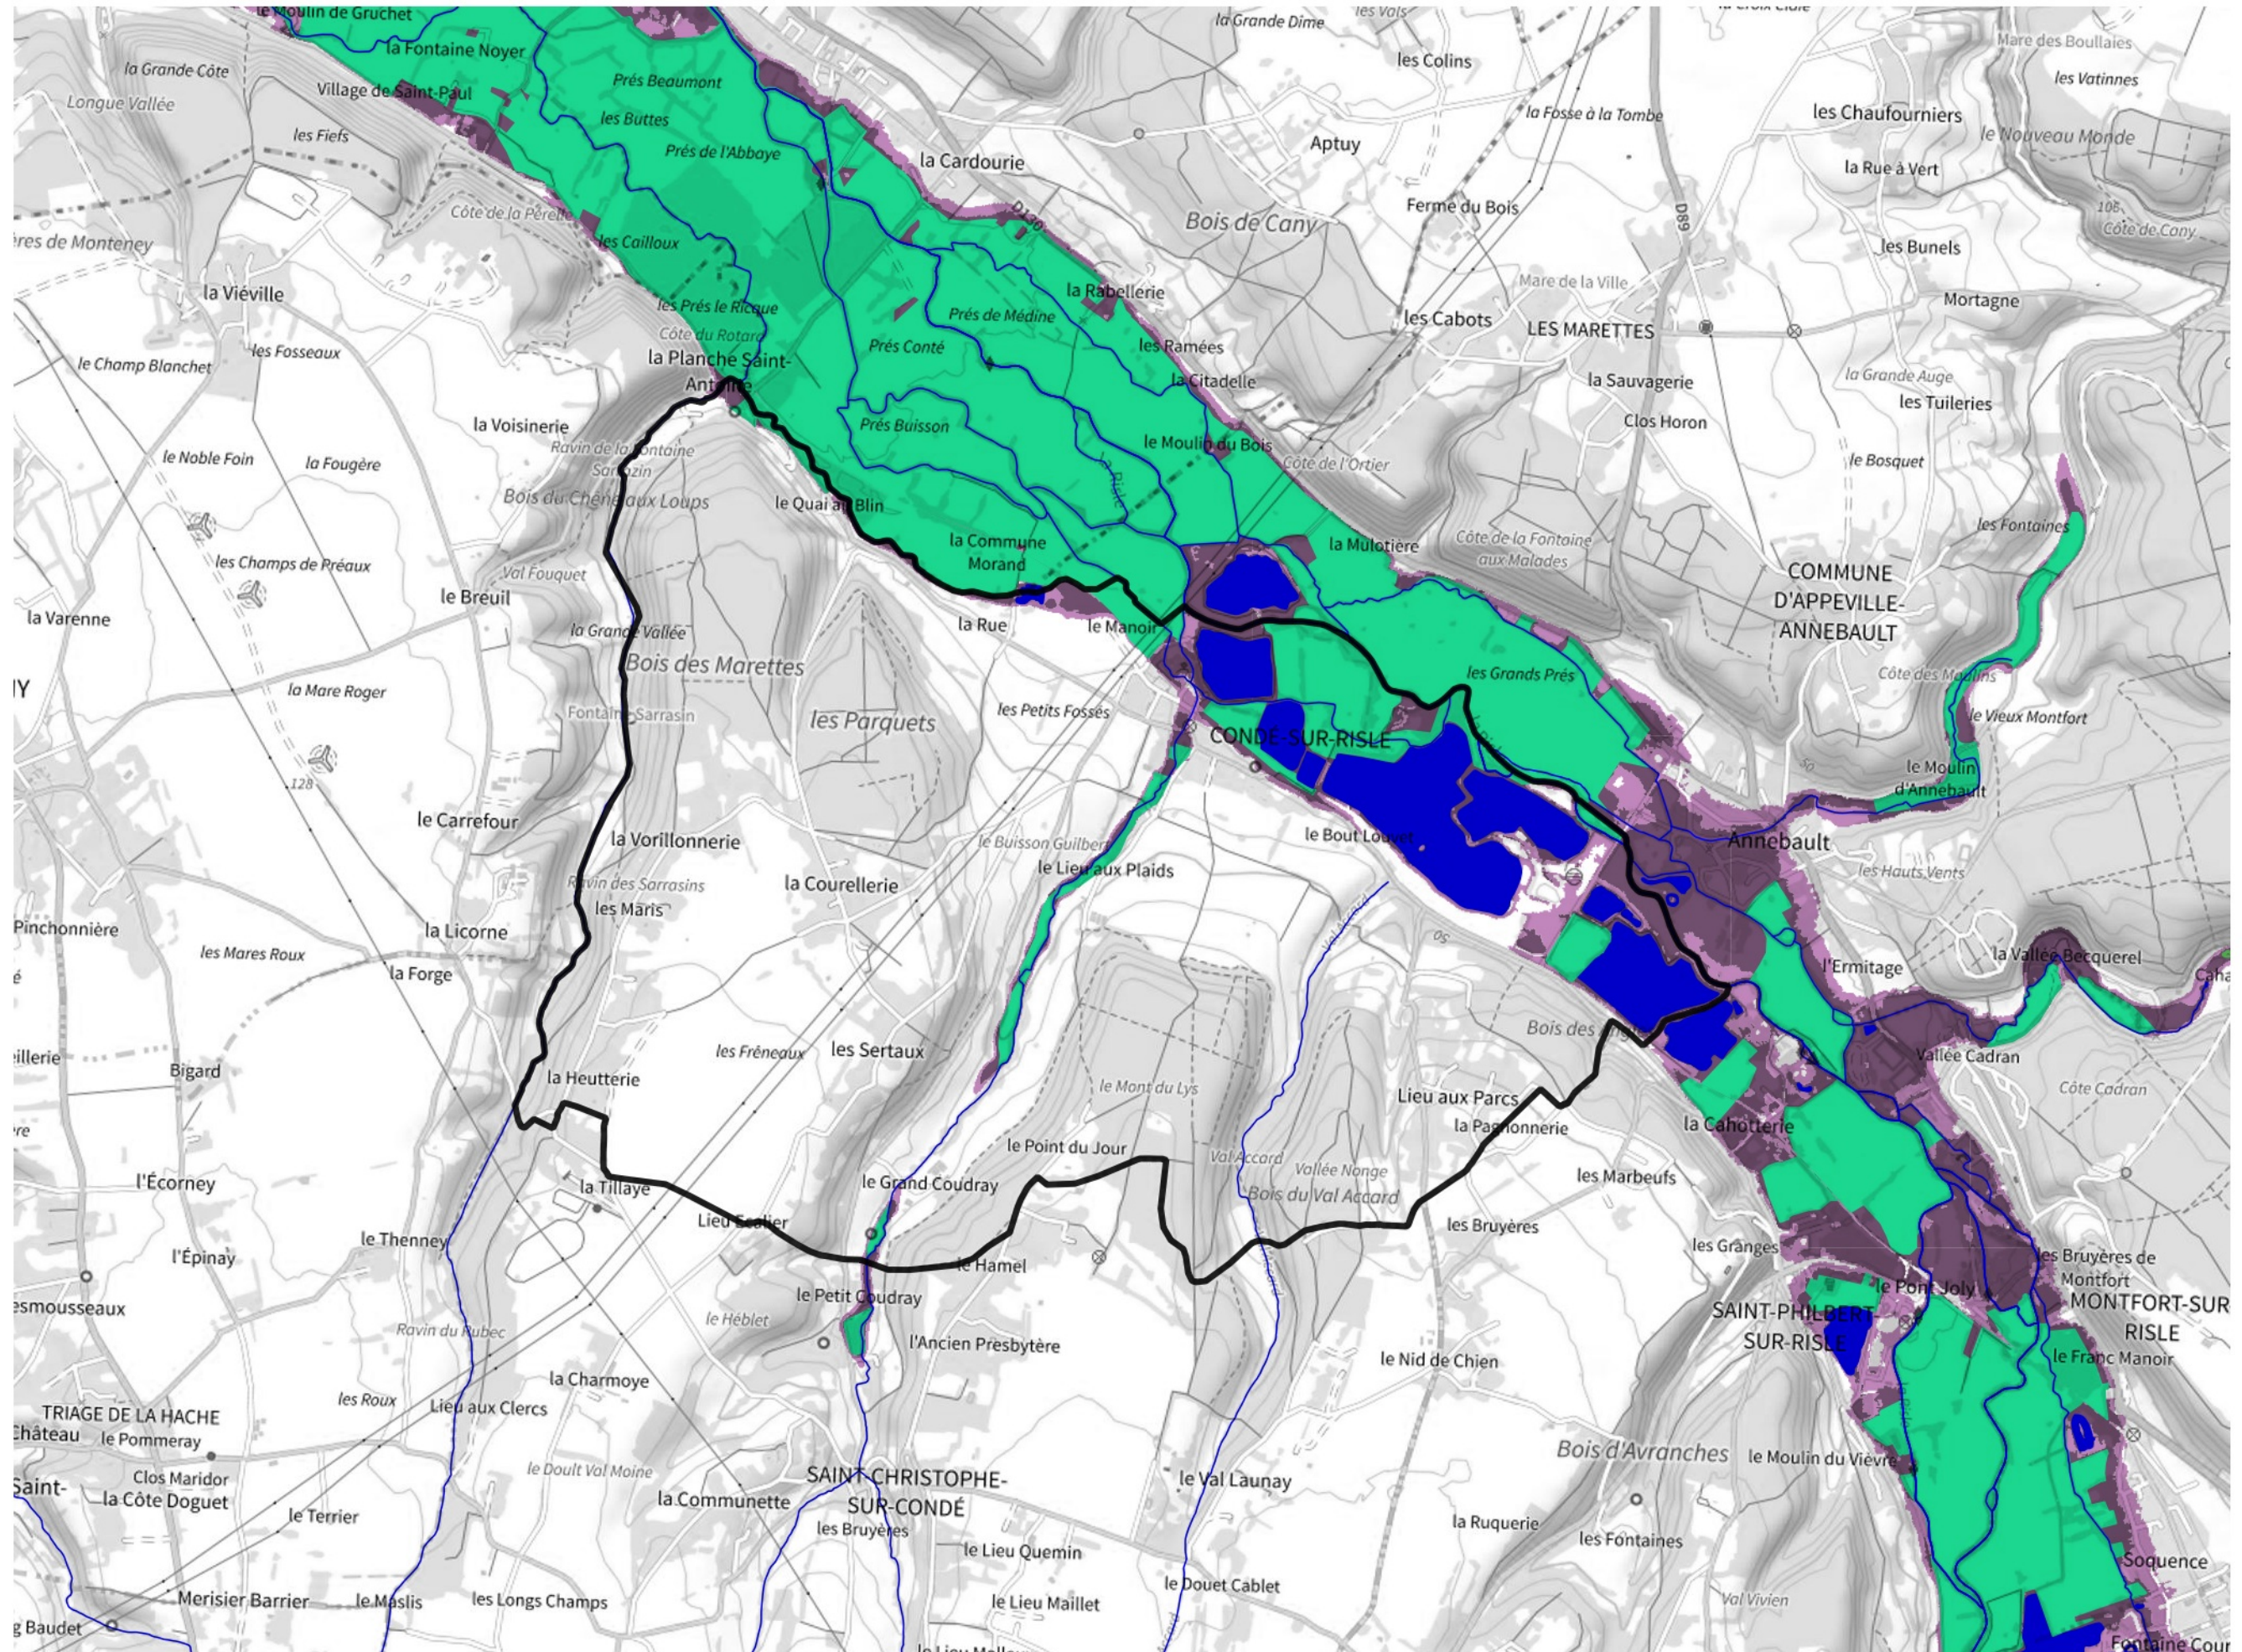

Inventaire régional des Zones Humides (ZH) et des Milieux Prédiposés à la Présence de Zones Humides (MPPZH) Condé-sur-Risle (27167)

- Zones humides**
- Inventaire terrain ou réglementaire
 - Autres (Photo-interprétation, non défini)
 - Zones humides dégradées
 - Milieux fortement prédisposés à la présence de zones humides
 - Milieux faiblement prédisposés à la présence de zones humides
 - Mares, étangs, lacs
 - Cours d'eau
 - Limite communale

Cette carte représente une mise à jour sur cette commune. Elle ne doit pas être utilisée pour les communes voisines.

[Il est fortement conseillé de se reporter à la notice avant l'interprétation de cette page](#)

0 250 500 m

Sources :
- IGN - Plan v2
- IGN - AdminExpress
- IGN - BD Topo
- DREAL Normandie

Production :
DREAL Normandie
le 24/07/2024