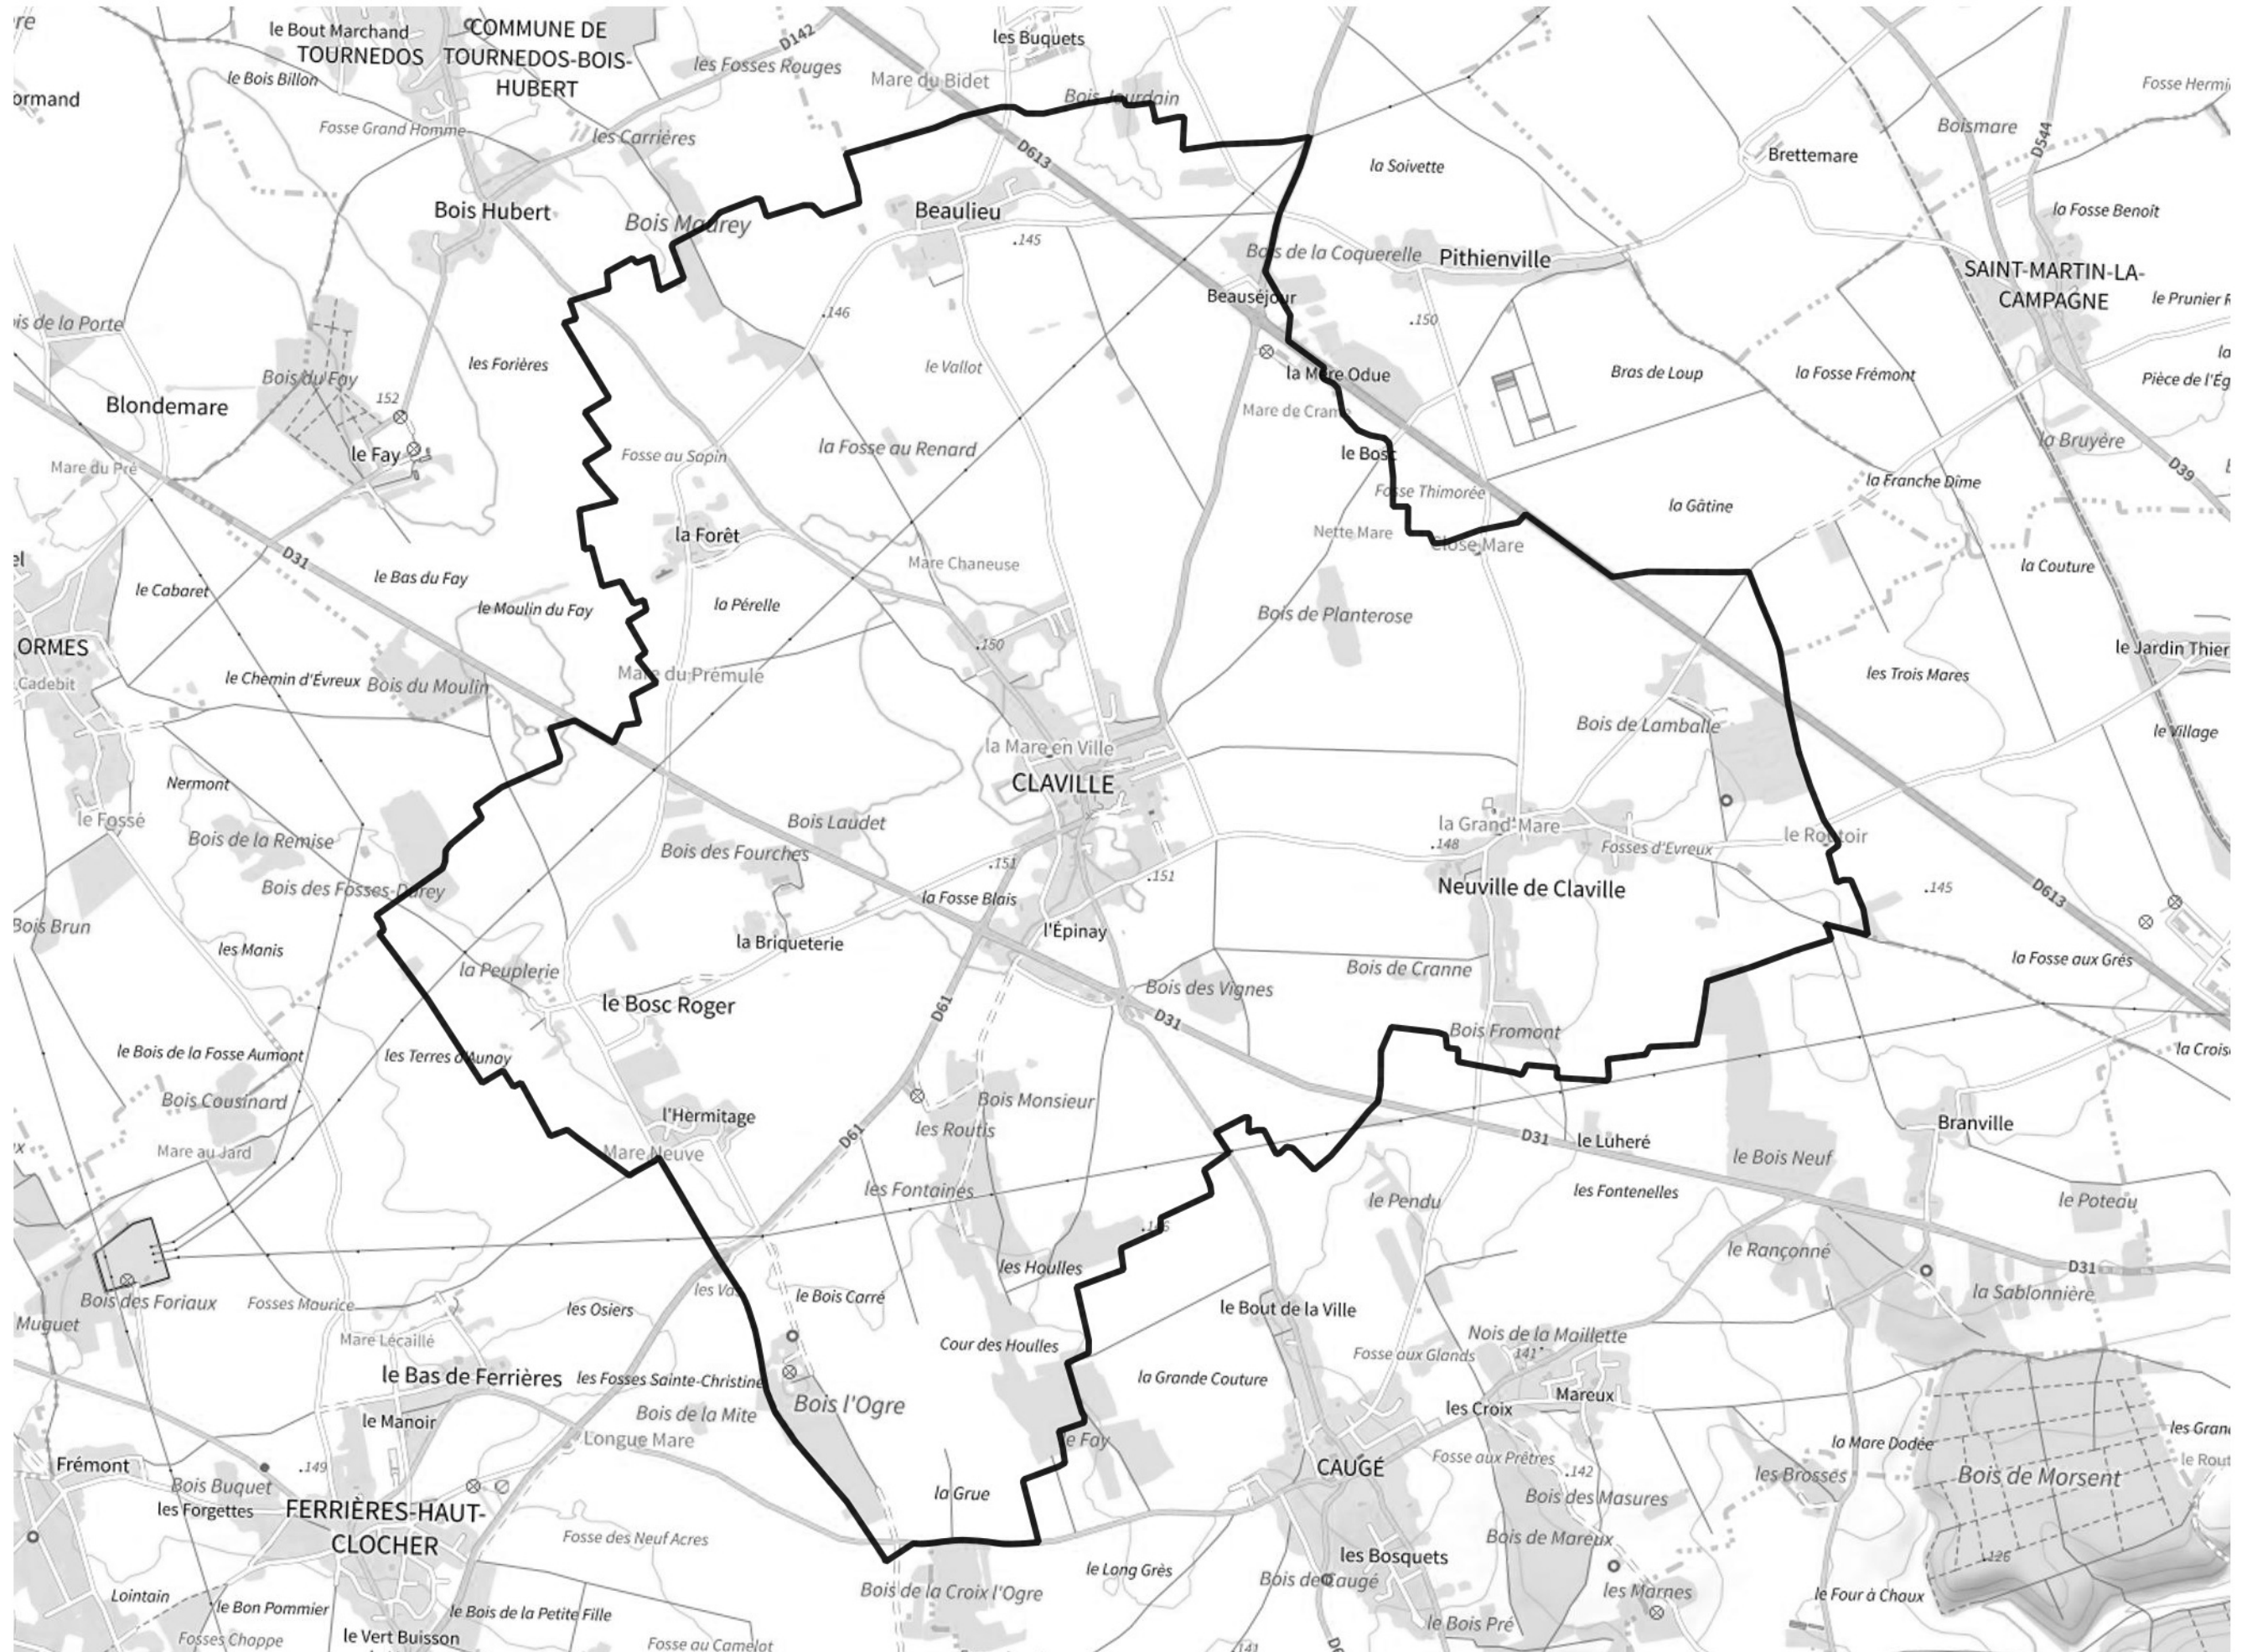

# Inventaire régional des Zones Humides (ZH) et des Milieux Prédiposés à la Présence de Zones Humides (MPPZH) Claville (27161)

- Zones humides**
- Inventaire terrain ou réglementaire
  - Autres (Photo-interprétation, non défini)
  - Zones humides dégradées
  - Milieux fortement prédisposés à la présence de zones humides
  - Milieux faiblement prédisposés à la présence de zones humides
  - Mares, étangs, lacs
  - Cours d'eau
  - Limite communale

Cette carte représente une mise à jour sur cette commune. Elle ne doit pas être utilisée pour les communes voisines.

[Il est fortement conseillé de se reporter à la notice avant l'interprétation de cette page](#)

0 250 500 m

**Sources :**  
- IGN - Plan v2  
- IGN - AdminExpress  
- IGN - BD Topo  
- DREAL Normandie

**Production :**  
DREAL Normandie  
le 24/07/2024