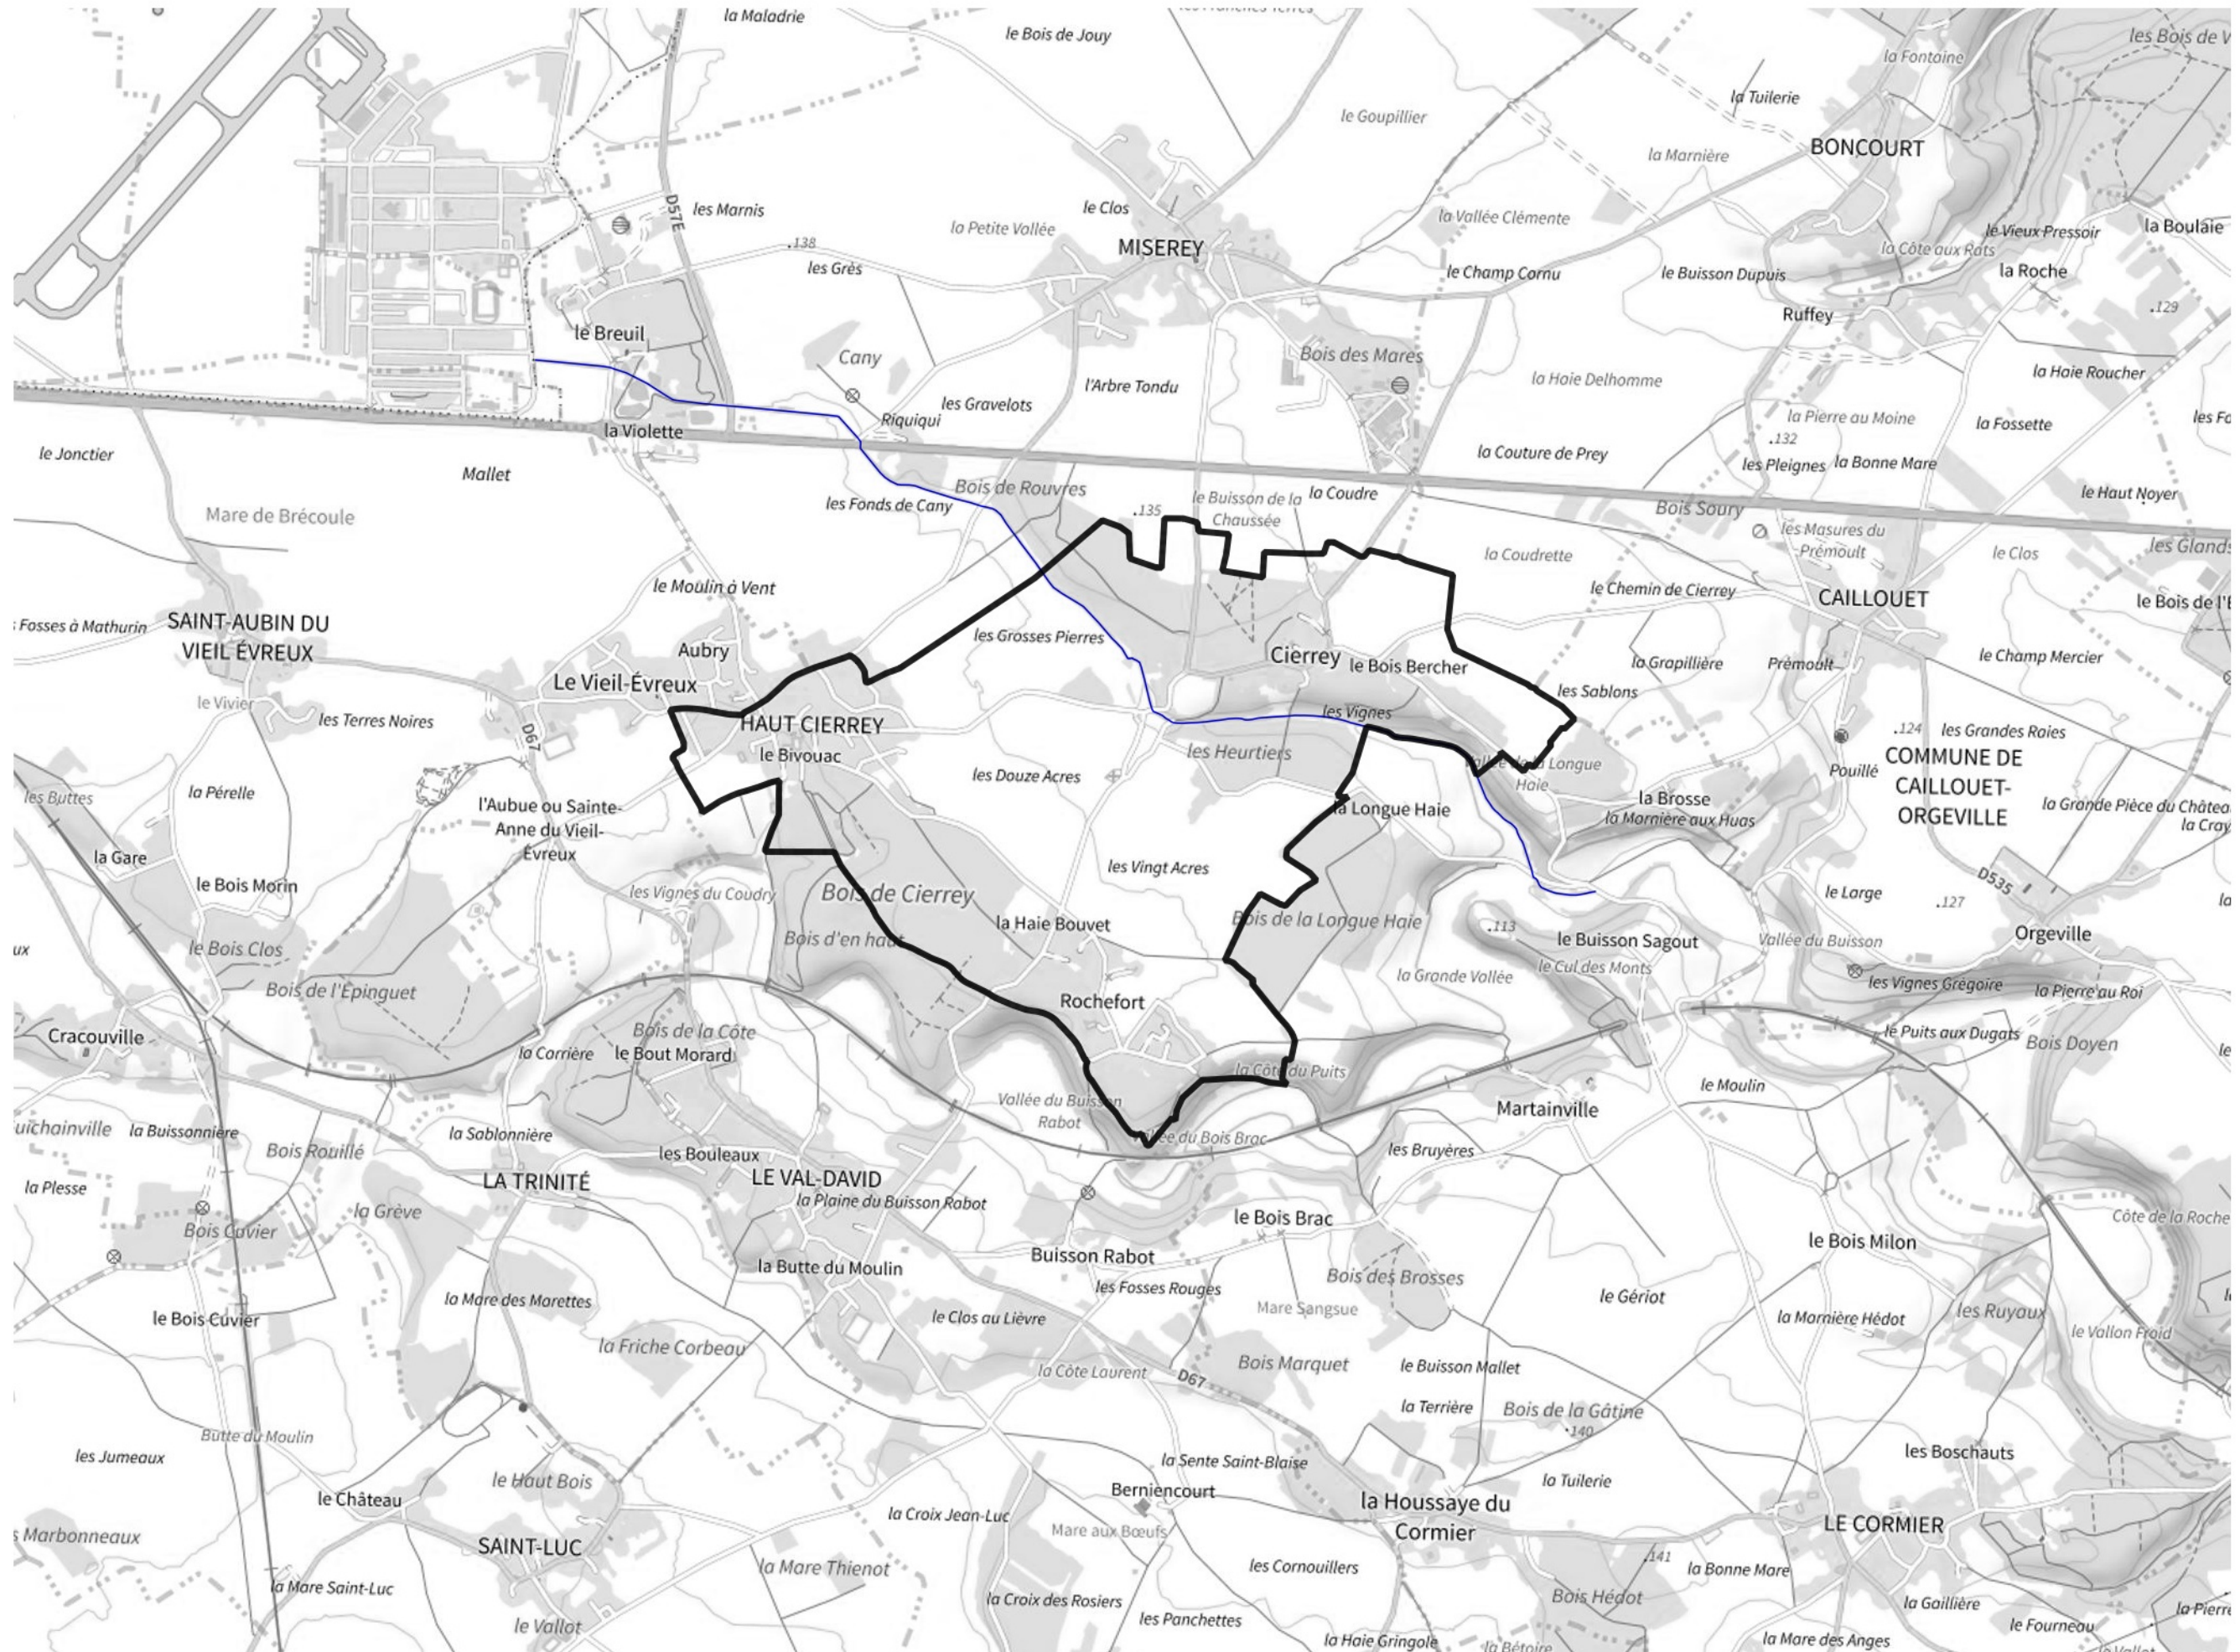

Inventaire régional des Zones Humides (ZH) et des Milieux Prédiposés à la Présence de Zones Humides (MPPZH) Cierrey (27158)

- Zones humides**
- Inventaire terrain ou réglementaire
 - Autres (Photo-interprétation, non défini)
 - Zones humides dégradées
 - Milieux fortement prédisposés à la présence de zones humides
 - Milieux faiblement prédisposés à la présence de zones humides
 - Mares, étangs, lacs
 - Cours d'eau
 - Limite communale

Cette carte représente une mise à jour sur cette commune. Elle ne doit pas être utilisée pour les communes voisines.

[Il est fortement conseillé de se reporter à la notice avant l'interprétation de cette page](#)

0 250 500 m

Sources :
- IGN - Plan v2
- IGN - AdminExpress
- IGN - BD Topo
- DREAL Normandie

Production :
DREAL Normandie
le 24/07/2024