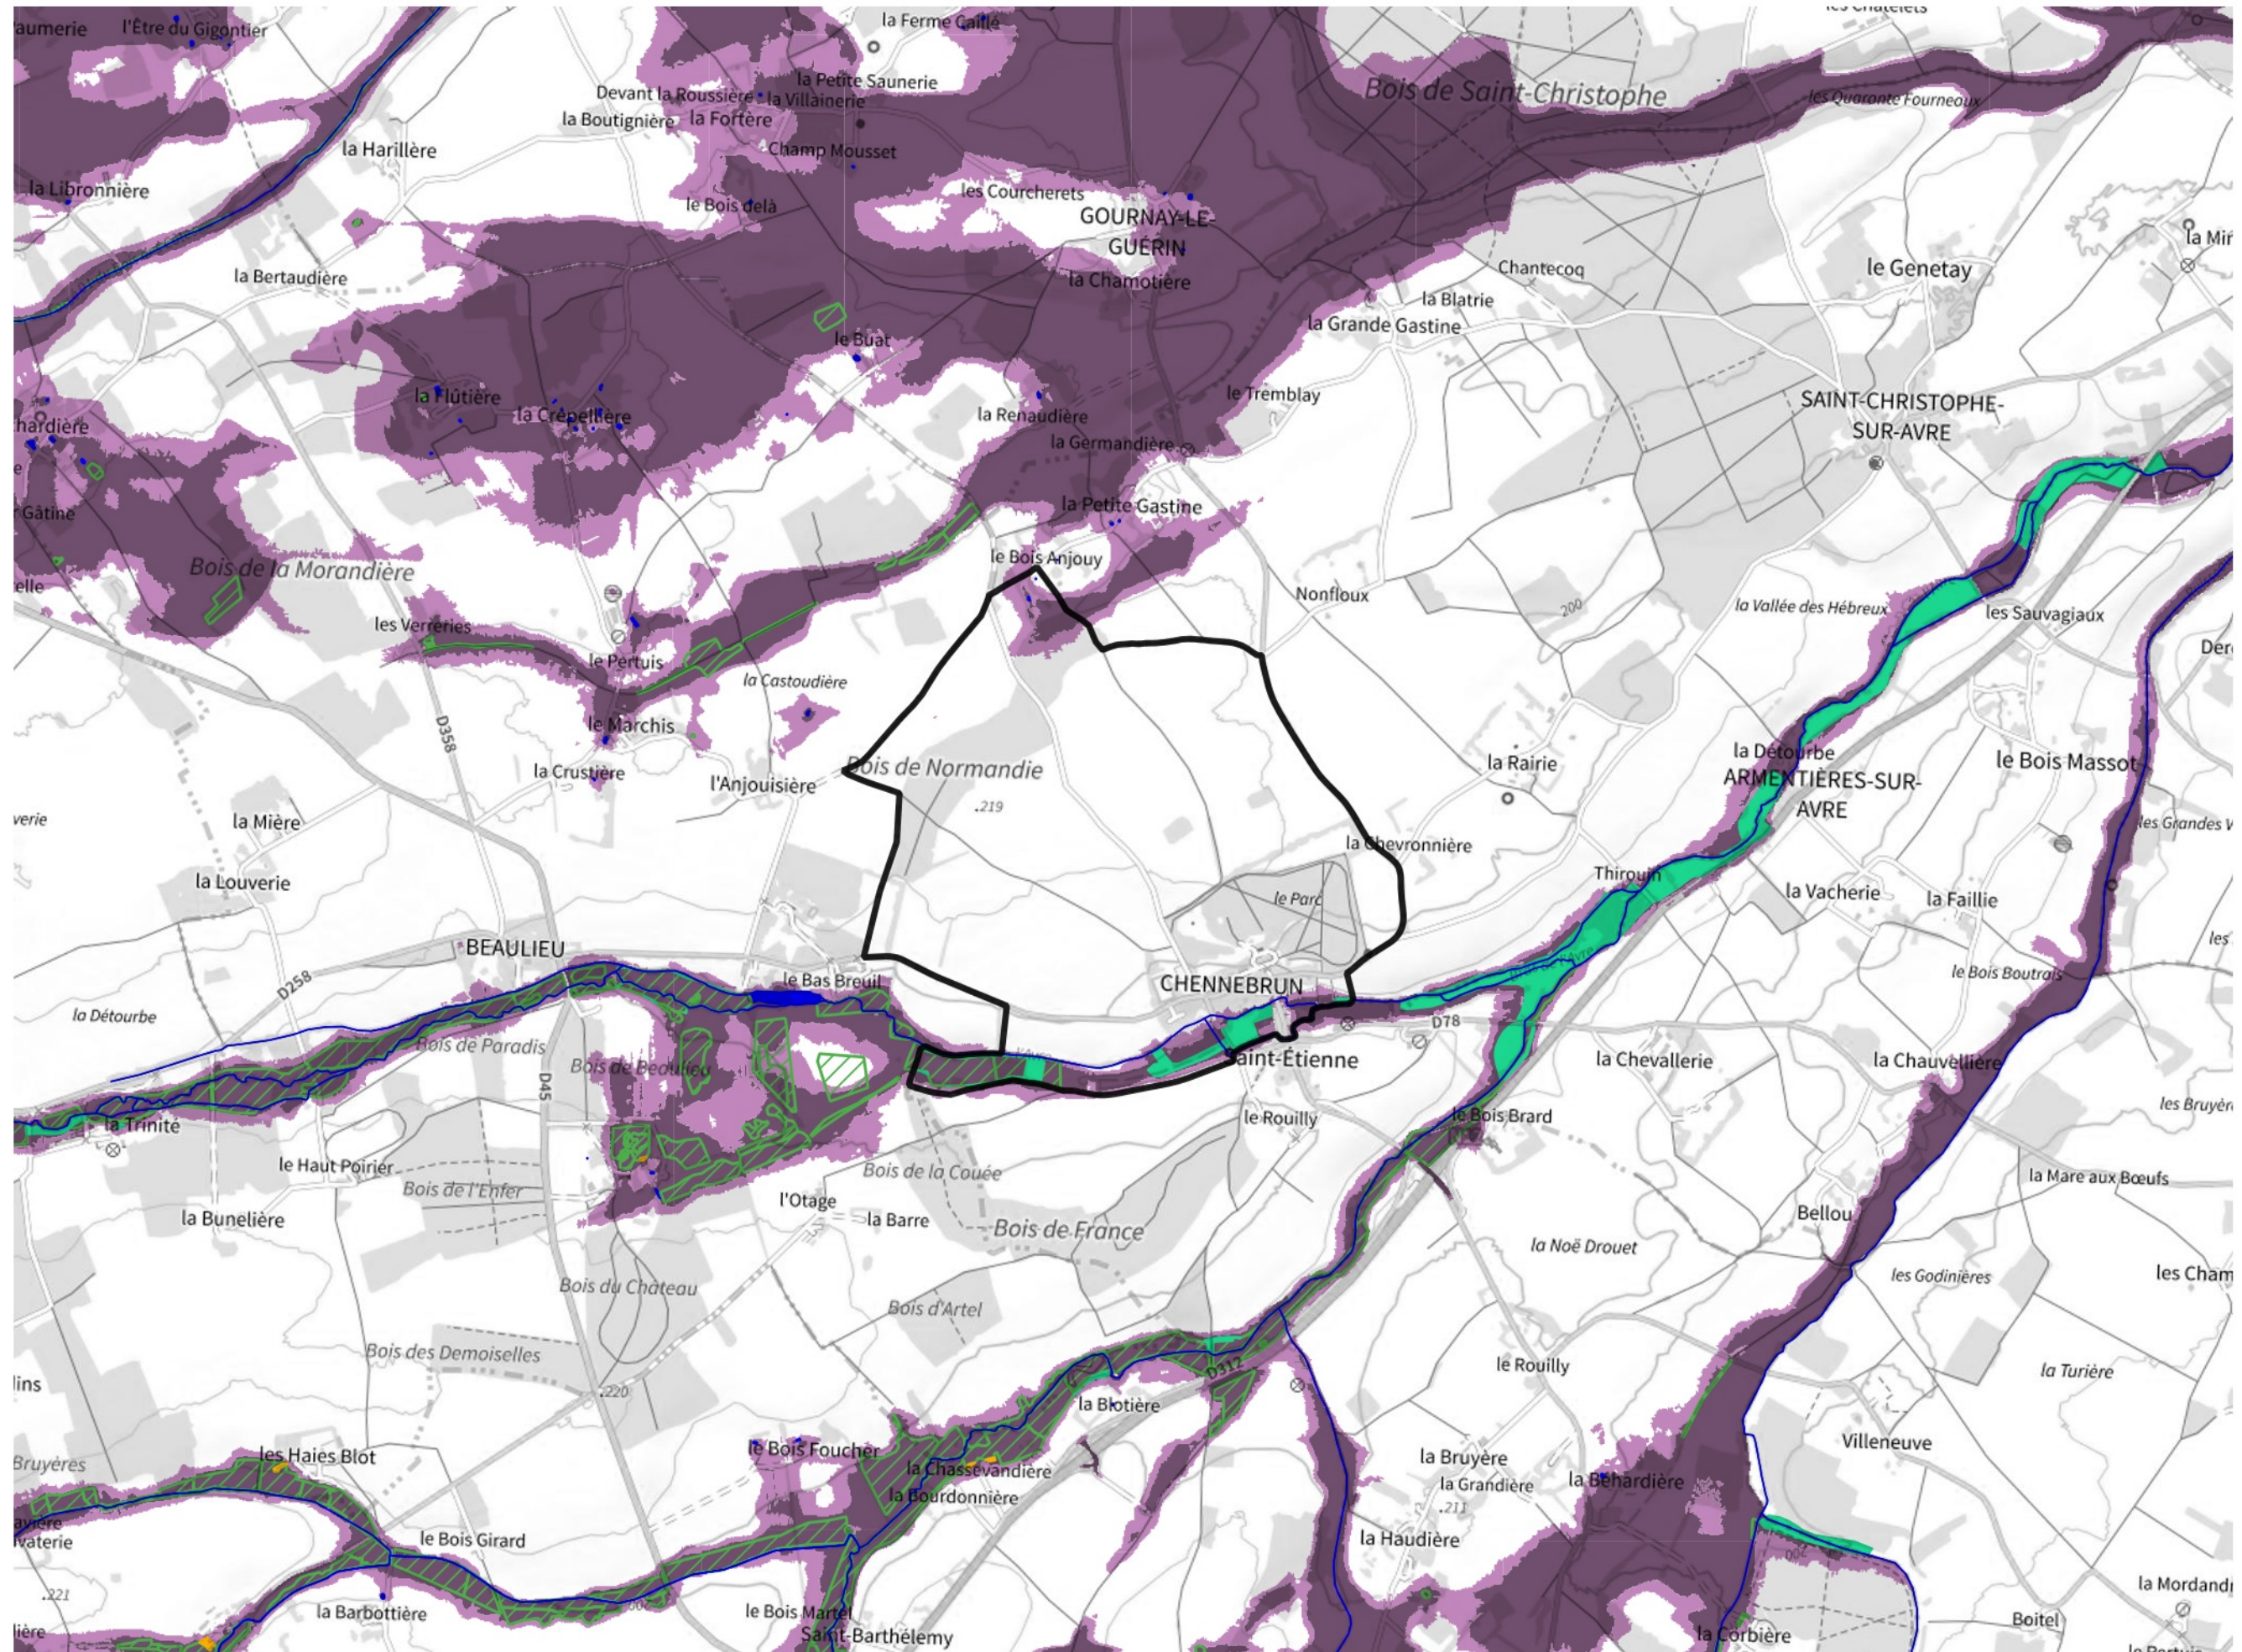

Inventaire régional des Zones Humides (ZH) et des Milieux Prédiposés à la Présence de Zones Humides (MPPZH) Chennebrun (27155)

- Zones humides**
- Inventaire terrain ou réglementaire
 - Autres (Photo-interprétation, non défini)
 - Zones humides dégradées
 - Milieux fortement prédisposés à la présence de zones humides
 - Milieux faiblement prédisposés à la présence de zones humides
 - Mares, étangs, lacs
 - Cours d'eau
 - Limite communale

Cette carte représente une mise à jour sur cette commune. Elle ne doit pas être utilisée pour les communes voisines.

[Il est fortement conseillé de se reporter à la notice avant l'interprétation de cette page](#)

0 250 500 m

Sources :
- IGN - Plan v2
- IGN - AdminExpress
- IGN - BD Topo
- DREAL Normandie

Production :
DREAL Normandie
le 24/07/2024