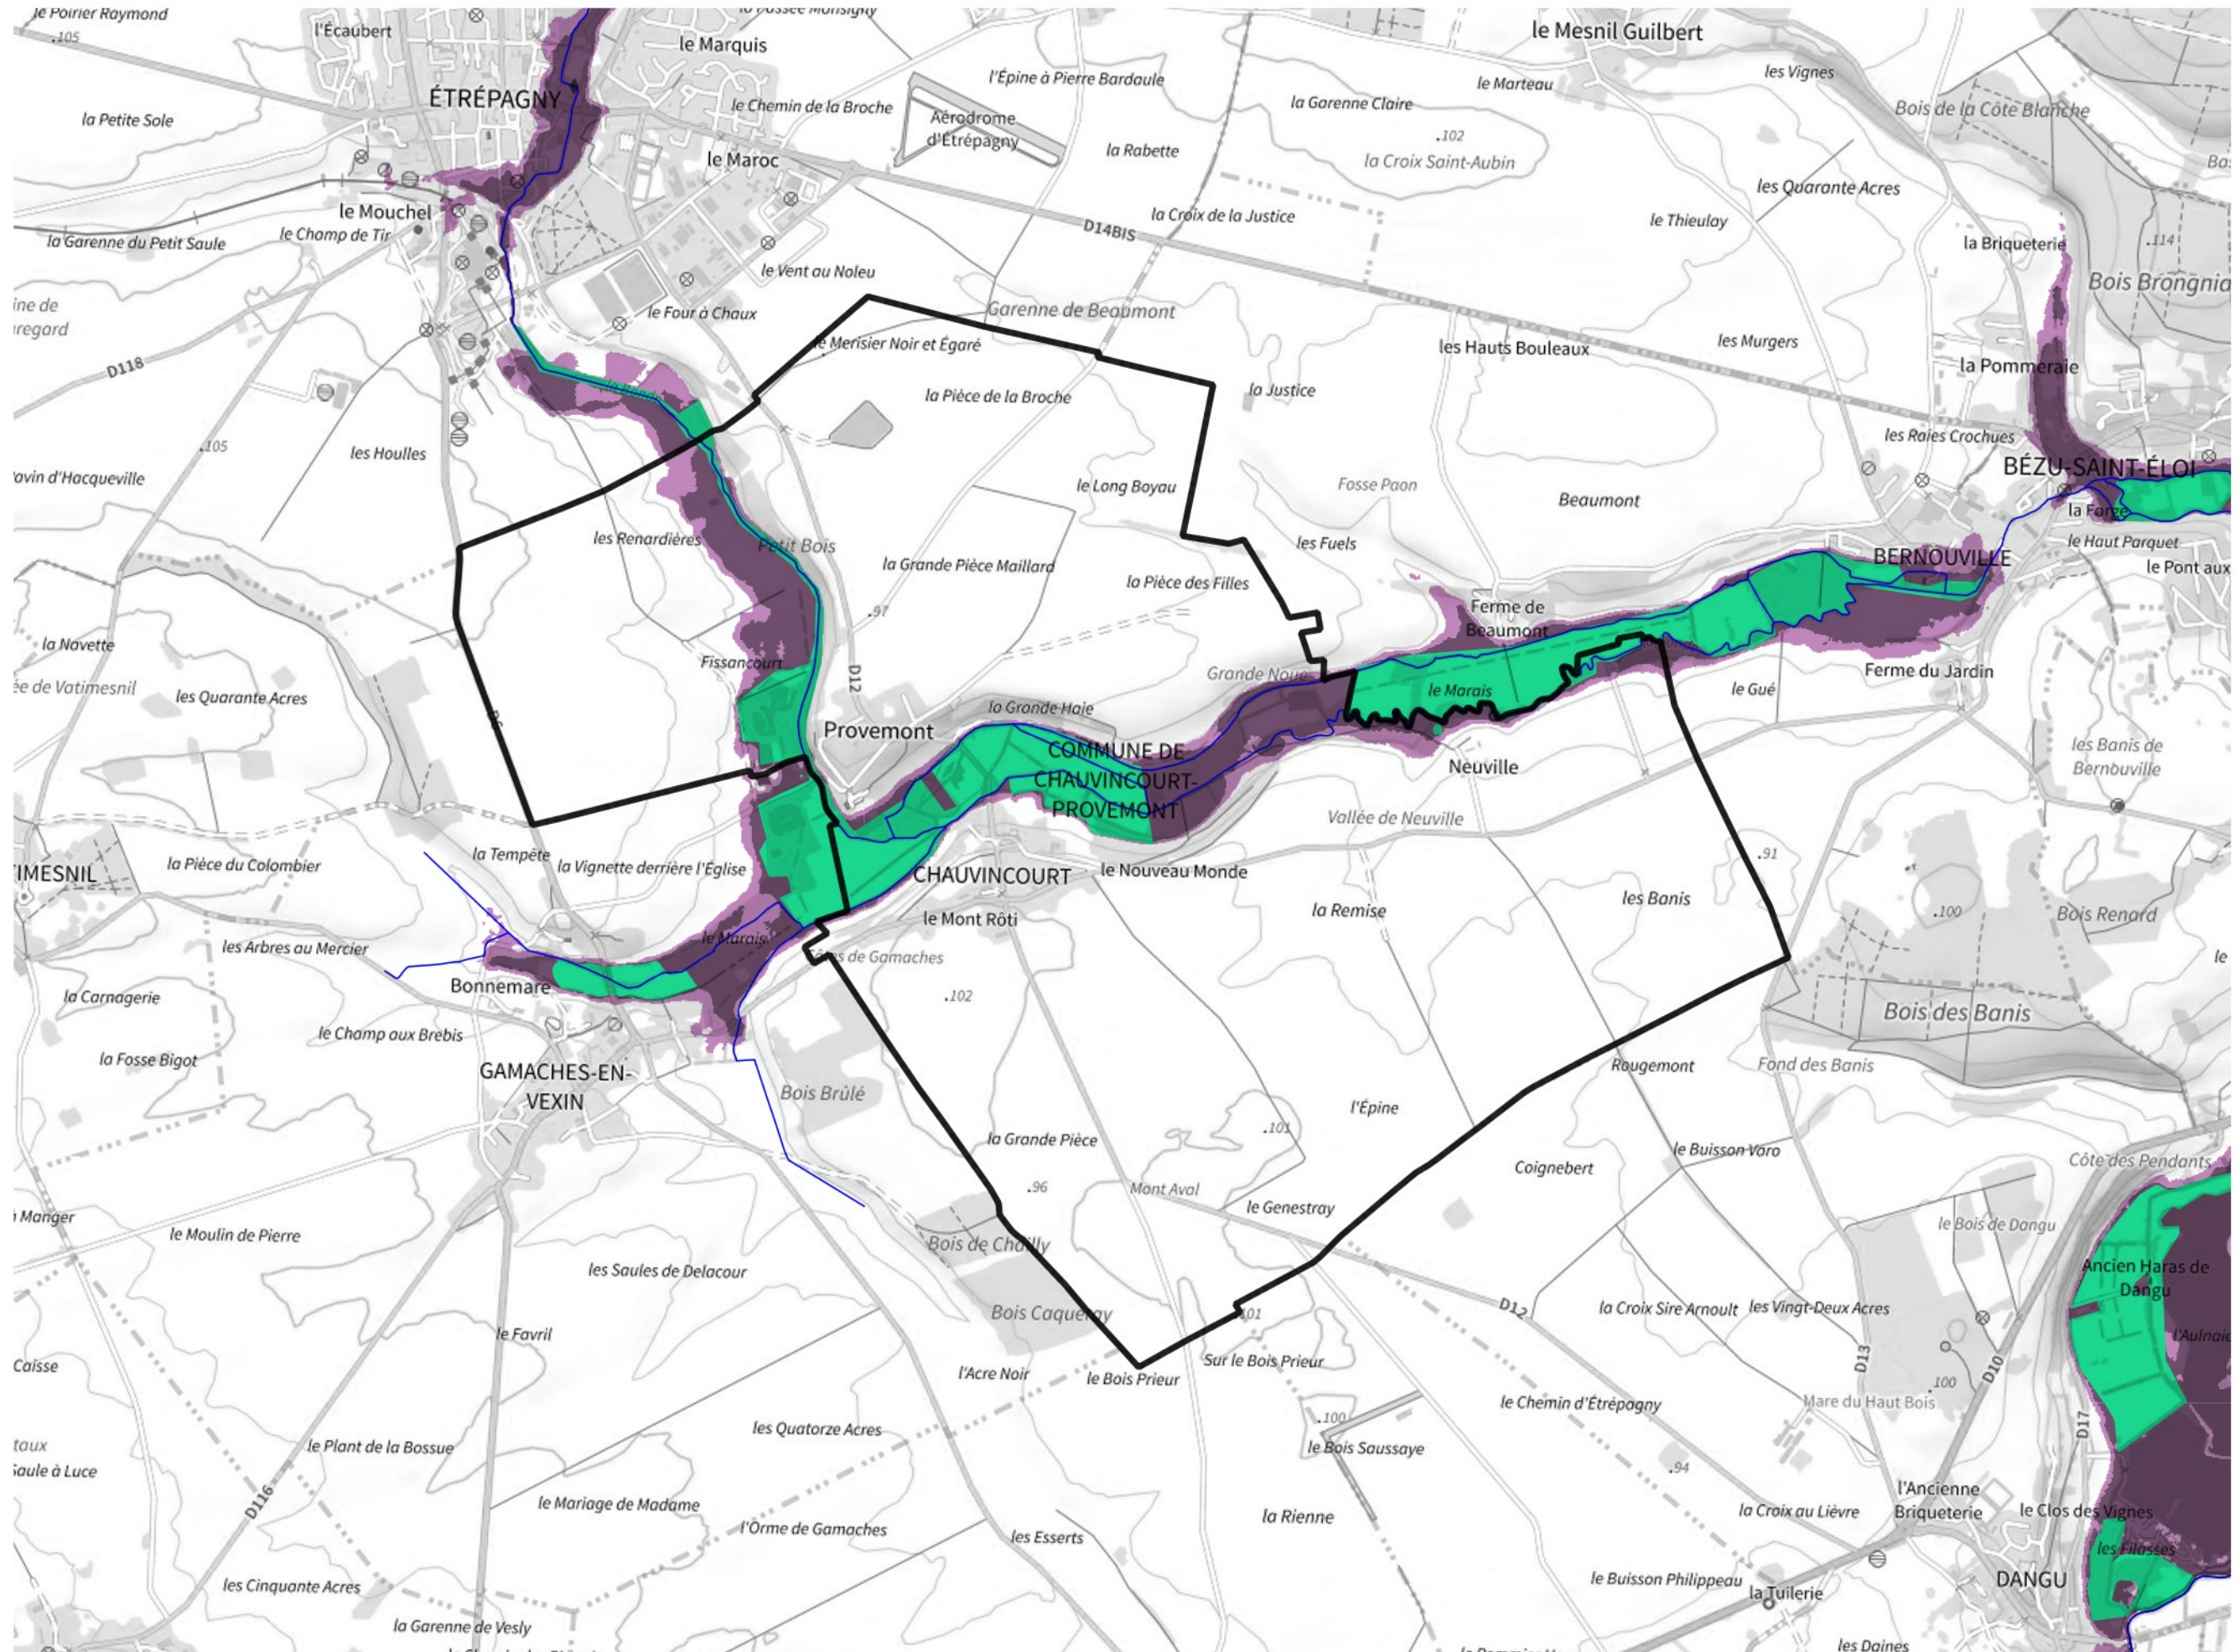

Inventaire régional des Zones Humides (ZH) et des Milieux Prédiposés à la Présence de Zones Humides (MPPZH) Chauvincourt-Provemont (27153)

- Zones humides**
- Inventaire terrain ou réglementaire
 - Autres (Photo-interprétation, non défini)
 - Zones humides dégradées
 - Milieux fortement prédisposés à la présence de zones humides
 - Milieux faiblement prédisposés à la présence de zones humides
 - Mares, étangs, lacs
 - Cours d'eau
 - Limite communale

Cette carte représente une mise à jour sur cette commune. Elle ne doit pas être utilisée pour les communes voisines.

[Il est fortement conseillé de se reporter à la notice avant l'interprétation de cette page](#)

0 250 500 m

Sources :
- IGN - Plan v2
- IGN - AdminExpress
- IGN - BD Topo
- DREAL Normandie

Production :
DREAL Normandie
le 24/07/2024