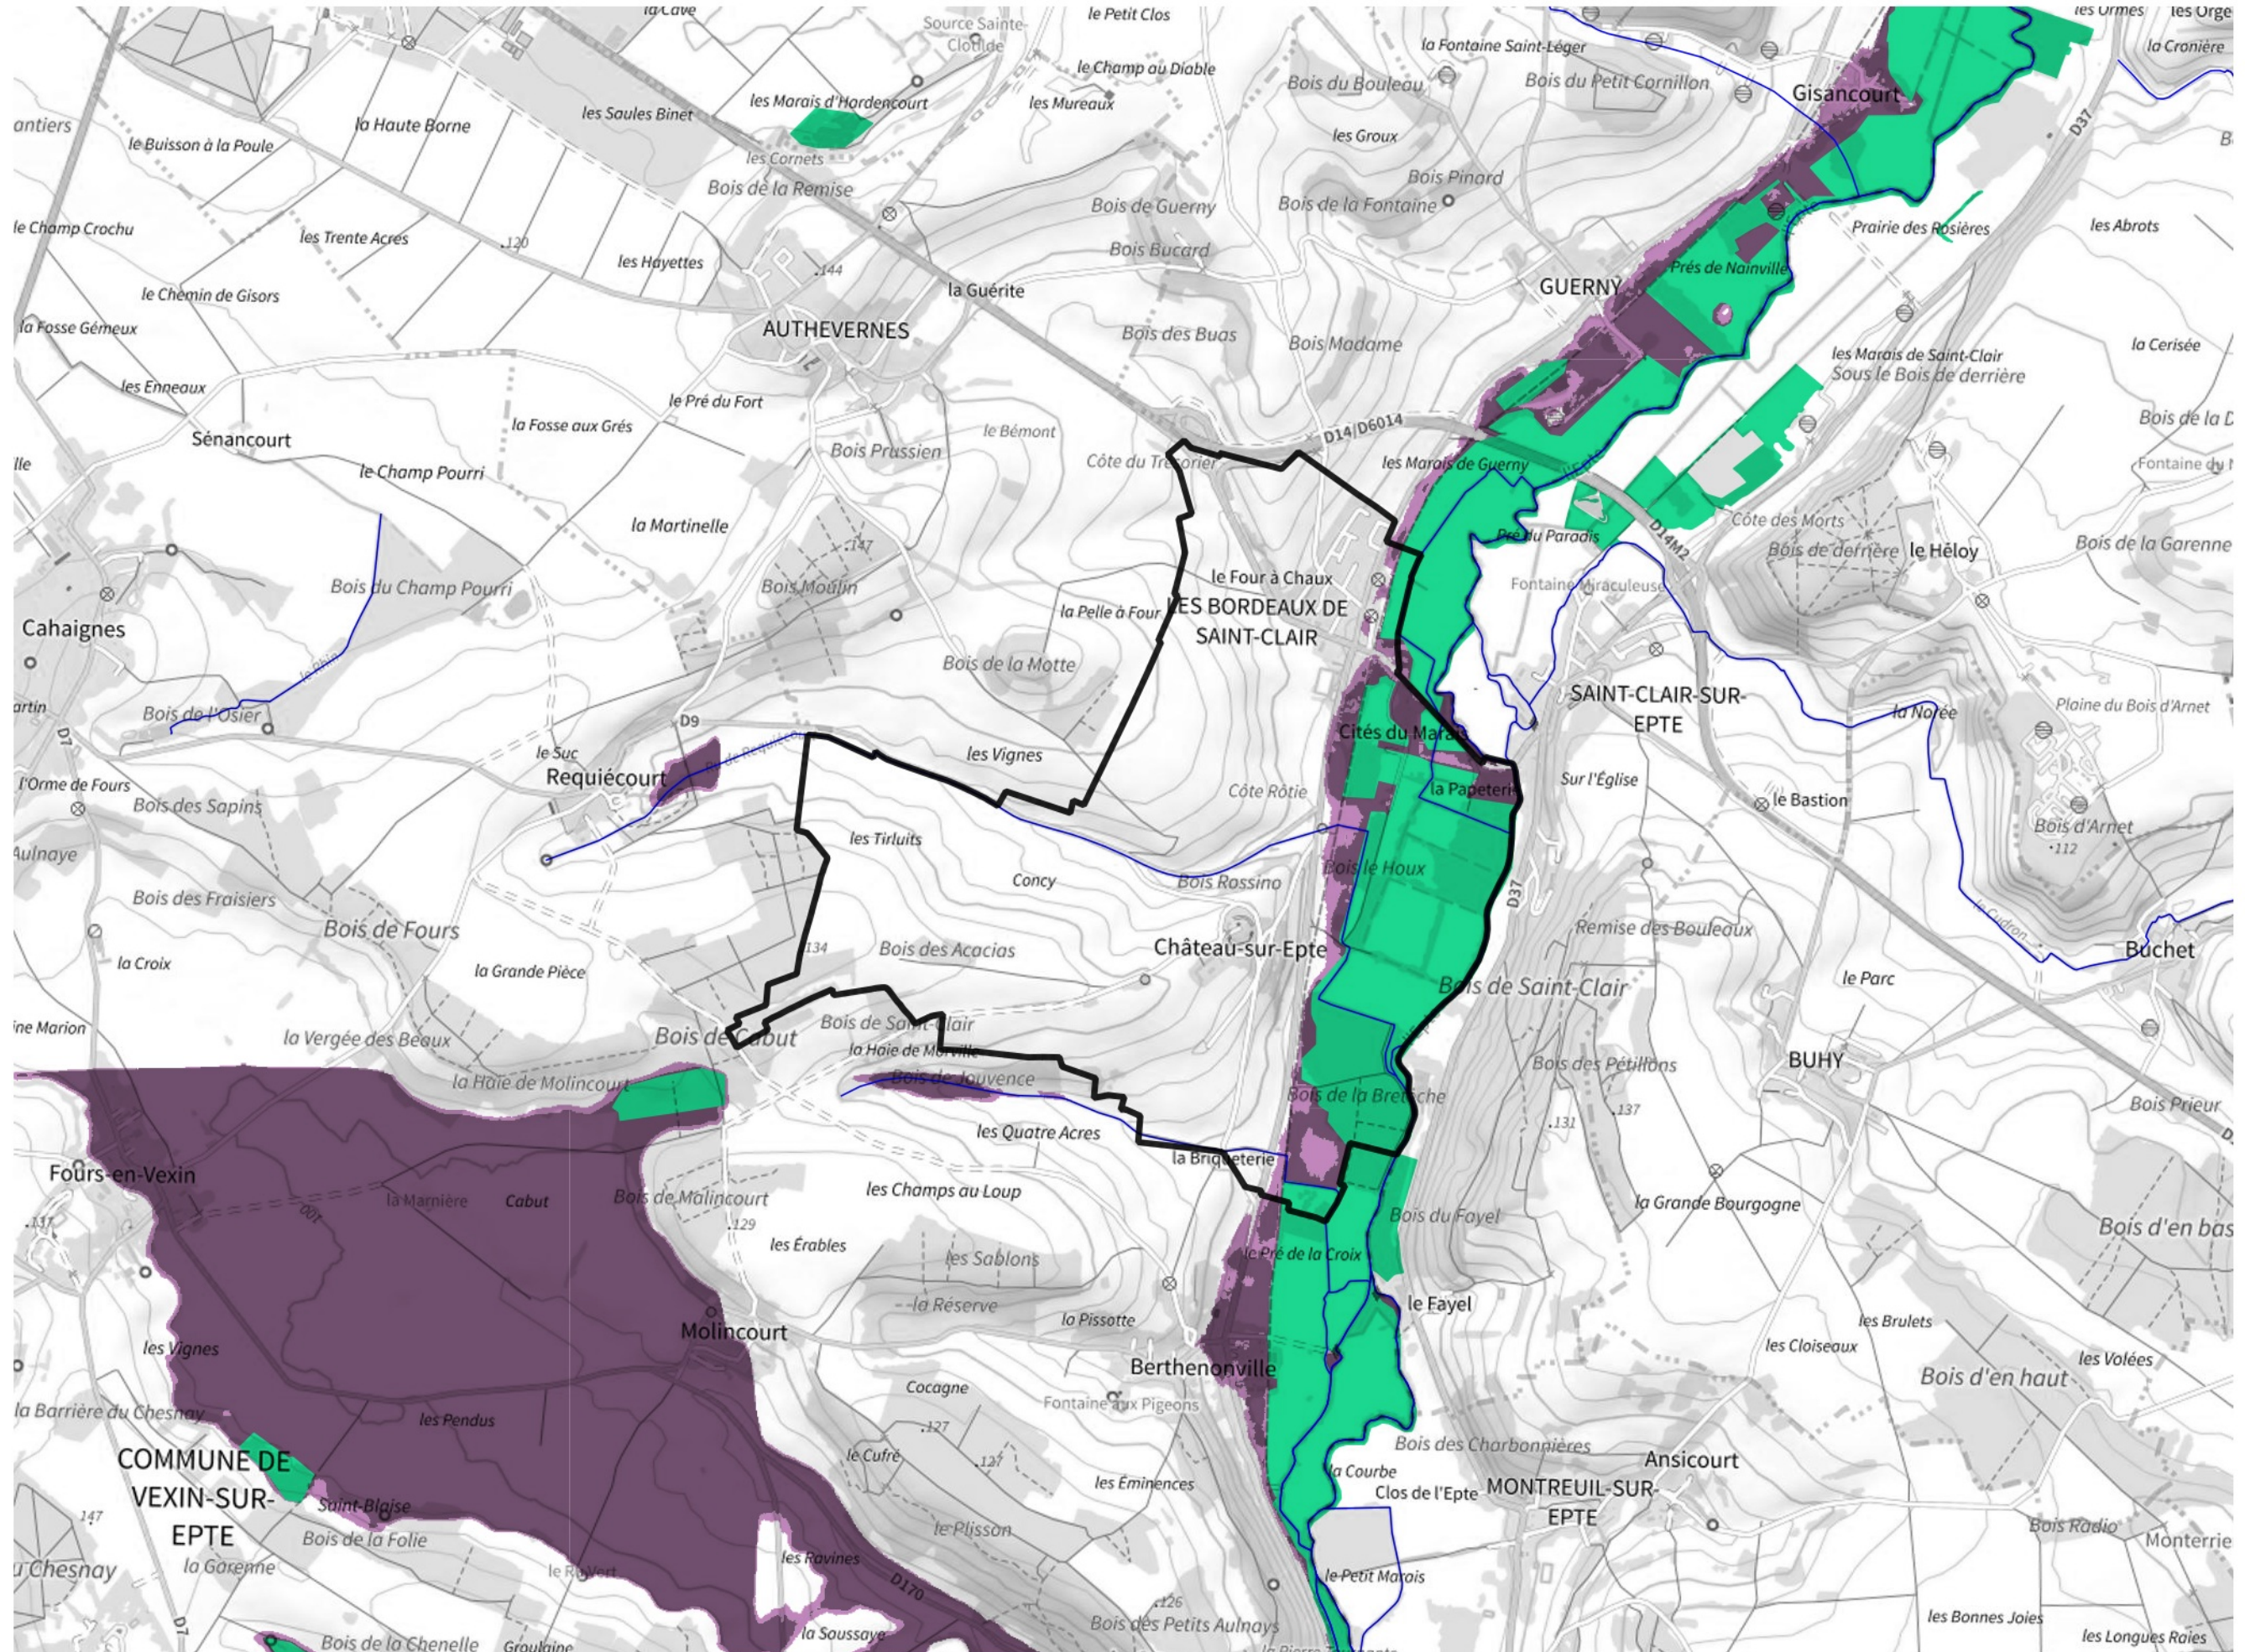

Inventaire régional des Zones Humides (ZH) et des Milieux Prédiposés à la Présence de Zones Humides (MPPZH) Château-sur-Epte (27152)

- Zones humides**
- Inventaire terrain ou réglementaire
 - Autres (Photo-interprétation, non défini)
 - Zones humides dégradées
 - Milieux fortement prédisposés à la présence de zones humides
 - Milieux faiblement prédisposés à la présence de zones humides
 - Mares, étangs, lacs
 - Cours d'eau
 - Limite communale

Cette carte représente une mise à jour sur cette commune. Elle ne doit pas être utilisée pour les communes voisines.

[Il est fortement conseillé de se reporter à la notice avant l'interprétation de cette page](#)

0 250 500 m

Sources :
- IGN - Plan v2
- IGN - AdminExpress
- IGN - BD Topo
- DREAL Normandie

Production :
DREAL Normandie
le 24/07/2024