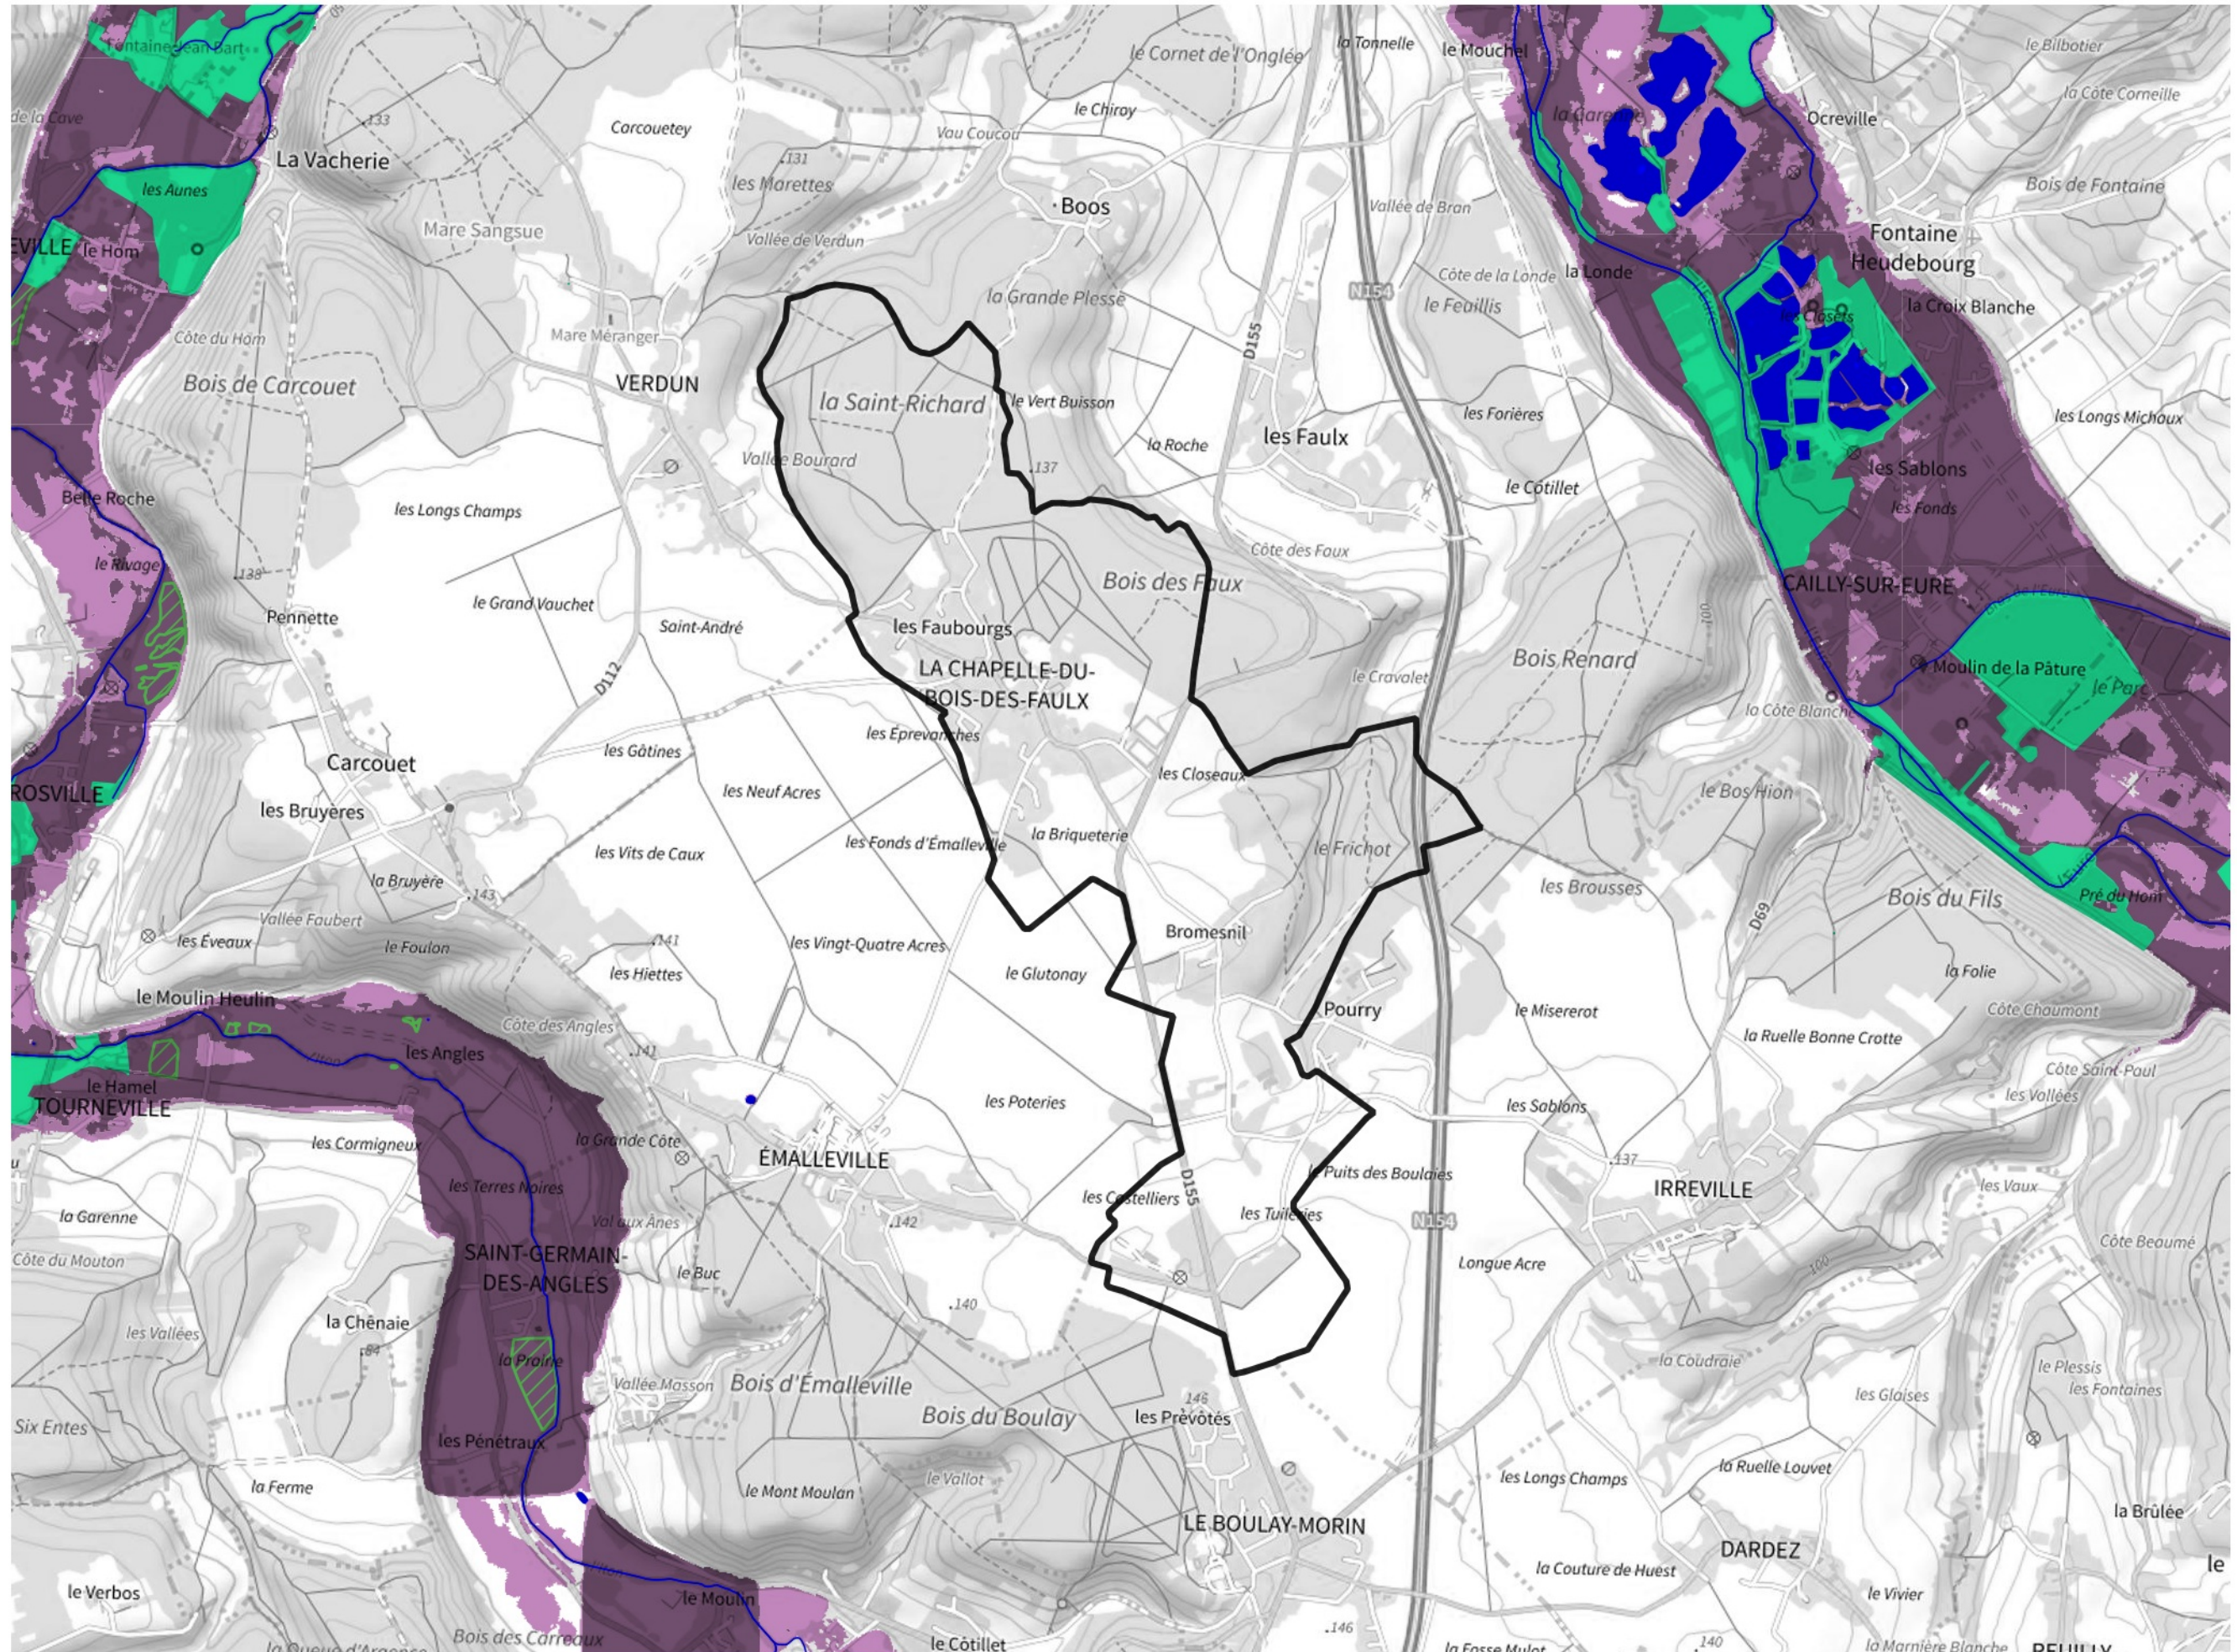

Inventaire régional des Zones Humides (ZH) et des Milieux Prédiposés à la Présence de Zones Humides (MPPZH) La Chapelle-du-Bois-des-Faulx (27147)

- Zones humides**
- Inventaire terrain ou réglementaire
 - Autres (Photo-interprétation, non défini)
 - Zones humides dégradées
 - Milieux fortement prédisposés à la présence de zones humides
 - Milieux faiblement prédisposés à la présence de zones humides
 - Mares, étangs, lacs
 - Cours d'eau
 - Limite communale

Cette carte représente une mise à jour sur cette commune. Elle ne doit pas être utilisée pour les communes voisines.

[Il est fortement conseillé de se reporter à la notice avant l'interprétation de cette page](#)

0 250 500 m

Sources :
- IGN - Plan v2
- IGN - AdminExpress
- IGN - BD Topo
- DREAL Normandie

Production :
DREAL Normandie
le 24/07/2024