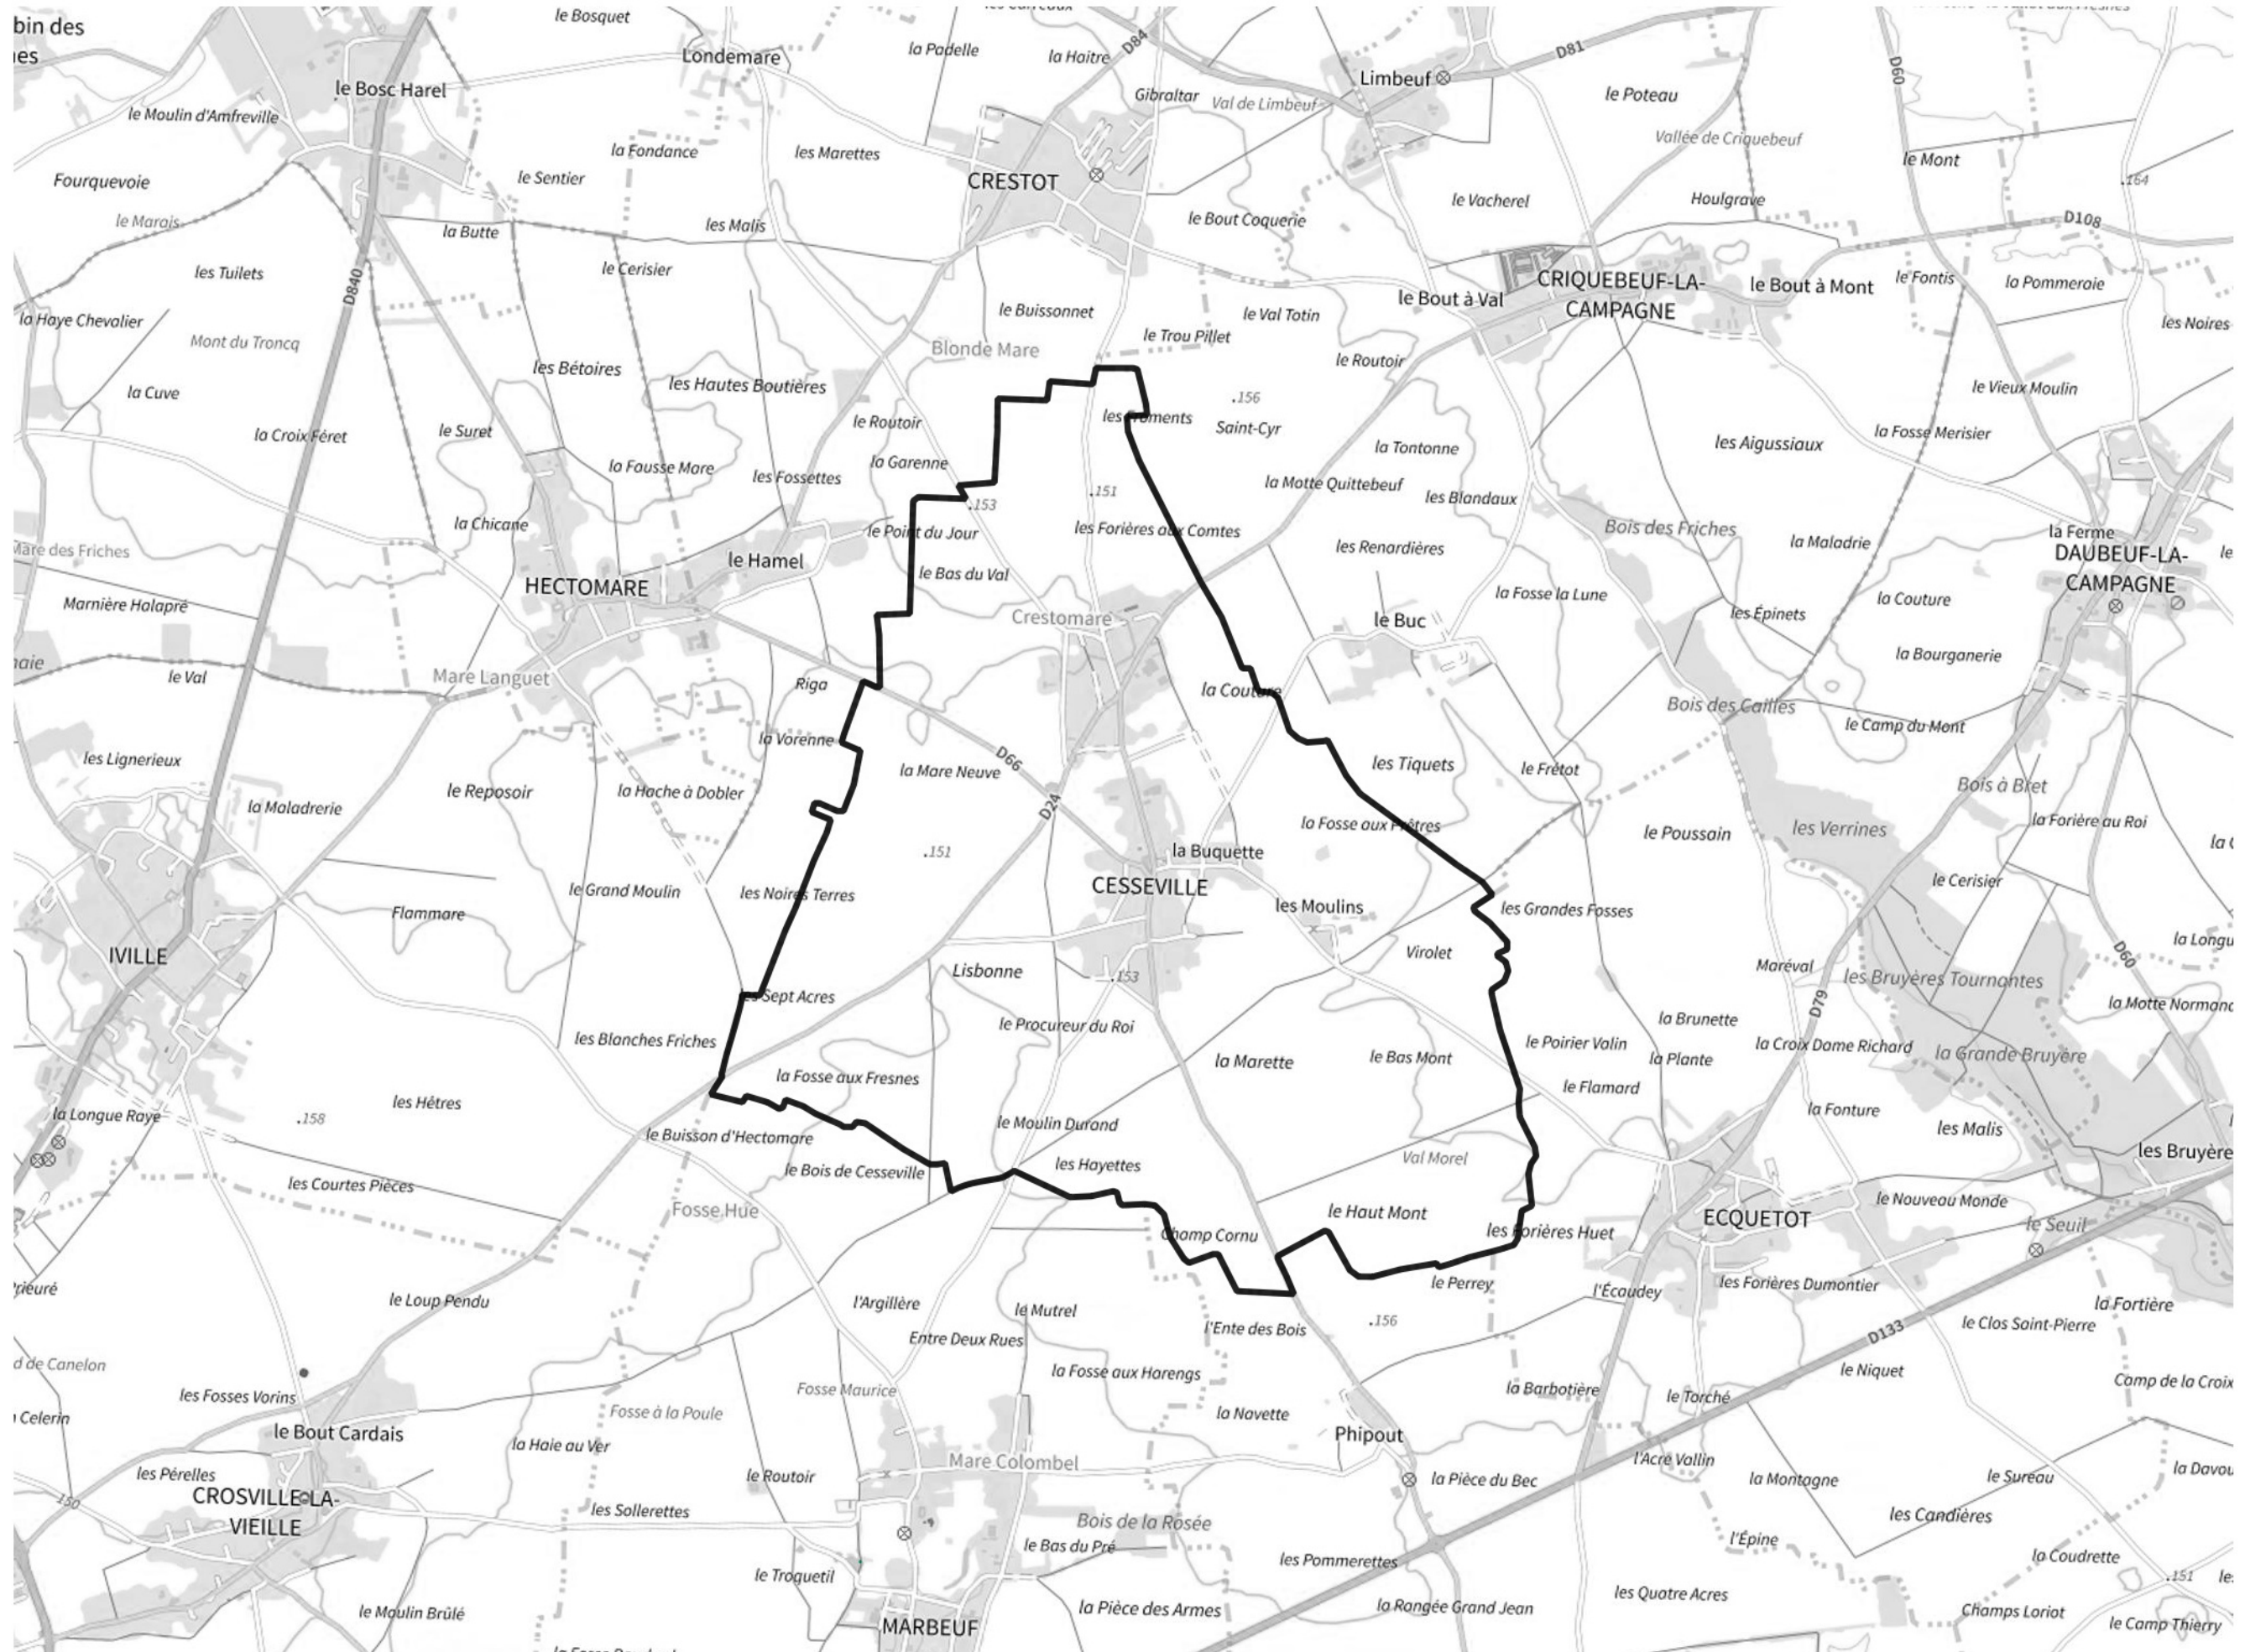

Inventaire régional des Zones Humides (ZH) et des Milieux Prédiposés à la Présence de Zones Humides (MPPZH) Cesseville (27135)

- Zones humides**
- Inventaire terrain ou réglementaire
 - Autres (Photo-interprétation, non défini)
 - Zones humides dégradées
 - Milieux fortement prédisposés à la présence de zones humides
 - Milieux faiblement prédisposés à la présence de zones humides
 - Mares, étangs, lacs
 - Cours d'eau
 - Limite communale

Cette carte représente une mise à jour sur cette commune. Elle ne doit pas être utilisée pour les communes voisines.

[Il est fortement conseillé de se reporter à la notice avant l'interprétation de cette page](#)

0 250 500 m

Sources :
- IGN - Plan v2
- IGN - AdminExpress
- IGN - BD Topo
- DREAL Normandie

Production :
DREAL Normandie
le 24/07/2024