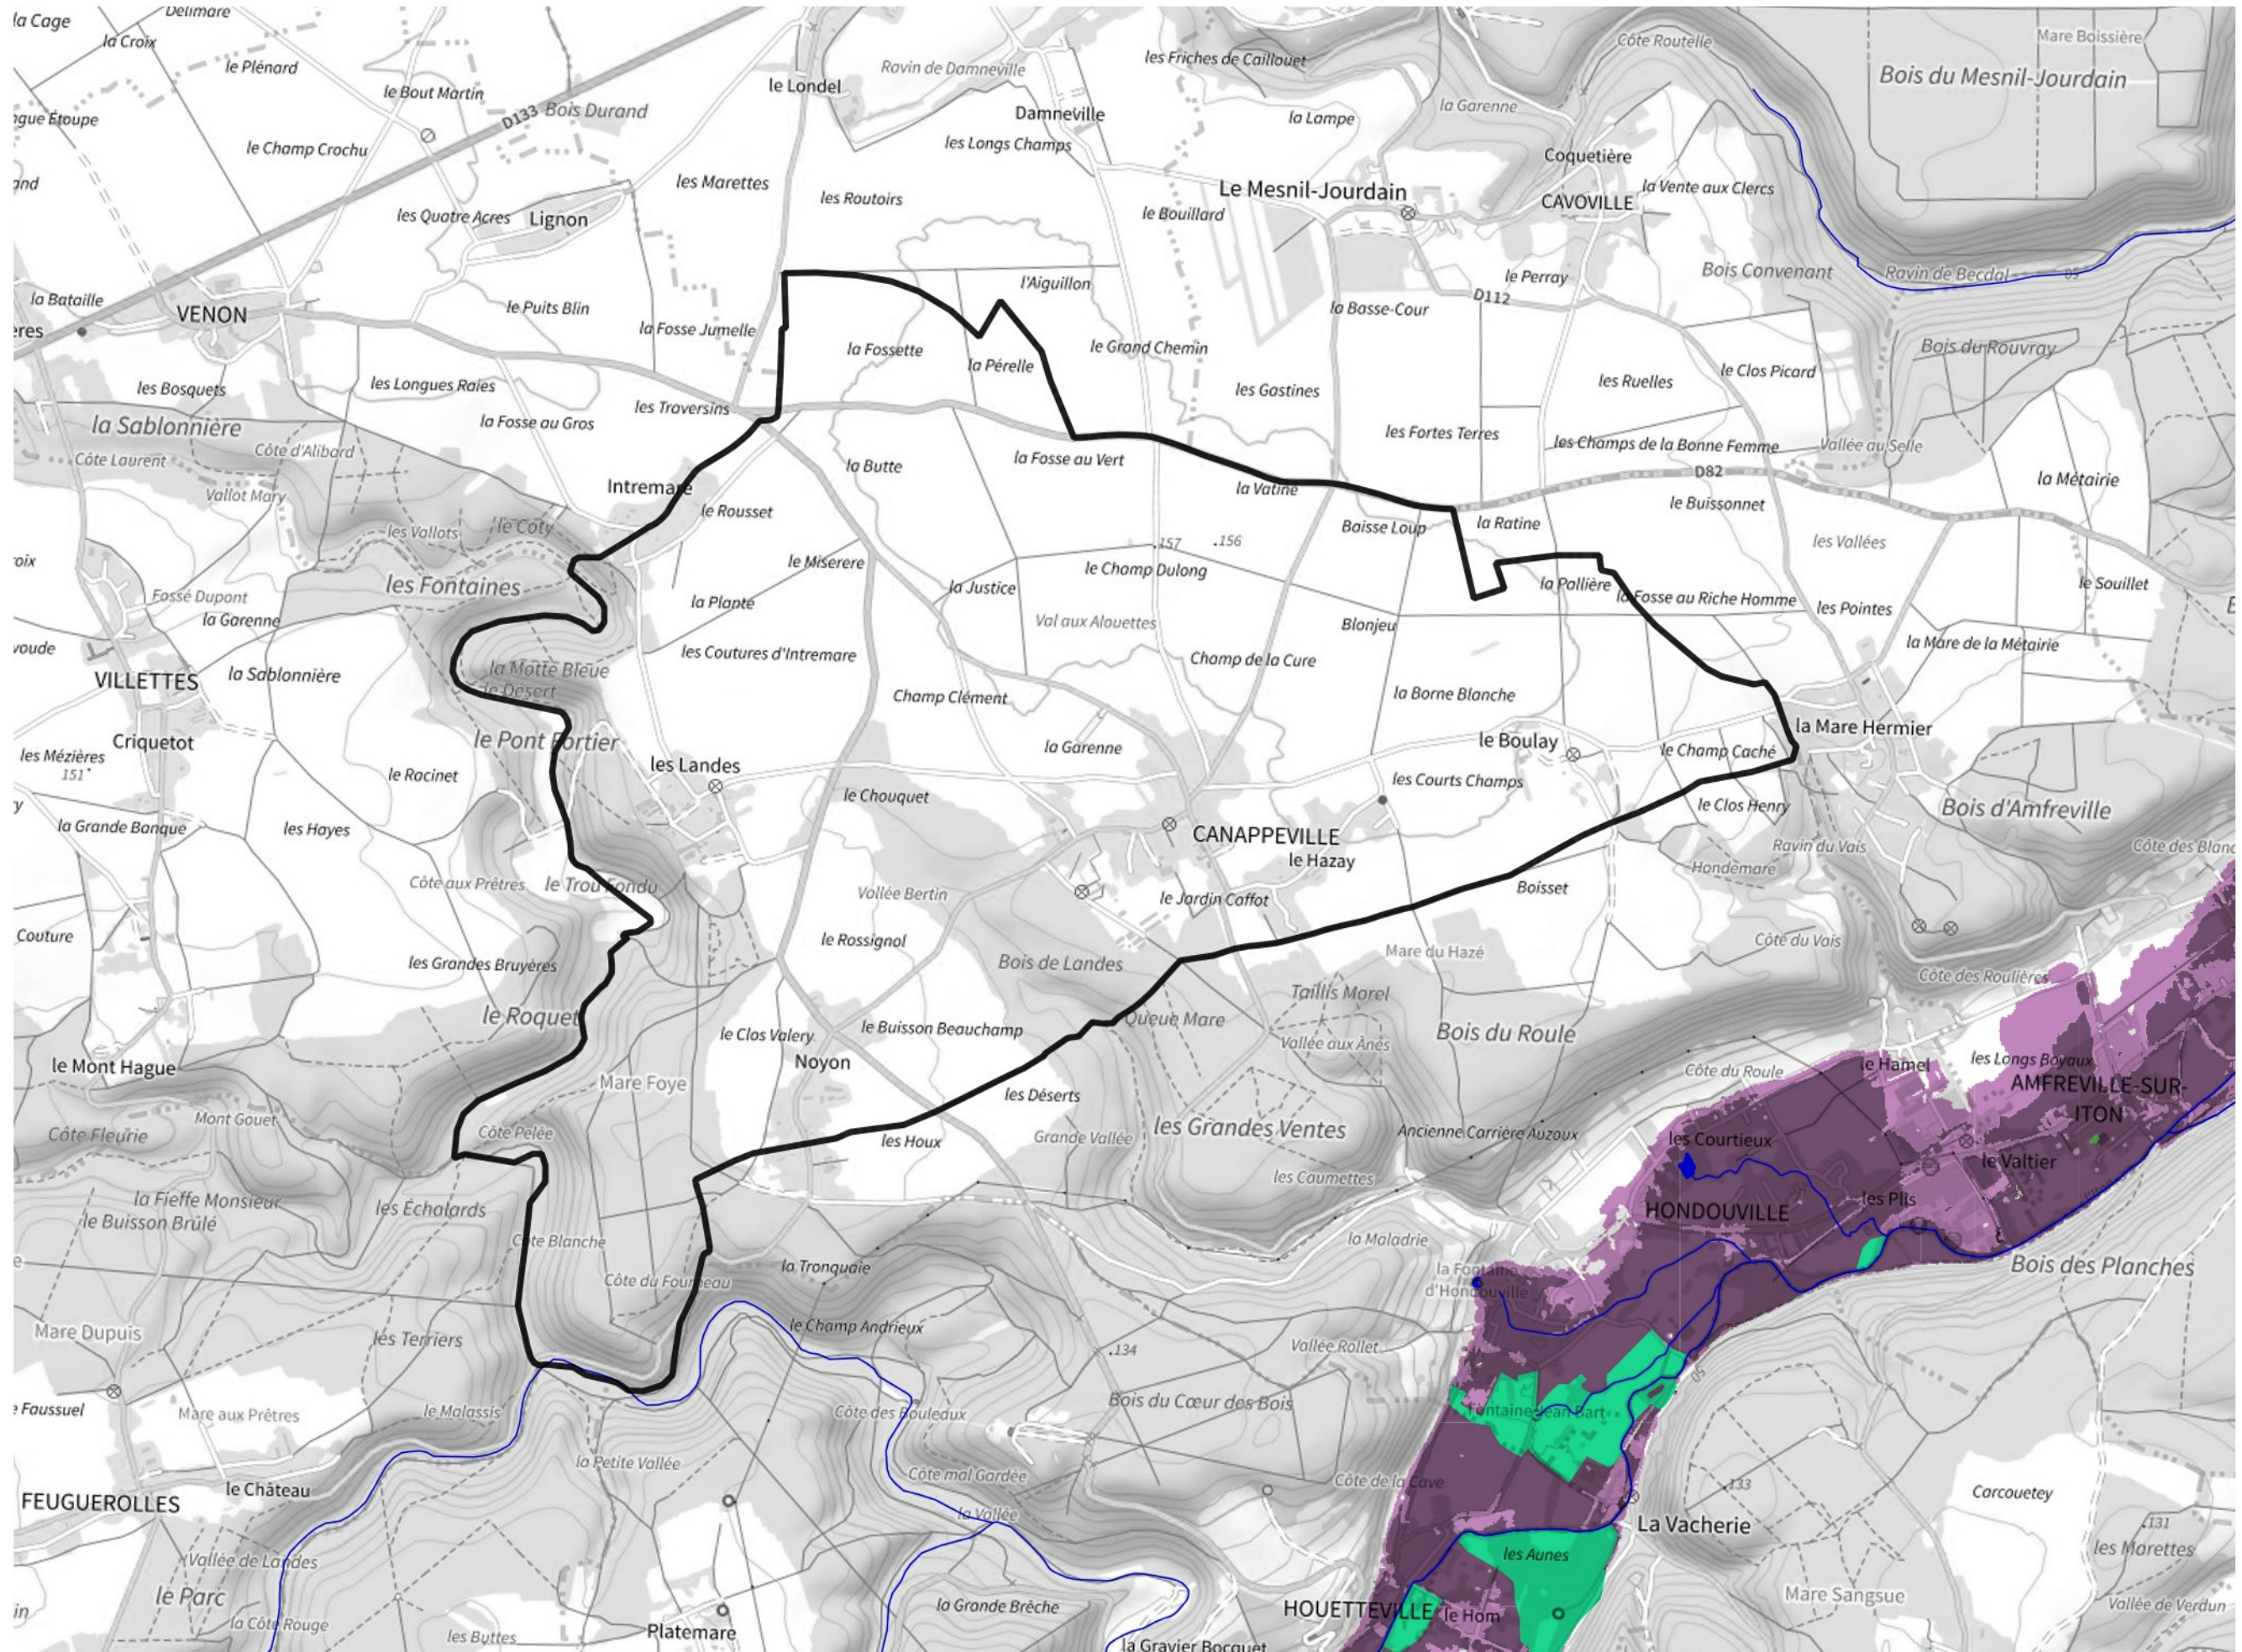

Inventaire régional des Zones Humides (ZH) et des Milieux Prédiposés à la Présence de Zones Humides (MPPZH) Canappeville (27127)

- Zones humides**
- Inventaire terrain ou réglementaire
 - Autres (Photo-interprétation, non défini)
 - Zones humides dégradées
 - Milieux fortement prédisposés à la présence de zones humides
 - Milieux faiblement prédisposés à la présence de zones humides
 - Mares, étangs, lacs
 - Cours d'eau
 - Limite communale

Cette carte représente une mise à jour sur cette commune. Elle ne doit pas être utilisée pour les communes voisines.

[Il est fortement conseillé de se reporter à la notice avant l'interprétation de cette page](#)

0 250 500 m

Sources :
- IGN - Plan v2
- IGN - AdminExpress
- IGN - BD Topo
- DREAL Normandie

Production :
DREAL Normandie
le 24/07/2024