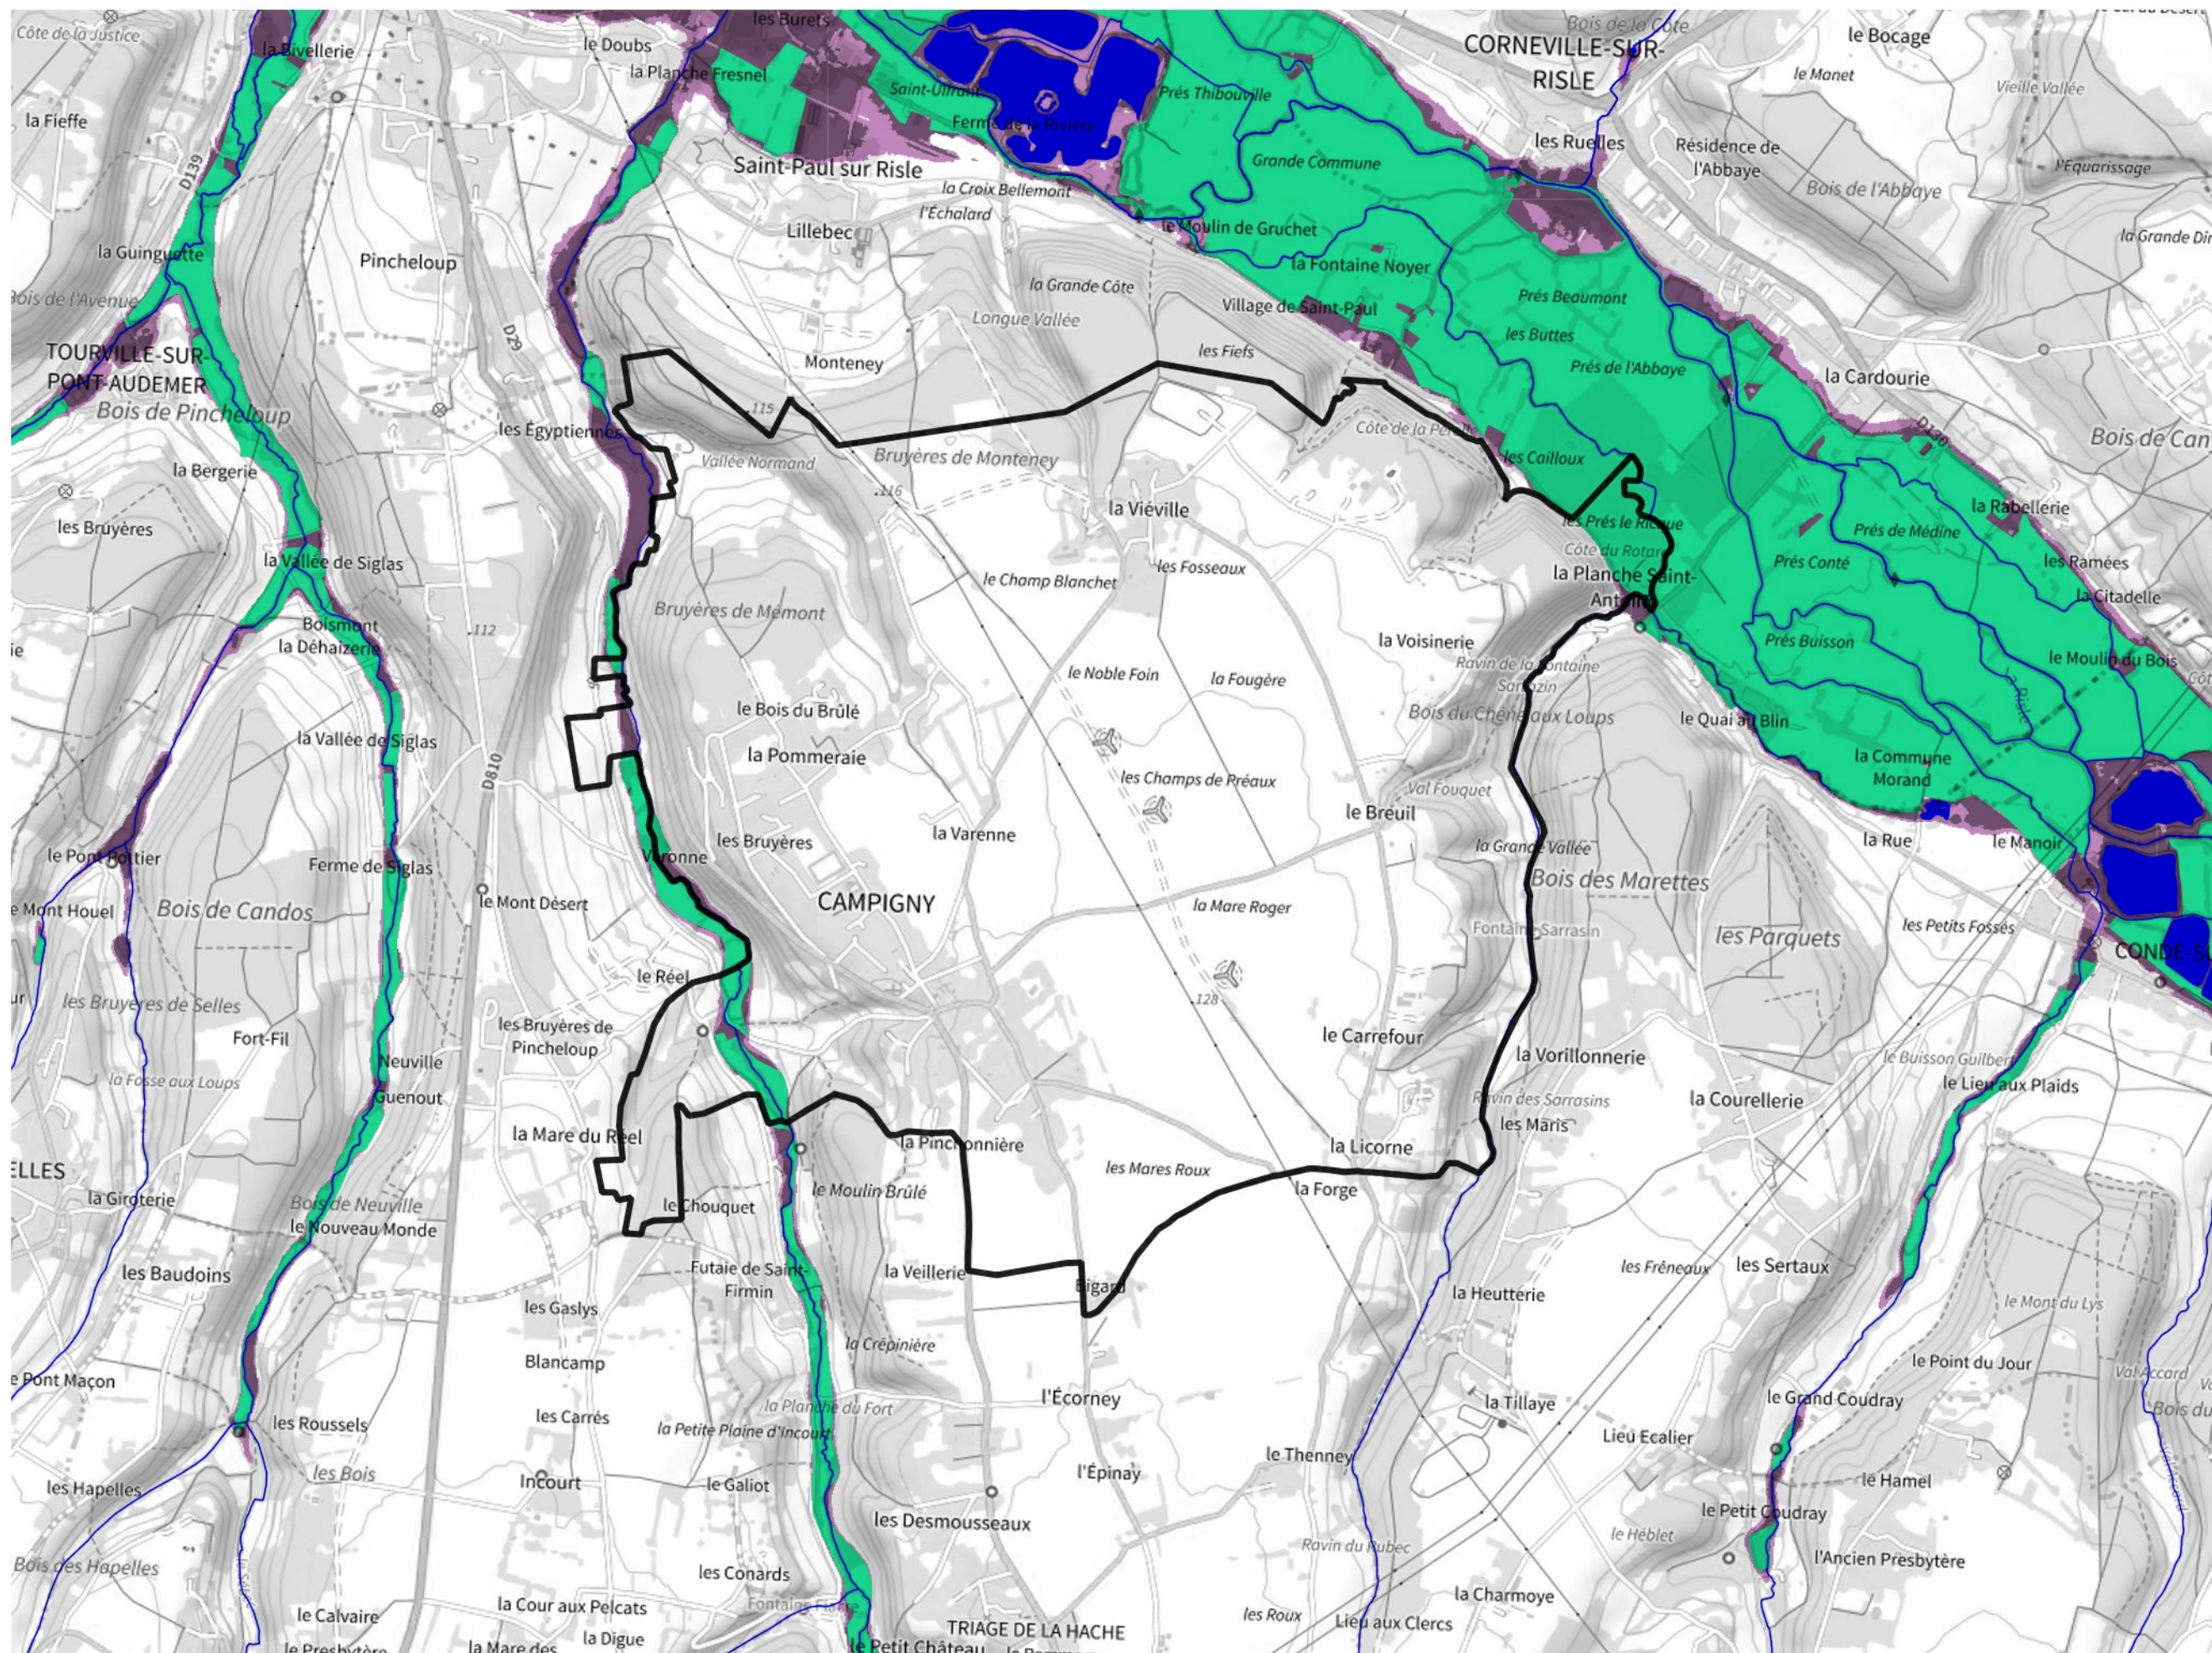

# Inventaire régional des Zones Humides (ZH) et des Milieux Prédiposés à la Présence de Zones Humides (MPPZH) Campigny (27126)

- Zones humides**
- Inventaire terrain ou réglementaire
  - Autres (Photo-interprétation, non défini)
  - Zones humides dégradées
  - Milieux fortement prédisposés à la présence de zones humides
  - Milieux faiblement prédisposés à la présence de zones humides
  - Mares, étangs, lacs
  - Cours d'eau
  - Limite communale

Cette carte représente une mise à jour sur cette commune. Elle ne doit pas être utilisée pour les communes voisines.

[Il est fortement conseillé de se reporter à la notice avant l'interprétation de cette page](#)

0 250 500 m

**Sources :**  
- IGN - Plan v2  
- IGN - AdminExpress  
- IGN - BD Topo  
- DREAL Normandie

**Production :**  
DREAL Normandie  
le 24/07/2024