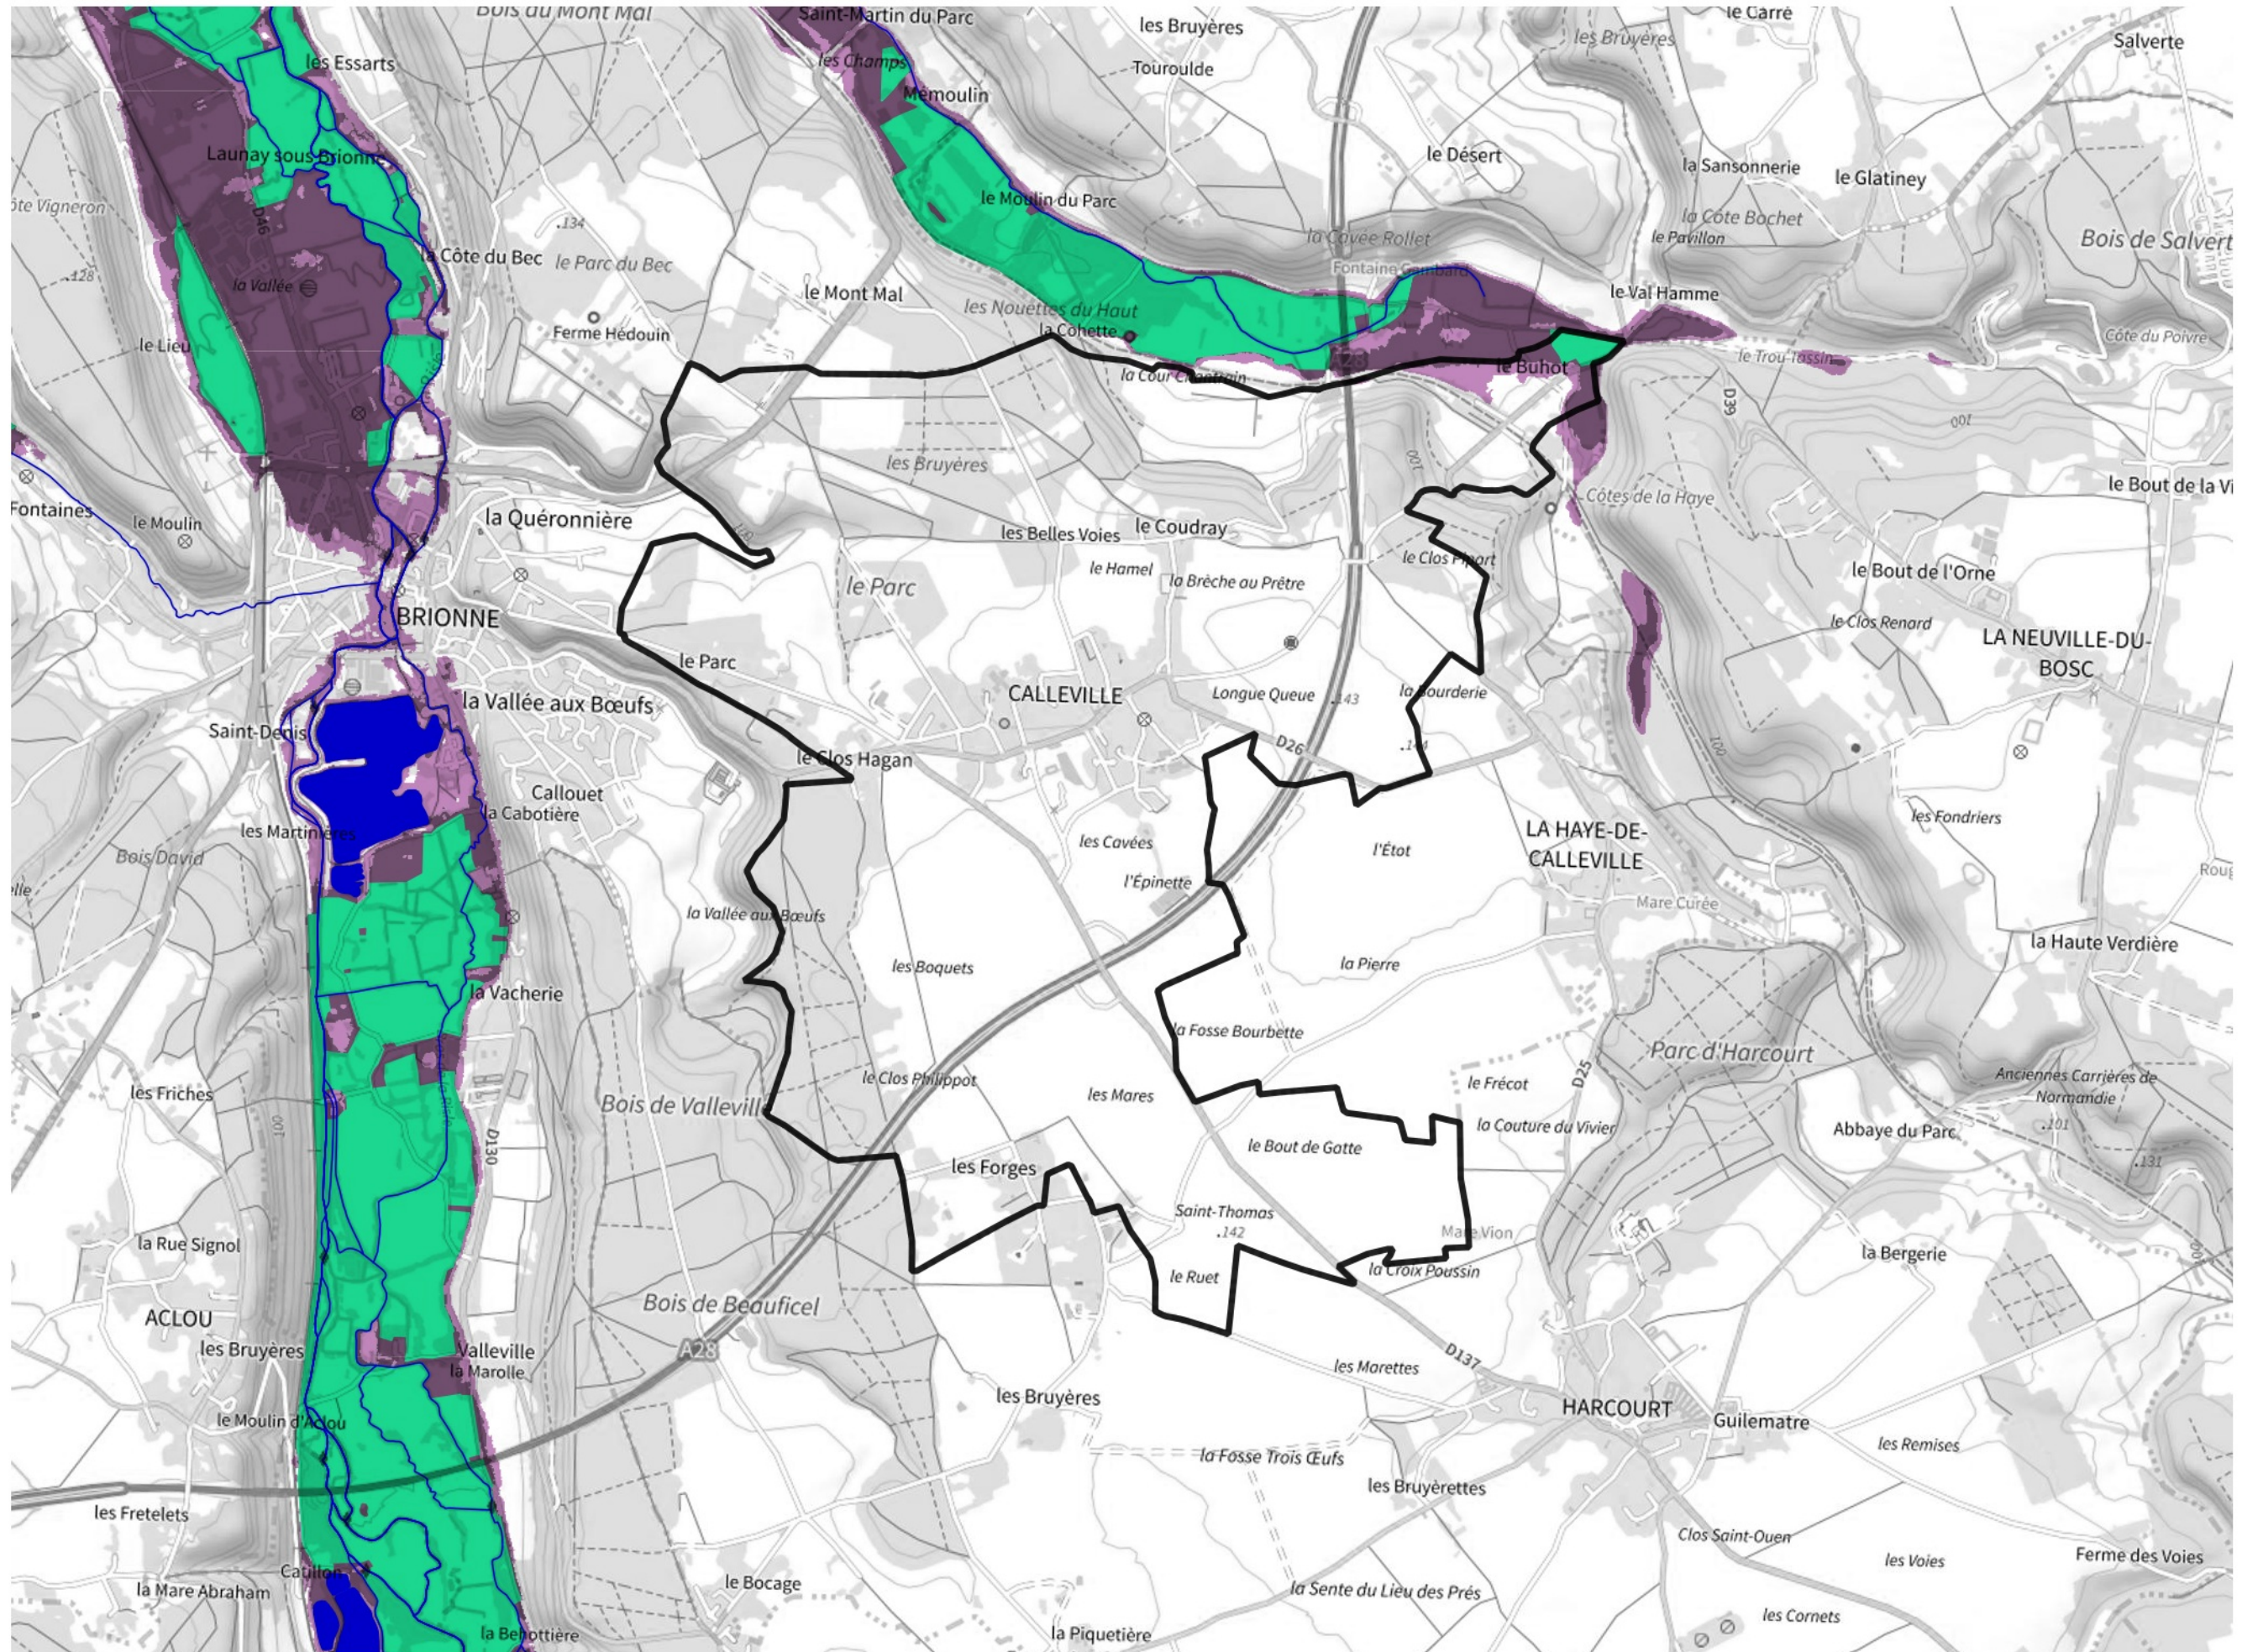

# Inventaire régional des Zones Humides (ZH) et des Milieux Prédiposés à la Présence de Zones Humides (MPPZH) Calleville (27125)

- Zones humides**
- Inventaire terrain ou réglementaire
  - Autres (Photo-interprétation, non défini)
  - Zones humides dégradées
  - Milieux fortement prédisposés à la présence de zones humides
  - Milieux faiblement prédisposés à la présence de zones humides
  - Mares, étangs, lacs
  - Cours d'eau
  - Limite communale

Cette carte représente une mise à jour sur cette commune. Elle ne doit pas être utilisée pour les communes voisines.

[Il est fortement conseillé de se reporter à la notice avant l'interprétation de cette page](#)

0 250 500 m

**Sources :**  
- IGN - Plan v2  
- IGN - AdminExpress  
- IGN - BD Topo  
- DREAL Normandie

**Production :**  
DREAL Normandie  
le 24/07/2024